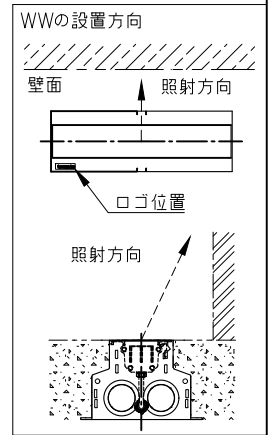

形式 □ LOI-RO-24-22K-△△-◇◇-***-○○-※※
 □ LOI-RO-24-27K-△△-◇◇-***-○○-※※
 □ LOI-RO-24-30K-△△-◇◇-***-○○-※※
 □ LOI-RO-24-35K-△△-◇◇-***-○○-※※
 □ LOI-RO-24-40K-△△-◇◇-***-○○-※※

配光角(△△)

□ WW	WallWash	□ 10x30	10°x30°
□ 8x8	8°x8°	□ 10x60	10°x60°
□ 10x10	10°x10°	□ 10x90	10°x90°
□ 30x30	30°x30°	□ 15x25	15°x25°
□ 35x35	35°x35°	□ 30x60	30°x60°
□ 60x60	60°x60°	□ 50x80	50°x80°
□ 80x80	80°x80°		
□ 90x90	90°x90°		

傾斜セッティング(◇◇)

□ TS0	0°
□ TS2.5	2.5°
□ TS5	5°
□ TS20	20°

ルーバー(***)
 □ INTL インターナル・ルーバー

制御方式(○○)

□ NO(On/Off)
□ DALI
□ ES (EcoSystem)
□ DMX/RDM
□ LT (lumentalk)

オプション(※※)
 □ ASL 清止め加工

器具光束(lm)/光度(cd) 一覧表

配光角度	WW		8x8		10x10		30x30		35x35		60x60		80x80		90x90		10x30		10x60		10x90		15x25		30x60		50x80	
	lm	cd	lm	cd	lm	cd	lm	cd	lm	cd	lm	cd	lm	cd	lm	cd	lm	cd	lm	cd	lm	cd	lm	cd	lm	cd	lm	cd
2200K	550	1640	680	9030	670	5160	720	2570	700	1770	580	510	690	450	620	320	690	3850	590	1830	620	1050	660	3010	610	810	710	590
2700K	790	2370	990	13030	970	7450	1040	3710	1010	2550	850	740	1000	650	890	460	1000	5560	850	2650	890	1520	950	4350	880	1160	1020	850
3000K	840	2500	1040	13770	1020	7870	1090	3920	1070	2700	890	780	1050	690	940	490	1060	5880	900	2800	940	1610	1010	4590	930	1230	1080	900
3500K	860	2560	1070	14060	1040	8040	1120	4010	1090	2750	910	790	1080	710	960	500	1080	6000	920	2860	960	1640	1030	4690	950	1260	1100	920
4000K	900	2690	1120	14800	1100	8460	1180	4220	1150	2900	960	840	1130	740	1010	530	1140	6320	960	3010	1010	1730	1080	4940	1000	1320	1160	970

ケーブル長: 約1000mm

※製品仕様は改良の為、予告なく変更となることがあります。

部番	品名	数量	材質	摘要	照査	串田	設計	植田
7	固定バンド22	1	SUS		特記事項 ・灯具は一般通常環境の屋外防雨型です。 ・使用環境温度-40°C~+50°C ・高温下で使用を続けると、寿命が短くなる場合があります。 ・光源、電源、ケーブルは適合製品以外使用しないでください。不点灯、破壊、感電、火災の原因となります。	名称 ルーメンファサード イングラウンド RO 2ft ホワイト（単色） 形式 LOI-RO-24- 尺度 S=1/10(A4) 作成日 2025.1.10		
6	固定バンド29	2	SUS					
5	電源装置	1	-	AC100~277V				
4	専用防水アダプター	1	-	NJW-16-5-PF				
3	カバー	1	強化ガラス	透明				
2	灯体	1	AS	クリアアルマイト				
1	収納ボックス	1	樹脂	黒色				