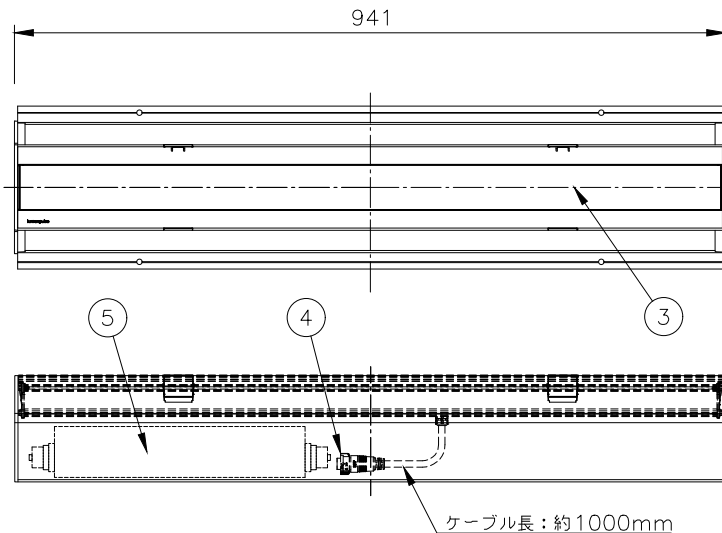

形式 □ LOI-RO-36-22K-△△-◇◇-※※-○○-※※
□ LOI-RO-36-27K-△△-◇◇-※※-○○-※※
□ LOI-RO-36-30K-△△-◇◇-※※-○○-※※
□ LOI-RO-36-35K-△△-◇◇-※※-○○-※※
□ LOI-RO-36-40K-△△-◇◇-※※-○○-※※

配光角1(△△)

□ WW	WallWash
□ 8x8	8°x8°
□ 10x10	10°x10°
□ 30x30	30°x30°
□ 35x35	35°x35°
□ 60x60	60°x60°
□ 80x80	80°x80°
□ 90x90	90°x90°

□ 10x30	10°x30°
□ 10x60	10°x60°
□ 10x90	10°x90°
□ 15x25	15°x25°
□ 30x60	30°x60°
□ 50x80	50°x80°

傾斜セッティング(◇◇)

□ TS0	0°
□ TS2.5	2.5°
□ TS5	5°
□ TS20	20°

ルーバー(※※)

□ INTL	インターナル・ルーバー

制御方式(○○)

□ NO(On/Off)
□ DALI
□ ES (EcoSystem)
□ DMX/RDM
□ LT (lumentalk)
オプション(※※)
□ ASL 滑止め加工

器具光束(lm)/光度(cd) 一覧表

配光角度	WW		8x8		10x10		30x30		35x35		60x60		80x80		90x90		10x30		10x60		10x90		15x25		30x60		50x80	
	lm	cd	lm	cd	lm	cd	lm	cd	lm	cd	lm	cd	lm	cd	lm	cd	lm	cd	lm	cd	lm	cd	lm	cd	lm	cd	lm	cd
2200K	830	2470	1030	13560	1000	7750	1080	3860	1050	2660	880	770	1040	680	930	480	1050	5790	880	2760	930	1580	990	4520	920	1210	1060	890
2700K	1190	3560	1480	19540	1450	11170	1560	5570	1520	3830	1270	1110	1500	980	1340	700	1510	8340	1270	3980	1340	2280	1430	6520	1330	1750	1530	1280
3000K	1260	3760	1570	20670	1530	11820	1650	5890	1600	4050	1340	1170	1580	1040	1420	740	1600	8820	1350	4200	1420	2410	1510	6900	1400	1850	1620	1360
3500K	1290	3840	1600	21080	1560	12050	1680	6010	1640	4130	1370	1190	1610	1060	1440	750	1630	9000	1370	4290	1450	2460	1540	7030	1430	1890	1650	1380
4000K	1360	4040	1690	22210	1650	12700	1770	6330	1720	4350	1450	1260	1700	1120	1520	790	1710	9480	1450	4520	1520	2590	1620	7410	1510	1990	1740	1460

※製品仕様は改良の為、予告なく変更となることがあります。

部番	品名	数量	材質	摘要	照査	串田	設計	植田
7	固定バンド22	1	SUS		特記事項 ・灯具は一般通常環境の屋外防雨型です。 ・使用環境温度-40°C~+50°C ・高温下で使用を続けると、寿命が短くなる場合があります。 ・光源・電源・ケーブルは適合製品以外使用しないでください。不点灯、破壊、感電、火災の原因となります。	名称 ルーメンファサード イングラウンド RO 3ft ホワイト（単色） 形式 LOI-RO-36- 尺度 S=1/10(A4) 作成日 2023.6.14		
6	固定バンド29	2	SUS					
5	電源装置	1	-	AC100~277V				
4	専用防水アダプター	1	-	NJW-16-5-PF				
3	カバー	1	強化ガラス	透明				
2	灯体	1	AS	クリアアルマイト				
1	収納ボックス	1	樹脂	黒色				

第三角法 JIS A-4 単位: mm

アーキテイメント株式会社