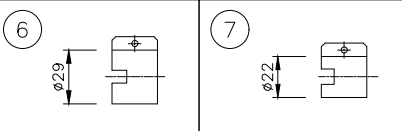

配光角1(△△)

□ WW	WallWash
□ 8x8	8°x8°
□ 10x10	10°x10°
□ 30x30	30°x30°
□ 35x35	35°x35°
□ 60x60	60°x60°
□ 80x80	80°x80°
□ 90x90	90°x90°

□ 10x30	10°x30°
□ 10x60	10°x60°
□ 10x90	10°x90°
□ 15x25	15°x25°
□ 30x60	30°x60°
□ 50x80	50°x80°

傾斜セッティング(◇◇)

□ TS0	0°
□ TS2.5	2.5°
□ TS5	5°
□ TS20	20°

ルーバー(※※)
□ INTL インターナル・ルーバー

制御方式(○○)

□ NO(On/Off)
□ DALI
□ ES (EcoSystem)
□ DMX/RDM
□ LT (lumentalk)
オプション(※※)
□ ASL 滑止め加工

器具光束(lm)/光度(cd) 一覧表

配光角度	WW		8x8		10x10		30x30		35x35		60x60		80x80		90x90		10x30		10x60		10x90		15x25		30x60		50x80	
	lm	cd	lm	cd	lm	cd	lm	cd	lm	cd	lm	cd	lm	cd	lm	cd	lm	cd	lm	cd	lm	cd	lm	cd	lm	cd	lm	cd
2200K	1100	3290	1370	18060	1340	10330	1440	5150	1400	3540	1170	1020	1380	910	1240	650	1390	7710	1180	3670	1240	2110	1320	6030	1230	1620	1420	1190
2700K	1590	4740	1980	26060	1940	14900	2080	7420	2020	5110	1700	1480	2000	1310	1790	930	2010	11130	1700	5300	1790	3040	1910	8700	1770	2330	2040	1710
3000K	1680	5010	2090	27540	2050	15750	2190	7850	2140	5400	1790	1560	2110	1390	1890	990	2130	11760	1800	5600	1890	3220	2020	9190	1870	2470	2160	1810
3500K	1720	5120	2140	28130	2090	16080	2240	8020	2190	5510	1830	1590	2160	1420	1930	1010	2170	12010	1840	5720	1930	3290	2060	9390	1910	2520	2210	1850
4000K	1810	5390	2250	29610	2200	16930	2360	8440	2300	5800	1930	1680	2270	1490	2030	1060	2290	12640	1930	6030	2030	3460	2170	9880	2010	2650	2320	1950