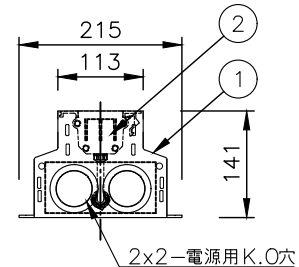

シリーズ

lumenfacade™

名称

ルーメンファサード イングラウンド RO 2ft・カラー（単色）

姿図

仕様

光源色 : RD(Red),GR(Green),BL(Blue)
入力電圧 : AC100-277V
入力電流 : 170mA(AC100V),70.9mA(AC240V)
消費電力 : 17W
器具光束 : 下記一覧表参照
質量 : 6.93Kg
保護等級 : IP68/IK10
制御方式 : On/Off,DALI,EcoSystem,DMX/RDM,lumentalk

形式 □ LOI-RO-24-RD-△△-◇◇-＊＊-○○-※※
□ LOI-RO-24-GR-△△-◇◇-＊＊-○○-※※
□ LOI-RO-24-BL-△△-◇◇-＊＊-○○-※※

配光角1(△△)

□ WW	WallWash
□ 8x8	8°x8°
□ 10x10	10°x10°
□ 30x30	30°x30°
□ 35x35	35°x35°
□ 60x60	60°x60°
□ 80x80	80°x80°
□ 90x90	90°x90°

傾斜セッティング(◇◇)

□ TS0	0°
□ TS2.5	2.5°
□ TS5	5°
□ TS20	20°
ルーバー(＊＊)	
□ INTL	インターナル・ルーバー

制御方式(○○)

□ NO(On/Off)	
□ DALI	
□ ES (EcoSystem)	
□ DMX/RDM	
□ LT (lumentalk)	
オプション(※※)	
□ ASL 清止め加工	

器具光束(lm)/光度(cd) 一覧表

配光角度	WW		8x8		10x10		30x30		35x35		60x60		80x80		90x90		10x30		10x60		10x90		15x25		30x60		50x80	
	lm	cd	lm	cd	lm	cd	lm	cd	lm	cd	lm	cd	lm	cd	lm	cd	lm	cd	lm	cd	lm	cd	lm	cd	lm	cd	lm	cd
Red	350	1050	430	5770	420	3300	460	1640	440	1130	370	320	440	290	390	200	440	2460	370	1170	390	670	420	1920	390	510	450	380
Green	1000	2990	1250	16430	1220	9390	1310	4680	1270	3220	1070	930	1260	830	1120	590	1270	7010	1070	3340	1130	1920	1200	5480	1110	1470	1290	1080
Blue	250	750	310	4140	300	2370	330	1180	320	810	270	230	310	200	280	140	320	1770	270	840	280	480	300	1380	280	370	320	270

※製品仕様は改良の為、予告なく変更となることがあります。

部番	品名	数量	材質	摘要	照査	串田	設計	植田
7	固定バンド22	1	SUS		特記事項 ・ 灯具は一般通常環境の屋外防雨型です。 ・ 使用環境温度-40°C~+50°C ・ 高温下で使用を続けると、寿命が短くなることがあります。 ・ 光源、電源、ケーブルは適合製品以外使用しないでください。不点灯、破壊、感電、火災の原因となります。	名称 ルーメンファサード イングラウンド RO 2ft カラー（単色） 形式 LOI-RO-24- 尺度 S=1/10(A4) 作成日 2025.1.10 		
6	固定バンド29	2	SUS					
5	電源装置	1	-	AC100~277V				
4	専用防水アダプター	1	-	NJW-16-5-PF				
3	カバー	1	強化ガラス	透明				
2	灯体	1	AS	クリアアルマイト				
1	収納ボックス	1	樹脂	黒色				

第三角法 JIS A-4 単位：mm

アーキテイメント株式会社