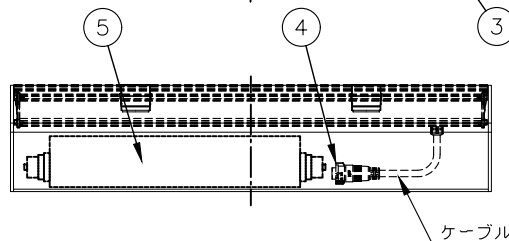

シリーズ

lumenfacade™

名称

ルーメンファサード イングラウンド RO 2ft・カラー（単色）

姿図

仕様

光源色 : RD(Red),GR(Green),BL(Blue)
入力電圧 : AC100-277V
入力電流 : 170mA(AC100V),70.9mA(AC240V)
消費電力 : 17W
器具光束 : 下記一覧表参照
質量 : 6.93Kg
保護等級 : IP68/IK10
制御方式 : On/Off,DALI,EcoSystem,DMX/RDM,lumentalk

形式 □ LOI-RO-24-RD-△△-◇◇-＊＊-○○-※※
□ LOI-RO-24-GR-△△-◇◇-＊＊-○○-※※
□ LOI-RO-24-BL-△△-◇◇-＊＊-○○-※※

配光角1(△△)

□ WW	WallWash
□ 8x8	8°x8°
□ 10x10	10°x10°
□ 30x30	30°x30°
□ 35x35	35°x35°
□ 60x60	60°x60°
□ 80x80	80°x80°
□ 90x90	90°x90°

傾斜セッティング(◇◇)

□ TS0	0°
□ TS2.5	2.5°
□ TS5	5°
□ TS20	20°
ルーバー(＊＊)	
□ INTL	インターナル・ルーバー

制御方式(○○)

□ NO(On/Off)	
□ DALI	
□ ES (EcoSystem)	
□ DMX/RDM	
□ LT (lumentalk)	
オプション(※※)	
□ ASL 清止め加工	

器具光束(lm)/光度(cd) 一覧表

配光角度	WW		8x8		10x10		30x30		35x35		60x60		80x80		90x90		10x30		10x60		10x90		15x25		30x60		50x80	
	lm	cd	lm	cd	lm	cd	lm	cd	lm	cd	lm	cd	lm	cd	lm	cd	lm	cd	lm	cd	lm	cd	lm	cd	lm	cd	lm	cd
Red	350	1050	430	5770	420	3300	460	1640	440	1130	370	320	440	290	390	200	440	2460	370	1170	390	670	420	1920	390	510	450	380
Green	1000	2990	1250	16430	1220	9390	1310	4680	1270	3220	1070	930	1260	830	1120	590	1270	7010	1070	3340	1130	1920	1200	5480	1110	1470	1290	1080
Blue	250	750	310	4140	300	2370	330	1180	320	810	270	230	310	200	280	140	320	1770	270	840	280	480	300	1380	280	370	320	270

※製品仕様は改良の為、予告なく変更となることがあります。

部番	品名	数量	材質	摘要	照査	串田	設計	植田
7	固定バンド22	1	SUS		特記事項 ・ 灯具は一般通常環境の屋外防雨型です。 ・ 使用環境温度-40°C~+50°C ・ 高温下で使用を続けると、寿命が短くなることがあります。 ・ 光源、電源、ケーブルは適合製品以外使用しないでください。不点灯、破壊、感電、火災の原因となります。	名称 ルーメンファサード イングラウンド RO 2ft カラー（単色） 形式 LOI-RO-24- 尺度 S=1/10(A4) 作成日 2025.1.10 		
6	固定バンド29	2	SUS					
5	電源装置	1	-	AC100~277V				
4	専用防水アダプター	1	-	NJW-16-5-PF				
3	カバー	1	強化ガラス	透明				
2	灯体	1	AS	クリアアルマイト				
1	収納ボックス	1	樹脂	黒色				

第三角法 JIS A-4 単位：mm

アーキテイメント株式会社