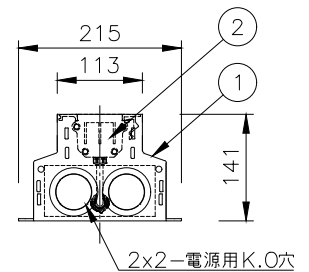

※製品仕様は改良の為、予告なく変更となることがあります。

部番	品名	数量	材質	摘要	照査	串田	設計	植田
7	固定バンド22	1	SUS		特記事項 ・灯具は一般通常環境の屋外防雨型です。 ・使用環境温度-40°C~+50°C ・高温下で使用を続けると、寿命が短くなる場合があります。 ・光源・電源・ケーブルは適合製品以外使用しないでください。不点灯、破壊、感電、火災の原因となります。	名称 ルーメンファサード イングラウンド RO 3ft カラー（単色） 形式 LOI-RO-36- 尺度 S=1/10(A4) 作成日 2023.6.14 		
6	固定バンド29	2	SUS					
5	電源装置	1	-	AC100~277V				
4	専用防水アダプター	1	-	NJW-16-5-PF				
3	カバー	1	強化ガラス	透明				
2	灯体	1	AS	クリアアルマイト				
1	収納ボックス	1	樹脂	黒色				

第三角法 JIS A-4 単位：mm

アーキテイメント株式会社