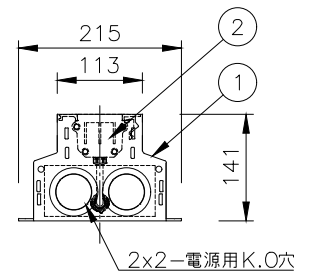

傾斜セッティング(◇◇)

□ TS0	0°
□ TS2.5	2.5°
□ TS5	5°
□ TS20	20°

制御方式(○○)

□ NO(On/Off)
□ DALI
□ ES (EcoSystem)
□ DMX/RDM
□ LT (lumentalk)
オプション(※※)
□ ASL 滑止め加工

器具光束(lm)/光度(cd) 一覧表

配光角度	WW		8x8		10x10		30x30		35x35		60x60		80x80		90x90		10x30		10x60		10x90		15x25		30x60		50x80	
	lm	cd	lm	cd	lm	cd	lm	cd	lm	cd	lm	cd	lm	cd	lm	cd	lm	cd	lm	cd	lm	cd	lm	cd	lm	cd	lm	cd
Red	700	2100	870	11550	850	6600	920	3290	890	2260	750	650	880	580	790	410	890	4930	750	2350	790	1350	840	3850	780	1030	900	760
Green	2010	5990	2500	32870	2440	18790	2620	9370	2550	6440	2140	1860	2520	1660	2250	1180	2540	14030	2150	6690	2260	3840	2410	10970	2230	2950	2580	2160
Blue	500	1510	630	8290	610	4740	660	2360	640	1620	540	470	630	410	560	290	640	3540	540	1680	570	960	600	2760	560	740	650	540