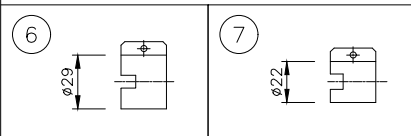

形式 □ LOI-RO-36-22K-△△-◇◇-※※-○○-※※
□ LOI-RO-36-27K-△△-◇◇-※※-○○-※※
□ LOI-RO-36-30K-△△-◇◇-※※-○○-※※
□ LOI-RO-36-35K-△△-◇◇-※※-○○-※※
□ LOI-RO-36-40K-△△-◇◇-※※-○○-※※

配光角1(△△)

□ WW	WallWash
□ 8x8	8°x8°
□ 10x10	10°x10°
□ 30x30	30°x30°
□ 35x35	35°x35°
□ 60x60	60°x60°
□ 80x80	80°x80°
□ 90x90	90°x90°

□ 10x30	10°x30°
□ 10x60	10°x60°
□ 10x90	10°x90°
□ 15x25	15°x25°
□ 30x60	30°x60°
□ 50x80	50°x80°

傾斜セッティング(◇◇)

□ TS0	0°
□ TS2.5	2.5°
□ TS5	5°
□ TS20	20°

ルーバー(※※)

□ INTL	インターナル・ルーバー

制御方式(○○)

□ NO(On/Off)
□ DALI
□ ES (EcoSystem)
□ DMX/RDM
□ LT (lumentalk)
オプション(※※)
□ ASL 滑止め加工

器具光束(lm)/光度(cd) 一覧表

配光角度	WW		8x8		10x10		30x30		35x35		60x60		80x80		90x90		10x30		10x60		10x90		15x25		30x60		50x80	
	lm	cd	lm	cd	lm	cd	lm	cd	lm	cd	lm	cd	lm	cd	lm	cd	lm	cd	lm	cd	lm	cd	lm	cd	lm	cd	lm	cd
2200K	830	2470	1030	13560	1000	7750	1080	3860	1050	2660	880	770	1040	680	930	480	1050	5790	880	2760	930	1580	990	4520	920	1210	1060	890
2700K	1190	3560	1480	19540	1450	11170	1560	5570	1520	3830	1270	1110	1500	980	1340	700	1510	8340	1270	3980	1340	2280	1430	6520	1330	1750	1530	1280
3000K	1260	3760	1570	20670	1530	11820	1650	5890	1600	4050	1340	1170	1580	1040	1420	740	1600	8820	1350	4200	1420	2410	1510	6900	1400	1850	1620	1360
3500K	1290	3840	1600	21080	1560	12050	1680	6010	1640	4130	1370	1190	1610	1060	1440	750	1630	9000	1370	4290	1450	2460	1540	7030	1430	1890	1650	1380
4000K	1360	4040	1690	22210	1650	12700	1770	6330	1720	4350	1450	1260	1700	1120	1520	790	1710	9480	1450	4520	1520	2590	1620	7410	1510	1990	1740	1460