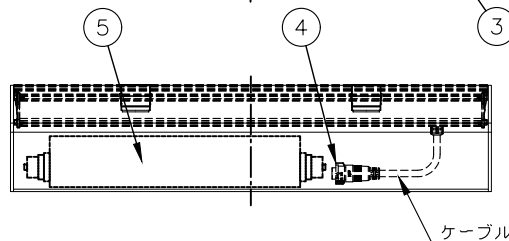

傾斜セッティング(◇◇)

□ TS0	0°
□ TS2.5	2.5°
□ TS5	5°
□ TS20	20°

ルーバー(***)
 □ INTL インターナル・ルーバー

制御方式(○○)

□ NO(On/Off)
□ DALI
□ ES (EcoSystem)
□ DMX/RDM
□ LT (lumentalk)

オプション(※※)
 □ ASL 清止め加工

器具光束(lm)/光度(cd) 一覧表

配光角度	WW		8x8		10x10		30x30		35x35		60x60		80x80		90x90		10x30		10x60		10x90		15x25		30x60		50x80	
	lm	cd	lm	cd	lm	cd	lm	cd	lm	cd	lm	cd	lm	cd	lm	cd	lm	cd	lm	cd	lm	cd	lm	cd	lm	cd	lm	cd
2200K	550	1640	680	9030	670	5160	720	2570	700	1770	580	510	690	450	620	320	690	3850	590	1830	620	1050	660	3010	610	810	710	590
2700K	790	2370	990	13030	970	7450	1040	3710	1010	2550	850	740	1000	650	890	460	1000	5560	850	2650	890	1520	950	4350	880	1160	1020	850
3000K	840	2500	1040	13770	1020	7870	1090	3920	1070	2700	890	780	1050	690	940	490	1060	5880	900	2800	940	1610	1010	4590	930	1230	1080	900
3500K	860	2560	1070	14060	1040	8040	1120	4010	1090	2750	910	790	1080	710	960	500	1080	6000	920	2860	960	1640	1030	4690	950	1260	1100	920
4000K	900	2690	1120	14800	1100	8460	1180	4220	1150	2900	960	840	1130	740	1010	530	1140	6320	960	3010	1010	1730	1080	4940	1000	1320	1160	970