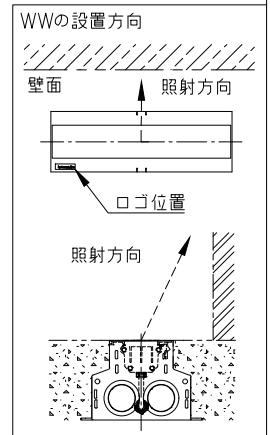

※製品仕様は改良の為、予告なく変更となることがあります。

部番	品名	数量	材質	摘要	照査	串田	設計	植田
7	固定バンド22	1	SUS		特記事項 ・灯具は一般通常環境の屋外防雨型です。 ・使用環境温度-40°C~+50°C ・高温下で使用を続けると、寿命が短くなる場合があります。 ・光源・電源・ケーブルは適合製品以外使用しないでください。不点灯、破壊、感電、火災の原因となります。	名称 ルーメンファサード イングラウンド RO 3ft カラー（単色） 形式 LOI-RO-36- 尺度 S=1/10(A4) 作成日 2023.6.14 		
6	固定バンド29	2	SUS					
5	電源装置	1	-	AC100~277V				
4	専用防水アダプター	1	-	NJW-16-5-PF				
3	カバー	1	強化ガラス	透明				
2	灯体	1	AS	クリアアルマイト				
1	収納ボックス	1	樹脂	黒色				

第三角法 JIS A-4 単位：mm

アーキテイメント株式会社