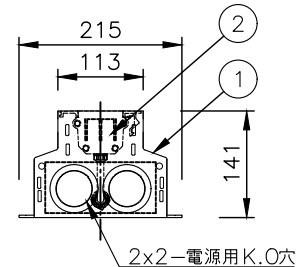

※製品仕様は改良の為、予告なく変更となることがあります。

部番	品名	数量	材質	摘要	照査	串田	設計	植田
7	固定バンド22	1	SUS		特記事項 ・灯具は一般通常環境の屋外防雨型です。 ・使用環境温度-40°C~+50°C ・高温下で使用を続けると、寿命が短くなる場合があります。 ・光源、電源、ケーブルは適合製品以外使用しないでください。不点灯、破壊、感電、火災の原因となります。	名称 ルーメンファサード イングラウンド RO 2ft ホワイト（単色） 形式 LOI-RO-24- 尺度 S=1/10(A4) 作成日 2025.1.10		
6	固定バンド29	2	SUS					
5	電源装置	1	-	AC100~277V				
4	専用防水アダプター	1	-	NJW-16-5-PF				
3	カバー	1	強化ガラス	透明				
2	灯体	1	AS	クリアアルマイト				
1	収納ボックス	1	樹脂	黒色