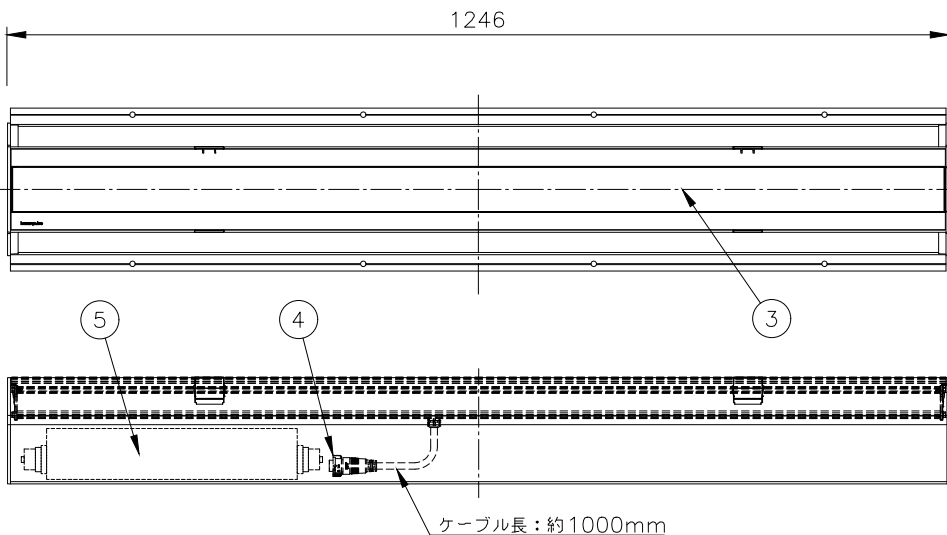

ケーブル長: 約1000mm

※製品仕様は改良の為、予告なく変更となることがあります。

部番	品名	数量	材質	摘要	照査	串田	設計	植田
7	固定バンド22	1	SUS		特記事項 ・灯具は一般通常環境の屋外防雨型です。 ・使用環境温度-40°C~+50°C ・高温下で使用を続けると、寿命が短くなる場合があります。 ・光源、電源、ケーブルは適合製品以外使用しないでください。不点灯、破壊、感電、火災の原因となります。	名称 ルーメンファサード イングラウンド RO 2ft ホワイト（単色） 形式 LOI-RO-24- 尺度 S=1/10(A4) 作成日 2025.1.10		
6	固定バンド29	2	SUS					
5	電源装置	1	-	AC100~277V				
4	専用防水アダプター	1	-	NJW-16-5-PF				
3	カバー	1	強化ガラス	透明				
2	灯体	1	AS	クリアアルマイト				
1	収納ボックス	1	樹脂	黒色				

傾斜セッティング(◇◇)

□ TS0	0°
□ TS2.5	2.5°
□ TS5	5°
□ TS20	20°

制御方式(○○)

□ NO(On/Off)
□ DALI
□ ES (EcoSystem)
□ DMX/RDM
□ LT (lumentalk)
オプション(※※)
□ ASL 滑止め加工

器具光束(lm)/光度(cd) 一覧表

配光角度	WW		8x8		10x10		30x30		35x35		60x60		80x80		90x90		10x30		10x60		10x90		15x25		30x60		50x80	
	lm	cd	lm	cd	lm	cd	lm	cd	lm	cd	lm	cd	lm	cd	lm	cd	lm	cd	lm	cd	lm	cd	lm	cd	lm	cd	lm	cd
Red	700	2100	870	11550	850	6600	920	3290	890	2260	750	650	880	580	790	410	890	4930	750	2350	790	1350	840	3850	780	1030	900	760
Green	2010	5990	2500	32870	2440	18790	2620	9370	2550	6440	2140	1860	2520	1660	2250	1180	2540	14030	2150	6690	2260	3840	2410	10970	2230	2950	2580	2160
Blue	500	1510	630	8290	610	4740	660	2360	640	1620	540	470	630	410	560	290	640	3540	540	1680	570	960	600	2760	560	740	650	540