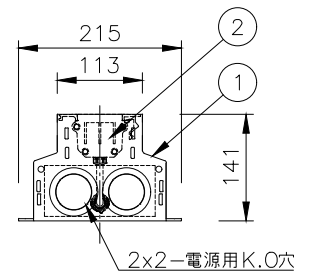

配光角1(△△)

□ WW	WallWash
□ 8x8	8°x8°
□ 10x10	10°x10°
□ 30x30	30°x30°
□ 35x35	35°x35°
□ 60x60	60°x60°
□ 80x80	80°x80°
□ 90x90	90°x90°

□ 10x30	10°x30°
□ 10x60	10°x60°
□ 10x90	10°x90°
□ 15x25	15°x25°
□ 30x60	30°x60°
□ 50x80	50°x80°

傾斜セッティング(◇◇)

□ TS0	0°
□ TS2.5	2.5°
□ TS5	5°
□ TS20	20°

ルーバー(※※)
□ INTL インターナル・ルーバー

制御方式(○○)

□ NO(On/Off)
□ DALI
□ ES (EcoSystem)
□ DMX/RDM
□ LT (lumentalk)
オプション(※※)
□ ASL 滑止め加工

器具光束(lm)/光度(cd) 一覧表

配光角度	WW		8x8		10x10		30x30		35x35		60x60		80x80		90x90		10x30		10x60		10x90		15x25		30x60		50x80	
	lm	cd	lm	cd	lm	cd	lm	cd	lm	cd	lm	cd	lm	cd	lm	cd	lm	cd	lm	cd	lm	cd	lm	cd	lm	cd	lm	cd
2200K	1100	3290	1370	18060	1340	10330	1440	5150	1400	3540	1170	1020	1380	910	1240	650	1390	7710	1180	3670	1240	2110	1320	6030	1230	1620	1420	1190
2700K	1590	4740	1980	26060	1940	14900	2080	7420	2020	5110	1700	1480	2000	1310	1790	930	2010	11130	1700	5300	1790	3040	1910	8700	1770	2330	2040	1710
3000K	1680	5010	2090	27540	2050	15750	2190	7850	2140	5400	1790	1560	2110	1390	1890	990	2130	11760	1800	5600	1890	3220	2020	9190	1870	2470	2160	1810
3500K	1720	5120	2140	28130	2090	16080	2240	8020	2190	5510	1830	1590	2160	1420	1930	1010	2170	12010	1840	5720	1930	3290	2060	9390	1910	2520	2210	1850
4000K	1810	5390	2250	29610	2200	16930	2360	8440	2300	5800	1930	1680	2270	1490	2030	1060	2290	12640	1930	6030	2030	3460	2170	9880	2010	2650	2320	1950