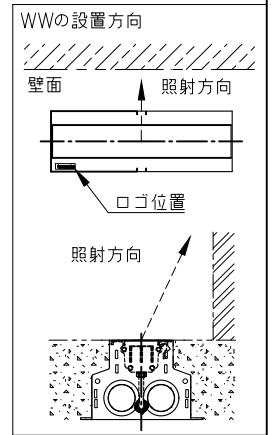

シリーズ

lumenfacade™

名称

ルーメンファサード イングラウンド RO 2ft・カラー（単色）

姿図

仕様

光源色 : RD(Red),GR(Green),BL(Blue)
入力電圧 : AC100-277V
入力電流 : 170mA(AC100V),70.9mA(AC240V)
消費電力 : 17W
器具光束 : 下記一覧表参照
質量 : 6.93Kg
保護等級 : IP68/IK10
制御方式 : On/Off,DALI,EcoSystem,DMX/RDM,lumentalk

形式 □ LOI-RO-24-RD-△△-◇◇-＊＊-○○-※※
□ LOI-RO-24-GR-△△-◇◇-＊＊-○○-※※
□ LOI-RO-24-BL-△△-◇◇-＊＊-○○-※※

配光角1(△△)

□ WW	WallWash
□ 8x8	8°x8°
□ 10x10	10°x10°
□ 30x30	30°x30°
□ 35x35	35°x35°
□ 60x60	60°x60°
□ 80x80	80°x80°
□ 90x90	90°x90°

傾斜セッティング(◇◇)

□ TS0	0°
□ TS2.5	2.5°
□ TS5	5°
□ TS20	20°
ルーバー(＊＊)	
□ INTL	インターナル・ルーバー

制御方式(○○)

□ NO(On/Off)	
□ DALI	
□ ES (EcoSystem)	
□ DMX/RDM	
□ LT (lumentalk)	
オプション(※※)	
□ ASL 清止め加工	

器具光束(lm)/光度(cd) 一覧表

配光角度	WW		8x8		10x10		30x30		35x35		60x60		80x80		90x90		10x30		10x60		10x90		15x25		30x60		50x80	
	lm	cd	lm	cd	lm	cd	lm	cd	lm	cd	lm	cd	lm	cd	lm	cd	lm	cd	lm	cd	lm	cd	lm	cd	lm	cd	lm	cd
Red	350	1050	430	5770	420	3300	460	1640	440	1130	370	320	440	290	390	200	440	2460	370	1170	390	670	420	1920	390	510	450	380
Green	1000	2990	1250	16430	1220	9390	1310	4680	1270	3220	1070	930	1260	830	1120	590	1270	7010	1070	3340	1130	1920	1200	5480	1110	1470	1290	1080
Blue	250	750	310	4140	300	2370	330	1180	320	810	270	230	310	200	280	140	320	1770	270	840	280	480	300	1380	280	370	320	270

※製品仕様は改良の為、予告なく変更となることがあります。

部番	品名	数量	材質	摘要	照査	串田	設計	植田
7	固定バンド22	1	SUS		特記事項 ・ 灯具は一般通常環境の屋外防雨型です。 ・ 使用環境温度-40°C~+50°C ・ 高温下で使用を続けると、寿命が短くなることがあります。 ・ 光源、電源、ケーブルは適合製品以外使用しないでください。不点灯、破壊、感電、火災の原因となります。	名称 ルーメンファサード イングラウンド RO 2ft カラー（単色） 形式 LOI-RO-24- 尺度 S=1/10(A4) 作成日 2025.1.10 		
6	固定バンド29	2	SUS					
5	電源装置	1	-	AC100~277V				
4	専用防水アダプター	1	-	NJW-16-5-PF				
3	カバー	1	強化ガラス	透明				
2	灯体	1	AS	クリアアルマイト				
1	収納ボックス	1	樹脂	黒色				

第三角法 JIS A-4 単位：mm

アーキテイメント株式会社