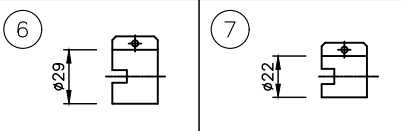

形式 □ LOI-RO-24-22K-△△-◇◇-***-○○-※※
 □ LOI-RO-24-27K-△△-◇◇-***-○○-※※
 □ LOI-RO-24-30K-△△-◇◇-***-○○-※※
 □ LOI-RO-24-35K-△△-◇◇-***-○○-※※
 □ LOI-RO-24-40K-△△-◇◇-***-○○-※※

配光角(△△)

□ WW	WallWash	□ 10x30	10°x30°
□ 8x8	8°x8°	□ 10x60	10°x60°
□ 10x10	10°x10°	□ 10x90	10°x90°
□ 30x30	30°x30°	□ 15x25	15°x25°
□ 35x35	35°x35°	□ 30x60	30°x60°
□ 60x60	60°x60°	□ 50x80	50°x80°
□ 80x80	80°x80°		
□ 90x90	90°x90°		

傾斜セッティング(◇◇)

□ TS0	0°
□ TS2.5	2.5°
□ TS5	5°
□ TS20	20°

ルーバー(***)
 □ INTL インターナル・ルーバー

制御方式(○○)

□ NO(On/Off)
□ DALI
□ ES (EcoSystem)
□ DMX/RDM
□ LT (lumentalk)

オプション(※※)
 □ ASL 清止め加工

器具光束(lm)/光度(cd) 一覧表

配光角度	WW		8x8		10x10		30x30		35x35		60x60		80x80		90x90		10x30		10x60		10x90		15x25		30x60		50x80	
	lm	cd	lm	cd	lm	cd	lm	cd	lm	cd	lm	cd	lm	cd	lm	cd	lm	cd	lm	cd	lm	cd	lm	cd	lm	cd	lm	cd
2200K	550	1640	680	9030	670	5160	720	2570	700	1770	580	510	690	450	620	320	690	3850	590	1830	620	1050	660	3010	610	810	710	590
2700K	790	2370	990	13030	970	7450	1040	3710	1010	2550	850	740	1000	650	890	460	1000	5560	850	2650	890	1520	950	4350	880	1160	1020	850
3000K	840	2500	1040	13770	1020	7870	1090	3920	1070	2700	890	780	1050	690	940	490	1060	5880	900	2800	940	1610	1010	4590	930	1230	1080	900
3500K	860	2560	1070	14060	1040	8040	1120	4010	1090	2750	910	790	1080	710	960	500	1080	6000	920	2860	960	1640	1030	4690	950	1260	1100	920
4000K	900	2690	1120	14800	1100	8460	1180	4220	1150	2900	960	840	1130	740	1010	530	1140	6320	960	3010	1010	1730	1080	4940	1000	1320	1160	970