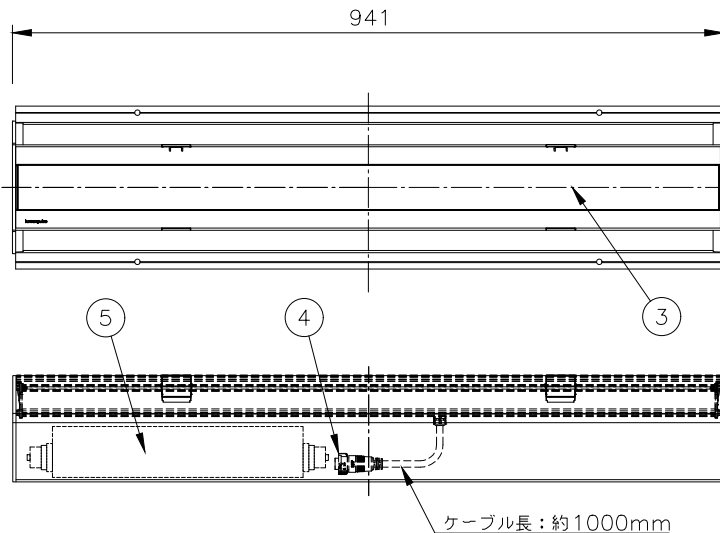

シリーズ

lumenfacade™

名称

ルーメンファサード イングラウンド RO 3ft・カラー（単色）

姿図

仕様
光源色 : RD(Red),GR(Green),BL(Blue)
入力電圧 : AC100-277V
入力電流 : 255mA(AC100V),106.3mA(AC240V)
消費電力 : 25.5W
器具光束 : 下記一覧表参照
質量 : 9.68Kg
保護等級 : IP68/IK10
制御方式 : On/Off,DALI,EcoSystem,DMX/RDM,lumentalk

形式 □ LOI-RO-36-RD-△△-◇◇-※※-○○-※※
□ LOI-RO-36-GR-△△-◇◇-※※-○○-※※
□ LOI-RO-36-BL-△△-◇◇-※※-○○-※※

配光角1(△△)

□ WW	WallWash
□ 8x8	8°x8°
□ 10x10	10°x10°
□ 30x30	30°x30°
□ 35x35	35°x35°
□ 60x60	60°x60°
□ 80x80	80°x80°
□ 90x90	90°x90°

□ 10x30	10°x30°
□ 10x60	10°x60°
□ 10x90	10°x90°
□ 15x25	15°x25°
□ 30x60	30°x60°
□ 50x80	50°x80°

傾斜セッティング(◇◇)

□ TS0	0°
□ TS2.5	2.5°
□ TS5	5°
□ TS20	20°

ルーバー(※※)
□ INTL インターナル・ルーバー

制御方式(○○)

□ NO(On/Off)
□ DALI
□ ES (EcoSystem)
□ DMX/RDM
□ LT (lumentalk)

オプション(※※)
□ ASL 滑止め加工

器具光束(lm)/光度(cd) 一覧表

配光角度	WW		8x8		10x10		30x30		35x35		60x60		80x80		90x90		10x30		10x60		10x90		15x25		30x60		50x80	
	lm	cd	lm	cd	lm	cd	lm	cd	lm	cd	lm	cd	lm	cd	lm	cd	lm	cd	lm	cd	lm	cd	lm	cd	lm	cd	lm	cd
Red	530	1570	650	8640	640	4940	690	2460	670	1690	560	490	660	430	590	310	660	3690	560	1760	590	1010	630	2880	580	770	670	560
Green	1510	4490	1870	24640	1830	14090	1960	7020	1910	4830	1600	1400	1890	1240	1690	880	1900	10520	1610	5010	1690	2880	1800	8220	1670	2210	1930	1620
Blue	380	1130	470	6210	460	3550	490	1770	480	1210	400	350	470	310	420	220	480	2650	400	1260	420	720	450	2070	420	550	480	400

※製品仕様は改良の為、予告なく変更となることがあります。

部番	品名	数量	材質	摘要	照査	串田	設計	植田
7	固定バンド22	1	SUS		特記事項 ・灯具は一般通常環境の屋外防雨型です。 ・使用環境温度-40°C~+50°C ・高温下で使用を続けると、寿命が短くなる場合があります。 ・光源・電源・ケーブルは適合製品以外使用しないでください。不点灯、破壊、感電、火災の原因となります。	名称 ルーメンファサード イングラウンド RO 3ft カラー（単色） 形式 LOI-RO-36- 尺度 S=1/10(A4) 作成日 2023.6.14 		
6	固定バンド29	2	SUS					
5	電源装置	1	-	AC100~277V				
4	専用防水アダプター	1	-	NJW-16-5-PF				
3	カバー	1	強化ガラス	透明				
2	灯体	1	AS	クリアアルマイト				
1	収納ボックス	1	樹脂	黒色				

第三角法 JIS A-4 単位：mm

アーキテイメント株式会社