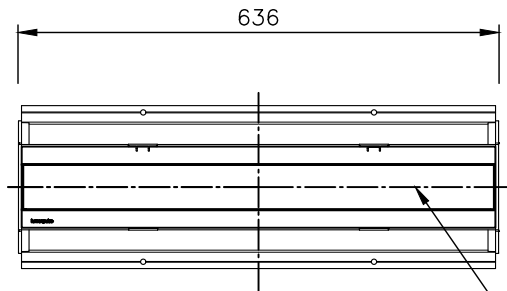

形式 □ LOI-RO-24-22K-△△-◇◇-***-○○-※※
 □ LOI-RO-24-27K-△△-◇◇-***-○○-※※
 □ LOI-RO-24-30K-△△-◇◇-***-○○-※※
 □ LOI-RO-24-35K-△△-◇◇-***-○○-※※
 □ LOI-RO-24-40K-△△-◇◇-***-○○-※※

配光角(△△)

□ WW	WallWash	□ 10x30	10°x30°
□ 8x8	8°x8°	□ 10x60	10°x60°
□ 10x10	10°x10°	□ 10x90	10°x90°
□ 30x30	30°x30°	□ 15x25	15°x25°
□ 35x35	35°x35°	□ 30x60	30°x60°
□ 60x60	60°x60°	□ 50x80	50°x80°
□ 80x80	80°x80°		
□ 90x90	90°x90°		

傾斜セッティング(◇◇)

□ TS0	0°
□ TS2.5	2.5°
□ TS5	5°
□ TS20	20°

ルーバー(***)
 □ INTL インターナル・ルーバー

制御方式(○○)

□ NO(On/Off)
□ DALI
□ ES (EcoSystem)
□ DMX/RDM
□ LT (lumentalk)

オプション(※※)
 □ ASL 清止め加工

器具光束(lm)/光度(cd) 一覧表

配光角度	WW		8x8		10x10		30x30		35x35		60x60		80x80		90x90		10x30		10x60		10x90		15x25		30x60		50x80	
	lm	cd	lm	cd	lm	cd	lm	cd	lm	cd	lm	cd	lm	cd	lm	cd	lm	cd	lm	cd	lm	cd	lm	cd	lm	cd	lm	cd
2200K	550	1640	680	9030	670	5160	720	2570	700	1770	580	510	690	450	620	320	690	3850	590	1830	620	1050	660	3010	610	810	710	590
2700K	790	2370	990	13030	970	7450	1040	3710	1010	2550	850	740	1000	650	890	460	1000	5560	850	2650	890	1520	950	4350	880	1160	1020	850
3000K	840	2500	1040	13770	1020	7870	1090	3920	1070	2700	890	780	1050	690	940	490	1060	5880	900	2800	940	1610	1010	4590	930	1230	1080	900
3500K	860	2560	1070	14060	1040	8040	1120	4010	1090	2750	910	790	1080	710	960	500	1080	6000	920	2860	960	1640	1030	4690	950	1260	1100	920
4000K	900	2690	1120	14800	1100	8460	1180	4220	1150	2900	960	840	1130	740	1010	530	1140	6320	960	3010	1010	1730	1080	4940	1000	1320	1160	970