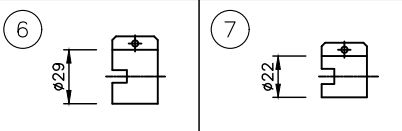

傾斜セッティング(◇◇)

□ TS0	0°
□ TS2.5	2.5°
□ TS5	5°
□ TS20	20°
ルーバー(＊＊)	
□ INTL	インターナル・ルーバー

制御方式(○○)

□ NO(On/Off)	
□ DALI	
□ ES (EcoSystem)	
□ DMX/RDM	
□ LT (lumentalk)	
オプション(※※)	
□ ASL 清止め加工	

器具光束(lm)/光度(cd) 一覧表

配光角度	WW		8x8		10x10		30x30		35x35		60x60		80x80		90x90		10x30		10x60		10x90		15x25		30x60		50x80	
	lm	cd	lm	cd	lm	cd	lm	cd	lm	cd	lm	cd	lm	cd	lm	cd	lm	cd	lm	cd	lm	cd	lm	cd	lm	cd	lm	cd
Red	350	1050	430	5770	420	3300	460	1640	440	1130	370	320	440	290	390	200	440	2460	370	1170	390	670	420	1920	390	510	450	380
Green	1000	2990	1250	16430	1220	9390	1310	4680	1270	3220	1070	930	1260	830	1120	590	1270	7010	1070	3340	1130	1920	1200	5480	1110	1470	1290	1080
Blue	250	750	310	4140	300	2370	330	1180	320	810	270	230	310	200	280	140	320	1770	270	840	280	480	300	1380	280	370	320	270