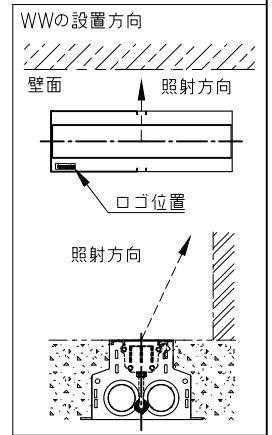

※製品仕様は改良の為、予告なく変更となることがあります。

部番	品名	数量	材質	摘要	照査	串田	設計	植田		
7	固定バンド22	1	SUS		特記事項 ・ 灯具は一般通常環境の屋外防雨型です。 ・ 使用環境温度 -40°C ~ +50°C ・ 高温下で使用を続けると、寿命が短くなる場合があります。 ・ 光源、電源、ケーブルは適合製品以外使用しないでください。不点灯、破壊、感電、火災の原因となります。	名称 ルーメンファサード イングラウンド 2ft ケルビンチューニング				
6	固定バンド29	2	SUS						形式 LOI-24-	
5	電源装置	1	-	AC100~277V		尺度 S=1/10(A4)		作成日 2025.1.10		
4	専用防水アダプター	1	-	NJW-16-5-PF						
3	カバー	1	強化ガラス	透明						
2	灯体	1	AS	クリアアルマイト						
1	収納ボックス	1	樹脂	黒色						

第三角法 JIS A-4 単位: mm

アーキテイメント株式会社