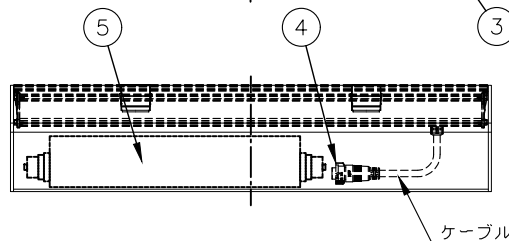

シリーズ

lumenfacade™

名称

ルーメンファサード イングラウンド 2ft・ケルビンチューニング

姿図

仕様
光源色 : DWH(2700K-6500K), DWW(2200K-3000K)
入力電圧 : AC100-277V
入力電流 : 345mA(AC100V), 143.8mA(AC240V)
消費電力 : 34.5W
器具光束 : 下記一覧表参照
質量 : 6.93Kg
保護等級 : IP68/IK10
制御方式 : DMX/RDM, lumentalk, DALI8

形式 ☐ LOI-24-DWH-△△-◇◇-**-○○-※※
☐ LOI-24-DWW-△△-◇◇-**-○○-※※

配光角1(△△)

☐ WW	WallWash	☐ 10x30	10°x30°
☐ 8x8	8°x8°	☐ 10x60	10°x60°
☐ 10x10	10°x10°	☐ 10x90	10°x90°
☐ 30x30	30°x30°	☐ 15x25	15°x25°
☐ 35x35	35°x35°	☐ 30x60	30°x60°
☐ 60x60	60°x60°	☐ 50x80	50°x80°
☐ 80x80	80°x80°		
☐ 90x90	90°x90°		

傾斜セッティング(◇◇)

☐ TS0	0°
☐ TS2.5	2.5°
☐ TS5	5°
☐ TS20	20°
ルーバー(**)	
☐ INTL	インターナル・ルーバー

制御方式(○○)

☐ DMX/RDM
☐ LT (lumentalk)
☐ DALI8
オプション(※※)
☐ ASL 滑止め加工

器具光束(lm)/光度(cd) 一覧表

配光角度	WW		8x8		10x10		30x30		35x35		60x60		80x80		90x90		10x30		10x60		10x90		15x25		30x60		50x80	
	lm	cd	lm	cd	lm	cd	lm	cd	lm	cd	lm	cd	lm	cd	lm	cd	lm	cd	lm	cd	lm	cd	lm	cd	lm	cd	lm	cd
DWH	1300	3880	1620	21320	1580	12190	1700	6070	1660	4180	1390	1210	1630	1070	1460	760	1650	9100	1390	4340	1460	2490	1560	7110	1450	1910	1670	1400
DWW	1100	3290	1370	18060	1340	10330	1440	5150	1400	3540	1170	1020	1380	910	1240	650	1390	7710	1180	3670	1240	2110	1320	6030	1230	1620	1420	1190

ケーブル長: 約1000mm