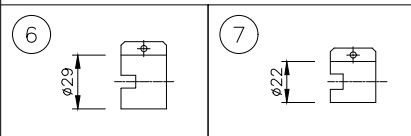

※製品仕様は改良の為、予告なく変更となることがあります。

部番	品名	数量	材質	摘要	照査	串田	設計	植田
7	固定バンド22	1	SUS		特記事項 ・灯具は一般通常環境の屋外防雨型です。 ・使用環境温度-40°C~+50°C ・高温下で使用を続けると、寿命が短くなる場合があります。 ・光源・電源・ケーブルは適合製品以外使用しないでください。不点灯、破壊、感電、火災の原因となります。	名称 ルーメンファサード イングラウンド 4ft ケルビンチューニング 形式 LOI-48- 尺度 S=1/10(A4) 作成日 2023.6.14 		
6	固定バンド29	2	SUS					
5	電源装置	1	-	AC100~277V				
4	専用防水アダプター	1	-	NJW-16-5-PF				
3	カバー	1	強化ガラス	透明				
2	灯体	1	AS	クリアアルマイト				
1	収納ボックス	1	樹脂	黒色