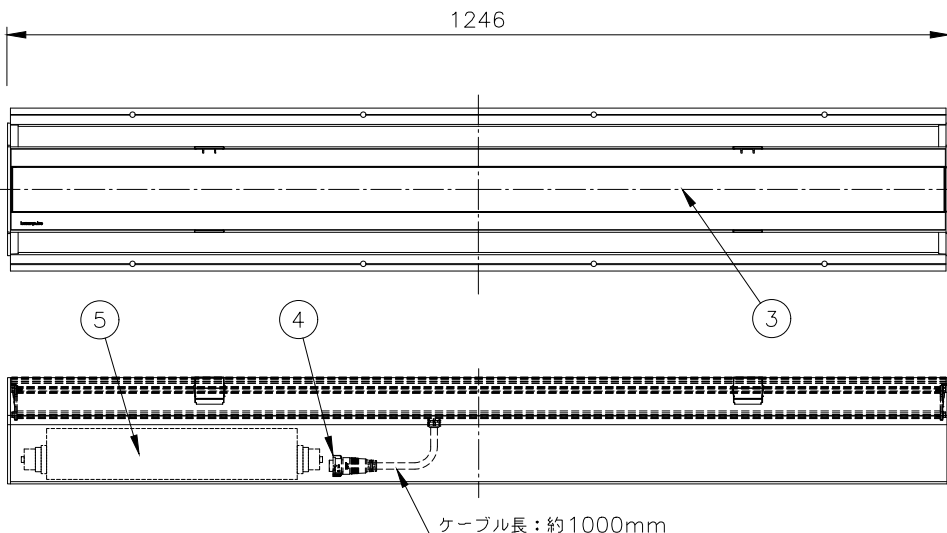

形式 □ LOI-48-DWH-△△-◇◇-※※-○○-※※
 □ LOI-48-DWW-△△-◇◇-※※-○○-※※

配光角1(△△)

□ WW	WallWash
□ 8x8	8°x8°
□ 10x10	10°x10°
□ 30x30	30°x30°
□ 35x35	35°x35°
□ 60x60	60°x60°
□ 80x80	80°x80°
□ 90x90	90°x90°

□ 10x30	10°x30°
□ 10x60	10°x60°
□ 10x90	10°x90°
□ 15x25	15°x25°
□ 30x60	30°x60°
□ 50x80	50°x80°

傾斜セッティング(◇◇)

□ TS0	0°
□ TS2.5	2.5°
□ TS5	5°
□ TS20	20°

制御方式(○○)

□ DMX/RDM
□ LT (lumentalk)
□ DALI8

オプション(※※)
 □ ASL 滑止め加工

ルーバー(※※)

□ INTL	インターナル・ルーバー
--------	-------------

器具光束(lm)/光度(cd) 一覧表

配光角度	WW		8x8		10x10		30x30		35x35		60x60		80x80		90x90		10x30		10x60		10x90		15x25		30x60		50x80	
	lm	cd	lm	cd	lm	cd	lm	cd	lm	cd	lm	cd	lm	cd	lm	cd	lm	cd	lm	cd	lm	cd	lm	cd	lm	cd	lm	cd
DWH	2610	7770	3240	42650	3170	24380	3400	12150	3320	8360	2780	2420	3270	2150	2930	1530	3300	18210	2790	8680	2930	4980	3120	14230	2900	3820	3350	2810
DWW	2210	6580	2750	36130	2690	20660	2880	10300	2810	7080	2350	2050	2770	1820	2480	1300	2790	15430	2360	7350	2480	4220	2650	12060	2460	3240	2840	2380