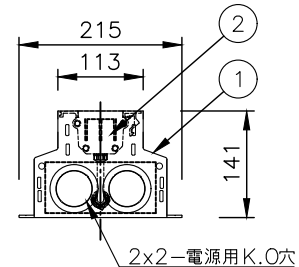

※製品仕様は改良の為、予告なく変更となることがあります。

部番	品名	数量	材質	摘要	照査	串田	設計	植田		
7	固定バンド22	1	SUS		特記事項 ・ 灯具は一般通常環境の屋外防雨型です。 ・ 使用環境温度 -40°C ~ +50°C ・ 高温下で使用を続けると、寿命が短くなる場合があります。 ・ 光源、電源、ケーブルは適合製品以外使用しないでください。不点灯、破壊、感電、火災の原因となります。	名称 ルーメンファサード イングラウンド 2ft ケルビンチューニング				
6	固定バンド29	2	SUS						形式 LOI-24-	
5	電源装置	1	-	AC100~277V		尺度 S=1/10(A4)		作成日 2025.1.10		
4	専用防水アダプター	1	-	NJW-16-5-PF						
3	カバー	1	強化ガラス	透明						
2	灯体	1	AS	クリアアルマイト						
1	収納ボックス	1	樹脂	黒色						

第三角法 JIS A-4 単位: mm

アーキテイメント株式会社