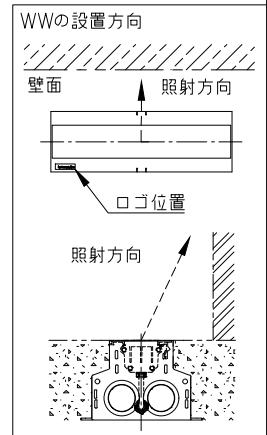

※製品仕様は改良の為、予告なく変更となることがあります。

部番	品名	数量	材質	摘要	照査	串田	設計	植田
7	固定バンド22	1	SUS		特記事項 ・灯具は一般通常環境の屋外防雨型です。 ・使用環境温度-40°C~+50°C ・高温下で使用を続けると、寿命が短くなる場合があります。 ・光源・電源・ケーブルは適合製品以外使用しないでください。不点灯、破壊、感電、火災の原因となります。	名称 ルーメンファサード イングラウンド 4ft ケルビンチューニング 形式 LOI-48- 尺度 S=1/10(A4) 作成日 2023.6.14 		
6	固定バンド29	2	SUS					
5	電源装置	1	-	AC100~277V				
4	専用防水アダプター	1	-	NJW-16-5-PF				
3	カバー	1	強化ガラス	透明				
2	灯体	1	AS	クリアアルマイト				
1	収納ボックス	1	樹脂	黒色