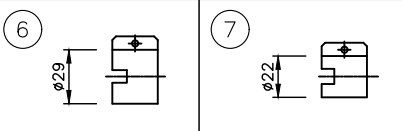

ケーブル長: 約1000mm