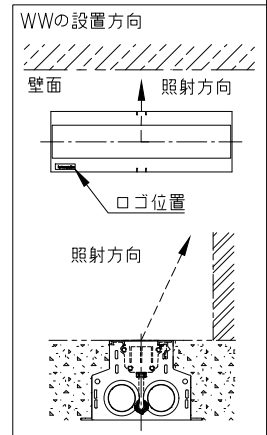

形式 □ LOI-36-DWH-△△-◇◇-※※-○○-※※
 □ LOI-36-DWW-△△-◇◇-※※-○○-※※

配光角1(△△)

□ WW	WallWash
□ 8x8	8°x8°
□ 10x10	10°x10°
□ 30x30	30°x30°
□ 35x35	35°x35°
□ 60x60	60°x60°
□ 80x80	80°x80°
□ 90x90	90°x90°

□ 10x30	10°x30°
□ 10x60	10°x60°
□ 10x90	10°x90°
□ 15x25	15°x25°
□ 30x60	30°x60°
□ 50x80	50°x80°

傾斜セッティング(◇◇)

□ TS0	0°
□ TS2.5	2.5°
□ TS5	5°
□ TS20	20°

ルーバー(※※)
 □ INTL インターナル・ルーバー

制御方式(○○)

□ DMX/RDM
□ LT (lumentalk)
□ DALI8

オプション(※※)
 □ ASL 滑止め加工

器具光束(lm)/光度(cd) 一覧表

配光角度	WW		8x8		10x10		30x30		35x35		60x60		80x80		90x90		10x30		10x60		10x90		15x25		30x60		50x80	
	lm	cd	lm	cd	lm	cd	lm	cd	lm	cd	lm	cd	lm	cd	lm	cd	lm	cd	lm	cd	lm	cd	lm	cd	lm	cd	lm	cd
DWH	1960	5820	2430	31980	2380	18290	2550	9110	2490	6270	2080	1810	2450	1610	2190	1150	2470	13650	2090	6510	2200	3740	2340	10670	2170	2870	2510	2100
DWW	1660	4940	2060	27130	2010	15510	2160	7730	2110	5320	1770	1540	2080	1370	1860	970	2100	11580	1770	5520	1860	3170	1990	9050	1840	2430	2130	1780