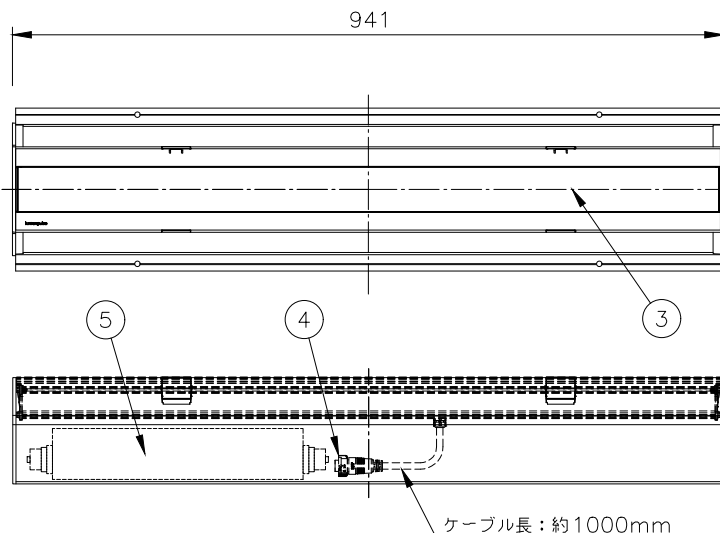

形式 □ LOI-36-DWH-△△-◇◇-※※-○○-※※
 □ LOI-36-DWW-△△-◇◇-※※-○○-※※

配光角1(△△)

□ WW	WallWash
□ 8x8	8°x8°
□ 10x10	10°x10°
□ 30x30	30°x30°
□ 35x35	35°x35°
□ 60x60	60°x60°
□ 80x80	80°x80°
□ 90x90	90°x90°

□ 10x30	10°x30°
□ 10x60	10°x60°
□ 10x90	10°x90°
□ 15x25	15°x25°
□ 30x60	30°x60°
□ 50x80	50°x80°

傾斜セッティング(◇◇)

□ TS0	0°
□ TS2.5	2.5°
□ TS5	5°
□ TS20	20°

ルーバー(※※)
 □ INTL インターナル・ルーバー

制御方式(○○)

□ DMX/RDM
□ LT (lumentalk)
□ DALI8

オプション(※※)
 □ ASL 滑止め加工

器具光束(lm)/光度(cd) 一覧表

配光角度	WW		8x8		10x10		30x30		35x35		60x60		80x80		90x90		10x30		10x60		10x90		15x25		30x60		50x80	
	lm	cd	lm	cd	lm	cd	lm	cd	lm	cd	lm	cd	lm	cd	lm	cd	lm	cd	lm	cd	lm	cd	lm	cd	lm	cd	lm	cd
DWH	1960	5820	2430	31980	2380	18290	2550	9110	2490	6270	2080	1810	2450	1610	2190	1150	2470	13650	2090	6510	2200	3740	2340	10670	2170	2870	2510	2100
DWW	1660	4940	2060	27130	2010	15510	2160	7730	2110	5320	1770	1540	2080	1370	1860	970	2100	11580	1770	5520	1860	3170	1990	9050	1840	2430	2130	1780