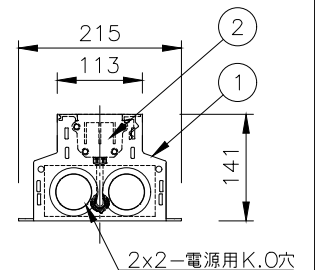

形式 □ LOI-48-DWH-△△-◇◇-※※-○○-※※
 □ LOI-48-DWW-△△-◇◇-※※-○○-※※

配光角1(△△)

□ WW	WallWash
□ 8x8	8°x8°
□ 10x10	10°x10°
□ 30x30	30°x30°
□ 35x35	35°x35°
□ 60x60	60°x60°
□ 80x80	80°x80°
□ 90x90	90°x90°

□ 10x30	10°x30°
□ 10x60	10°x60°
□ 10x90	10°x90°
□ 15x25	15°x25°
□ 30x60	30°x60°
□ 50x80	50°x80°

傾斜セッティング(◇◇)

□ TS0	0°
□ TS2.5	2.5°
□ TS5	5°
□ TS20	20°

制御方式(○○)

□ DMX/RDM
□ LT (lumentalk)
□ DALI8

オプション(※※)
 □ ASL 滑止め加工

ルーバー(※※)

□ INTL	インターナル・ルーバー
--------	-------------

器具光束(lm)/光度(cd) 一覧表

配光角度	WW		8x8		10x10		30x30		35x35		60x60		80x80		90x90		10x30		10x60		10x90		15x25		30x60		50x80	
	lm	cd	lm	cd	lm	cd	lm	cd	lm	cd	lm	cd	lm	cd	lm	cd	lm	cd	lm	cd	lm	cd	lm	cd	lm	cd	lm	cd
DWH	2610	7770	3240	42650	3170	24380	3400	12150	3320	8360	2780	2420	3270	2150	2930	1530	3300	18210	2790	8680	2930	4980	3120	14230	2900	3820	3350	2810
DWW	2210	6580	2750	36130	2690	20660	2880	10300	2810	7080	2350	2050	2770	1820	2480	1300	2790	15430	2360	7350	2480	4220	2650	12060	2460	3240	2840	2380