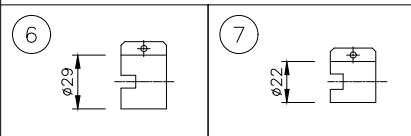

形式 □ LOI-36-DWH-△△-◇◇-※※-○○-※※
 □ LOI-36-DWW-△△-◇◇-※※-○○-※※

配光角1(△△)

□ WW	WallWash
□ 8x8	8°x8°
□ 10x10	10°x10°
□ 30x30	30°x30°
□ 35x35	35°x35°
□ 60x60	60°x60°
□ 80x80	80°x80°
□ 90x90	90°x90°

□ 10x30	10°x30°
□ 10x60	10°x60°
□ 10x90	10°x90°
□ 15x25	15°x25°
□ 30x60	30°x60°
□ 50x80	50°x80°

傾斜セッティング(◇◇)

□ TS0	0°
□ TS2.5	2.5°
□ TS5	5°
□ TS20	20°

ルーバー(※※)
 □ INTL インターナル・ルーバー

制御方式(○○)

□ DMX/RDM
□ LT (lumentalk)
□ DALI8

オプション(※※)
 □ ASL 滑止め加工

器具光束(lm)/光度(cd) 一覧表

配光角度	WW		8x8		10x10		30x30		35x35		60x60		80x80		90x90		10x30		10x60		10x90		15x25		30x60		50x80	
	lm	cd	lm	cd	lm	cd	lm	cd	lm	cd	lm	cd	lm	cd	lm	cd	lm	cd	lm	cd	lm	cd	lm	cd	lm	cd	lm	cd
DWH	1960	5820	2430	31980	2380	18290	2550	9110	2490	6270	2080	1810	2450	1610	2190	1150	2470	13650	2090	6510	2200	3740	2340	10670	2170	2870	2510	2100
DWW	1660	4940	2060	27130	2010	15510	2160	7730	2110	5320	1770	1540	2080	1370	1860	970	2100	11580	1770	5520	1860	3170	1990	9050	1840	2430	2130	1780