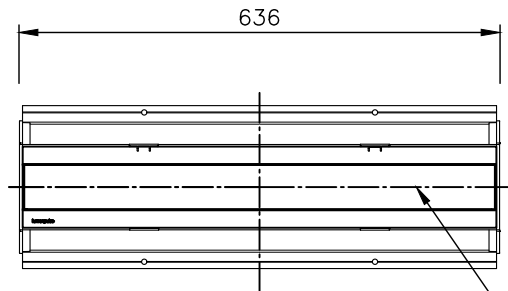

シリーズ

lumenfacade™

名称

ルーメンファサード イングラウンド 2ft・ケルビンチューニング

姿図

仕様
光源色 : DWH(2700K-6500K), DWW(2200K-3000K)
入力電圧 : AC100-277V
入力電流 : 345mA(AC100V), 143.8mA(AC240V)
消費電力 : 34.5W
器具光束 : 下記一覧表参照
質量 : 6.93Kg
保護等級 : IP68/IK10
制御方式 : DMX/RDM, lumentalk, DALI8

形式 ☐ LOI-24-DWH-△△-◇◇-**-○○-※※
☐ LOI-24-DWW-△△-◇◇-**-○○-※※

配光角1(△△)

☐ WW	WallWash	☐ 10x30	10°x30°
☐ 8x8	8°x8°	☐ 10x60	10°x60°
☐ 10x10	10°x10°	☐ 10x90	10°x90°
☐ 30x30	30°x30°	☐ 15x25	15°x25°
☐ 35x35	35°x35°	☐ 30x60	30°x60°
☐ 60x60	60°x60°	☐ 50x80	50°x80°
☐ 80x80	80°x80°		
☐ 90x90	90°x90°		

傾斜セッティング(◇◇)

☐ TS0	0°
☐ TS2.5	2.5°
☐ TS5	5°
☐ TS20	20°
ルーバー(**)	
☐ INTL	インターナル・ルーバー

制御方式(○○)

☐ DMX/RDM
☐ LT (lumentalk)
☐ DALI8
オプション(※※)
☐ ASL 滑止め加工

器具光束(lm)/光度(cd) 一覧表

配光角度	WW		8x8		10x10		30x30		35x35		60x60		80x80		90x90		10x30		10x60		10x90		15x25		30x60		50x80	
	lm	cd	lm	cd	lm	cd	lm	cd	lm	cd	lm	cd	lm	cd	lm	cd	lm	cd	lm	cd	lm	cd	lm	cd	lm	cd	lm	cd
DWH	1300	3880	1620	21320	1580	12190	1700	6070	1660	4180	1390	1210	1630	1070	1460	760	1650	9100	1390	4340	1460	2490	1560	7110	1450	1910	1670	1400
DWW	1100	3290	1370	18060	1340	10330	1440	5150	1400	3540	1170	1020	1380	910	1240	650	1390	7710	1180	3670	1240	2110	1320	6030	1230	1620	1420	1190

ケーブル長: 約1000mm