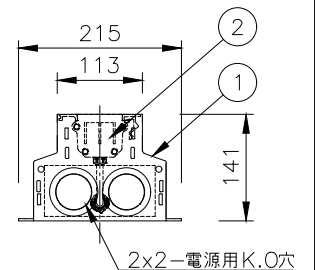

形式 □ LOI-36-DWH-△△-◇◇-※※-○○-※※
 □ LOI-36-DWW-△△-◇◇-※※-○○-※※

配光角1(△△)

□ WW	WallWash
□ 8x8	8°x8°
□ 10x10	10°x10°
□ 30x30	30°x30°
□ 35x35	35°x35°
□ 60x60	60°x60°
□ 80x80	80°x80°
□ 90x90	90°x90°

□ 10x30	10°x30°
□ 10x60	10°x60°
□ 10x90	10°x90°
□ 15x25	15°x25°
□ 30x60	30°x60°
□ 50x80	50°x80°

傾斜セッティング(◇◇)

□ TS0	0°
□ TS2.5	2.5°
□ TS5	5°
□ TS20	20°

ルーバー(※※)
 □ INTL インターナル・ルーバー

制御方式(○○)

□ DMX/RDM
□ LT (lumentalk)
□ DALI8

オプション(※※)
 □ ASL 滑止め加工

器具光束(lm)/光度(cd) 一覧表

配光角度	WW		8x8		10x10		30x30		35x35		60x60		80x80		90x90		10x30		10x60		10x90		15x25		30x60		50x80	
	lm	cd	lm	cd	lm	cd	lm	cd	lm	cd	lm	cd	lm	cd	lm	cd	lm	cd	lm	cd	lm	cd	lm	cd	lm	cd	lm	cd
DWH	1960	5820	2430	31980	2380	18290	2550	9110	2490	6270	2080	1810	2450	1610	2190	1150	2470	13650	2090	6510	2200	3740	2340	10670	2170	2870	2510	2100
DWW	1660	4940	2060	27130	2010	15510	2160	7730	2110	5320	1770	1540	2080	1370	1860	970	2100	11580	1770	5520	1860	3170	1990	9050	1840	2430	2130	1780