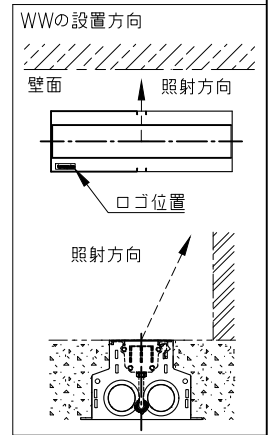

※製品仕様は改良の為、予告なく変更となることがあります。

部番	品名	数量	材質	摘要	照査	串田	設計	植田
7	固定バンド22	1	SUS		特記事項 ・ 灯具は一般通常環境の屋外防雨型です。 ・ 使用環境温度 -40°C ~ +50°C ・ 高温下で使用を続けると、寿命が短くなることがあります。 ・ 光源、電源、ケーブルは適合製品以外使用しないでください。不点灯、破壊、感電、火災の原因となります。	名称 ルーメンファサード イングラウンド HO 2ft カラー（単色） 形式 LOI-HO-24- 尺度 S=1/10(A4) 作成日 2025.1.10 		
6	固定バンド29	2	SUS					
5	電源装置	1	-	AC100~277V				
4	専用防水アダプター	1	-	NJW-16-5-PF				
3	カバー	1	強化ガラス	透明				
2	灯体	1	AS	クリアアルマイト				
1	収納ボックス	1	樹脂	黒色				

第三角法 JIS A-4 単位: mm

アーキテイメント株式会社