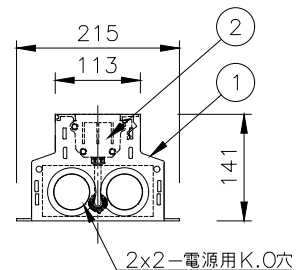

配光角1(△△)

□ WW	WallWash
□ 8x8	8°x8°
□ 10x10	10°x10°
□ 30x30	30°x30°
□ 35x35	35°x35°
□ 60x60	60°x60°
□ 80x80	80°x80°
□ 90x90	90°x90°

□ 10x30	10°x30°
□ 10x60	10°x60°
□ 10x90	10°x90°
□ 15x25	15°x25°
□ 30x60	30°x60°
□ 50x80	50°x80°

傾斜セッティング(◇◇)

□ TS0	0°
□ TS2.5	2.5°
□ TS5	5°
□ TS20	20°

制御方式(○○)

□ NO(On/Off)
□ DALI
□ ES (EcoSystem)
□ DMX/RDM
□ LT (lumentalk)
オプション(※※)
□ ASL 滑止め加工

器具光束(lm)/光度(cd) 一覧表

配光角度	WW		8x8		10x10		30x30		35x35		60x60		80x80		90x90		10x30		10x60		10x90		15x25		30x60		50x80	
	lm	cd	lm	cd	lm	cd	lm	cd	lm	cd	lm	cd	lm	cd	lm	cd	lm	cd	lm	cd	lm	cd	lm	cd	lm	cd	lm	cd
2200K	2210	6580	2750	36130	2690	20660	2880	10300	2810	7080	2350	2050	2770	1820	2480	1300	2790	15430	2360	7350	2480	4220	2650	12060	2460	3240	2840	2380
2700K	3190	9490	3970	52120	3880	29800	4160	14850	4050	10220	3400	2960	4000	2630	3580	1870	4030	22260	3410	10610	3580	6090	3820	17400	3550	4670	4090	3430
3000K	3370	10030	4190	55090	4100	31500	4390	15700	4280	10800	3590	3130	4220	2780	3780	1980	4260	23520	3600	11210	3790	6440	4040	18380	3750	4940	4330	3630
3500K	3450	10250	4280	56270	4180	32170	4490	16040	4380	11030	3670	3190	4320	2840	3860	2020	4350	24030	3680	11450	3870	6580	4120	18780	3830	5050	4420	3700
4000K	3630	10790	4510	59230	4410	33870	4730	16880	4610	11610	3860	3190	4540	2990	4070	2130	4580	25290	3870	12060	3870	6920	4340	19770	4030	5310	4650	3900