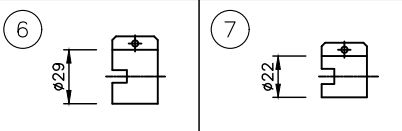

傾斜セッティング(◇◇)

□ TS0	0°
□ TS2.5	2.5°
□ TS5	5°
□ TS20	20°
ルーバー(＊＊)	
□ INTL	インターナル・ルーバー

制御方式(○○)

□ NO(On/Off)	
□ DALI	
□ ES (EcoSystem)	
□ DMX/RDM	
□ LT (lumentalk)	
オプション(※※)	
□ ASL 清止め加工	

器具光束(lm)/光度(cd) 一覧表

配光角度	WW		8x8		10x10		30x30		35x35		60x60		80x80		90x90		10x30		10x60		10x90		15x25		30x60		50x80	
	lm	cd	lm	cd	lm	cd	lm	cd	lm	cd	lm	cd	lm	cd	lm	cd	lm	cd	lm	cd	lm	cd	lm	cd	lm	cd	lm	cd
Red	700	2100	870	11550	850	6600	920	3290	890	2260	750	650	880	580	790	410	890	4930	750	2350	790	1350	840	3850	780	1030	900	760
Green	2010	5990	2500	32870	2440	18790	2620	9370	2550	6440	2140	1860	2520	1660	2250	1180	2540	14030	2150	6690	2260	3840	2410	10970	2230	2950	2580	2160
Blue	500	1510	630	8290	610	4740	660	2360	640	1620	540	470	630	410	560	290	640	3540	540	1680	570	960	600	2760	560	740	650	540