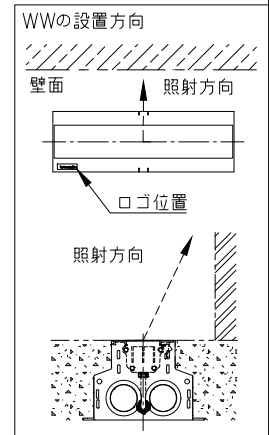

配光角1(△△)

□ WW	WallWash
□ 8x8	8°x8°
□ 10x10	10°x10°
□ 30x30	30°x30°
□ 35x35	35°x35°
□ 60x60	60°x60°
□ 80x80	80°x80°
□ 90x90	90°x90°

□ 10x30	10°x30°
□ 10x60	10°x60°
□ 10x90	10°x90°
□ 15x25	15°x25°
□ 30x60	30°x60°
□ 50x80	50°x80°

傾斜セッティング(◇◇)

□ TS0	0°
□ TS2.5	2.5°
□ TS5	5°
□ TS20	20°

ルーバー(※※)

□ INTL	インターナル・ルーバー

制御方式(○○)

□ NO(On/Off)
□ DALI
□ ES (EcoSystem)
□ DMX/RDM
□ LT (lumentalk)
オプション(※※)
□ ASL 滑止め加工

器具光束(lm)/光度(cd) 一覧表

配光角度	WW		8x8		10x10		30x30		35x35		60x60		80x80		90x90		10x30		10x60		10x90		15x25		30x60		50x80	
	lm	cd	lm	cd	lm	cd	lm	cd	lm	cd	lm	cd	lm	cd	lm	cd	lm	cd	lm	cd	lm	cd	lm	cd	lm	cd	lm	cd
2200K	1660	4940	2060	27130	2010	15510	2160	7730	2110	5320	1770	1540	2080	1370	1860	970	2100	11580	1770	5520	1860	3170	1990	9050	1840	2430	2130	1780
2700K	2390	7120	2970	39090	2910	22350	3120	11140	3040	7660	2550	2220	3000	1970	2680	1400	3020	16690	2550	7960	2690	4570	2860	13050	2660	3500	3070	2570
3000K	2530	7530	3140	41340	3070	23640	3300	11780	3210	8100	2690	2350	3170	2080	2840	1480	3200	17650	2700	8410	2840	4830	3030	13800	2810	3710	3240	2720
3500K	2580	7680	3210	42170	3130	24110	3360	12020	3280	8270	2750	2390	3230	2130	2890	1510	3260	18010	2750	8580	2900	4930	3090	14070	2870	3780	3310	2770
4000K	2720	8090	3380	44420	3300	25400	3540	12660	3450	8710	2900	2520	3410	2240	3050	1590	3430	18970	2900	9040	2900	5190	3250	14820	3020	3980	3490	2920