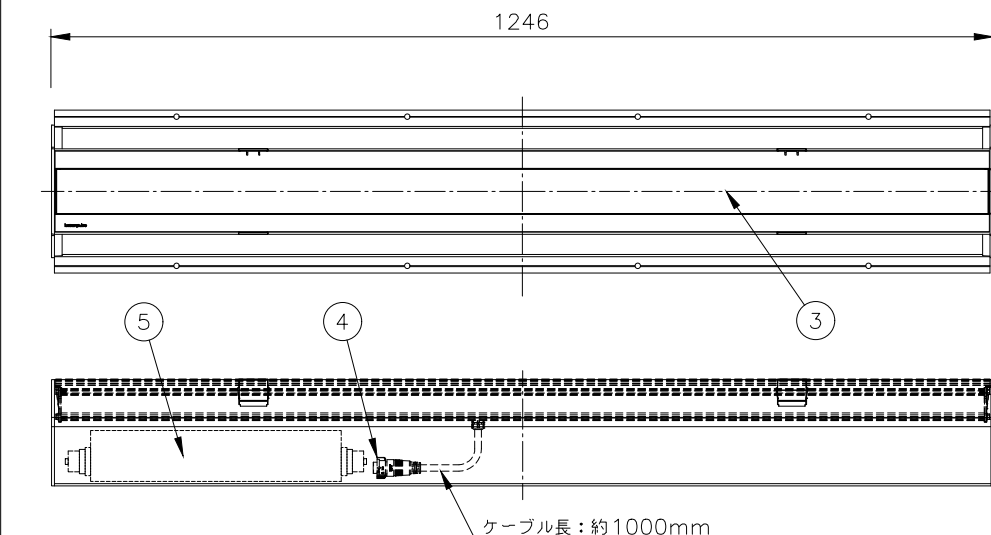

配光角1(△△)

□ WW	WallWash
□ 8x8	8°x8°
□ 10x10	10°x10°
□ 30x30	30°x30°
□ 35x35	35°x35°
□ 60x60	60°x60°
□ 80x80	80°x80°
□ 90x90	90°x90°

□ 10x30	10°x30°
□ 10x60	10°x60°
□ 10x90	10°x90°
□ 15x25	15°x25°
□ 30x60	30°x60°
□ 50x80	50°x80°

傾斜セッティング(◇◇)

□ TS0	0°
□ TS2.5	2.5°
□ TS5	5°
□ TS20	20°

制御方式(○○)

□ NO(On/Off)
□ DALI
□ ES (EcoSystem)
□ DMX/RDM
□ LT (lumentalk)
オプション(※※)
□ ASL 滑止め加工

器具光束(lm)/光度(cd) 一覧表

配光角度	WW		8x8		10x10		30x30		35x35		60x60		80x80		90x90		10x30		10x60		10x90		15x25		30x60		50x80	
	lm	cd	lm	cd	lm	cd	lm	cd	lm	cd	lm	cd	lm	cd	lm	cd	lm	cd	lm	cd	lm	cd	lm	cd	lm	cd	lm	cd
2200K	2210	6580	2750	36130	2690	20660	2880	10300	2810	7080	2350	2050	2770	1820	2480	1300	2790	15430	2360	7350	2480	4220	2650	12060	2460	3240	2840	2380
2700K	3190	9490	3970	52120	3880	29800	4160	14850	4050	10220	3400	2960	4000	2630	3580	1870	4030	22260	3410	10610	3580	6090	3820	17400	3550	4670	4090	3430
3000K	3370	10030	4190	55090	4100	31500	4390	15700	4280	10800	3590	3130	4220	2780	3780	1980	4260	23520	3600	11210	3790	6440	4040	18380	3750	4940	4330	3630
3500K	3450	10250	4280	56270	4180	32170	4490	16040	4380	11030	3670	3190	4320	2840	3860	2020	4350	24030	3680	11450	3870	6580	4120	18780	3830	5050	4420	3700
4000K	3630	10790	4510	59230	4410	33870	4730	16880	4610	11610	3860	3190	4540	2990	4070	2130	4580	25290	3870	12060	3870	6920	4340	19770	4030	5310	4650	3900