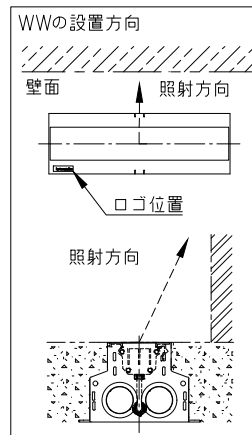

配光角1(△△)

□ WW	WallWash
□ 8x8	8°x8°
□ 10x10	10°x10°
□ 30x30	30°x30°
□ 35x35	35°x35°
□ 60x60	60°x60°
□ 80x80	80°x80°
□ 90x90	90°x90°

□ 10x30	10°x30°
□ 10x60	10°x60°
□ 10x90	10°x90°
□ 15x25	15°x25°
□ 30x60	30°x60°
□ 50x80	50°x80°

傾斜セッティング(◇◇)

□ TS0	0°
□ TS2.5	2.5°
□ TS5	5°
□ TS20	20°

制御方式(○○)

□ NO(On/Off)
□ DALI
□ ES (EcoSystem)
□ DMX/RDM
□ LT (lumentalk)
オプション(※※)
□ ASL 滑止め加工

器具光束(lm)/光度(cd) 一覧表

配光角度	WW		8x8		10x10		30x30		35x35		60x60		80x80		90x90		10x30		10x60		10x90		15x25		30x60		50x80	
	lm	cd	lm	cd	lm	cd	lm	cd	lm	cd	lm	cd	lm	cd	lm	cd	lm	cd	lm	cd	lm	cd	lm	cd	lm	cd	lm	cd
2200K	2210	6580	2750	36130	2690	20660	2880	10300	2810	7080	2350	2050	2770	1820	2480	1300	2790	15430	2360	7350	2480	4220	2650	12060	2460	3240	2840	2380
2700K	3190	9490	3970	52120	3880	29800	4160	14850	4050	10220	3400	2960	4000	2630	3580	1870	4030	22260	3410	10610	3580	6090	3820	17400	3550	4670	4090	3430
3000K	3370	10030	4190	55090	4100	31500	4390	15700	4280	10800	3590	3130	4220	2780	3780	1980	4260	23520	3600	11210	3790	6440	4040	18380	3750	4940	4330	3630
3500K	3450	10250	4280	56270	4180	32170	4490	16040	4380	11030	3670	3190	4320	2840	3860	2020	4350	24030	3680	11450	3870	6580	4120	18780	3830	5050	4420	3700
4000K	3630	10790	4510	59230	4410	33870	4730	16880	4610	11610	3860	3190	4540	2990	4070	2130	4580	25290	3870	12060	3870	6920	4340	19770	4030	5310	4650	3900