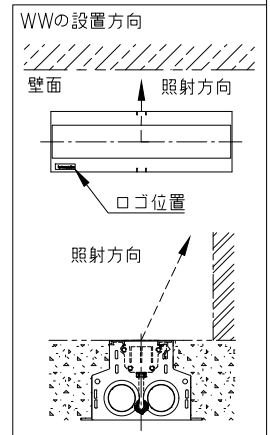

※製品仕様は改良の為、予告なく変更となることがあります。

部番	品名	数量	材質	摘要	照査	串田	設計	植田
7	固定バンド22	1	SUS		特記事項 ・灯具は一般通常環境の屋外防雨型です。 ・使用環境温度-40°C~+50°C ・高温下で使用を続けると、寿命が短くなる場合があります。 ・光源・電源・ケーブルは適合製品以外使用しないでください。不点灯、破壊、感電、火災の原因となります。	名称 ルーメンファサード イングラウンド HO 4ft カラー（単色） 形式 LOI-HO-48- 尺度 S=1/10(A4) 作成日 2023.6.14		
6	固定バンド29	2	SUS					
5	電源装置	1	-	AC100~277V				
4	専用防水アダプター	1	-	NJW-16-5-PF				
3	カバー	1	強化ガラス	透明				
2	灯体	1	AS	クリアアルマイト				
1	収納ボックス	1	樹脂	黒色				

第三角法 JIS A-4 単位：mm

アーキテイメント株式会社