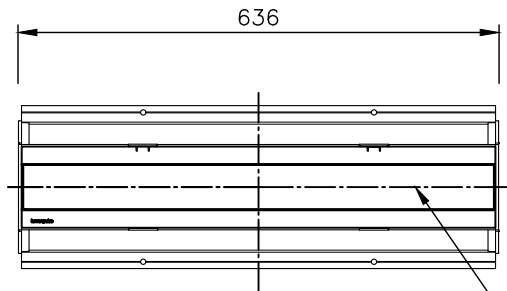

配光角1(△△)

□ WW	WallWash
□ 8x8	8°x8°
□ 10x10	10°x10°
□ 30x30	30°x30°
□ 35x35	35°x35°
□ 60x60	60°x60°
□ 80x80	80°x80°
□ 90x90	90°x90°

□ 10x30	10°x30°
□ 10x60	10°x60°
□ 10x90	10°x90°
□ 15x25	15°x25°
□ 30x60	30°x60°
□ 50x80	50°x80°

傾斜セッティング(◇◇)

□ TS0	0°
□ TS2.5	2.5°
□ TS5	5°
□ TS20	20°

ルーバー(**)

□ INTL	インターナル・ルーバー

制御方式(○○)

□ NO(On/Off)
□ DALI
□ ES (EcoSystem)
□ DMX/RDM
□ LT (lumentalk)
オプション(※※)
□ ASL 清止め加工

器具光束(lm)/光度(cd) 一覧表

配光角度	WW		8x8		10x10		30x30		35x35		60x60		80x80		90x90		10x30		10x60		10x90		15x25		30x60		50x80	
	lm	cd	lm	cd	lm	cd	lm	cd	lm	cd	lm	cd	lm	cd	lm	cd	lm	cd	lm	cd	lm	cd	lm	cd	lm	cd	lm	cd
2200K	1100	3290	1370	18060	1340	10330	1440	5150	1400	3540	1170	1020	1380	910	1240	650	1390	7710	1180	3670	1240	2110	1320	6030	1230	1620	1420	1190
2700K	1590	4740	1980	26060	1940	14900	2080	7420	2020	5110	1700	1480	2000	1310	1790	930	2010	11130	1700	5300	1790	3040	1910	8700	1770	2330	2040	1710
3000K	1680	5010	2090	27540	2050	15750	2190	7850	2140	5400	1790	1560	2110	1390	1890	990	2130	11760	1800	5600	1890	3220	2020	9190	1870	2470	2160	1810
3500K	1720	5120	2140	28130	2090	16080	2240	8020	2190	5510	1830	1590	2160	1420	1930	1010	2170	12010	1840	5720	1930	3290	2060	9390	1910	2520	2210	1850
4000K	1810	5390	2250	29610	2200	16930	2360	8440	2300	5800	1930	1680	2270	1490	2030	1060	2290	12640	1930	6030	2030	3460	2170	9880	2010	2650	2320	1950

※製品仕様は改良の為、予告なく変更となることがあります。

部番	品名	数量	材質	摘要	照査	串田	設計	植田
7	固定バンド22	1	SUS		特記事項 ・ 灯具は一般通常環境の屋外防雨型です。 ・ 使用環境温度 -40°C ~ +50°C ・ 高温下で使用を続けると、寿命が短くなる場合があります。 ・ 光源、電源、ケーブルは適合製品以外使用しないでください。不点灯、破壊、感電、火災の原因となります。	名称 ルーメンファサード イングラウンド HO 2ft ホワイト（単色） 形式 LOI-HO-24- 尺度 S=1/10(A4) 作成日 2025.1.10 		
6	固定バンド29	2	SUS					
5	電源装置	1	-	AC100~277V				
4	専用防水アダプター	1	-	NJW-16-5-PF				
3	カバー	1	強化ガラス	透明				
2	灯体	1	AS	クリアアルマイト				
1	収納ボックス	1	樹脂	黒色