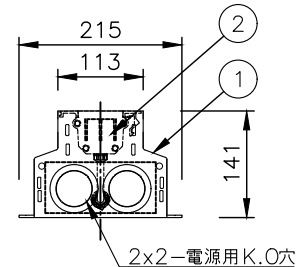

※製品仕様は改良の為、予告なく変更となることがあります。

部番	品名	数量	材質	摘要	照査	串田	設計	植田
7	固定バンド22	1	SUS		特記事項 ・ 灯具は一般通常環境の屋外防雨型です。 ・ 使用環境温度 -40°C ~ +50°C ・ 高温下で使用を続けると、寿命が短くなることがあります。 ・ 光源、電源、ケーブルは適合製品以外使用しないでください。不点灯、破壊、感電、火災の原因となります。	名称 ルーメンファサード イングラウンド HO 2ft カラー（単色） 形式 LOI-HO-24- 尺度 S=1/10(A4) 作成日 2025.1.10 		
6	固定バンド29	2	SUS					
5	電源装置	1	-	AC100~277V				
4	専用防水アダプター	1	-	NJW-16-5-PF				
3	カバー	1	強化ガラス	透明				
2	灯体	1	AS	クリアアルマイト				
1	収納ボックス	1	樹脂	黒色				

第三角法 JIS A-4 単位: mm

アーキテイメント株式会社