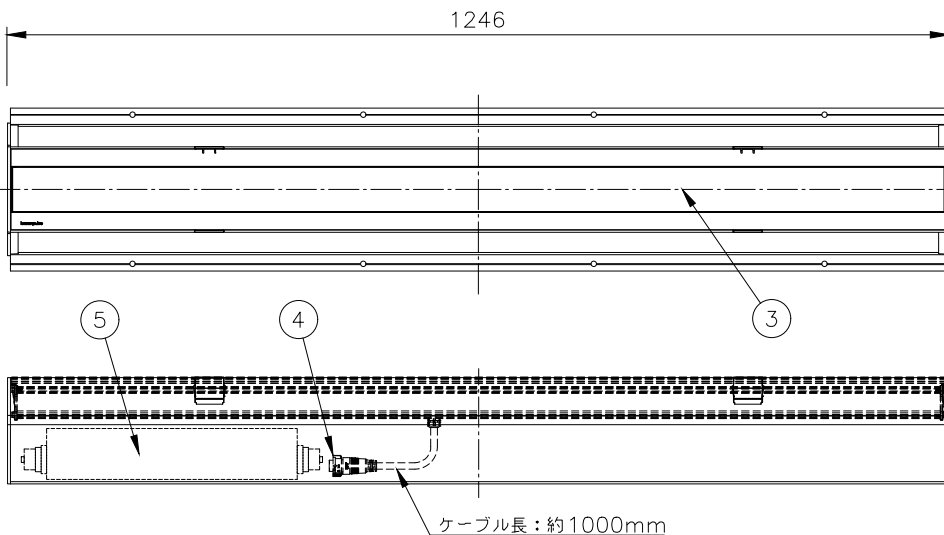

※製品仕様は改良の為、予告なく変更となることがあります。

部番	品名	数量	材質	摘要	照査	串田	設計	植田
7	固定バンド22	1	SUS		特記事項 ・灯具は一般通常環境の屋外防雨型です。 ・使用環境温度-40°C~+50°C ・高温下で使用を続けると、寿命が短くなる場合があります。 ・光源・電源・ケーブルは適合製品以外使用しないでください。不点灯、破壊、感電、火災の原因となります。	名称 ルーメンファサード イングラウンド HO 4ft カラー（単色） 形式 LOI-HO-48- 尺度 S=1/10(A4) 作成日 2023.6.14		
6	固定バンド29	2	SUS					
5	電源装置	1	-	AC100~277V				
4	専用防水アダプター	1	-	NJW-16-5-PF				
3	カバー	1	強化ガラス	透明				
2	灯体	1	AS	クリアアルマイト				
1	収納ボックス	1	樹脂	黒色				

第三角法 JIS A-4 単位：mm

アーキテイメント株式会社