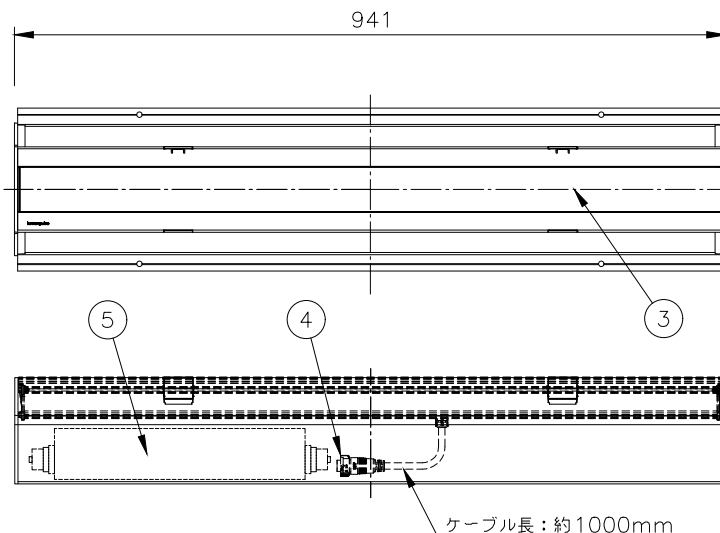

配光角1(△△)

□ WW	WallWash
□ 8x8	8°x8°
□ 10x10	10°x10°
□ 30x30	30°x30°
□ 35x35	35°x35°
□ 60x60	60°x60°
□ 80x80	80°x80°
□ 90x90	90°x90°

□ 10x30	10°x30°
□ 10x60	10°x60°
□ 10x90	10°x90°
□ 15x25	15°x25°
□ 30x60	30°x60°
□ 50x80	50°x80°

傾斜セッティング(◇◇)

□ TS0	0°
□ TS2.5	2.5°
□ TS5	5°
□ TS20	20°

ルーバー(※※)

□ INTL	インターナル・ルーバー

制御方式(○○)

□ NO(On/Off)
□ DALI
□ ES (EcoSystem)
□ DMX/RDM
□ LT (lumentalk)
オプション(※※)
□ ASL 滑止め加工

器具光束(lm)/光度(cd) 一覧表

配光角度	WW		8x8		10x10		30x30		35x35		60x60		80x80		90x90		10x30		10x60		10x90		15x25		30x60		50x80	
	lm	cd	lm	cd	lm	cd	lm	cd	lm	cd	lm	cd	lm	cd	lm	cd	lm	cd	lm	cd	lm	cd	lm	cd	lm	cd	lm	cd
2200K	1660	4940	2060	27130	2010	15510	2160	7730	2110	5320	1770	1540	2080	1370	1860	970	2100	11580	1770	5520	1860	3170	1990	9050	1840	2430	2130	1780
2700K	2390	7120	2970	39090	2910	22350	3120	11140	3040	7660	2550	2220	3000	1970	2680	1400	3020	16690	2550	7960	2690	4570	2860	13050	2660	3500	3070	2570
3000K	2530	7530	3140	41340	3070	23640	3300	11780	3210	8100	2690	2350	3170	2080	2840	1480	3200	17650	2700	8410	2840	4830	3030	13800	2810	3710	3240	2720
3500K	2580	7680	3210	42170	3130	24110	3360	12020	3280	8270	2750	2390	3230	2130	2890	1510	3260	18010	2750	8580	2900	4930	3090	14070	2870	3780	3310	2770
4000K	2720	8090	3380	44420	3300	25400	3540	12660	3450	8710	2900	2520	3410	2240	3050	1590	3430	18970	2900	9040	2900	5190	3250	14820	3020	3980	3490	2920

※製品仕様は改良の為、予告なく変更となることがあります。

部番	品名	数量	材質	摘要	照査	串田	設計	植田
7	固定バンド22	1	SUS		特記事項 ・ 灯具は一般通常環境の屋外防雨型です。 ・ 使用環境温度 -40°C ~ +50°C ・ 高温下で使用を続けると、寿命が短くなる場合があります。 ・ 光源・電源・ケーブルは適合製品以外使用しないでください。不点灯、破壊、感電、火災の原因となります。	名称 ルーメンファサード イングラウンド HO 3ft ホワイト（単色） 形式 LOI-HO-36- 尺度 S=1/10(A4) 作成日 2023.6.14		
6	固定バンド29	2	SUS					
5	電源装置	1	-	AC100~277V				
4	専用防水アダプター	1	-	NJW-16-5-PF				
3	カバー	1	強化ガラス	透明				
2	灯体	1	AS	クリアアルマイト				
1	収納ボックス	1	樹脂	黒色