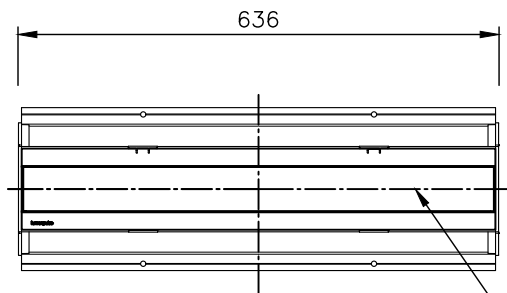

配光角度	WW		8x8		10x10		30x30		35x35		60x60		80x80		90x90		10x30		10x60		10x90		15x25		30x60		50x80	
	lm	cd	lm	cd	lm	cd	lm	cd	lm	cd	lm	cd	lm	cd	lm	cd	lm	cd	lm	cd	lm	cd	lm	cd	lm	cd	lm	cd
Red	700	2100	870	11550	850	6600	920	3290	890	2260	750	650	880	580	790	410	890	4930	750	2350	790	1350	840	3850	780	1030	900	760
Green	2010	5990	2500	32870	2440	18790	2620	9370	2550	6440	2140	1860	2520	1660	2250	1180	2540	14030	2150	6690	2260	3840	2410	10970	2230	2950	2580	2160
Blue	500	1510	630	8290	610	4740	660	2360	640	1620	540	470	630	410	560	290	640	3540	540	1680	570	960	600	2760	560	740	650	540