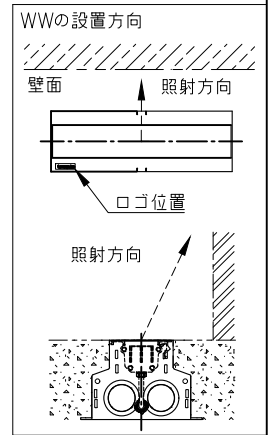

配光角1(△△)

□ WW	WallWash
□ 8x8	8°x8°
□ 10x10	10°x10°
□ 30x30	30°x30°
□ 35x35	35°x35°
□ 60x60	60°x60°
□ 80x80	80°x80°
□ 90x90	90°x90°

□ 10x30	10°x30°
□ 10x60	10°x60°
□ 10x90	10°x90°
□ 15x25	15°x25°
□ 30x60	30°x60°
□ 50x80	50°x80°

傾斜セッティング(◇◇)

□ TS0	0°
□ TS2.5	2.5°
□ TS5	5°
□ TS20	20°

ルーバー(**)

□ INTL	インターナル・ルーバー

制御方式(○○)

□ NO(On/Off)
□ DALI
□ ES (EcoSystem)
□ DMX/RDM
□ LT (lumentalk)
オプション(※※)
□ ASL 清止め加工

器具光束(lm)/光度(cd) 一覧表

配光角度	WW		8x8		10x10		30x30		35x35		60x60		80x80		90x90		10x30		10x60		10x90		15x25		30x60		50x80	
	lm	cd	lm	cd	lm	cd	lm	cd	lm	cd	lm	cd	lm	cd	lm	cd	lm	cd	lm	cd	lm	cd	lm	cd	lm	cd	lm	cd
2200K	1100	3290	1370	18060	1340	10330	1440	5150	1400	3540	1170	1020	1380	910	1240	650	1390	7710	1180	3670	1240	2110	1320	6030	1230	1620	1420	1190
2700K	1590	4740	1980	26060	1940	14900	2080	7420	2020	5110	1700	1480	2000	1310	1790	930	2010	11130	1700	5300	1790	3040	1910	8700	1770	2330	2040	1710
3000K	1680	5010	2090	27540	2050	15750	2190	7850	2140	5400	1790	1560	2110	1390	1890	990	2130	11760	1800	5600	1890	3220	2020	9190	1870	2470	2160	1810
3500K	1720	5120	2140	28130	2090	16080	2240	8020	2190	5510	1830	1590	2160	1420	1930	1010	2170	12010	1840	5720	1930	3290	2060	9390	1910	2520	2210	1850
4000K	1810	5390	2250	29610	2200	16930	2360	8440	2300	5800	1930	1680	2270	1490	2030	1060	2290	12640	1930	6030	2030	3460	2170	9880	2010	2650	2320	1950

※製品仕様は改良の為、予告なく変更となることがあります。

部番	品名	数量	材質	摘要	照査	串田	設計	植田
7	固定バンド22	1	SUS		特記事項 ・ 灯具は一般通常環境の屋外防雨型です。 ・ 使用環境温度 -40°C ~ +50°C ・ 高温下で使用を続けると、寿命が短くなる場合があります。 ・ 光源、電源、ケーブルは適合製品以外使用しないでください。不点灯、破壊、感電、火災の原因となります。	名称 ルーメンファサード イングラウンド HO 2ft ホワイト（単色） 形式 LOI-HO-24- 尺度 S=1/10(A4) 作成日 2025.1.10 		
6	固定バンド29	2	SUS					
5	電源装置	1	-	AC100~277V				
4	専用防水アダプター	1	-	NJW-16-5-PF				
3	カバー	1	強化ガラス	透明				
2	灯体	1	AS	クリアアルマイト				
1	収納ボックス	1	樹脂	黒色