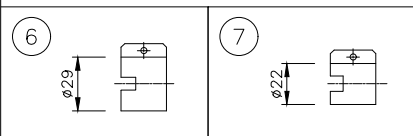

配光角1(△△)

□ WW	WallWash
□ 8x8	8°x8°
□ 10x10	10°x10°
□ 30x30	30°x30°
□ 35x35	35°x35°
□ 60x60	60°x60°
□ 80x80	80°x80°
□ 90x90	90°x90°

□ 10x30	10°x30°
□ 10x60	10°x60°
□ 10x90	10°x90°
□ 15x25	15°x25°
□ 30x60	30°x60°
□ 50x80	50°x80°

傾斜セッティング(◇◇)

□ TS0	0°
□ TS2.5	2.5°
□ TS5	5°
□ TS20	20°

制御方式(○○)

□ NO(On/Off)
□ DALI
□ ES (EcoSystem)
□ DMX/RDM
□ LT (lumentalk)
オプション(※※)
□ ASL 滑止め加工

器具光束(lm)/光度(cd) 一覧表

配光角度	WW		8x8		10x10		30x30		35x35		60x60		80x80		90x90		10x30		10x60		10x90		15x25		30x60		50x80	
	lm	cd	lm	cd	lm	cd	lm	cd	lm	cd	lm	cd	lm	cd	lm	cd	lm	cd	lm	cd	lm	cd	lm	cd	lm	cd	lm	cd
2200K	2210	6580	2750	36130	2690	20660	2880	10300	2810	7080	2350	2050	2770	1820	2480	1300	2790	15430	2360	7350	2480	4220	2650	12060	2460	3240	2840	2380
2700K	3190	9490	3970	52120	3880	29800	4160	14850	4050	10220	3400	2960	4000	2630	3580	1870	4030	22260	3410	10610	3580	6090	3820	17400	3550	4670	4090	3430
3000K	3370	10030	4190	55090	4100	31500	4390	15700	4280	10800	3590	3130	4220	2780	3780	1980	4260	23520	3600	11210	3790	6440	4040	18380	3750	4940	4330	3630
3500K	3450	10250	4280	56270	4180	32170	4490	16040	4380	11030	3670	3190	4320	2840	3860	2020	4350	24030	3680	11450	3870	6580	4120	18780	3830	5050	4420	3700
4000K	3630	10790	4510	59230	4410	33870	4730	16880	4610	11610	3860	3190	4540	2990	4070	2130	4580	25290	3870	12060	3870	6920	4340	19770	4030	5310	4650	3900