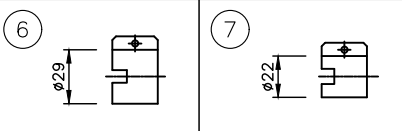

器具光束(lm)/光度(cd) 一覧表

配光角度	WW		8x8		10x10		30x30		35x35		60x60		80x80		90x90		10x30		10x60		10x90		15x25		30x60		50x80	
	lm	cd	lm	cd	lm	cd	lm	cd	lm	cd	lm	cd	lm	cd	lm	cd	lm	cd	lm	cd	lm	cd	lm	cd	lm	cd	lm	cd
2200K	1100	3290	1370	18060	1340	10330	1440	5150	1400	3540	1170	1020	1380	910	1240	650	1390	7710	1180	3670	1240	2110	1320	6030	1230	1620	1420	1190
2700K	1590	4740	1980	26060	1940	14900	2080	7420	2020	5110	1700	1480	2000	1310	1790	930	2010	11130	1700	5300	1790	3040	1910	8700	1770	2330	2040	1710
3000K	1680	5010	2090	27540	2050	15750	2190	7850	2140	5400	1790	1560	2110	1390	1890	990	2130	11760	1800	5600	1890	3220	2020	9190	1870	2470	2160	1810
3500K	1720	5120	2140	28130	2090	16080	2240	8020	2190	5510	1830	1590	2160	1420	1930	1010	2170	12010	1840	5720	1930	3290	2060	9390	1910	2520	2210	1850
4000K	1810	5390	2250	29610	2200	16930	2360	8440	2300	5800	1930	1680	2270	1490	2030	1060	2290	12640	1930	6030	2030	3460	2170	9880	2010	2650	2320	1950