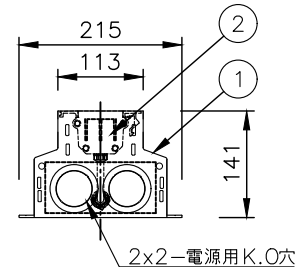

配光角1(△△)

□ WW	WallWash
□ 8x8	8°x8°
□ 10x10	10°x10°
□ 30x30	30°x30°
□ 35x35	35°x35°
□ 60x60	60°x60°
□ 80x80	80°x80°
□ 90x90	90°x90°

□ 10x30	10°x30°
□ 10x60	10°x60°
□ 10x90	10°x90°
□ 15x25	15°x25°
□ 30x60	30°x60°
□ 50x80	50°x80°

傾斜セッティング(◇◇)

□ TS0	0°
□ TS2.5	2.5°
□ TS5	5°
□ TS20	20°

ルーバー(**)

□ INTL	インターナル・ルーバー

制御方式(○○)

□ NO(On/Off)
□ DALI
□ ES (EcoSystem)
□ DMX/RDM
□ LT (lumentalk)
オプション(※※)
□ ASL 清止め加工

器具光束(lm)/光度(cd) 一覧表

配光角度	WW		8x8		10x10		30x30		35x35		60x60		80x80		90x90		10x30		10x60		10x90		15x25		30x60		50x80	
	lm	cd	lm	cd	lm	cd	lm	cd	lm	cd	lm	cd	lm	cd	lm	cd	lm	cd	lm	cd	lm	cd	lm	cd	lm	cd	lm	cd
2200K	1100	3290	1370	18060	1340	10330	1440	5150	1400	3540	1170	1020	1380	910	1240	650	1390	7710	1180	3670	1240	2110	1320	6030	1230	1620	1420	1190
2700K	1590	4740	1980	26060	1940	14900	2080	7420	2020	5110	1700	1480	2000	1310	1790	930	2010	11130	1700	5300	1790	3040	1910	8700	1770	2330	2040	1710
3000K	1680	5010	2090	27540	2050	15750	2190	7850	2140	5400	1790	1560	2110	1390	1890	990	2130	11760	1800	5600	1890	3220	2020	9190	1870	2470	2160	1810
3500K	1720	5120	2140	28130	2090	16080	2240	8020	2190	5510	1830	1590	2160	1420	1930	1010	2170	12010	1840	5720	1930	3290	2060	9390	1910	2520	2210	1850
4000K	1810	5390	2250	29610	2200	16930	2360	8440	2300	5800	1930	1680	2270	1490	2030	1060	2290	12640	1930	6030	2030	3460	2170	9880	2010	2650	2320	1950

※製品仕様は改良の為、予告なく変更となることがあります。

部番	品名	数量	材質	摘要	照査	串田	設計	植田
7	固定バンド22	1	SUS		特記事項 ・ 灯具は一般通常環境の屋外防雨型です。 ・ 使用環境温度 -40°C ~ +50°C ・ 高温下で使用を続けると、寿命が短くなる場合があります。 ・ 光源、電源、ケーブルは適合製品以外使用しないでください。不点灯、破壊、感電、火災の原因となります。	名称 ルーメンファサード イングラウンド HO 2ft ホワイト（単色） 形式 LOI-HO-24- 尺度 S=1/10(A4) 作成日 2025.1.10 		
6	固定バンド29	2	SUS					
5	電源装置	1	-	AC100~277V				
4	専用防水アダプター	1	-	NJW-16-5-PF				
3	カバー	1	強化ガラス	透明				
2	灯体	1	AS	クリアアルマイト				
1	収納ボックス	1	樹脂	黒色