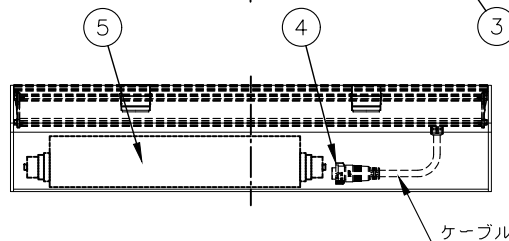

配光角1(△△)

□ WW	WallWash
□ 8x8	8°x8°
□ 10x10	10°x10°
□ 30x30	30°x30°
□ 35x35	35°x35°
□ 60x60	60°x60°
□ 80x80	80°x80°
□ 90x90	90°x90°

□ 10x30	10°x30°
□ 10x60	10°x60°
□ 10x90	10°x90°
□ 15x25	15°x25°
□ 30x60	30°x60°
□ 50x80	50°x80°

傾斜セッティング(◇◇)

□ TS0	0°
□ TS2.5	2.5°
□ TS5	5°
□ TS20	20°

ルーバー(**)

□ INTL	インターナル・ルーバー

制御方式(○○)

□ NO(On/Off)
□ DALI
□ ES (EcoSystem)
□ DMX/RDM
□ LT (lumentalk)
オプション(※※)
□ ASL 清止め加工

器具光束(lm)/光度(cd) 一覧表

配光角度	WW		8x8		10x10		30x30		35x35		60x60		80x80		90x90		10x30		10x60		10x90		15x25		30x60		50x80	
	lm	cd	lm	cd	lm	cd	lm	cd	lm	cd	lm	cd	lm	cd	lm	cd	lm	cd	lm	cd	lm	cd	lm	cd	lm	cd	lm	cd
2200K	1100	3290	1370	18060	1340	10330	1440	5150	1400	3540	1170	1020	1380	910	1240	650	1390	7710	1180	3670	1240	2110	1320	6030	1230	1620	1420	1190
2700K	1590	4740	1980	26060	1940	14900	2080	7420	2020	5110	1700	1480	2000	1310	1790	930	2010	11130	1700	5300	1790	3040	1910	8700	1770	2330	2040	1710
3000K	1680	5010	2090	27540	2050	15750	2190	7850	2140	5400	1790	1560	2110	1390	1890	990	2130	11760	1800	5600	1890	3220	2020	9190	1870	2470	2160	1810
3500K	1720	5120	2140	28130	2090	16080	2240	8020	2190	5510	1830	1590	2160	1420	1930	1010	2170	12010	1840	5720	1930	3290	2060	9390	1910	2520	2210	1850
4000K	1810	5390	2250	29610	2200	16930	2360	8440	2300	5800	1930	1680	2270	1490	2030	1060	2290	12640	1930	6030	2030	3460	2170	9880	2010	2650	2320	1950

※製品仕様は改良の為、予告なく変更となることがあります。

部番	品名	数量	材質	摘要	照査	串田	設計	植田
7	固定バンド22	1	SUS		特記事項 ・ 灯具は一般通常環境の屋外防雨型です。 ・ 使用環境温度 -40°C ~ +50°C ・ 高温下で使用を続けると、寿命が短くなる場合があります。 ・ 光源、電源、ケーブルは適合製品以外使用しないでください。不点灯、破壊、感電、火災の原因となります。	名称 ルーメンファサード イングラウンド HO 2ft ホワイト（単色） 形式 LOI-HO-24- 尺度 S=1/10(A4) 作成日 2025.1.10 		
6	固定バンド29	2	SUS					
5	電源装置	1	-	AC100~277V				
4	専用防水アダプター	1	-	NJW-16-5-PF				
3	カバー	1	強化ガラス	透明				
2	灯体	1	AS	クリアアルマイト				
1	収納ボックス	1	樹脂	黒色