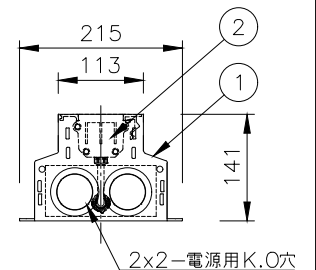

配光角1(△△)

□ WW	WallWash
□ 8x8	8°x8°
□ 10x10	10°x10°
□ 30x30	30°x30°
□ 35x35	35°x35°
□ 60x60	60°x60°
□ 80x80	80°x80°
□ 90x90	90°x90°

□ 10x30	10°x30°
□ 10x60	10°x60°
□ 10x90	10°x90°
□ 15x25	15°x25°
□ 30x60	30°x60°
□ 50x80	50°x80°

傾斜セッティング(◇◇)

□ TS0	0°
□ TS2.5	2.5°
□ TS5	5°
□ TS20	20°

ルーバー(※※)

□ INTL	インターナル・ルーバー

制御方式(○○)

□ NO(On/Off)
□ DALI
□ ES (EcoSystem)
□ DMX/RDM
□ LT (lumentalk)
オプション(※※)
□ ASL 滑止め加工

器具光束(lm)/光度(cd) 一覧表

配光角度	WW		8x8		10x10		30x30		35x35		60x60		80x80		90x90		10x30		10x60		10x90		15x25		30x60		50x80	
	lm	cd	lm	cd	lm	cd	lm	cd	lm	cd	lm	cd	lm	cd	lm	cd	lm	cd	lm	cd	lm	cd	lm	cd	lm	cd	lm	cd
2200K	1660	4940	2060	27130	2010	15510	2160	7730	2110	5320	1770	1540	2080	1370	1860	970	2100	11580	1770	5520	1860	3170	1990	9050	1840	2430	2130	1780
2700K	2390	7120	2970	39090	2910	22350	3120	11140	3040	7660	2550	2220	3000	1970	2680	1400	3020	16690	2550	7960	2690	4570	2860	13050	2660	3500	3070	2570
3000K	2530	7530	3140	41340	3070	23640	3300	11780	3210	8100	2690	2350	3170	2080	2840	1480	3200	17650	2700	8410	2840	4830	3030	13800	2810	3710	3240	2720
3500K	2580	7680	3210	42170	3130	24110	3360	12020	3280	8270	2750	2390	3230	2130	2890	1510	3260	18010	2750	8580	2900	4930	3090	14070	2870	3780	3310	2770
4000K	2720	8090	3380	44420	3300	25400	3540	12660	3450	8710	2900	2520	3410	2240	3050	1590	3430	18970	2900	9040	2900	5190	3250	14820	3020	3980	3490	2920