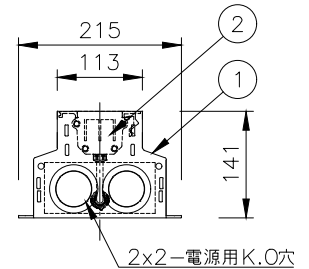

※製品仕様は改良の為、予告なく変更となることがあります。

部番	品名	数量	材質	摘要	照査	串田	設計	植田
7	固定バンド22	1	SUS		特記事項 ・灯具は一般通常環境の屋外防雨型です。 ・使用環境温度-40°C~+50°C ・高温下で使用を続けると、寿命が短くなる場合があります。 ・光源・電源・ケーブルは適合製品以外使用しないでください。不点灯、破壊、感電、火災の原因となります。	名称 ルーメンファサード イングラウンド HO 4ft カラー（単色） 形式 LOI-HO-48- 尺度 S=1/10(A4) 作成日 2023.6.14		
6	固定バンド29	2	SUS					
5	電源装置	1	-	AC100~277V				
4	専用防水アダプター	1	-	NJW-16-5-PF				
3	カバー	1	強化ガラス	透明				
2	灯体	1	AS	クリアアルマイト				
1	収納ボックス	1	樹脂	黒色				

第三角法 JIS A-4 単位：mm

アーキテイメント株式会社