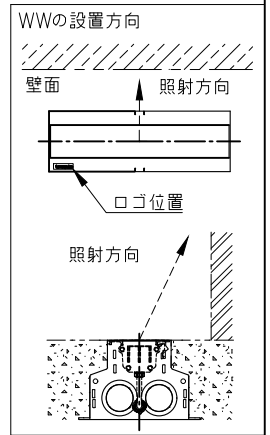

※製品仕様は改良の為、予告なく変更となることがあります。

部番	品名	数量	材質	摘要	照査	串田	設計	植田
7	固定バンド22	1	SUS		特記事項 ・ 灯具は一般通常環境の屋外防雨型です。 ・ 使用環境温度-40°C~+50°C ・ 高温下で使用を続けると、寿命が短くなることがあります。 ・ 光源、電源、ケーブルは適合製品以外使用しないでください。不点灯、破壊、感電、火災の原因となります。	名称 ルーメンファサード イングラウンド 2ft カラーチェンジング 形式 LOI-24- 尺度 S=1/10(A4) 作成日 2025.1.10 		
6	固定バンド29	2	SUS					
5	電源装置	1	-	AC100~277V				
4	専用防水アダプター	1	-	NJW-16-5-PF				
3	カバー	1	強化ガラス	透明				
2	灯体	1	AS	クリアアルマイト				
1	収納ボックス	1	樹脂	黒色				

第三角法 JIS A-4 単位: mm

アーキテイメント株式会社