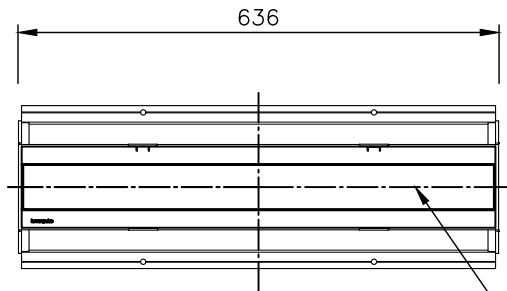

形式 □ LOI-24-RGB-△△-◇◇-※※-○○-※※  
 □ LOI-24-RGBW30K-△△-◇◇-※※-○○-※※  
 □ LOI-24-RGBW40K-△△-◇◇-※※-○○-※※  
 □ LOI-24-RGBA-△△-◇◇-※※-○○-※※

配光角1(△△)

□ WW	WallWash
□ 8x8	8°x8°
□ 10x10	10°x10°
□ 30x30	30°x30°
□ 35x35	35°x35°
□ 60x60	60°x60°
□ 80x80	80°x80°
□ 90x90	90°x90°

傾斜セッティング(◇◇)

□ TS0	0°
□ TS2.5	2.5°
□ TS5	5°
□ TS20	20°
ルーバー(※※)	
□ INTL	インターナル・ルーバー

制御方式(○○)

□ DMX/RDM	
□ LT (lumentalk)	
□ DALIT8	
オプション(※※)	
□ ASL	滑止め加工

器具光束(lm)/光度(cd) 一覧表

配光角度	WW		8x8		10x10		30x30		35x35		60x60		80x80		90x90		10x30		10x60		10x90		15x25		30x60		50x80	
	lm	cd	lm	cd	lm	cd	lm	cd	lm	cd	lm	cd	lm	cd	lm	cd	lm	cd	lm	cd	lm	cd	lm	cd	lm	cd	lm	cd
RGB	1250	3730	1560	20490	1520	11710	1630	5840	1590	4010	1330	1160	1570	1030	1400	730	1580	8750	1340	4170	1410	2390	1500	6840	1390	1830	1610	1350
RGBW30K	1330	3950	1650	21680	1610	12390	1730	6180	1680	4250	1410	1230	1660	1090	1480	780	1670	9250	1410	4410	1490	2530	1590	7230	1470	1940	1700	1420
RGBW40K	1350	4030	1680	22150	1640	12660	1760	6310	1720	4340	1440	1250	1700	1110	1520	790	1710	9460	1440	4510	1520	2590	1620	7390	1500	1980	1740	1460
RGBA	1110	3310	1380	18180	1350	10390	1450	5180	1410	3560	1180	1030	1390	910	1240	650	1400	7760	1180	3700	1250	2120	1330	6070	1230	1630	1420	1190