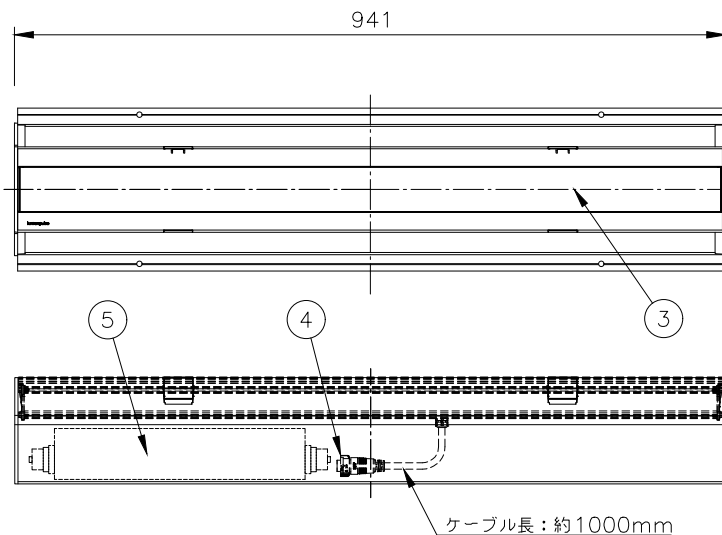

形式 □ LOI-36-RGB-△△-◇◇-※※-○○-※※
□ LOI-36-RGBW30K-△△-◇◇-※※-○○-※※
□ LOI-36-RGBW40K-△△-◇◇-※※-○○-※※
□ LOI-36-RGBA-△△-◇◇-※※-○○-※※

配光角1(△△)

□ WW	WallWash
□ 8x8	8°x8°
□ 10x10	10°x10°
□ 30x30	30°x30°
□ 35x35	35°x35°
□ 60x60	60°x60°
□ 80x80	80°x80°
□ 90x90	90°x90°

□ 10x30	10°x30°
□ 10x60	10°x60°
□ 10x90	10°x90°
□ 15x25	15°x25°
□ 30x60	30°x60°
□ 50x80	50°x80°

傾斜セッティング(◇◇)

□ TS0	0°
□ TS2.5	2.5°
□ TS5	5°
□ TS20	20°

ルーバー(※※)
□ INTL インターナル・ルーバー

制御方式(○○)

□ DMX/RDM
□ LT (lumentalk)
□ DALIT8

オプション(※※)
□ ASL 滑止め加工

器具光束(lm)/光度(cd) 一覧表

配光角度	WW		8x8		10x10		30x30		35x35		60x60		80x80		90x90		10x30		10x60		10x90		15x25		30x60		50x80	
	lm	cd	lm	cd	lm	cd	lm	cd	lm	cd	lm	cd	lm	cd	lm	cd	lm	cd	lm	cd	lm	cd	lm	cd	lm	cd	lm	cd
RGB	1880	5600	2340	30740	2280	17570	2450	8760	2390	6020	2000	1740	2360	1550	2110	1100	2380	13120	2010	6260	2110	3590	2250	10260	2090	2750	2410	2020
RGBW30K	1990	5920	2470	32520	2420	18590	2590	9270	2530	6370	2120	1840	2490	1640	2230	1170	2510	13880	2120	6620	2230	3800	2380	10850	2210	2910	2550	2140
RGBW40K	2030	6040	2520	33170	2460	18960	2640	9450	2580	6500	2160	1880	2540	1670	2270	1190	2560	14160	2170	6750	2280	3870	2430	11070	2250	2970	2600	2180
RGBA	1670	4960	2070	27240	2020	15580	2170	7760	2120	5340	1770	1540	2090	1370	1870	980	2100	11630	1780	5540	1870	3180	1990	9090	1850	2440	2140	1790

※製品仕様は改良の為、予告なく変更となることがあります。

部番	品名	数量	材質	摘要	照査	串田	設計	植田
7	固定バンド22	1	SUS		特記事項 ・灯具は一般通常環境の屋外防雨型です。 ・使用環境温度-40°C~+50°C ・高温下で使用を続けると、寿命が短くなる場合があります。 ・光源・電源・ケーブルは適合製品以外使用しないでください。不点灯、破壊、感電、火災の原因となります。	名称 ルーメンファサード イングラウンド 3ft カラーチェンジング 形式 LOI-36- 尺度 S=1/10(A4) 作成日 2023.6.14		
6	固定バンド29	2	SUS					
5	電源装置	1	-	AC100~277V				
4	専用防水アダプター	1	-	NJW-16-5-PF				
3	カバー	1	強化ガラス	透明				
2	灯体	1	AS	クリアアルマイト				
1	収納ボックス	1	樹脂	黒色