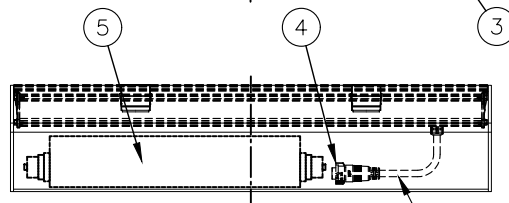

形式 □ LOI-24-RGB-△△-◇◇-※※-○○-※※  
 □ LOI-24-RGBW30K-△△-◇◇-※※-○○-※※  
 □ LOI-24-RGBW40K-△△-◇◇-※※-○○-※※  
 □ LOI-24-RGBA-△△-◇◇-※※-○○-※※

配光角1(△△)

□ WW	WallWash
□ 8x8	8°x8°
□ 10x10	10°x10°
□ 30x30	30°x30°
□ 35x35	35°x35°
□ 60x60	60°x60°
□ 80x80	80°x80°
□ 90x90	90°x90°

傾斜セッティング(◇◇)

□ TS0	0°
□ TS2.5	2.5°
□ TS5	5°
□ TS20	20°
ルーバー(※※)	
□ INTL	インターナル・ルーバー

制御方式(○○)

□ DMX/RDM	
□ LT (lumentalk)	
□ DALIT8	
オプション(※※)	
□ ASL	滑止め加工

器具光束(lm)/光度(cd) 一覧表

配光角度	WW		8x8		10x10		30x30		35x35		60x60		80x80		90x90		10x30		10x60		10x90		15x25		30x60		50x80	
	lm	cd	lm	cd	lm	cd	lm	cd	lm	cd	lm	cd	lm	cd	lm	cd	lm	cd	lm	cd	lm	cd	lm	cd	lm	cd	lm	cd
RGB	1250	3730	1560	20490	1520	11710	1630	5840	1590	4010	1330	1160	1570	1030	1400	730	1580	8750	1340	4170	1410	2390	1500	6840	1390	1830	1610	1350
RGBW30K	1330	3950	1650	21680	1610	12390	1730	6180	1680	4250	1410	1230	1660	1090	1480	780	1670	9250	1410	4410	1490	2530	1590	7230	1470	1940	1700	1420
RGBW40K	1350	4030	1680	22150	1640	12660	1760	6310	1720	4340	1440	1250	1700	1110	1520	790	1710	9460	1440	4510	1520	2590	1620	7390	1500	1980	1740	1460
RGBA	1110	3310	1380	18180	1350	10390	1450	5180	1410	3560	1180	1030	1390	910	1240	650	1400	7760	1180	3700	1250	2120	1330	6070	1230	1630	1420	1190