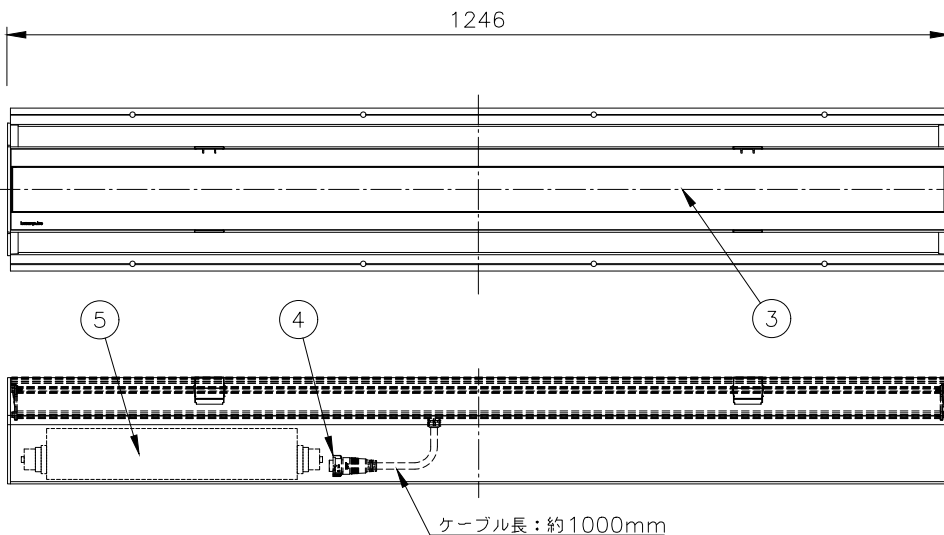

※製品仕様は改良の為、予告なく変更となることがあります。

部番	品名	数量	材質	摘要	照査	串田	設計	植田
7	固定バンド22	1	SUS		特記事項 ・灯具は一般通常環境の屋外防雨型です。 ・使用環境温度-40°C~+50°C ・高温下で使用を続けると、寿命が短くなる場合があります。 ・光源・電源・ケーブルは適合製品以外使用しないでください。不点灯、破壊、感電、火災の原因となります。	名称 ルーメンファサード イングラウンド 4ft カラーチェンジング 形式 LOI-48- 尺度 S=1/10(A4) 作成日 2023.6.14		
6	固定バンド29	2	SUS					
5	電源装置	1	-	AC100~277V				
4	専用防水アダプター	1	-	NJW-16-5-PF				
3	カバー	1	強化ガラス	透明				
2	灯体	1	AS	クリアアルマイト				
1	収納ボックス	1	樹脂	黒色				

第三角法 JIS A-4 単位: mm

アーキテイメント株式会社