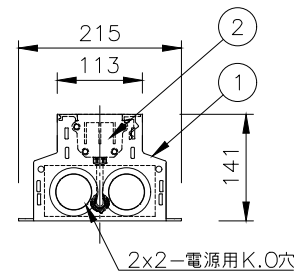

※製品仕様は改良の為、予告なく変更となることがあります。

部番	品名	数量	材質	摘要	照査	串田	設計	植田
7	固定バンド22	1	SUS		特記事項 ・灯具は一般通常環境の屋外防雨型です。 ・使用環境温度-40°C~+50°C ・高温下で使用を続けると、寿命が短くなる場合があります。 ・光源・電源・ケーブルは適合製品以外使用しないでください。不点灯、破壊、感電、火災の原因となります。	名称 ルーメンファサード イングラウンド 4ft カラーチェンジング 形式 LOI-48- 尺度 S=1/10(A4) 作成日 2023.6.14		
6	固定バンド29	2	SUS					
5	電源装置	1	-	AC100~277V				
4	専用防水アダプター	1	-	NJW-16-5-PF				
3	カバー	1	強化ガラス	透明				
2	灯体	1	AS	クリアアルマイト				
1	収納ボックス	1	樹脂	黒色				

第三角法 JIS A-4 単位: mm

アーキテイメント株式会社