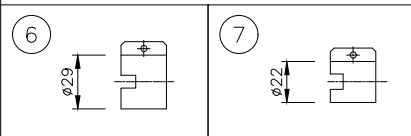

※製品仕様は改良の為、予告なく変更となることがあります。

部番	品名	数量	材質	摘要	照査	串田	設計	植田
7	固定バンド22	1	SUS		特記事項 ・灯具は一般通常環境の屋外防雨型です。 ・使用環境温度-40°C~+50°C ・高温下で使用を続けると、寿命が短くなる場合があります。 ・光源・電源・ケーブルは適合製品以外使用しないでください。不点灯、破壊、感電、火災の原因となります。	名称 ルーメンファサード イングラウンド 4ft カラーチェンジング 形式 LOI-48- 尺度 S=1/10(A4) 作成日 2023.6.14		
6	固定バンド29	2	SUS					
5	電源装置	1	-	AC100~277V				
4	専用防水アダプター	1	-	NJW-16-5-PF				
3	カバー	1	強化ガラス	透明				
2	灯体	1	AS	クリアアルマイト				
1	収納ボックス	1	樹脂	黒色				

第三角法 JIS A-4 単位: mm

アーキテイメント株式会社