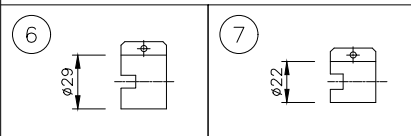

※製品仕様は改良の為、予告なく変更となることがあります。

部番	品名	数量	材質	摘要	照査	串田	設計	植田
7	固定バンド22	1	SUS		特記事項 ・灯具は一般通常環境の屋外防雨型です。 ・使用環境温度-40°C~+50°C ・高温下で使用を続けると、寿命が短くなる場合があります。 ・光源・電源・ケーブルは適合製品以外使用しないでください。不点灯、破壊、感電、火災の原因となります。	名称 ルーメンファサード イングラウンド 3ft カラーチェンジング 形式 LOI-36- 尺度 S=1/10(A4) 作成日 2023.6.14		
6	固定バンド29	2	SUS					
5	電源装置	1	-	AC100~277V				
4	専用防水アダプター	1	-	NJW-16-5-PF				
3	カバー	1	強化ガラス	透明				
2	灯体	1	AS	クリアアルマイト				
1	収納ボックス	1	樹脂	黒色