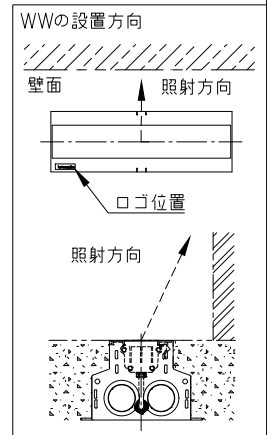

※製品仕様は改良の為、予告なく変更となることがあります。

部番	品名	数量	材質	摘要	照査	串田	設計	植田
7	固定バンド22	1	SUS		特記事項 ・灯具は一般通常環境の屋外防雨型です。 ・使用環境温度-40°C~+50°C ・高温下で使用を続けると、寿命が短くなる場合があります。 ・光源・電源・ケーブルは適合製品以外使用しないでください。不点灯、破壊、感電、火災の原因となります。	名称 ルーメンファサード イングラウンド 3ft カラーチェンジング 形式 LOI-36- 尺度 S=1/10(A4) 作成日 2023.6.14		
6	固定バンド29	2	SUS					
5	電源装置	1	-	AC100~277V				
4	専用防水アダプター	1	-	NJW-16-5-PF				
3	カバー	1	強化ガラス	透明				
2	灯体	1	AS	クリアアルマイト				
1	収納ボックス	1	樹脂	黒色