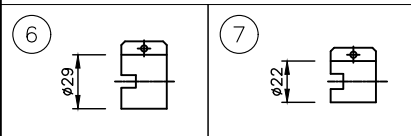

形式 □ LOI-24-RGB-△△-◇◇-※※-○○-※※  
 □ LOI-24-RGBW30K-△△-◇◇-※※-○○-※※  
 □ LOI-24-RGBW40K-△△-◇◇-※※-○○-※※  
 □ LOI-24-RGBA-△△-◇◇-※※-○○-※※

配光角1(△△)

□ WW	WallWash
□ 8x8	8°x8°
□ 10x10	10°x10°
□ 30x30	30°x30°
□ 35x35	35°x35°
□ 60x60	60°x60°
□ 80x80	80°x80°
□ 90x90	90°x90°

傾斜セッティング(◇◇)

□ TS0	0°
□ TS2.5	2.5°
□ TS5	5°
□ TS20	20°
ルーバー(※※)	
□ INTL	インターナル・ルーバー

制御方式(○○)

□ DMX/RDM	
□ LT (lumentalk)	
□ DALIT8	
オプション(※※)	
□ ASL	滑止め加工

器具光束(lm)/光度(cd) 一覧表

配光角度	WW		8x8		10x10		30x30		35x35		60x60		80x80		90x90		10x30		10x60		10x90		15x25		30x60		50x80	
	lm	cd	lm	cd	lm	cd	lm	cd	lm	cd	lm	cd	lm	cd	lm	cd	lm	cd	lm	cd	lm	cd	lm	cd	lm	cd	lm	cd
RGB	1250	3730	1560	20490	1520	11710	1630	5840	1590	4010	1330	1160	1570	1030	1400	730	1580	8750	1340	4170	1410	2390	1500	6840	1390	1830	1610	1350
RGBW30K	1330	3950	1650	21680	1610	12390	1730	6180	1680	4250	1410	1230	1660	1090	1480	780	1670	9250	1410	4410	1490	2530	1590	7230	1470	1940	1700	1420
RGBW40K	1350	4030	1680	22150	1640	12660	1760	6310	1720	4340	1440	1250	1700	1110	1520	790	1710	9460	1440	4510	1520	2590	1620	7390	1500	1980	1740	1460
RGBA	1110	3310	1380	18180	1350	10390	1450	5180	1410	3560	1180	1030	1390	910	1240	650	1400	7760	1180	3700	1250	2120	1330	6070	1230	1630	1420	1190