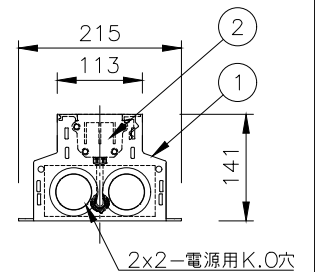

※製品仕様は改良の為、予告なく変更となることがあります。

部番	品名	数量	材質	摘要	照査	串田	設計	植田
7	固定バンド22	1	SUS		特記事項 ・灯具は一般通常環境の屋外防雨型です。 ・使用環境温度-40°C~+50°C ・高温下で使用を続けると、寿命が短くなる場合があります。 ・光源・電源・ケーブルは適合製品以外使用しないでください。不点灯、破壊、感電、火災の原因となります。	名称 ルーメンファサード イングラウンド 3ft カラーチェンジング 形式 LOI-36- 尺度 S=1/10(A4) 作成日 2023.6.14		
6	固定バンド29	2	SUS					
5	電源装置	1	-	AC100~277V				
4	専用防水アダプター	1	-	NJW-16-5-PF				
3	カバー	1	強化ガラス	透明				
2	灯体	1	AS	クリアアルマイト				
1	収納ボックス	1	樹脂	黒色