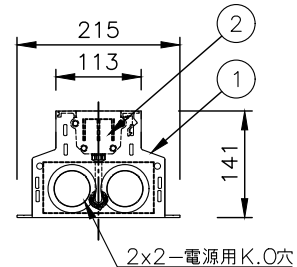

※製品仕様は改良の為、予告なく変更となることがあります。

部番	品名	数量	材質	摘要	照査	串田	設計	植田
7	固定バンド22	1	SUS		特記事項 ・ 灯具は一般通常環境の屋外防雨型です。 ・ 使用環境温度-40°C~+50°C ・ 高温下で使用を続けると、寿命が短くなることがあります。 ・ 光源、電源、ケーブルは適合製品以外使用しないでください。不点灯、破壊、感電、火災の原因となります。	名称 ルーメンファサード イングラウンド 2ft カラーチェンジング 形式 LOI-24- 尺度 S=1/10(A4) 作成日 2025.1.10 		
6	固定バンド29	2	SUS					
5	電源装置	1	-	AC100~277V				
4	専用防水アダプター	1	-	NJW-16-5-PF				
3	カバー	1	強化ガラス	透明				
2	灯体	1	AS	クリアアルマイト				
1	収納ボックス	1	樹脂	黒色				

第三角法 JIS A-4 単位: mm

アーキテイメント株式会社