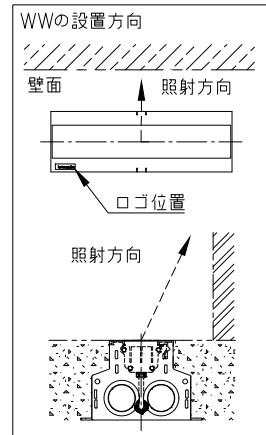

※製品仕様は改良の為、予告なく変更となることがあります。

部番	品名	数量	材質	摘要	照査	串田	設計	植田
7	固定バンド22	1	SUS		特記事項 ・灯具は一般通常環境の屋外防雨型です。 ・使用環境温度-40°C~+50°C ・高温下で使用を続けると、寿命が短くなる場合があります。 ・光源・電源・ケーブルは適合製品以外使用しないでください。不点灯、破壊、感電、火災の原因となります。	名称 ルーメンファサード イングラウンド 4ft カラーチェンジング 形式 LOI-48- 尺度 S=1/10(A4) 作成日 2023.6.14		
6	固定バンド29	2	SUS					
5	電源装置	1	-	AC100~277V				
4	専用防水アダプター	1	-	NJW-16-5-PF				
3	カバー	1	強化ガラス	透明				
2	灯体	1	AS	クリアアルマイト				
1	収納ボックス	1	樹脂	黒色				

第三角法 JIS A-4 単位: mm

アーキテイメント株式会社