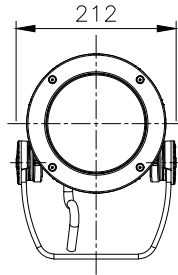

□ VS - バイザー

□ SN - スヌート

□ SNW - スヌート・ワイド

□ WG - ワイヤーガード

□ LSLA - スプレットレンズ

※製品仕様は改良の為、予告なく変更となることがあります。

7					特記事項				名称 ルーメンビーム・ミディアム オプション
6									形式 LBM-
5									尺度 S=1/10(A4)
4									作成日 2022.7.1
3									
2									
1									
部番	品名	数量	材質	摘要	照査	串田	設計	南木	

□ SK - スパイク

※製品仕様は改良の為、予告なく変更となることがあります。

7					特記事項	名称 ルーメンビーム・ミディアム オプション			
6						形式 LBM-			
5						尺度 S=1/10(A4)		作成日 2024.8.21	
4									
3									
2									
1						照査	串田	設計	植田
部番	品名	数量	材質	摘要					