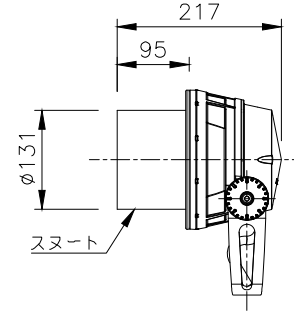

□ VS - バイザー

□ SN - スヌート

□ SNW - スヌート・ワイド

□ WG - ワイヤーガード

□ LSLA - スプレットレンズ

※製品仕様は改良の為、予告なく変更となることがあります。

7					特記事項				名称 ルーメンビーム・ミディアム オプション
6									形式 LBM-
5									尺度 S=1/10(A4)
4									作成日 2022.7.1
3									
2									
1									
部番	品名	数量	材質	摘要	照査	串田	設計	南木	

□ SK - スパイク

※製品仕様は改良の為、予告なく変更となることがあります。

7					特記事項	名称 ルーメンビーム・ミディアム オプション			
6						形式 LBM-			
5						尺度 S=1/10(A4)		作成日 2024.8.21	
4									
3									
2									
1						照査	串田	設計	植田
部番	品名	数量	材質	摘要					