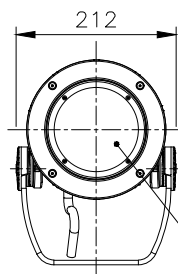

□ VS - バイザー

□ SN - スヌート

□ SNW - スヌート・ワイド

□ WG - ワイヤーガード

□ LSLA - スプレットレンズ

※製品仕様は改良の為、予告なく変更となることがあります。

7					特記事項				名称 ルーメンビーム・ミディアム オプション
6									形式 LBM-
5									尺度 S=1/10(A4)
4									作成日 2022.7.1
3									
2									
1									
部番	品名	数量	材質	摘要	照査	串田	設計	南木	

□ SK - スパイク

※製品仕様は改良の為、予告なく変更となることがあります。

7					特記事項	名称 ルーメンビーム・ミディアム オプション			
6						形式 LBM-			
5						尺度 S=1/10(A4)		作成日 2024.8.21	
4									
3									
2									
1						照査	串田	設計	植田
部番	品名	数量	材質	摘要					