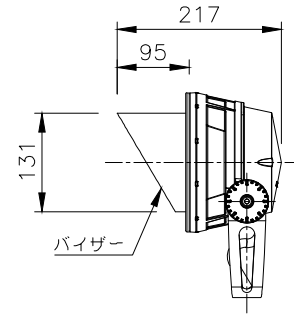

□ VS - バイザー

□ SN - スヌート

□ SNW - スヌート・ワイド

□ WG - ワイヤーガード

□ LSLA - スプレットレンズ

※製品仕様は改良の為、予告なく変更となることがあります。

7					特記事項				名称 ルーメンビーム・ミディアム オプション
6									形式 LBM-
5									尺度 S=1/10(A4)
4									作成日 2022.7.1
3									
2									
1									
部番	品名	数量	材質	摘要	照査	串田	設計	南木	

□ SK - スパイク

※製品仕様は改良の為、予告なく変更となることがあります。

7					特記事項	名称 ルーメンビーム・ミディアム オプション			
6						形式 LBM-			
5						尺度 S=1/10(A4)		作成日 2024.8.21	
4									
3									
2									
1						照査	串田	設計	植田
部番	品名	数量	材質	摘要					