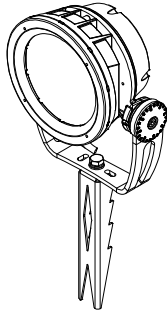

□ VS - バイザー

□ SN - スヌート

□ SNW - スヌート・ワイド

□ WG - ワイヤーガード

□ LSLA - スプレットレンズ

※製品仕様は改良の為、予告なく変更となることがあります。

7					特記事項				名称 ルーメンビーム・ミディアム オプション
6									形式 LBM-
5									尺度 S=1/10(A4)
4									作成日 2022.7.1
3									
2									
1									
部番	品名	数量	材質	摘要	照査	串田	設計	南木	

□ SK - スパイク

※製品仕様は改良の為、予告なく変更となることがあります。

7					特記事項	名称 ルーメンビーム・ミディアム オプション			
6						形式 LBM-			
5						尺度 S=1/10(A4)		作成日 2024.8.21	
4									
3									
2									
1						照査	串田	設計	植田
部番	品名	数量	材質	摘要					