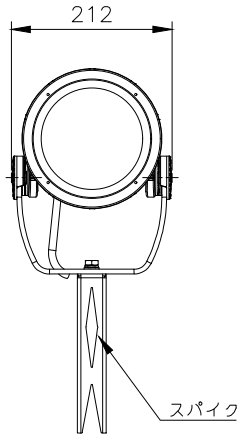

□ VS - バイザー

□ SN - スヌート

□ SNW - スヌート・ワイド

□ WG - ワイヤーガード

□ LSLA - スプレットレンズ

※製品仕様は改良の為、予告なく変更となることがあります。

7					特記事項				名称 ルーメンビーム・ミディアム オプション
6									形式 LBM-
5									尺度 S=1/10(A4)
4									作成日 2022.7.1
3									
2									
1									
部番	品名	数量	材質	摘要	照査	串田	設計	南木	

□ SK - スパイク

※製品仕様は改良の為、予告なく変更となることがあります。

7					特記事項	名称 ルーメンビーム・ミディアム オプション			
6						形式 LBM-			
5						尺度 S=1/10(A4)		作成日 2024.8.21	
4									
3									
2									
1						照査	串田	設計	植田
部番	品名	数量	材質	摘要					