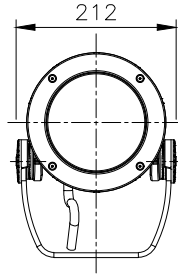

□ VS - バイザー

□ SN - スヌート

□ SNW - スヌート・ワイド

□ WG - ワイヤーガード

□ LSLA - スプレットレンズ

※製品仕様は改良の為、予告なく変更となることがあります。

7					特記事項				名称 ルーメンビーム・ミディアム オプション
6									形式 LBM-
5									尺度 S=1/10(A4)
4									作成日 2022.7.1
3									
2									
1									
部番	品名	数量	材質	摘要	照査	串田	設計	南木	

□ SK - スパイク

※製品仕様は改良の為、予告なく変更となることがあります。

7					特記事項	名称 ルーメンビーム・ミディアム オプション			
6						形式 LBM-			
5						尺度 S=1/10(A4)		作成日 2024.8.21	
4									
3									
2									
1						照査	串田	設計	植田
部番	品名	数量	材質	摘要					