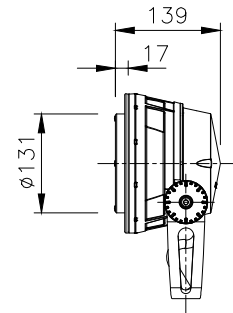

□ VS - バイザー

□ SN - スヌート

□ SNW - スヌート・ワイド

□ WG - ワイヤーガード

□ LSLA - スプレットレンズ

※製品仕様は改良の為、予告なく変更となることがあります。

7					特記事項				名称 ルーメンビーム・ミディアム オプション
6									形式 LBM-
5									尺度 S=1/10(A4)
4									作成日 2022.7.1
3									
2									
1									
部番	品名	数量	材質	摘要	照査	串田	設計	南木	

□ SK - スパイク

※製品仕様は改良の為、予告なく変更となることがあります。

7					特記事項	名称 ルーメンビーム・ミディアム オプション			
6						形式 LBM-			
5						尺度 S=1/10(A4)		作成日 2024.8.21	
4									
3									
2									
1						照査	串田	設計	植田
部番	品名	数量	材質	摘要					