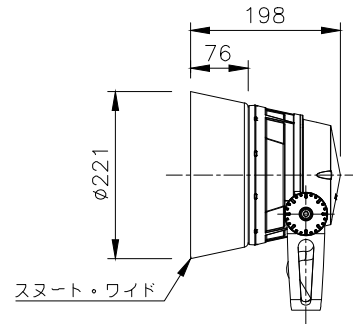

□ VS - バイザー

□ SN - スヌート

□ SNW - スヌート・ワイド

□ WG - ワイヤーガード

□ LSLA - スプレットレンズ

※製品仕様は改良の為、予告なく変更となることがあります。

7					特記事項				名称 ルーメンビーム・ミディアム オプション
6									形式 LBM-
5									尺度 S=1/10(A4)
4									作成日 2022.7.1
3									
2									
1									
部番	品名	数量	材質	摘要	照査	串田	設計	南木	

□ SK - スパイク

※製品仕様は改良の為、予告なく変更となることがあります。

7					特記事項	名称 ルーメンビーム・ミディアム オプション			
6						形式 LBM-			
5						尺度 S=1/10(A4)		作成日 2024.8.21	
4									
3									
2									
1						照査	串田	設計	植田
部番	品名	数量	材質	摘要					