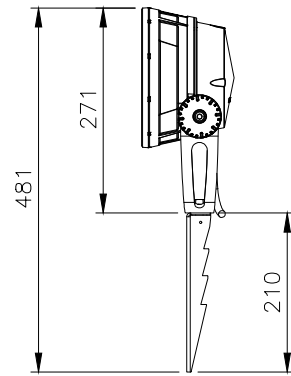

□ VS - バイザー

□ SN - スヌート

□ SNW - スヌート・ワイド

□ WG - ワイヤーガード

□ LSLA - スプレットレンズ

※製品仕様は改良の為、予告なく変更となることがあります。

7					特記事項				名称 ルーメンビーム・ミディアム オプション
6									形式 LBM-
5									尺度 S=1/10(A4)
4									作成日 2022.7.1
3									
2									
1									
部番	品名	数量	材質	摘要	照査	串田	設計	南木	

□ SK - スパイク

※製品仕様は改良の為、予告なく変更となることがあります。

7					特記事項	名称 ルーメンビーム・ミディアム オプション			
6						形式 LBM-			
5						尺度 S=1/10(A4)		作成日 2024.8.21	
4									
3									
2									
1						照査	串田	設計	植田
部番	品名	数量	材質	摘要					