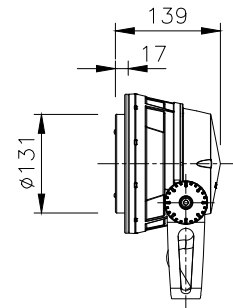

□ VS - バイザー

□ SN - スヌート

□ SNW - スヌート・ワイド

□ WG - ワイヤーガード

□ LSLA - スプレットレンズ

※製品仕様は改良の為、予告なく変更となることがあります。

7					特記事項				名称 ルーメンビーム・ミディアム オプション
6									形式 LBM-
5									尺度 S=1/10(A4)
4									作成日 2022.7.1
3									
2									
1									
部番	品名	数量	材質	摘要	照査	串田	設計	南木	

□ SK - スパイク

※製品仕様は改良の為、予告なく変更となることがあります。

7					特記事項	名称 ルーメンビーム・ミディアム オプション			
6						形式 LBM-			
5						尺度 S=1/10(A4)		作成日 2024.8.21	
4									
3									
2									
1						照査	串田	設計	植田
部番	品名	数量	材質	摘要					