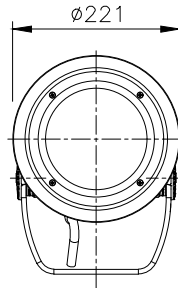

□ VS - バイザー

□ SN - スヌート

□ SNW - スヌート・ワイド

□ WG - ワイヤーガード

□ LSLA - スプレットレンズ

※製品仕様は改良の為、予告なく変更となることがあります。

7					特記事項				名称 ルーメンビーム・ミディアム オプション
6									形式 LBM-
5									尺度 S=1/10(A4)
4									作成日 2022.7.1
3									
2									
1									
部番	品名	数量	材質	摘要	照査	串田	設計	南木	

□ SK - スパイク

※製品仕様は改良の為、予告なく変更となることがあります。

7					特記事項	名称 ルーメンビーム・ミディアム オプション			
6						形式 LBM-			
5						尺度 S=1/10(A4)		作成日 2024.8.21	
4									
3									
2									
1						照査	串田	設計	植田
部番	品名	数量	材質	摘要					