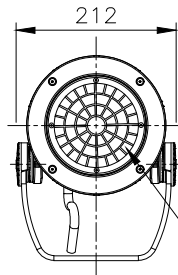

□ VS - バイザー

□ SN - スヌート

□ SNW - スヌート・ワイド

□ WG - ワイヤーガード

□ LSLA - スプレットレンズ

※製品仕様は改良の為、予告なく変更となることがあります。

7					特記事項				名称 ルーメンビーム・ミディアム オプション
6									形式 LBM-
5									尺度 S=1/10(A4)
4									作成日 2022.7.1
3									
2									
1									
部番	品名	数量	材質	摘要	照査	串田	設計	南木	

□ SK - スパイク

※製品仕様は改良の為、予告なく変更となることがあります。

7					特記事項	名称 ルーメンビーム・ミディアム オプション			
6						形式 LBM-			
5						尺度 S=1/10(A4)		作成日 2024.8.21	
4									
3									
2									
1						照査	串田	設計	植田
部番	品名	数量	材質	摘要					