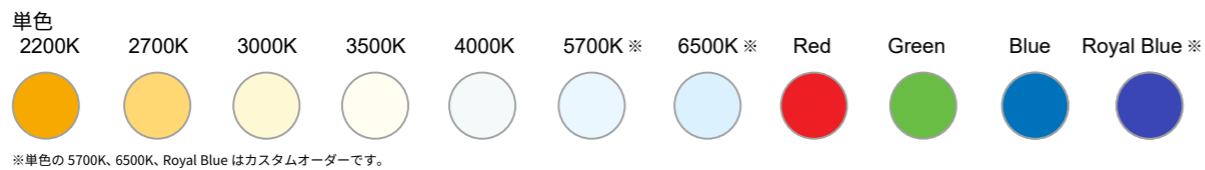

光源色

ケルビン・チューニング

カラー・チェンジング

配光角度