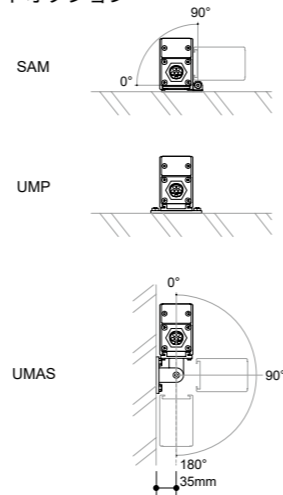

電源内蔵型	入力電圧 AC100V ~ 240V
消費電力	LOG HO:1ft 15.25W / 2ft 30.5W / 3ft 45.75W / 4ft 61W (単色フル点灯) LOG:1ft 17.25W / 2ft 34.5W / 3ft 51.75W / 4ft 69W (多色フル点灯)
全光束	HO:4,040 lm (HO 4ft, 8° x 8°, 単色 4000K, フル点灯)
全光度	HO:77,890 cd (HO 4ft, 単色 4000K, フル点灯)
材質	本体 : アルミダイキャスト, レンズ : 強化ガラス
質量	1ft 2kg / 2ft 3.17kg / 3ft 4.78kg / 4ft 6.35kg
接続	専用ジャンパーケーブル、専用リードケーブル
制御	LUTRON® Ecosystem®, DALI, DMX / RDM <b>lumen talk</b>
保護等級	IP66 / IK07 (WW のみ IK06)
使用環境温度	-25°C ~ 50°C

- LUTRON®, lumentalk は 1ft での設定はありません。
- 調光制御にはコントローラー、結線 BOX 等が必要です。
- 灯具連結には専用ジャンパーケーブル (0.3、0.6、1.2m)、電源接続には専用リードケーブル (3m) が必要です。

※カスタムオーダー

光源色

ケルビン・チューニング

カラー・チェンジング

配光角度

マウントオプション

本体色