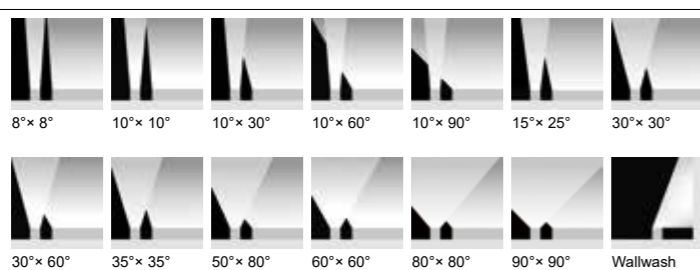

LOG HO 240 12 22K 8x8 SAM BK NO CRC

① 器種 LOG HO (単色) LOG (多色)	⑦ 光源色 22K : 2200K 27K : 2700K 30K : 3000K 35K : 3500K 40K : 4000K 57K : 5700K ※ 65K : 6500K ※ RD : Red GR : Green BL : Blue RB : Royal Blue ※ DWW : ダイナミック・ ウオーム・ホワイト DWH : ダイナミック・ ホワイト RGB : RGB RGBW30K : RGB+3000K RGBW40K : RGB+4000K RGBA : RGB+amber	⑧ 配光角度 WWLF : ウォールウォッシュ (左側入電) WWRF : ウォールウォッシュ (右側入電) 8x8 : 8° x8° 10x10 : 10° x10° 30x30 : 30° x30° 35x35 : 35° x35° 60x60 : 60° x60° 80x80 : 80° x80° 90x90 : 90° x90° 10x30 : 10° x30° 10x60 : 10° x60° 10x90 : 10° x90° 15x25 : 15° x25° 30x60 : 30° x60° 50x80 : 50° x80°	⑮ マウントオプション SAM : UMP : UMAS : WAM2 : ⑯ 本体色 BK : サンドブラック BRZ : サンドブロンズ SI : サンドシルバー WH : スムースホワイト CC : カスタムカラー ※ ⑰ 制御 NO : on/off (単色) LT : Lumentalk (単・多色) ES : LUTRON® Ecosystem™ (単色) DALI : DALI (単色) DMX/RDM : DMX/RDM (単・多色) ⑳ オプション CRC : 重耐塩塗装 ※

電源内蔵型	入力電圧 AC100V ~ 240V
消費電力	LOG HO:1ft 15.25W / 2ft 30.5W / 3ft 45.75W / 4ft 61W (単色フル点灯) LOG:1ft 17.25W / 2ft 34.5W / 3ft 51.75W / 4ft 69W (多色フル点灯)
全光束	HO:4,040 lm (HO 4ft, 8° x 8°, 単色 4000K, フル点灯)
全光度	HO:77,890 cd (HO 4ft, 単色 4000K, フル点灯)
材質	本体 : アルミダイキャスト, レンズ : 強化ガラス
質量	1ft 2kg / 2ft 3.17kg / 3ft 4.78kg / 4ft 6.35kg
接続	専用ジャンパーケーブル、専用リードケーブル
制御	LUTRON® Ecosystem®, DALI, DMX / RDM lumen talk
保護等級	IP66 / IK07 (WW のみ IK06)
使用環境温度	-25°C ~ 50°C

- LUTRON®, lumentalk は 1ft での設定はありません。
- 調光制御にはコントローラー、結線 BOX 等が必要です。
- 灯具連結には専用ジャンパーケーブル (0.3、0.6、1.2m)、電源接続には専用リードケーブル (3m) が必要です。

※カスタムオーダー

光源色

ケルビン・チューニング

カラー・チェンジング

配光角度

マウントオプション

本体色

オプション

その他カスタムオーダー

CC : 本体カスタムカラー

CRC : 重耐塩塗装

全光束 / 全光度データ (HO : 1ft)