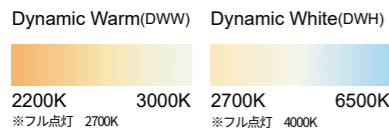

ケルビン・チューニング