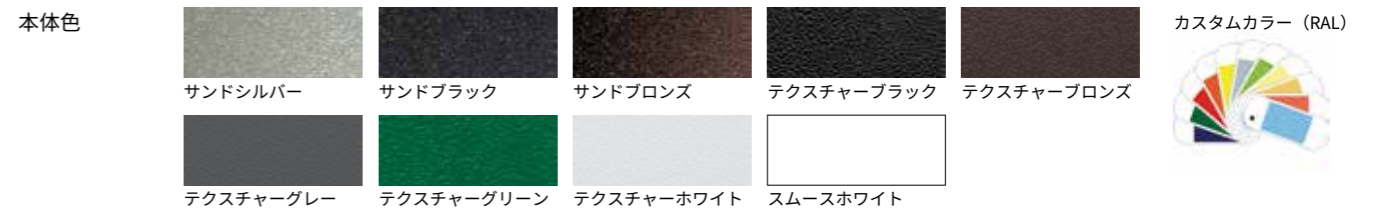

●オプションのスプレッドレンズは本体に後付けのため、レンズ方向が自由に設定できます。