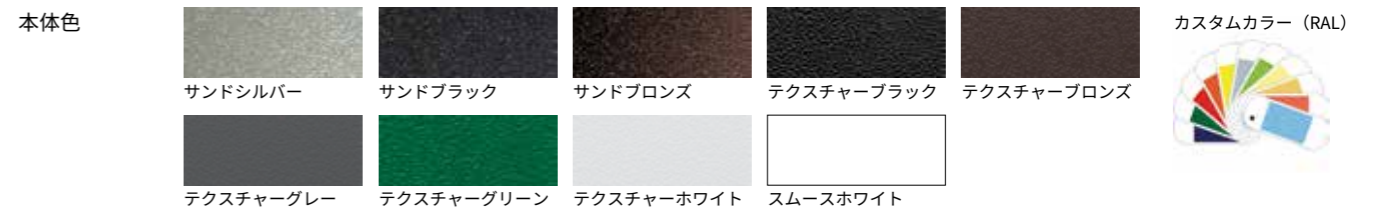

オプション

スプレッドレンズ: LBXLSLA BK CRC (16/20)

ワイヤーガード: LBXWVG BK CRC (16/20)

バイザー: LBXVSB BK CRC (16/20)

スマート: LBXSN BK CRC (16/20)

スマートワイド: LBXSNW BK CRC (16/20)

組合せ表

	バイザー	スマート
スプレッドレンズ	○	○
ワイヤーガード	○	○

●オプションのスプレッドレンズは本体に後付けのため、レンズ方向が自由に設定できます。

ショートヨーク

●SY: ショートヨーク (スタンダードオーダー)

全光束 / 全光度データ

lm/cd	XN (4° or 5°)	VN (6°)	NS (10°)	NF (20°)	M (30°)	FL (40°)	WFL (60°)	NAS	WW
3000K	13190 / 1087910	12110 / 728670	12290 / 429490	19730 / 202720	18540 / 75560	17850 / 38630	16680 / 14990	10510 / 162160	16370 / 39810
3500K	13480 / 1111310	12380 / 744340	12550 / 438720	20160 / 207080	18940 / 77190	18230 / 39460	17040 / 15320	10740 / 165650	16720 / 40670
4000K	14190 / 1169800	13030 / 783520	13210 / 461820	21220 / 217980	19930 / 81250	19190 / 41540	17940 / 16120	11300 / 174370	17610 / 42810
5700K	14900 / 1228290	13680 / 822690	13870 / 484910	22280 / 228880	20930 / 85310	20150 / 43620	18830 / 16930	11870 / 183090	18490 / 44950
DWH	10730 / 636080	9890 / 493360	10410 / 315280	9370 / 78440	8930 / 40380	8520 / 22760	8610 / 8940	9100 / 134920	8550 / 39500
DWW	9280 / 549880	8540 / 426510	9000 / 272560	8100 / 67810	7720 / 34910	7370 / 19680	7440 / 7730	7860 / 116640	7390 / 34140
RGB	9040 / 384660	8320 / 415500	8490 / 265530	7890 / 66060	7520 / 34010	7180 / 19170	7250 / 7530	7660 / 113630	7200 / 33260
RGBW30K	8890 / 695540	8190 / 408730	9410 / 261200	7760 / 64990	7400 / 33450	7060 / 18860	7130 / 7400	7540 / 111780	7080 / 32720
RGBW40K	9100 / 709740	9550 / 555160	9600 / 330470	8560 / 71260	8120 / 36700	7780 / 20670	7820 / 8120	7040 / 104360	7800 / 35850
RGBA	7360 / 572140	6780 / 338500	7160 / 216310	6420 / 53820	6120 / 27700	5850 / 15620	5910 / 6130	6240 / 92570	5860 / 27100
MRGBW30K	配光なし	配光なし	6570 / 91440	6710 / 48670	6690 / 27850	6780 / 15800	6790 / 6120	配光なし	配光なし
MRGBW40K	配光なし	配光なし	6700 / 93290	6850 / 49670	6830 / 28420	6920 / 16120	6920 / 6250	配光なし	配光なし
MRGBA	配光なし	配光なし	5900 / 82130	6030 / 43710	6010 / 25010	6090 / 14190	6100 / 5500	配光なし	配光なし

●上記数値は、フル点灯時のものです (記載のないのデータは、お問い合わせください)。

システム構成例

lumenbeam LBX (HO)

【配線距離】
1 系統 (信号増幅分配器⇄末端器具間)
100m 以内

【最大接続台数 / 1 系統】
推奨 20 台 以内 (DMX 制御の場合)

※接続台数に応じ、電圧降下を考慮した電源ケーブルの選定をお願いします。

DMX、他信号線としては下記を推奨しております。

DMX: DMX-203-2P (カナレ)
DALI: 単線 CPEV-S-1.2-1P / より線 CVV-1.25 mm²-2c
LUTRON®EcoSystem®: GRX-CBL-346S (ルードロン)

※本器具からは 6 芯ケーブルを直接結線となります。(DMX 制御の場合)

【最大接続台数例】 ※1 系統 100m・20 台 以内

電源電圧	最大台数 / 消費電力 [W]		
	1 台目まで 5 m・器具間 1m	1 台目まで 5 m・器具間 3m	1 台目まで 5 m・器具間 5m
AC200V	16 / 3280	10 / 2050	8 / 1640
AC100V	6 / 1230	4 / 820	4 / 820

※電源ケーブルには 2sq を使用