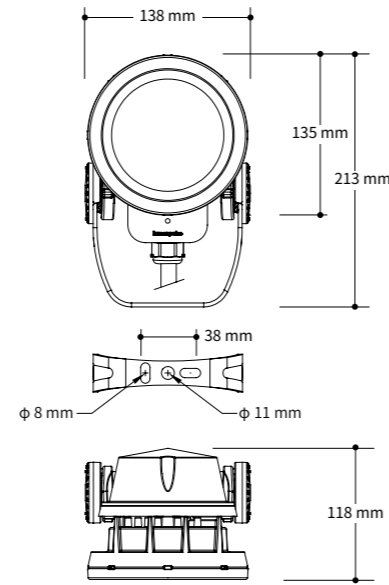

lumenbeamTM ルーメンビーム・スモール

Small

LBS 240 22K VN LSLH BK NO SK CRC

④ 入力電圧 100-240V 電圧フリー	⑦ 光源色 22K: 2200K 27K: 2700K 30K: 3000K 35K: 3500K 40K: 4000K 57K: 5700K 65K: 6500K ※ RD: Red GR: Green BL: Blue RB: Royal Blue ※ DWW: ダイナミック・ ウォーム・ホワイト DWH: ダイナミック・ ホワイト RGB: RGB	⑥ 配光角度 XN: 4° (単色 **K のみ) VN: 6° NS: 10° NF: 20° M: 30° FL: 40° WFL: 60° NAS: ナローアシメトリック WW: アシメトリック ウォールウォッシュ	⑫ オプション LSLH: リニアスプレッドレンズ ホリゾンタル※ LSLV: リニアスプレッドレンズ パーチャル※	⑮ 本体色 BK: サンドブラック BRZ: サンドブロンズ SI: サンドシルバー WH: スムースホワイト BKTXT: テクスチャープラック BRZTX: テクスチャープロンズ GRATX: テクスチャージェー GRNTX: テクスチャージェー WHTX: テクスチャーホワイト CC: カスタムカラー※	⑰ 制御 NO: on/off (単色) DALI: DALI (単色) DMX/RDM: DMX/RDM (単・多色)	⑱ マウント SK: スパイクマウント※	⑳ オプション CRC: 重耐塩塗装※
-----------------------------	--	--	--	---	---	-------------------------	------------------------

※カスタムオーダー

電源内蔵型	
入力電圧	AC100 ~ 240V
消費電力	12.5W (単色), 14W (多色)
全光束	1,030 lm (単色 4000K, 4°フル点灯)
全光度	75,450 cd (単色 4000K, 4°フル点灯)
材質	本体: アルミダイキャスト, レンズ: 強化ガラス
質量	2.36 kg
接続	電源データ同一ケーブル (本体付属 1.8 m)
制御	DALI, DMX / RDM
保護等級	IP66 / IK07
使用環境温度	-25°C ~ 50°C

スプレッドレンズ装着時 (LSLH/LSLV)	
XN	5°×60°
VN	7°×60°
NS	13°×66°
NF	16°×62°
M	23°×65°
FL	33°×70°

オプション	スプレッドレンズ	ワイヤーガード	バイザー	スマート
LBSLSLA BK CRC	LBSWG BK CRC	LBSVS BK CRC	LBSSN BK CRC	

組合せ表	バイザー	スマート
スプレッドレンズ	○	○
ワイヤーガード	○	○