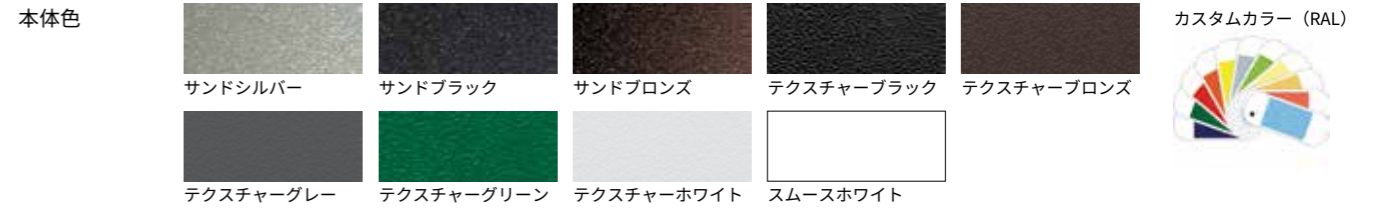

オプション	スプレッドレンズ	ワイヤーガード	バイザー	スマート
LBSLSLA BK CRC	LBSWG BK CRC	LBSVS BK CRC	LBSSN BK CRC