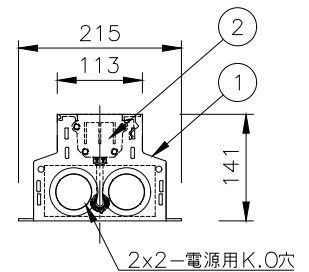

形式 □ LOI-RO-36-22K-△△-◇◇-※※-○○-※※
□ LOI-RO-36-27K-△△-◇◇-※※-○○-※※
□ LOI-RO-36-30K-△△-◇◇-※※-○○-※※
□ LOI-RO-36-35K-△△-◇◇-※※-○○-※※
□ LOI-RO-36-40K-△△-◇◇-※※-○○-※※

配光角1(△△)

□ WW	WallWash
□ 8x8	8°x8°
□ 10x10	10°x10°
□ 30x30	30°x30°
□ 35x35	35°x35°
□ 60x60	60°x60°
□ 80x80	80°x80°
□ 90x90	90°x90°

□ 10x30	10°x30°
□ 10x60	10°x60°
□ 10x90	10°x90°
□ 15x25	15°x25°
□ 30x60	30°x60°
□ 50x80	50°x80°

傾斜セッティング(◇◇)

□ TS0	0°
□ TS2.5	2.5°
□ TS5	5°
□ TS20	20°

ルーバー(※※)

□ INTL	インターナル・ルーバー

制御方式(○○)

□ NO(On/Off)
□ DALI
□ ES (EcoSystem)
□ DMX/RDM
□ LT (lumentalk)
オプション(※※)
□ ASL 滑止め加工

器具光束(lm)/光度(cd) 一覧表

配光角度	WW		8x8		10x10		30x30		35x35		60x60		80x80		90x90		10x30		10x60		10x90		15x25		30x60		50x80	
	lm	cd	lm	cd	lm	cd	lm	cd	lm	cd	lm	cd	lm	cd	lm	cd	lm	cd	lm	cd	lm	cd	lm	cd	lm	cd	lm	cd
2200K	830	2470	1030	13560	1000	7750	1080	3860	1050	2660	880	770	1040	680	930	480	1050	5790	880	2760	930	1580	990	4520	920	1210	1060	890
2700K	1190	3560	1480	19540	1450	11170	1560	5570	1520	3830	1270	1110	1500	980	1340	700	1510	8340	1270	3980	1340	2280	1430	6520	1330	1750	1530	1280
3000K	1260	3760	1570	20670	1530	11820	1650	5890	1600	4050	1340	1170	1580	1040	1420	740	1600	8820	1350	4200	1420	2410	1510	6900	1400	1850	1620	1360
3500K	1290	3840	1600	21080	1560	12050	1680	6010	1640	4130	1370	1190	1610	1060	1440	750	1630	9000	1370	4290	1450	2460	1540	7030	1430	1890	1650	1380
4000K	1360	4040	1690	22210	1650	12700	1770	6330	1720	4350	1450	1260	1700	1120	1520	790	1710	9480	1450	4520	1520	2590	1620	7410	1510	1990	1740	1460