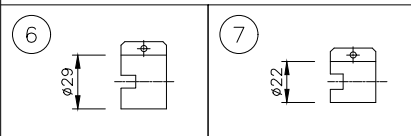

※製品仕様は改良の為、予告なく変更となることがあります。

部番	品名	数量	材質	摘要	照査	串田	設計	植田
7	固定バンド22	1	SUS		特記事項 ・灯具は一般通常環境の屋外防雨型です。 ・使用環境温度-40°C~+50°C ・高温下で使用を続けると、寿命が短くなる場合があります。 ・光源・電源・ケーブルは適合製品以外使用しないでください。不点灯、破壊、感電、火災の原因となります。	名称 ルーメンファサード イングラウンド RO 3ft カラー（単色） 形式 LOI-RO-36- 尺度 S=1/10(A4) 作成日 2023.6.14 		
6	固定バンド29	2	SUS					
5	電源装置	1	-	AC100~277V				
4	専用防水アダプター	1	-	NJW-16-5-PF				
3	カバー	1	強化ガラス	透明				
2	灯体	1	AS	クリアアルマイト				
1	収納ボックス	1	樹脂	黒色