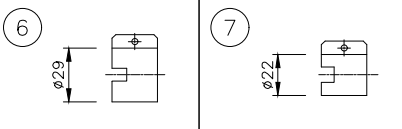

形式 □ LOI-RO-24-22K-△△-◇◇-※※-○○-※※
□ LOI-RO-24-27K-△△-◇◇-※※-○○-※※
□ LOI-RO-24-30K-△△-◇◇-※※-○○-※※
□ LOI-RO-24-35K-△△-◇◇-※※-○○-※※
□ LOI-RO-24-40K-△△-◇◇-※※-○○-※※

配光角(△△)

□ WW	WallWash
□ 8x8	8°x8°
□ 10x10	10°x10°
□ 30x30	30°x30°
□ 35x35	35°x35°
□ 60x60	60°x60°
□ 80x80	80°x80°
□ 90x90	90°x90°

□ 10x30	10°x30°
□ 10x60	10°x60°
□ 10x90	10°x90°
□ 15x25	15°x25°
□ 30x60	30°x60°
□ 50x80	50°x80°

傾斜セッティング(◇◇)

□ TS0	0°
□ TS2.5	2.5°
□ TS5	5°
□ TS20	20°

ルーバー(※※)

□ INTL	インターナル・ルーバー

制御方式(○○)

□ NO(On/Off)
□ DALI
□ ES (EcoSystem)
□ DMX/RDM
□ LT (lumentalk)
オプション(※※)
□ ASL 滑止め加工

器具光束(lm)/光度(cd) 一覧表

配光角度	WW		8x8		10x10		30x30		35x35		60x60		80x80		90x90		10x30		10x60		10x90		15x25		30x60		50x80	
	lm	cd	lm	cd	lm	cd	lm	cd	lm	cd	lm	cd	lm	cd	lm	cd	lm	cd	lm	cd	lm	cd	lm	cd	lm	cd	lm	cd
2200K	550	1640	680	9030	670	5160	720	2570	700	1770	580	510	690	450	620	320	690	3850	590	1830	620	1050	660	3010	610	810	710	590
2700K	790	2370	990	13030	970	7450	1040	3710	1010	2550	850	740	1000	650	890	460	1000	5560	850	2650	890	1520	950	4350	880	1160	1020	850
3000K	840	2500	1040	13770	1020	7870	1090	3920	1070	2700	890	780	1050	690	940	490	1060	5880	900	2800	940	1610	1010	4590	930	1230	1080	900
3500K	860	2560	1070	14060	1040	8040	1120	4010	1090	2750	910	790	1080	710	960	500	1080	6000	920	2860	960	1640	1030	4690	950	1260	1100	920
4000K	900	2690	1120	14800	1100	8460	1180	4220	1150	2900	960	840	1130	740	1010	530	1140	6320	960	3010	1010	1730	1080	4940	1000	1320	1160	970