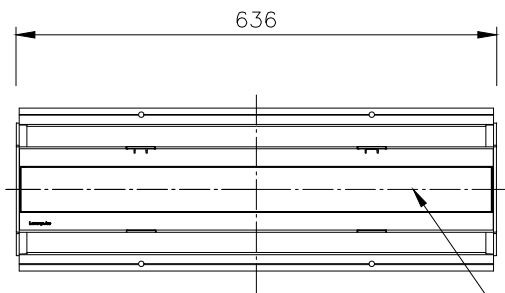

シリーズ

lumenfacade™

名称

ルーメンファサード イングラウンド RO 2ft・カラー（単色）

姿図

仕様
光源色 : RD(Red),GR(Green),BL(Blue)
入力電圧 : AC100-277V
入力電流 : 170mA(AC100V),70.9mA(AC240V)
消費電力 : 17W
器具光束 : 下記一覧表参照
質量 : 6.93Kg
保護等級 : IP68/IK10
制御方式 : On/Off,DALI,EcoSystem,DMX/RDM,lumentalk

形式 □ LOI-RO-24-RD-△△-◇◇-※※-○○-※※
□ LOI-RO-24-GR-△△-◇◇-※※-○○-※※
□ LOI-RO-24-BL-△△-◇◇-※※-○○-※※

配光角1(△△)

□ WW	WallWash
□ 8x8	8°x8°
□ 10x10	10°x10°
□ 30x30	30°x30°
□ 35x35	35°x35°
□ 60x60	60°x60°
□ 80x80	80°x80°
□ 90x90	90°x90°

□ 10x30	10°x30°
□ 10x60	10°x60°
□ 10x90	10°x90°
□ 15x25	15°x25°
□ 30x60	30°x60°
□ 50x80	50°x80°

傾斜セッティング(◇◇)

□ TS0	0°
□ TS2.5	2.5°
□ TS5	5°
□ TS20	20°

制御方式(○○)

□ NO(On/Off)
□ DALI
□ ES (EcoSystem)
□ DMX/RDM
□ LT (lumentalk)
オプション(※※)
□ ASL 滑止め加工

器具光束(lm)/光度(cd) 一覧表

配光角度	WW		8x8		10x10		30x30		35x35		60x60		80x80		90x90		10x30		10x60		10x90		15x25		30x60		50x80	
	lm	cd	lm	cd	lm	cd	lm	cd	lm	cd	lm	cd	lm	cd	lm	cd	lm	cd	lm	cd	lm	cd	lm	cd	lm	cd	lm	cd
Red	350	1050	430	5770	420	3300	460	1640	440	1130	370	320	440	290	390	200	440	2460	370	1170	390	670	420	1920	390	510	450	380
Green	1000	2990	1250	16430	1220	9390	1310	4680	1270	3220	1070	930	1260	830	1120	590	1270	7010	1070	3340	1130	1920	1200	5480	1110	1470	1290	1080
Blue	250	750	310	4140	300	2370	330	1180	320	810	270	230	310	200	280	140	320	1770	270	840	280	480	300	1380	280	370	320	270

※製品仕様は改良の為、予告なく変更となることがあります。

部番	品名	数量	材質	摘要	照査	串田	設計	植田
7	固定バンド22	1	SUS		特記事項 ・灯具は一般通常環境の屋外防雨型です。 ・使用環境温度-40°C~+50°C ・高温下で使用を続けると、寿命が短くなる場合があります。 ・光源・電源・ケーブルは適合製品以外使用しないでください。不点灯、破壊、感電、火災の原因となります。	名称 ルーメンファサード イングラウンド RO 2ft カラー（単色） 形式 LOI-RO-24- 尺度 S=1/10(A4) 作成日 2023.6.14		
6	固定バンド29	2	SUS					
5	電源装置	1	-	AC100~277V				
4	専用防水アダプター	1	-	NJW-16-5-PF				
3	カバー	1	強化ガラス	透明				
2	灯体	1	AS	クリアアルマイト				
1	収納ボックス	1	樹脂	黒色