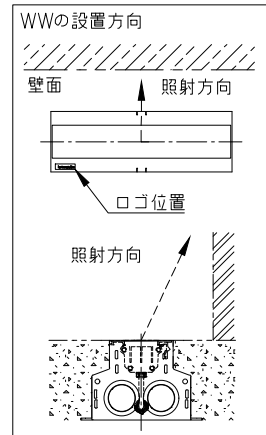

形式 □ LOI-RO-24-22K-△△-◇◇-※※-○○-※※
□ LOI-RO-24-27K-△△-◇◇-※※-○○-※※
□ LOI-RO-24-30K-△△-◇◇-※※-○○-※※
□ LOI-RO-24-35K-△△-◇◇-※※-○○-※※
□ LOI-RO-24-40K-△△-◇◇-※※-○○-※※

配光角(△△)

□ WW	WallWash
□ 8x8	8°x8°
□ 10x10	10°x10°
□ 30x30	30°x30°
□ 35x35	35°x35°
□ 60x60	60°x60°
□ 80x80	80°x80°
□ 90x90	90°x90°

□ 10x30	10°x30°
□ 10x60	10°x60°
□ 10x90	10°x90°
□ 15x25	15°x25°
□ 30x60	30°x60°
□ 50x80	50°x80°

傾斜セッティング(◇◇)

□ TS0	0°
□ TS2.5	2.5°
□ TS5	5°
□ TS20	20°

ルーバー(※※)

□ INTL	インターナル・ルーバー

制御方式(○○)

□ NO(On/Off)
□ DALI
□ ES (EcoSystem)
□ DMX/RDM
□ LT (lumentalk)
オプション(※※)
□ ASL 滑止め加工

器具光束(lm)/光度(cd) 一覧表

配光角度	WW		8x8		10x10		30x30		35x35		60x60		80x80		90x90		10x30		10x60		10x90		15x25		30x60		50x80	
	lm	cd	lm	cd	lm	cd	lm	cd	lm	cd	lm	cd	lm	cd	lm	cd	lm	cd	lm	cd	lm	cd	lm	cd	lm	cd	lm	cd
2200K	550	1640	680	9030	670	5160	720	2570	700	1770	580	510	690	450	620	320	690	3850	590	1830	620	1050	660	3010	610	810	710	590
2700K	790	2370	990	13030	970	7450	1040	3710	1010	2550	850	740	1000	650	890	460	1000	5560	850	2650	890	1520	950	4350	880	1160	1020	850
3000K	840	2500	1040	13770	1020	7870	1090	3920	1070	2700	890	780	1050	690	940	490	1060	5880	900	2800	940	1610	1010	4590	930	1230	1080	900
3500K	860	2560	1070	14060	1040	8040	1120	4010	1090	2750	910	790	1080	710	960	500	1080	6000	920	2860	960	1640	1030	4690	950	1260	1100	920
4000K	900	2690	1120	14800	1100	8460	1180	4220	1150	2900	960	840	1130	740	1010	530	1140	6320	960	3010	1010	1730	1080	4940	1000	1320	1160	970

※製品仕様は改良の為、予告なく変更となることがあります。

部番	品名	数量	材質	摘要	照査	串田	設計	植田
7	固定バンド22	1	SUS		特記事項 ・ 灯具は一般通常環境の屋外防雨型です。 ・ 使用環境温度 -40°C ~ +50°C ・ 高温下で使用を続けると、寿命が短くなる場合があります。 ・ 光源・電源・ケーブルは適合製品以外使用しないでください。不点灯、破壊、感電、火災の原因となります。	名称 ルーメンファサード イングラウンド RO 2ft ホワイト（単色） 形式 LOI-RO-24- 尺度 S=1/10(A4) 作成日 2023.6.14 		
6	固定バンド29	2	SUS					
5	電源装置	1	-	AC100~277V				
4	専用防水アダプター	1	-	NJW-16-5-PF				
3	カバー	1	強化ガラス	透明				
2	灯体	1	AS	クリアアルマイト				
1	収納ボックス	1	樹脂	黒色