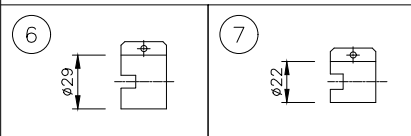

□ 10x30	10°x30°
□ 10x60	10°x60°
□ 10x90	10°x90°
□ 15x25	15°x25°
□ 30x60	30°x60°
□ 50x80	50°x80°

傾斜セッティング(◇◇)

□ TS0	0°
□ TS2.5	2.5°
□ TS5	5°
□ TS20	20°

制御方式(○○)

□ NO(On/Off)
□ DALI
□ ES (EcoSystem)
□ DMX/RDM
□ LT (lumentalk)
オプション(※※)
□ ASL 滑止め加工

器具光束(lm)/光度(cd) 一覧表

配光角度	WW		8x8		10x10		30x30		35x35		60x60		80x80		90x90		10x30		10x60		10x90		15x25		30x60		50x80	
	lm	cd	lm	cd	lm	cd	lm	cd	lm	cd	lm	cd	lm	cd	lm	cd	lm	cd	lm	cd	lm	cd	lm	cd	lm	cd	lm	cd
Red	350	1050	430	5770	420	3300	460	1640	440	1130	370	320	440	290	390	200	440	2460	370	1170	390	670	420	1920	390	510	450	380
Green	1000	2990	1250	16430	1220	9390	1310	4680	1270	3220	1070	930	1260	830	1120	590	1270	7010	1070	3340	1130	1920	1200	5480	1110	1470	1290	1080
Blue	250	750	310	4140	300	2370	330	1180	320	810	270	230	310	200	280	140	320	1770	270	840	280	480	300	1380	280	370	320	270