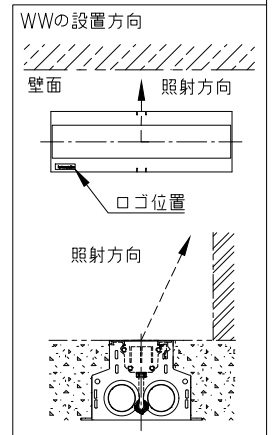

形式 □ LOI-RO-36-22K-△△-◇◇-※※-○○-※※
□ LOI-RO-36-27K-△△-◇◇-※※-○○-※※
□ LOI-RO-36-30K-△△-◇◇-※※-○○-※※
□ LOI-RO-36-35K-△△-◇◇-※※-○○-※※
□ LOI-RO-36-40K-△△-◇◇-※※-○○-※※

配光角1(△△)

□ WW	WallWash
□ 8x8	8°x8°
□ 10x10	10°x10°
□ 30x30	30°x30°
□ 35x35	35°x35°
□ 60x60	60°x60°
□ 80x80	80°x80°
□ 90x90	90°x90°

□ 10x30	10°x30°
□ 10x60	10°x60°
□ 10x90	10°x90°
□ 15x25	15°x25°
□ 30x60	30°x60°
□ 50x80	50°x80°

傾斜セッティング(◇◇)

□ TS0	0°
□ TS2.5	2.5°
□ TS5	5°
□ TS20	20°

ルーバー(※※)

□ INTL	インターナル・ルーバー

制御方式(○○)

□ NO(On/Off)
□ DALI
□ ES (EcoSystem)
□ DMX/RDM
□ LT (lumentalk)
オプション(※※)
□ ASL 滑止め加工

器具光束(lm)/光度(cd) 一覧表

配光角度	WW		8x8		10x10		30x30		35x35		60x60		80x80		90x90		10x30		10x60		10x90		15x25		30x60		50x80	
	lm	cd	lm	cd	lm	cd	lm	cd	lm	cd	lm	cd	lm	cd	lm	cd	lm	cd	lm	cd	lm	cd	lm	cd	lm	cd	lm	cd
2200K	830	2470	1030	13560	1000	7750	1080	3860	1050	2660	880	770	1040	680	930	480	1050	5790	880	2760	930	1580	990	4520	920	1210	1060	890
2700K	1190	3560	1480	19540	1450	11170	1560	5570	1520	3830	1270	1110	1500	980	1340	700	1510	8340	1270	3980	1340	2280	1430	6520	1330	1750	1530	1280
3000K	1260	3760	1570	20670	1530	11820	1650	5890	1600	4050	1340	1170	1580	1040	1420	740	1600	8820	1350	4200	1420	2410	1510	6900	1400	1850	1620	1360
3500K	1290	3840	1600	21080	1560	12050	1680	6010	1640	4130	1370	1190	1610	1060	1440	750	1630	9000	1370	4290	1450	2460	1540	7030	1430	1890	1650	1380
4000K	1360	4040	1690	22210	1650	12700	1770	6330	1720	4350	1450	1260	1700	1120	1520	790	1710	9480	1450	4520	1520	2590	1620	7410	1510	1990	1740	1460