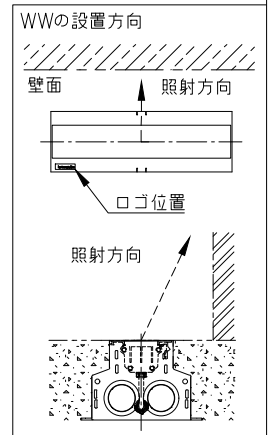

配光角1(△△)

□ WW	WallWash
□ 8x8	8°x8°
□ 10x10	10°x10°
□ 30x30	30°x30°
□ 35x35	35°x35°
□ 60x60	60°x60°
□ 80x80	80°x80°
□ 90x90	90°x90°

□ 10x30	10°x30°
□ 10x60	10°x60°
□ 10x90	10°x90°
□ 15x25	15°x25°
□ 30x60	30°x60°
□ 50x80	50°x80°

傾斜セッティング(◇◇)

□ TS0	0°
□ TS2.5	2.5°
□ TS5	5°
□ TS20	20°

ルーバー(※※)
□ INTL インターナル・ルーバー

制御方式(○○)

□ NO(On/Off)
□ DALI
□ ES (EcoSystem)
□ DMX/RDM
□ LT (lumentalk)
オプション(※※)
□ ASL 滑止め加工

器具光束(lm)/光度(cd) 一覧表

配光角度	WW		8x8		10x10		30x30		35x35		60x60		80x80		90x90		10x30		10x60		10x90		15x25		30x60		50x80	
	lm	cd	lm	cd	lm	cd	lm	cd	lm	cd	lm	cd	lm	cd	lm	cd	lm	cd	lm	cd	lm	cd	lm	cd	lm	cd	lm	cd
2200K	1100	3290	1370	18060	1340	10330	1440	5150	1400	3540	1170	1020	1380	910	1240	650	1390	7710	1180	3670	1240	2110	1320	6030	1230	1620	1420	1190
2700K	1590	4740	1980	26060	1940	14900	2080	7420	2020	5110	1700	1480	2000	1310	1790	930	2010	11130	1700	5300	1790	3040	1910	8700	1770	2330	2040	1710
3000K	1680	5010	2090	27540	2050	15750	2190	7850	2140	5400	1790	1560	2110	1390	1890	990	2130	11760	1800	5600	1890	3220	2020	9190	1870	2470	2160	1810
3500K	1720	5120	2140	28130	2090	16080	2240	8020	2190	5510	1830	1590	2160	1420	1930	1010	2170	12010	1840	5720	1930	3290	2060	9390	1910	2520	2210	1850
4000K	1810	5390	2250	29610	2200	16930	2360	8440	2300	5800	1930	1680	2270	1490	2030	1060	2290	12640	1930	6030	2030	3460	2170	9880	2010	2650	2320	1950