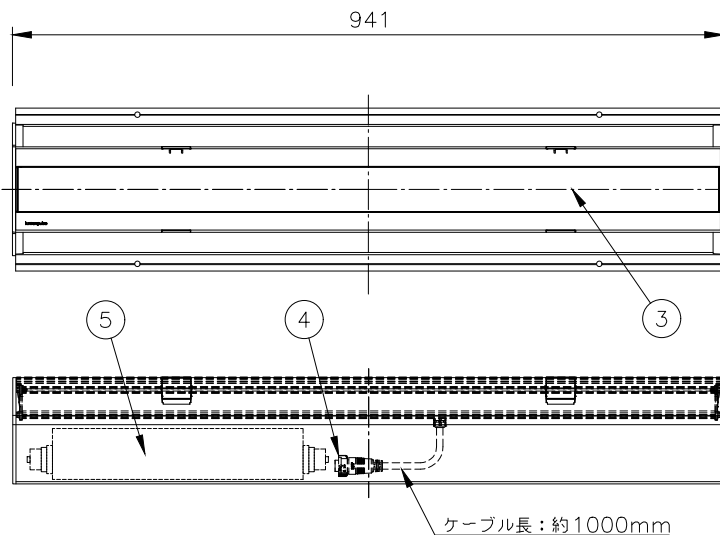

シリーズ

lumenfacade™

名称

ルーメンファサード イングラウンド RO 3ft・カラー（単色）

姿図

仕様
光源色 : RD(Red),GR(Green),BL(Blue)
入力電圧 : AC100-277V
入力電流 : 255mA(AC100V),106.3mA(AC240V)
消費電力 : 25.5W
器具光束 : 下記一覧表参照
質量 : 9.68Kg
保護等級 : IP68/IK10
制御方式 : On/Off,DALI,EcoSystem,DMX/RDM,lumentalk

形式 □ LOI-RO-36-RD-△△-◇◇-※※-○○-※※
□ LOI-RO-36-GR-△△-◇◇-※※-○○-※※
□ LOI-RO-36-BL-△△-◇◇-※※-○○-※※

配光角1(△△)

□ WW	WallWash
□ 8x8	8°x8°
□ 10x10	10°x10°
□ 30x30	30°x30°
□ 35x35	35°x35°
□ 60x60	60°x60°
□ 80x80	80°x80°
□ 90x90	90°x90°

□ 10x30	10°x30°
□ 10x60	10°x60°
□ 10x90	10°x90°
□ 15x25	15°x25°
□ 30x60	30°x60°
□ 50x80	50°x80°

傾斜セッティング(◇◇)

□ TS0	0°
□ TS2.5	2.5°
□ TS5	5°
□ TS20	20°

ルーバー(※※)
□ INTL インターナル・ルーバー

制御方式(○○)

□ NO(On/Off)
□ DALI
□ ES (EcoSystem)
□ DMX/RDM
□ LT (lumentalk)

オプション(※※)
□ ASL 滑止め加工

器具光束(lm)/光度(cd) 一覧表

配光角度	WW		8x8		10x10		30x30		35x35		60x60		80x80		90x90		10x30		10x60		10x90		15x25		30x60		50x80	
	lm	cd	lm	cd	lm	cd	lm	cd	lm	cd	lm	cd	lm	cd	lm	cd	lm	cd	lm	cd	lm	cd	lm	cd	lm	cd	lm	cd
Red	530	1570	650	8640	640	4940	690	2460	670	1690	560	490	660	430	590	310	660	3690	560	1760	590	1010	630	2880	580	770	670	560
Green	1510	4490	1870	24640	1830	14090	1960	7020	1910	4830	1600	1400	1890	1240	1690	880	1900	10520	1610	5010	1690	2880	1800	8220	1670	2210	1930	1620
Blue	380	1130	470	6210	460	3550	490	1770	480	1210	400	350	470	310	420	220	480	2650	400	1260	420	720	450	2070	420	550	480	400

※製品仕様は改良の為、予告なく変更となることがあります。

部番	品名	数量	材質	摘要	照査	串田	設計	植田
7	固定バンド22	1	SUS		特記事項 ・灯具は一般通常環境の屋外防雨型です。 ・使用環境温度-40°C~+50°C ・高温下で使用を続けると、寿命が短くなる場合があります。 ・光源・電源・ケーブルは適合製品以外使用しないでください。不点灯、破壊、感電、火災の原因となります。	名称 ルーメンファサード イングラウンド RO 3ft カラー（単色） 形式 LOI-RO-36- 尺度 S=1/10(A4) 作成日 2023.6.14 		
6	固定バンド29	2	SUS					
5	電源装置	1	-	AC100~277V				
4	専用防水アダプター	1	-	NJW-16-5-PF				
3	カバー	1	強化ガラス	透明				
2	灯体	1	AS	クリアアルマイト				
1	収納ボックス	1	樹脂	黒色