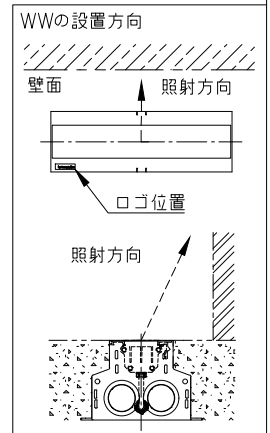

シリーズ

lumenfacade™

名称

ルーメンファサード イングラウンド RO 2ft・カラー（単色）

姿図

仕様
光源色 : RD(Red),GR(Green),BL(Blue)
入力電圧 : AC100-277V
入力電流 : 170mA(AC100V),70.9mA(AC240V)
消費電力 : 17W
器具光束 : 下記一覧表参照
質量 : 6.93Kg
保護等級 : IP68/IK10
制御方式 : On/Off,DALI,EcoSystem,DMX/RDM,lumentalk

形式 □ LOI-RO-24-RD-△△-◇◇-※※-○○-※※
□ LOI-RO-24-GR-△△-◇◇-※※-○○-※※
□ LOI-RO-24-BL-△△-◇◇-※※-○○-※※

配光角1(△△)

□ WW	WallWash
□ 8x8	8°x8°
□ 10x10	10°x10°
□ 30x30	30°x30°
□ 35x35	35°x35°
□ 60x60	60°x60°
□ 80x80	80°x80°
□ 90x90	90°x90°

□ 10x30	10°x30°
□ 10x60	10°x60°
□ 10x90	10°x90°
□ 15x25	15°x25°
□ 30x60	30°x60°
□ 50x80	50°x80°

傾斜セッティング(◇◇)

□ TS0	0°
□ TS2.5	2.5°
□ TS5	5°
□ TS20	20°

制御方式(○○)

□ NO(On/Off)
□ DALI
□ ES (EcoSystem)
□ DMX/RDM
□ LT (lumentalk)
オプション(※※)
□ ASL 滑止め加工

器具光束(lm)/光度(cd) 一覧表

配光角度	WW		8x8		10x10		30x30		35x35		60x60		80x80		90x90		10x30		10x60		10x90		15x25		30x60		50x80	
	lm	cd	lm	cd	lm	cd	lm	cd	lm	cd	lm	cd	lm	cd	lm	cd	lm	cd	lm	cd	lm	cd	lm	cd	lm	cd	lm	cd
Red	350	1050	430	5770	420	3300	460	1640	440	1130	370	320	440	290	390	200	440	2460	370	1170	390	670	420	1920	390	510	450	380
Green	1000	2990	1250	16430	1220	9390	1310	4680	1270	3220	1070	930	1260	830	1120	590	1270	7010	1070	3340	1130	1920	1200	5480	1110	1470	1290	1080
Blue	250	750	310	4140	300	2370	330	1180	320	810	270	230	310	200	280	140	320	1770	270	840	280	480	300	1380	280	370	320	270

※製品仕様は改良の為、予告なく変更となることがあります。

部番	品名	数量	材質	摘要	照査	串田	設計	植田
7	固定バンド22	1	SUS		特記事項 ・灯具は一般通常環境の屋外防雨型です。 ・使用環境温度-40°C~+50°C ・高温下で使用を続けると、寿命が短くなる場合があります。 ・光源・電源・ケーブルは適合製品以外使用しないでください。不点灯、破壊、感電、火災の原因となります。	名称 ルーメンファサード イングラウンド RO 2ft カラー（単色） 形式 LOI-RO-24- 尺度 S=1/10(A4) 作成日 2023.6.14		
6	固定バンド29	2	SUS					
5	電源装置	1	-	AC100~277V				
4	専用防水アダプター	1	-	NJW-16-5-PF				
3	カバー	1	強化ガラス	透明				
2	灯体	1	AS	クリアアルマイト				
1	収納ボックス	1	樹脂	黒色