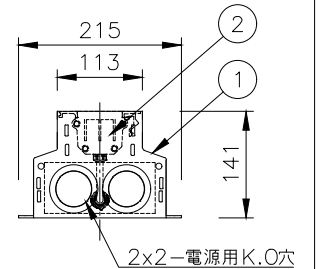

傾斜セッティング(◇◇)

□ TS0	0°
□ TS2.5	2.5°
□ TS5	5°
□ TS20	20°

制御方式(○○)

□ NO(On/Off)
□ DALI
□ ES (EcoSystem)
□ DMX/RDM
□ LT (lumentalk)
オプション(※※)
□ ASL 滑止め加工

器具光束(lm)/光度(cd) 一覧表

配光角度	WW		8x8		10x10		30x30		35x35		60x60		80x80		90x90		10x30		10x60		10x90		15x25		30x60		50x80	
	lm	cd	lm	cd	lm	cd	lm	cd	lm	cd	lm	cd	lm	cd	lm	cd	lm	cd	lm	cd	lm	cd	lm	cd	lm	cd	lm	cd
Red	700	2100	870	11550	850	6600	920	3290	890	2260	750	650	880	580	790	410	890	4930	750	2350	790	1350	840	3850	780	1030	900	760
Green	2010	5990	2500	32870	2440	18790	2620	9370	2550	6440	2140	1860	2520	1660	2250	1180	2540	14030	2150	6690	2260	3840	2410	10970	2230	2950	2580	2160
Blue	500	1510	630	8290	610	4740	660	2360	640	1620	540	470	630	410	560	290	640	3540	540	1680	570	960	600	2760	560	740	650	540