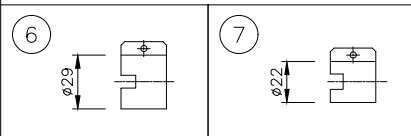

傾斜セッティング(◇◇)

□ TS0	0°
□ TS2.5	2.5°
□ TS5	5°
□ TS20	20°

制御方式(○○)

□ NO(On/Off)
□ DALI
□ ES (EcoSystem)
□ DMX/RDM
□ LT (lumentalk)
オプション(※※)
□ ASL 滑止め加工

器具光束(lm)/光度(cd) 一覧表

配光角度	WW		8x8		10x10		30x30		35x35		60x60		80x80		90x90		10x30		10x60		10x90		15x25		30x60		50x80	
	lm	cd	lm	cd	lm	cd	lm	cd	lm	cd	lm	cd	lm	cd	lm	cd	lm	cd	lm	cd	lm	cd	lm	cd	lm	cd	lm	cd
Red	700	2100	870	11550	850	6600	920	3290	890	2260	750	650	880	580	790	410	890	4930	750	2350	790	1350	840	3850	780	1030	900	760
Green	2010	5990	2500	32870	2440	18790	2620	9370	2550	6440	2140	1860	2520	1660	2250	1180	2540	14030	2150	6690	2260	3840	2410	10970	2230	2950	2580	2160
Blue	500	1510	630	8290	610	4740	660	2360	640	1620	540	470	630	410	560	290	640	3540	540	1680	570	960	600	2760	560	740	650	540