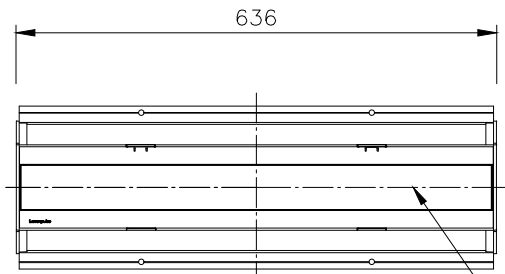

形式 □ LOI-RO-24-22K-△△-◇◇-※※-○○-※※
□ LOI-RO-24-27K-△△-◇◇-※※-○○-※※
□ LOI-RO-24-30K-△△-◇◇-※※-○○-※※
□ LOI-RO-24-35K-△△-◇◇-※※-○○-※※
□ LOI-RO-24-40K-△△-◇◇-※※-○○-※※

配光角(△△)

□ WW	WallWash
□ 8x8	8°x8°
□ 10x10	10°x10°
□ 30x30	30°x30°
□ 35x35	35°x35°
□ 60x60	60°x60°
□ 80x80	80°x80°
□ 90x90	90°x90°

□ 10x30	10°x30°
□ 10x60	10°x60°
□ 10x90	10°x90°
□ 15x25	15°x25°
□ 30x60	30°x60°
□ 50x80	50°x80°

傾斜セッティング(◇◇)

□ TS0	0°
□ TS2.5	2.5°
□ TS5	5°
□ TS20	20°

ルーバー(※※)

□ INTL	インターナル・ルーバー

制御方式(○○)

□ NO(On/Off)
□ DALI
□ ES (EcoSystem)
□ DMX/RDM
□ LT (lumentalk)
オプション(※※)
□ ASL 滑止め加工

器具光束(lm)/光度(cd) 一覧表

配光角度	WW		8x8		10x10		30x30		35x35		60x60		80x80		90x90		10x30		10x60		10x90		15x25		30x60		50x80	
	lm	cd	lm	cd	lm	cd	lm	cd	lm	cd	lm	cd	lm	cd	lm	cd	lm	cd	lm	cd	lm	cd	lm	cd	lm	cd	lm	cd
2200K	550	1640	680	9030	670	5160	720	2570	700	1770	580	510	690	450	620	320	690	3850	590	1830	620	1050	660	3010	610	810	710	590
2700K	790	2370	990	13030	970	7450	1040	3710	1010	2550	850	740	1000	650	890	460	1000	5560	850	2650	890	1520	950	4350	880	1160	1020	850
3000K	840	2500	1040	13770	1020	7870	1090	3920	1070	2700	890	780	1050	690	940	490	1060	5880	900	2800	940	1610	1010	4590	930	1230	1080	900
3500K	860	2560	1070	14060	1040	8040	1120	4010	1090	2750	910	790	1080	710	960	500	1080	6000	920	2860	960	1640	1030	4690	950	1260	1100	920
4000K	900	2690	1120	14800	1100	8460	1180	4220	1150	2900	960	840	1130	740	1010	530	1140	6320	960	3010	1010	1730	1080	4940	1000	1320	1160	970

※製品仕様は改良の為、予告なく変更となることがあります。

部番	品名	数量	材質	摘要	照査	串田	設計	植田
7	固定バンド22	1	SUS		特記事項 ・ 灯具は一般通常環境の屋外防雨型です。 ・ 使用環境温度 -40°C ~ +50°C ・ 高温下で使用を続けると、寿命が短くなる場合があります。 ・ 光源・電源・ケーブルは適合製品以外使用しないでください。不点灯、破壊、感電、火災の原因となります。	名称 ルーメンファサード イングラウンド RO 2ft ホワイト（単色） 形式 LOI-RO-24- 尺度 S=1/10(A4) 作成日 2023.6.14 		
6	固定バンド29	2	SUS					
5	電源装置	1	-	AC100~277V				
4	専用防水アダプター	1	-	NJW-16-5-PF				
3	カバー	1	強化ガラス	透明				
2	灯体	1	AS	クリアアルマイト				
1	収納ボックス	1	樹脂	黒色