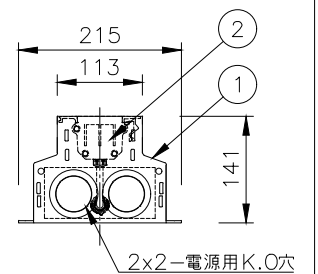

※製品仕様は改良の為、予告なく変更となることがあります。

部番	品名	数量	材質	摘要	照査	串田	設計	植田
7	固定バンド22	1	SUS		特記事項 ・灯具は一般通常環境の屋外防雨型です。 ・使用環境温度-40°C~+50°C ・高温下で使用を続けると、寿命が短くなる場合があります。 ・光源・電源・ケーブルは適合製品以外使用しないでください。不点灯、破壊、感電、火災の原因となります。	名称 ルーメンファサード イングラウンド RO 3ft カラー（単色） 形式 LOI-RO-36- 尺度 S=1/10(A4) 作成日 2023.6.14 		
6	固定バンド29	2	SUS					
5	電源装置	1	-	AC100~277V				
4	専用防水アダプター	1	-	NJW-16-5-PF				
3	カバー	1	強化ガラス	透明				
2	灯体	1	AS	クリアアルマイト				
1	収納ボックス	1	樹脂	黒色