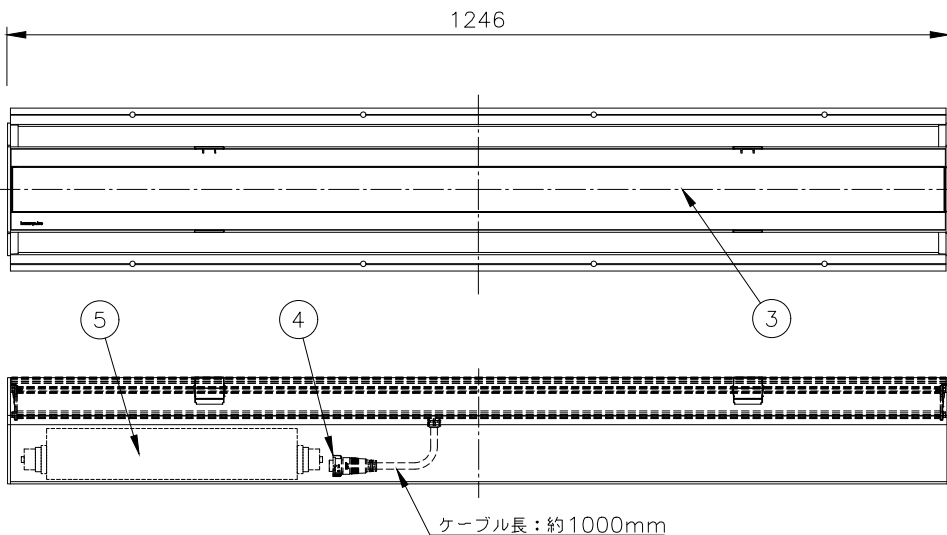

傾斜セッティング(◇◇)

□ TS0	0°
□ TS2.5	2.5°
□ TS5	5°
□ TS20	20°

制御方式(○○)

□ NO(On/Off)
□ DALI
□ ES (EcoSystem)
□ DMX/RDM
□ LT (lumentalk)
オプション(※※)
□ ASL 滑止め加工

器具光束(lm)/光度(cd) 一覧表

配光角度	WW		8x8		10x10		30x30		35x35		60x60		80x80		90x90		10x30		10x60		10x90		15x25		30x60		50x80	
	lm	cd	lm	cd	lm	cd	lm	cd	lm	cd	lm	cd	lm	cd	lm	cd	lm	cd	lm	cd	lm	cd	lm	cd	lm	cd	lm	cd
Red	700	2100	870	11550	850	6600	920	3290	890	2260	750	650	880	580	790	410	890	4930	750	2350	790	1350	840	3850	780	1030	900	760
Green	2010	5990	2500	32870	2440	18790	2620	9370	2550	6440	2140	1860	2520	1660	2250	1180	2540	14030	2150	6690	2260	3840	2410	10970	2230	2950	2580	2160
Blue	500	1510	630	8290	610	4740	660	2360	640	1620	540	470	630	410	560	290	640	3540	540	1680	570	960	600	2760	560	740	650	540