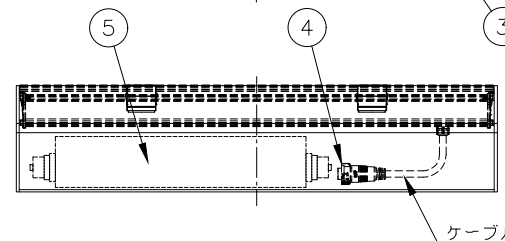

シリーズ

lumenfacade™

名称

ルーメンファサード イングラウンド RO 2ft・カラー（単色）

姿図

仕様
光源色 : RD(Red),GR(Green),BL(Blue)
入力電圧 : AC100-277V
入力電流 : 170mA(AC100V),70.9mA(AC240V)
消費電力 : 17W
器具光束 : 下記一覧表参照
質量 : 6.93Kg
保護等級 : IP68/IK10
制御方式 : On/Off,DALI,EcoSystem,DMX/RDM,lumentalk

形式 □ LOI-RO-24-RD-△△-◇◇-※※-○○-※※
□ LOI-RO-24-GR-△△-◇◇-※※-○○-※※
□ LOI-RO-24-BL-△△-◇◇-※※-○○-※※

配光角1(△△)

□ WW	WallWash
□ 8x8	8°x8°
□ 10x10	10°x10°
□ 30x30	30°x30°
□ 35x35	35°x35°
□ 60x60	60°x60°
□ 80x80	80°x80°
□ 90x90	90°x90°

□ 10x30	10°x30°
□ 10x60	10°x60°
□ 10x90	10°x90°
□ 15x25	15°x25°
□ 30x60	30°x60°
□ 50x80	50°x80°

傾斜セッティング(◇◇)

□ TS0	0°
□ TS2.5	2.5°
□ TS5	5°
□ TS20	20°

制御方式(○○)

□ NO(On/Off)
□ DALI
□ ES (EcoSystem)
□ DMX/RDM
□ LT (lumentalk)
オプション(※※)
□ ASL 滑止め加工

器具光束(lm)/光度(cd) 一覧表

配光角度	WW		8x8		10x10		30x30		35x35		60x60		80x80		90x90		10x30		10x60		10x90		15x25		30x60		50x80	
	lm	cd	lm	cd	lm	cd	lm	cd	lm	cd	lm	cd	lm	cd	lm	cd	lm	cd	lm	cd	lm	cd	lm	cd	lm	cd	lm	cd
Red	350	1050	430	5770	420	3300	460	1640	440	1130	370	320	440	290	390	200	440	2460	370	1170	390	670	420	1920	390	510	450	380
Green	1000	2990	1250	16430	1220	9390	1310	4680	1270	3220	1070	930	1260	830	1120	590	1270	7010	1070	3340	1130	1920	1200	5480	1110	1470	1290	1080
Blue	250	750	310	4140	300	2370	330	1180	320	810	270	230	310	200	280	140	320	1770	270	840	280	480	300	1380	280	370	320	270

※製品仕様は改良の為、予告なく変更となることがあります。

部番	品名	数量	材質	摘要	照査	串田	設計	植田
7	固定バンド22	1	SUS		特記事項 ・灯具は一般通常環境の屋外防雨型です。 ・使用環境温度-40°C~+50°C ・高温下で使用を続けると、寿命が短くなる場合があります。 ・光源・電源・ケーブルは適合製品以外使用しないでください。不点灯、破壊、感電、火災の原因となります。	名称 ルーメンファサード イングラウンド RO 2ft カラー（単色） 形式 LOI-RO-24- 尺度 S=1/10(A4) 作成日 2023.6.14		
6	固定バンド29	2	SUS					
5	電源装置	1	-	AC100~277V				
4	専用防水アダプター	1	-	NJW-16-5-PF				
3	カバー	1	強化ガラス	透明				
2	灯体	1	AS	クリアアルマイト				
1	収納ボックス	1	樹脂	黒色