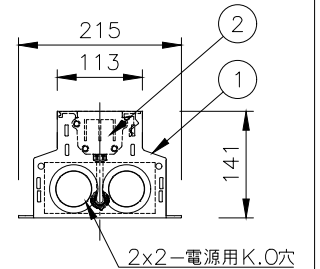

配光角1(△△)

□ WW	WallWash
□ 8x8	8°x8°
□ 10x10	10°x10°
□ 30x30	30°x30°
□ 35x35	35°x35°
□ 60x60	60°x60°
□ 80x80	80°x80°
□ 90x90	90°x90°

□ 10x30	10°x30°
□ 10x60	10°x60°
□ 10x90	10°x90°
□ 15x25	15°x25°
□ 30x60	30°x60°
□ 50x80	50°x80°

傾斜セッティング(◇◇)

□ TS0	0°
□ TS2.5	2.5°
□ TS5	5°
□ TS20	20°

ルーバー(※※)
□ INTL インターナル・ルーバー

制御方式(○○)

□ NO(On/Off)
□ DALI
□ ES (EcoSystem)
□ DMX/RDM
□ LT (lumentalk)
オプション(※※)
□ ASL 滑止め加工

器具光束(lm)/光度(cd) 一覧表

配光角度	WW		8x8		10x10		30x30		35x35		60x60		80x80		90x90		10x30		10x60		10x90		15x25		30x60		50x80	
	lm	cd	lm	cd	lm	cd	lm	cd	lm	cd	lm	cd	lm	cd	lm	cd	lm	cd	lm	cd	lm	cd	lm	cd	lm	cd	lm	cd
2200K	1100	3290	1370	18060	1340	10330	1440	5150	1400	3540	1170	1020	1380	910	1240	650	1390	7710	1180	3670	1240	2110	1320	6030	1230	1620	1420	1190
2700K	1590	4740	1980	26060	1940	14900	2080	7420	2020	5110	1700	1480	2000	1310	1790	930	2010	11130	1700	5300	1790	3040	1910	8700	1770	2330	2040	1710
3000K	1680	5010	2090	27540	2050	15750	2190	7850	2140	5400	1790	1560	2110	1390	1890	990	2130	11760	1800	5600	1890	3220	2020	9190	1870	2470	2160	1810
3500K	1720	5120	2140	28130	2090	16080	2240	8020	2190	5510	1830	1590	2160	1420	1930	1010	2170	12010	1840	5720	1930	3290	2060	9390	1910	2520	2210	1850
4000K	1810	5390	2250	29610	2200	16930	2360	8440	2300	5800	1930	1680	2270	1490	2030	1060	2290	12640	1930	6030	2030	3460	2170	9880	2010	2650	2320	1950