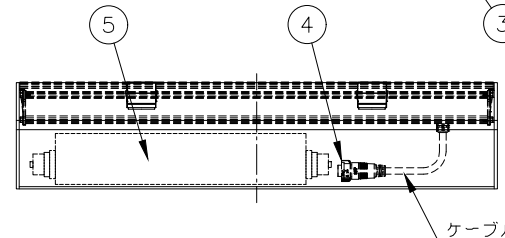

形式 □ LOI-RO-24-22K-△△-◇◇-※※-○○-※※
□ LOI-RO-24-27K-△△-◇◇-※※-○○-※※
□ LOI-RO-24-30K-△△-◇◇-※※-○○-※※
□ LOI-RO-24-35K-△△-◇◇-※※-○○-※※
□ LOI-RO-24-40K-△△-◇◇-※※-○○-※※

配光角(△△)

□ WW	WallWash
□ 8x8	8°x8°
□ 10x10	10°x10°
□ 30x30	30°x30°
□ 35x35	35°x35°
□ 60x60	60°x60°
□ 80x80	80°x80°
□ 90x90	90°x90°

□ 10x30	10°x30°
□ 10x60	10°x60°
□ 10x90	10°x90°
□ 15x25	15°x25°
□ 30x60	30°x60°
□ 50x80	50°x80°

傾斜セッティング(◇◇)

□ TS0	0°
□ TS2.5	2.5°
□ TS5	5°
□ TS20	20°

ルーバー(※※)

□ INTL	インターナル・ルーバー

制御方式(○○)

□ NO(On/Off)
□ DALI
□ ES (EcoSystem)
□ DMX/RDM
□ LT (lumentalk)
オプション(※※)
□ ASL 滑止め加工

器具光束(lm)/光度(cd) 一覧表

配光角度	WW		8x8		10x10		30x30		35x35		60x60		80x80		90x90		10x30		10x60		10x90		15x25		30x60		50x80	
	lm	cd	lm	cd	lm	cd	lm	cd	lm	cd	lm	cd	lm	cd	lm	cd	lm	cd	lm	cd	lm	cd	lm	cd	lm	cd	lm	cd
2200K	550	1640	680	9030	670	5160	720	2570	700	1770	580	510	690	450	620	320	690	3850	590	1830	620	1050	660	3010	610	810	710	590
2700K	790	2370	990	13030	970	7450	1040	3710	1010	2550	850	740	1000	650	890	460	1000	5560	850	2650	890	1520	950	4350	880	1160	1020	850
3000K	840	2500	1040	13770	1020	7870	1090	3920	1070	2700	890	780	1050	690	940	490	1060	5880	900	2800	940	1610	1010	4590	930	1230	1080	900
3500K	860	2560	1070	14060	1040	8040	1120	4010	1090	2750	910	790	1080	710	960	500	1080	6000	920	2860	960	1640	1030	4690	950	1260	1100	920
4000K	900	2690	1120	14800	1100	8460	1180	4220	1150	2900	960	840	1130	740	1010	530	1140	6320	960	3010	1010	1730	1080	4940	1000	1320	1160	970

※製品仕様は改良の為、予告なく変更となることがあります。

部番	品名	数量	材質	摘要	照査	串田	設計	植田
7	固定バンド22	1	SUS		特記事項 ・ 灯具は一般通常環境の屋外防雨型です。 ・ 使用環境温度 -40°C ~ +50°C ・ 高温下で使用を続けると、寿命が短くなる場合があります。 ・ 光源・電源・ケーブルは適合製品以外使用しないでください。不点灯、破壊、感電、火災の原因となります。	名称 ルーメンファサード イングラウンド RO 2ft ホワイト（単色） 形式 LOI-RO-24- 尺度 S=1/10(A4) 作成日 2023.6.14 		
6	固定バンド29	2	SUS					
5	電源装置	1	-	AC100~277V				
4	専用防水アダプター	1	-	NJW-16-5-PF				
3	カバー	1	強化ガラス	透明				
2	灯体	1	AS	クリアアルマイト				
1	収納ボックス	1	樹脂	黒色