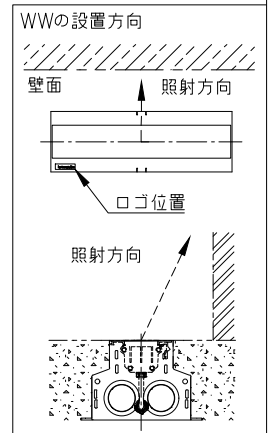

※製品仕様は改良の為、予告なく変更となることがあります。

部番	品名	数量	材質	摘要	照査	串田	設計	植田
7	固定バンド22	1	SUS		特記事項 ・灯具は一般通常環境の屋外防雨型です。 ・使用環境温度-40°C~+50°C ・高温下で使用を続けると、寿命が短くなる場合があります。 ・光源・電源・ケーブルは適合製品以外使用しないでください。不点灯、破壊、感電、火災の原因となります。	名称 ルーメンファサード イングラウンド RO 3ft カラー（単色） 形式 LOI-RO-36- 尺度 S=1/10(A4) 作成日 2023.6.14 		
6	固定バンド29	2	SUS					
5	電源装置	1	-	AC100~277V				
4	専用防水アダプター	1	-	NJW-16-5-PF				
3	カバー	1	強化ガラス	透明				
2	灯体	1	AS	クリアアルマイト				
1	収納ボックス	1	樹脂	黒色