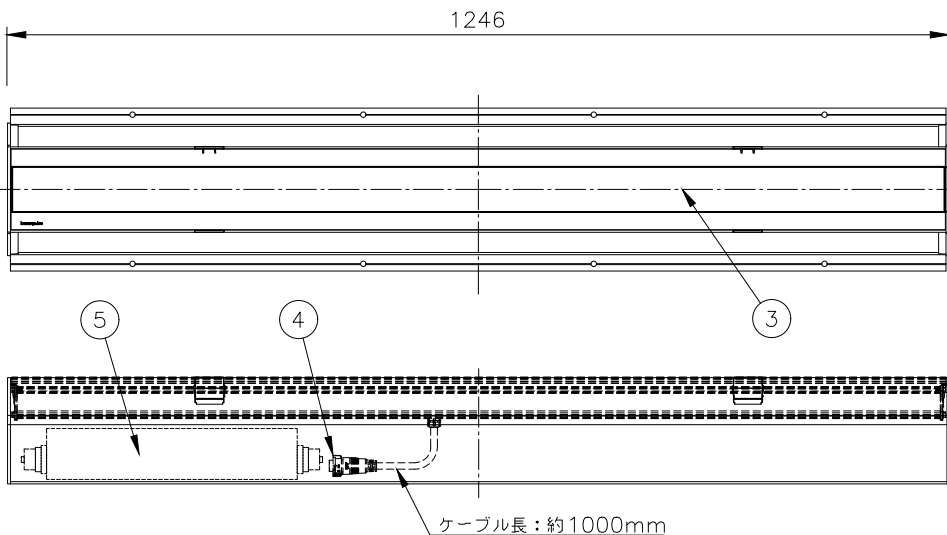

配光角1(△△)

□ WW	WallWash
□ 8x8	8°x8°
□ 10x10	10°x10°
□ 30x30	30°x30°
□ 35x35	35°x35°
□ 60x60	60°x60°
□ 80x80	80°x80°
□ 90x90	90°x90°

□ 10x30	10°x30°
□ 10x60	10°x60°
□ 10x90	10°x90°
□ 15x25	15°x25°
□ 30x60	30°x60°
□ 50x80	50°x80°

傾斜セッティング(◇◇)

□ TS0	0°
□ TS2.5	2.5°
□ TS5	5°
□ TS20	20°

ルーバー(※※)
□ INTL インターナル・ルーバー

制御方式(○○)

□ NO(On/Off)
□ DALI
□ ES (EcoSystem)
□ DMX/RDM
□ LT (lumentalk)
オプション(※※)
□ ASL 滑止め加工

器具光束(lm)/光度(cd) 一覧表

配光角度	WW		8x8		10x10		30x30		35x35		60x60		80x80		90x90		10x30		10x60		10x90		15x25		30x60		50x80	
	lm	cd	lm	cd	lm	cd	lm	cd	lm	cd	lm	cd	lm	cd	lm	cd	lm	cd	lm	cd	lm	cd	lm	cd	lm	cd	lm	cd
2200K	1100	3290	1370	18060	1340	10330	1440	5150	1400	3540	1170	1020	1380	910	1240	650	1390	7710	1180	3670	1240	2110	1320	6030	1230	1620	1420	1190
2700K	1590	4740	1980	26060	1940	14900	2080	7420	2020	5110	1700	1480	2000	1310	1790	930	2010	11130	1700	5300	1790	3040	1910	8700	1770	2330	2040	1710
3000K	1680	5010	2090	27540	2050	15750	2190	7850	2140	5400	1790	1560	2110	1390	1890	990	2130	11760	1800	5600	1890	3220	2020	9190	1870	2470	2160	1810
3500K	1720	5120	2140	28130	2090	16080	2240	8020	2190	5510	1830	1590	2160	1420	1930	1010	2170	12010	1840	5720	1930	3290	2060	9390	1910	2520	2210	1850
4000K	1810	5390	2250	29610	2200	16930	2360	8440	2300	5800	1930	1680	2270	1490	2030	1060	2290	12640	1930	6030	2030	3460	2170	9880	2010	2650	2320	1950