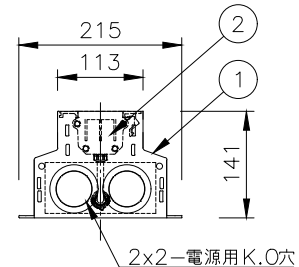

□ 10x30	10°x30°
□ 10x60	10°x60°
□ 10x90	10°x90°
□ 15x25	15°x25°
□ 30x60	30°x60°
□ 50x80	50°x80°

傾斜セッティング(◇◇)

□ TS0	0°
□ TS2.5	2.5°
□ TS5	5°
□ TS20	20°

制御方式(○○)

□ NO(On/Off)
□ DALI
□ ES (EcoSystem)
□ DMX/RDM
□ LT (lumentalk)
オプション(※※)
□ ASL 滑止め加工

器具光束(lm)/光度(cd) 一覧表

配光角度	WW		8x8		10x10		30x30		35x35		60x60		80x80		90x90		10x30		10x60		10x90		15x25		30x60		50x80	
	lm	cd	lm	cd	lm	cd	lm	cd	lm	cd	lm	cd	lm	cd	lm	cd	lm	cd	lm	cd	lm	cd	lm	cd	lm	cd	lm	cd
Red	350	1050	430	5770	420	3300	460	1640	440	1130	370	320	440	290	390	200	440	2460	370	1170	390	670	420	1920	390	510	450	380
Green	1000	2990	1250	16430	1220	9390	1310	4680	1270	3220	1070	930	1260	830	1120	590	1270	7010	1070	3340	1130	1920	1200	5480	1110	1470	1290	1080
Blue	250	750	310	4140	300	2370	330	1180	320	810	270	230	310	200	280	140	320	1770	270	840	280	480	300	1380	280	370	320	270