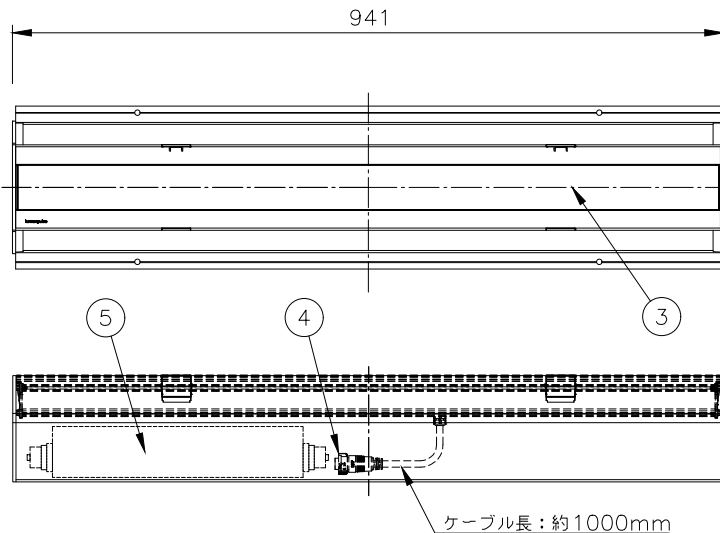

形式 □ LOI-RO-36-22K-△△-◇◇-※※-○○-※※
□ LOI-RO-36-27K-△△-◇◇-※※-○○-※※
□ LOI-RO-36-30K-△△-◇◇-※※-○○-※※
□ LOI-RO-36-35K-△△-◇◇-※※-○○-※※
□ LOI-RO-36-40K-△△-◇◇-※※-○○-※※

配光角1(△△)

□ WW	WallWash
□ 8x8	8°x8°
□ 10x10	10°x10°
□ 30x30	30°x30°
□ 35x35	35°x35°
□ 60x60	60°x60°
□ 80x80	80°x80°
□ 90x90	90°x90°

□ 10x30	10°x30°
□ 10x60	10°x60°
□ 10x90	10°x90°
□ 15x25	15°x25°
□ 30x60	30°x60°
□ 50x80	50°x80°

傾斜セッティング(◇◇)

□ TS0	0°
□ TS2.5	2.5°
□ TS5	5°
□ TS20	20°

ルーバー(※※)

□ INTL	インターナル・ルーバー

制御方式(○○)

□ NO(On/Off)
□ DALI
□ ES (EcoSystem)
□ DMX/RDM
□ LT (lumentalk)
オプション(※※)
□ ASL 滑止め加工

器具光束(lm)/光度(cd) 一覧表

配光角度	WW		8x8		10x10		30x30		35x35		60x60		80x80		90x90		10x30		10x60		10x90		15x25		30x60		50x80	
	lm	cd	lm	cd	lm	cd	lm	cd	lm	cd	lm	cd	lm	cd	lm	cd	lm	cd	lm	cd	lm	cd	lm	cd	lm	cd	lm	cd
2200K	830	2470	1030	13560	1000	7750	1080	3860	1050	2660	880	770	1040	680	930	480	1050	5790	880	2760	930	1580	990	4520	920	1210	1060	890
2700K	1190	3560	1480	19540	1450	11170	1560	5570	1520	3830	1270	1110	1500	980	1340	700	1510	8340	1270	3980	1340	2280	1430	6520	1330	1750	1530	1280
3000K	1260	3760	1570	20670	1530	11820	1650	5890	1600	4050	1340	1170	1580	1040	1420	740	1600	8820	1350	4200	1420	2410	1510	6900	1400	1850	1620	1360
3500K	1290	3840	1600	21080	1560	12050	1680	6010	1640	4130	1370	1190	1610	1060	1440	750	1630	9000	1370	4290	1450	2460	1540	7030	1430	1890	1650	1380
4000K	1360	4040	1690	22210	1650	12700	1770	6330	1720	4350	1450	1260	1700	1120	1520	790	1710	9480	1450	4520	1520	2590	1620	7410	1510	1990	1740	1460

※製品仕様は改良の為、予告なく変更となることがあります。

部番	品名	数量	材質	摘要	照査	串田	設計	植田
7	固定バンド22	1	SUS		特記事項 ・ 灯具は一般通常環境の屋外防雨型です。 ・ 使用環境温度 -40°C ~ +50°C ・ 高温下で使用を続けると、寿命が短くなる場合があります。 ・ 光源・電源・ケーブルは適合製品以外使用しないでください。不点灯、破壊、感電、火災の原因となります。	名称 ルーメンファサード イングラウンド RO 3ft ホワイト（単色） 形式 LOI-RO-36- 尺度 S=1/10(A4) 作成日 2023.6.14 		
6	固定バンド29	2	SUS					
5	電源装置	1	-	AC100~277V				
4	専用防水アダプター	1	-	NJW-16-5-PF				
3	カバー	1	強化ガラス	透明				
2	灯体	1	AS	クリアアルマイト				
1	収納ボックス	1	樹脂	黒色				

第三角法 JIS A-4 単位：mm

アーキテイメント株式会社