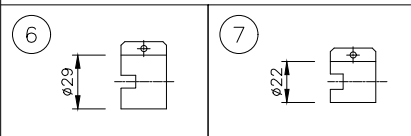

配光角1(△△)

□ WW	WallWash
□ 8x8	8°x8°
□ 10x10	10°x10°
□ 30x30	30°x30°
□ 35x35	35°x35°
□ 60x60	60°x60°
□ 80x80	80°x80°
□ 90x90	90°x90°

□ 10x30	10°x30°
□ 10x60	10°x60°
□ 10x90	10°x90°
□ 15x25	15°x25°
□ 30x60	30°x60°
□ 50x80	50°x80°

傾斜セッティング(◇◇)

□ TS0	0°
□ TS2.5	2.5°
□ TS5	5°
□ TS20	20°

ルーバー(※※)
□ INTL インターナル・ルーバー

制御方式(○○)

□ NO(On/Off)
□ DALI
□ ES (EcoSystem)
□ DMX/RDM
□ LT (lumentalk)
オプション(※※)
□ ASL 滑止め加工

器具光束(lm)/光度(cd) 一覧表

配光角度	WW		8x8		10x10		30x30		35x35		60x60		80x80		90x90		10x30		10x60		10x90		15x25		30x60		50x80	
	lm	cd	lm	cd	lm	cd	lm	cd	lm	cd	lm	cd	lm	cd	lm	cd	lm	cd	lm	cd	lm	cd	lm	cd	lm	cd	lm	cd
2200K	1100	3290	1370	18060	1340	10330	1440	5150	1400	3540	1170	1020	1380	910	1240	650	1390	7710	1180	3670	1240	2110	1320	6030	1230	1620	1420	1190
2700K	1590	4740	1980	26060	1940	14900	2080	7420	2020	5110	1700	1480	2000	1310	1790	930	2010	11130	1700	5300	1790	3040	1910	8700	1770	2330	2040	1710
3000K	1680	5010	2090	27540	2050	15750	2190	7850	2140	5400	1790	1560	2110	1390	1890	990	2130	11760	1800	5600	1890	3220	2020	9190	1870	2470	2160	1810
3500K	1720	5120	2140	28130	2090	16080	2240	8020	2190	5510	1830	1590	2160	1420	1930	1010	2170	12010	1840	5720	1930	3290	2060	9390	1910	2520	2210	1850
4000K	1810	5390	2250	29610	2200	16930	2360	8440	2300	5800	1930	1680	2270	1490	2030	1060	2290	12640	1930	6030	2030	3460	2170	9880	2010	2650	2320	1950