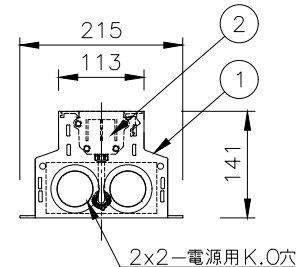

形式 □ LOI-RO-24-22K-△△-◇◇-※※-○○-※※
□ LOI-RO-24-27K-△△-◇◇-※※-○○-※※
□ LOI-RO-24-30K-△△-◇◇-※※-○○-※※
□ LOI-RO-24-35K-△△-◇◇-※※-○○-※※
□ LOI-RO-24-40K-△△-◇◇-※※-○○-※※

配光角(△△)

□ WW	WallWash
□ 8x8	8°x8°
□ 10x10	10°x10°
□ 30x30	30°x30°
□ 35x35	35°x35°
□ 60x60	60°x60°
□ 80x80	80°x80°
□ 90x90	90°x90°

□ 10x30	10°x30°
□ 10x60	10°x60°
□ 10x90	10°x90°
□ 15x25	15°x25°
□ 30x60	30°x60°
□ 50x80	50°x80°

傾斜セッティング(◇◇)

□ TS0	0°
□ TS2.5	2.5°
□ TS5	5°
□ TS20	20°

ルーバー(※※)

□ INTL	インターナル・ルーバー

制御方式(○○)

□ NO(On/Off)
□ DALI
□ ES (EcoSystem)
□ DMX/RDM
□ LT (lumentalk)
オプション(※※)
□ ASL 滑止め加工

器具光束(lm)/光度(cd) 一覧表

配光角度	WW		8x8		10x10		30x30		35x35		60x60		80x80		90x90		10x30		10x60		10x90		15x25		30x60		50x80	
	lm	cd	lm	cd	lm	cd	lm	cd	lm	cd	lm	cd	lm	cd	lm	cd	lm	cd	lm	cd	lm	cd	lm	cd	lm	cd	lm	cd
2200K	550	1640	680	9030	670	5160	720	2570	700	1770	580	510	690	450	620	320	690	3850	590	1830	620	1050	660	3010	610	810	710	590
2700K	790	2370	990	13030	970	7450	1040	3710	1010	2550	850	740	1000	650	890	460	1000	5560	850	2650	890	1520	950	4350	880	1160	1020	850
3000K	840	2500	1040	13770	1020	7870	1090	3920	1070	2700	890	780	1050	690	940	490	1060	5880	900	2800	940	1610	1010	4590	930	1230	1080	900
3500K	860	2560	1070	14060	1040	8040	1120	4010	1090	2750	910	790	1080	710	960	500	1080	6000	920	2860	960	1640	1030	4690	950	1260	1100	920
4000K	900	2690	1120	14800	1100	8460	1180	4220	1150	2900	960	840	1130	740	1010	530	1140	6320	960	3010	1010	1730	1080	4940	1000	1320	1160	970

※製品仕様は改良の為、予告なく変更となることがあります。

部番	品名	数量	材質	摘要	照査	串田	設計	植田
7	固定バンド22	1	SUS		特記事項 ・ 灯具は一般通常環境の屋外防雨型です。 ・ 使用環境温度 -40°C ~ +50°C ・ 高温下で使用を続けると、寿命が短くなる場合があります。 ・ 光源・電源・ケーブルは適合製品以外使用しないでください。不点灯、破壊、感電、火災の原因となります。	名称 ルーメンファサード イングラウンド RO 2ft ホワイト（単色） 形式 LOI-RO-24- 尺度 S=1/10(A4) 作成日 2023.6.14 		
6	固定バンド29	2	SUS					
5	電源装置	1	-	AC100~277V				
4	専用防水アダプター	1	-	NJW-16-5-PF				
3	カバー	1	強化ガラス	透明				
2	灯体	1	AS	クリアアルマイト				
1	収納ボックス	1	樹脂	黒色