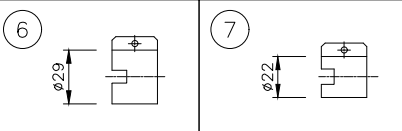

形式 □ LOI-RO-36-22K-△△-◇◇-※※-○○-※※
□ LOI-RO-36-27K-△△-◇◇-※※-○○-※※
□ LOI-RO-36-30K-△△-◇◇-※※-○○-※※
□ LOI-RO-36-35K-△△-◇◇-※※-○○-※※
□ LOI-RO-36-40K-△△-◇◇-※※-○○-※※

配光角1(△△)

□ WW	WallWash
□ 8x8	8°x8°
□ 10x10	10°x10°
□ 30x30	30°x30°
□ 35x35	35°x35°
□ 60x60	60°x60°
□ 80x80	80°x80°
□ 90x90	90°x90°

□ 10x30	10°x30°
□ 10x60	10°x60°
□ 10x90	10°x90°
□ 15x25	15°x25°
□ 30x60	30°x60°
□ 50x80	50°x80°

傾斜セッティング(◇◇)

□ TS0	0°
□ TS2.5	2.5°
□ TS5	5°
□ TS20	20°

ルーバー(※※)

□ INTL	インターナル・ルーバー

制御方式(○○)

□ NO(On/Off)
□ DALI
□ ES (EcoSystem)
□ DMX/RDM
□ LT (lumentalk)
オプション(※※)
□ ASL 滑止め加工

器具光束(lm)/光度(cd) 一覧表

配光角度	WW		8x8		10x10		30x30		35x35		60x60		80x80		90x90		10x30		10x60		10x90		15x25		30x60		50x80	
	lm	cd	lm	cd	lm	cd	lm	cd	lm	cd	lm	cd	lm	cd	lm	cd	lm	cd	lm	cd	lm	cd	lm	cd	lm	cd	lm	cd
2200K	830	2470	1030	13560	1000	7750	1080	3860	1050	2660	880	770	1040	680	930	480	1050	5790	880	2760	930	1580	990	4520	920	1210	1060	890
2700K	1190	3560	1480	19540	1450	11170	1560	5570	1520	3830	1270	1110	1500	980	1340	700	1510	8340	1270	3980	1340	2280	1430	6520	1330	1750	1530	1280
3000K	1260	3760	1570	20670	1530	11820	1650	5890	1600	4050	1340	1170	1580	1040	1420	740	1600	8820	1350	4200	1420	2410	1510	6900	1400	1850	1620	1360
3500K	1290	3840	1600	21080	1560	12050	1680	6010	1640	4130	1370	1190	1610	1060	1440	750	1630	9000	1370	4290	1450	2460	1540	7030	1430	1890	1650	1380
4000K	1360	4040	1690	22210	1650	12700	1770	6330	1720	4350	1450	1260	1700	1120	1520	790	1710	9480	1450	4520	1520	2590	1620	7410	1510	1990	1740	1460