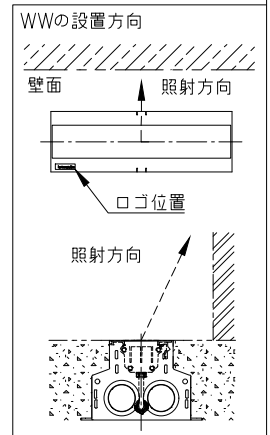

傾斜セッティング(◇◇)

□ TS0	0°
□ TS2.5	2.5°
□ TS5	5°
□ TS20	20°

制御方式(○○)

□ NO(On/Off)
□ DALI
□ ES (EcoSystem)
□ DMX/RDM
□ LT (lumentalk)
オプション(※※)
□ ASL 滑止め加工

器具光束(lm)/光度(cd) 一覧表

配光角度	WW		8x8		10x10		30x30		35x35		60x60		80x80		90x90		10x30		10x60		10x90		15x25		30x60		50x80	
	lm	cd	lm	cd	lm	cd	lm	cd	lm	cd	lm	cd	lm	cd	lm	cd	lm	cd	lm	cd	lm	cd	lm	cd	lm	cd	lm	cd
Red	700	2100	870	11550	850	6600	920	3290	890	2260	750	650	880	580	790	410	890	4930	750	2350	790	1350	840	3850	780	1030	900	760
Green	2010	5990	2500	32870	2440	18790	2620	9370	2550	6440	2140	1860	2520	1660	2250	1180	2540	14030	2150	6690	2260	3840	2410	10970	2230	2950	2580	2160
Blue	500	1510	630	8290	610	4740	660	2360	640	1620	540	470	630	410	560	290	640	3540	540	1680	570	960	600	2760	560	740	650	540