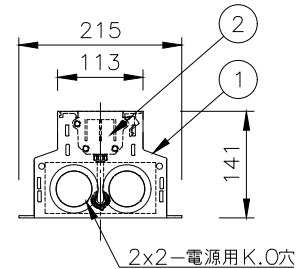

※製品仕様は改良の為、予告なく変更となることがあります。

部番	品名	数量	材質	摘要	照査	串田	設計	植田
7	固定バンド22	1	SUS		特記事項 ・ 灯具は一般通常環境の屋外防雨型です。 ・ 使用環境温度 -40°C ~ +50°C ・ 高温下で使用を続けると、寿命が短くなる場合があります。 ・ 光源・電源・ケーブルは適合製品以外使用しないでください。不点灯、破壊、感電、火災の原因となります。	名称 ルーメンファサード イングラウンド HO 2ft カラー（単色） 形式 LOI-HO-24- 尺度 S=1/10(A4) 作成日 2023.6.14 		
6	固定バンド29	2	SUS					
5	電源装置	1	-	AC100~277V				
4	専用防水アダプター	1	-	NJW-16-5-PF				
3	カバー	1	強化ガラス	透明				
2	灯体	1	AS	クリアアルマイト				
1	収納ボックス	1	樹脂	黒色				

第三角法 JIS A-4 単位: mm

アーキテイメント株式会社