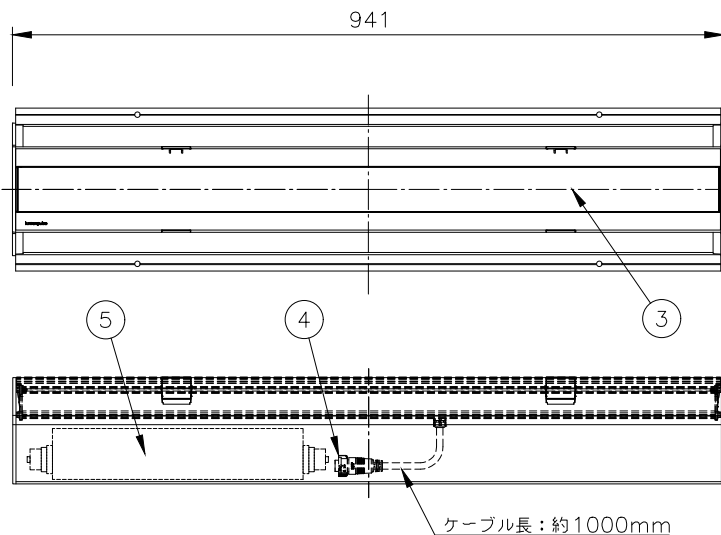

シリーズ

lumenfacade™

名称

ルーメンファサード イングラウンド HO 3ft・カラー（単色）

姿図

仕様
光源色 : RD(Red),GR(Green),BL(Blue)
入力電圧 : AC100-277V
入力電流 : 457.5mA(AC100V),190.7mA(AC240V)
消費電力 : 45.75W
器具光束 : 下記一覧表参照
質量 : 9.68Kg
保護等級 : IP68/IK10
制御方式 : On/Off,DALI,EcoSystem,DMX/RDM,lumentalk

形式	☐ LOI-HO-36-RD-△△-◇◇-※※-○○-※※ ☐ LOI-HO-36-GR-△△-◇◇-※※-○○-※※ ☐ LOI-HO-36-BL-△△-◇◇-※※-○○-※※	配光角1(△△)	☐ WW WallWash ☐ 8x8 8°x8° ☐ 10x10 10°x10° ☐ 30x30 30°x30° ☐ 35x35 35°x35° ☐ 60x60 60°x60° ☐ 80x80 80°x80° ☐ 90x90 90°x90°	傾斜セッティング(◇◇)	☐ TS0 0° ☐ TS2.5 2.5° ☐ TS5 5° ☐ TS20 20° ルーバー(※※) ☐ INTL インターナル・ルーバー	制御方式(○○)	☐ NO(On/Off) ☐ DALI ☐ ES (EcoSystem) ☐ DMX/RDM ☐ LT (lumentalk) オプション(※※) ☐ ASL 滑止め加工

器具光束(lm)/光度(cd) 一覧表

配光角度	WW		8x8		10x10		30x30		35x35		60x60		80x80		90x90		10x30		10x60		10x90		15x25		30x60		50x80	
	lm	cd	lm	cd	lm	cd	lm	cd	lm	cd	lm	cd	lm	cd	lm	cd	lm	cd	lm	cd	lm	cd	lm	cd	lm	cd	lm	cd
Red	1060	3150	1310	17290	1280	9890	1380	4930	1340	3390	1120	980	1320	870	1180	620	1330	7380	1130	3520	1190	2020	1260	5770	1170	1550	1350	1130
Green	3020	8980	3750	49280	3660	28180	3930	14040	3830	9660	3210	2800	3780	2480	3380	1770	3810	21040	3220	10030	3390	5760	3610	16450	3350	4420	3870	3240
Blue	760	2260	940	12430	920	7110	990	3540	960	2430	810	700	950	620	850	440	960	5310	810	2530	850	1450	910	4150	840	1110	970	810

※製品仕様は改良の為、予告なく変更となることがあります。

7	固定バンド22	1	SUS		特記事項 ・灯具は一般通常環境の屋外防雨型です。 ・使用環境温度-40°C~+50°C ・高温下で使用を続けると、寿命が短くなる場合があります。 ・光源・電源・ケーブルは適合製品以外使用しないでください。不点灯、破壊、感電、火災の原因となります。	名称	ルーメンファサード イングラウンド HO 3ft カラー（単色）		
6	固定バンド29	2	SUS			形式	LOI-HO-36-		
5	電源装置	1	-	AC100~277V		尺度	S=1/10(A4)	作成日	2023.6.14
4	専用防水アダプター	1	-	NJW-16-5-PF					
3	カバー	1	強化ガラス	透明					
2	灯体	1	AS	クリアアルマイト					
1	収納ボックス	1	樹脂	黒色		照査	串田	設計	植田
部番	品名	数量	材質	摘要					

第三角法 JIS A-4 単位：mm

アーキテイメント株式会社