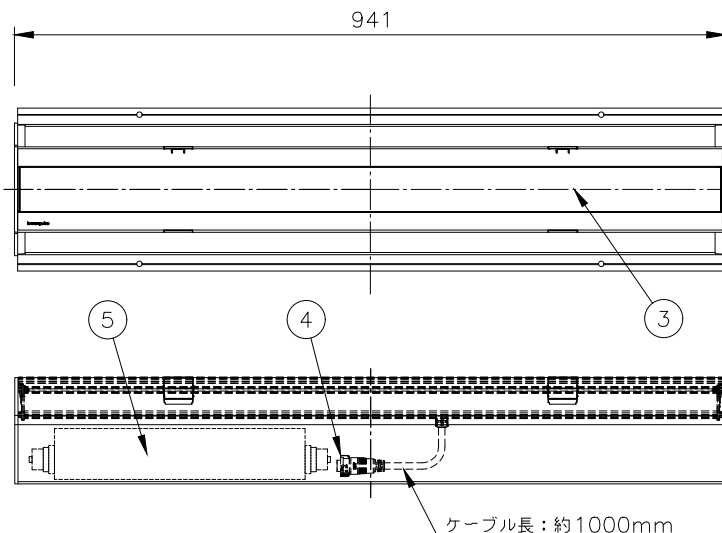

配光角1(△△)

□ WW	WallWash
□ 8x8	8°x8°
□ 10x10	10°x10°
□ 30x30	30°x30°
□ 35x35	35°x35°
□ 60x60	60°x60°
□ 80x80	80°x80°
□ 90x90	90°x90°

□ 10x30	10°x30°
□ 10x60	10°x60°
□ 10x90	10°x90°
□ 15x25	15°x25°
□ 30x60	30°x60°
□ 50x80	50°x80°

傾斜セッティング(◇◇)

□ TS0	0°
□ TS2.5	2.5°
□ TS5	5°
□ TS20	20°

ルーバー(※※)

□ INTL	インターナル・ルーバー

制御方式(○○)

□ NO(On/Off)
□ DALI
□ ES (EcoSystem)
□ DMX/RDM
□ LT (lumentalk)
オプション(※※)
□ ASL 滑止め加工

器具光束(lm)/光度(cd) 一覧表

配光角度	WW		8x8		10x10		30x30		35x35		60x60		80x80		90x90		10x30		10x60		10x90		15x25		30x60		50x80	
	lm	cd	lm	cd	lm	cd	lm	cd	lm	cd	lm	cd	lm	cd	lm	cd	lm	cd	lm	cd	lm	cd	lm	cd	lm	cd	lm	cd
2200K	1660	4940	2060	27130	2010	15510	2160	7730	2110	5320	1770	1540	2080	1370	1860	970	2100	11580	1770	5520	1860	3170	1990	9050	1840	2430	2130	1780
2700K	2390	7120	2970	39090	2910	22350	3120	11140	3040	7660	2550	2220	3000	1970	2680	1400	3020	16690	2550	7960	2690	4570	2860	13050	2660	3500	3070	2570
3000K	2530	7530	3140	41340	3070	23640	3300	11780	3210	8100	2690	2350	3170	2080	2840	1480	3200	17650	2700	8410	2840	4830	3030	13800	2810	3710	3240	2720
3500K	2580	7680	3210	42170	3130	24110	3360	12020	3280	8270	2750	2390	3230	2130	2890	1510	3260	18010	2750	8580	2900	4930	3090	14070	2870	3780	3310	2770
4000K	2720	8090	3380	44420	3300	25400	3540	12660	3450	8710	2900	2520	3410	2240	3050	1590	3430	18970	2900	9040	2900	5190	3250	14820	3020	3980	3490	2920

※製品仕様は改良の為、予告なく変更となることがあります。

部番	品名	数量	材質	摘要	照査	串田	設計	植田
7	固定バンド22	1	SUS		特記事項 ・灯具は一般通常環境の屋外防雨型です。 ・使用環境温度-40°C~+50°C ・高温下で使用を続けると、寿命が短くなる場合があります。 ・光源・電源・ケーブルは適合製品以外使用しないでください。不点灯、破壊、感電、火災の原因となります。	名称 ルーメンファサード イングラウンド HO 3ft ホワイト（単色） 形式 LOI-HO-36- 尺度 S=1/10(A4) 作成日 2023.6.14		
6	固定バンド29	2	SUS					
5	電源装置	1	-	AC100~277V				
4	専用防水アダプター	1	-	NJW-16-5-PF				
3	カバー	1	強化ガラス	透明				
2	灯体	1	AS	クリアアルマイト				
1	収納ボックス	1	樹脂	黒色				

第三角法 JIS A-4 単位: mm

アーキテイメント株式会社