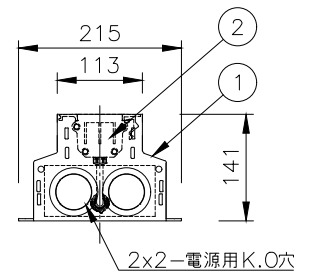

※製品仕様は改良の為、予告なく変更となることがあります。

7	固定バンド22	1	SUS		特記事項 ・灯具は一般通常環境の屋外防雨型です。 ・使用環境温度-40°C~+50°C ・高温下で使用を続けると、寿命が短くなる場合があります。 ・光源・電源・ケーブルは適合製品以外使用しないでください。不点灯、破壊、感電、火災の原因となります。	名称	ルーメンファサード イングラウンド HO 3ft カラー（単色）		
6	固定バンド29	2	SUS			形式	LOI-HO-36-		
5	電源装置	1	-	AC100~277V		尺度	S=1/10(A4)	作成日	2023.6.14
4	専用防水アダプター	1	-	NJW-16-5-PF					
3	カバー	1	強化ガラス	透明					
2	灯体	1	AS	クリアアルマイト					
1	収納ボックス	1	樹脂	黒色		照査	串田	設計	植田
部番	品名	数量	材質	摘要					

第三角法 JIS A-4 単位：mm

アーキテイメント株式会社