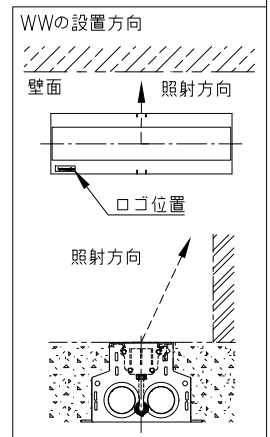

※製品仕様は改良の為、予告なく変更となることがあります。

7	固定バンド22	1	SUS		特記事項 ・灯具は一般通常環境の屋外防雨型です。 ・使用環境温度-40°C~+50°C ・高温下で使用を続けると、寿命が短くなる場合があります。 ・光源・電源・ケーブルは適合製品以外使用しないでください。不点灯、破壊、感電、火災の原因となります。	名称	ルーメンファサード イングラウンド HO 3ft カラー（単色）		
6	固定バンド29	2	SUS			形式	LOI-HO-36-		
5	電源装置	1	-	AC100~277V		尺度	S=1/10(A4)	作成日	2023.6.14
4	専用防水アダプター	1	-	NJW-16-5-PF					
3	カバー	1	強化ガラス	透明					
2	灯体	1	AS	クリアアルマイト					
1	収納ボックス	1	樹脂	黒色		照査	串田	設計	植田
部番	品名	数量	材質	摘要					

第三角法 JIS A-4 単位：mm

アーキテイメント株式会社