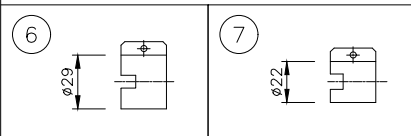

器具光束(lm)/光度(cd) 一覧表

配光角度	WW		8x8		10x10		30x30		35x35		60x60		80x80		90x90		10x30		10x60		10x90		15x25		30x60		50x80	
	lm	cd	lm	cd	lm	cd	lm	cd	lm	cd	lm	cd	lm	cd	lm	cd	lm	cd	lm	cd	lm	cd	lm	cd	lm	cd	lm	cd
Red	700	2100	870	11550	850	6600	920	3290	890	2260	750	650	880	580	790	410	890	4930	750	2350	790	1350	840	3850	780	1030	900	760
Green	2010	5990	2500	32870	2440	18790	2620	9370	2550	6440	2140	1860	2520	1660	2250	1180	2540	14030	2150	6690	2260	3840	2410	10970	2230	2950	2580	2160
Blue	500	1510	630	8290	610	4740	660	2360	640	1620	540	470	630	410	560	290	640	3540	540	1680	570	960	600	2760	560	740	650	540