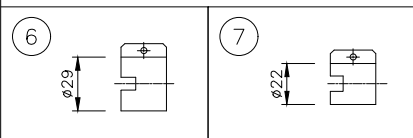

※製品仕様は改良の為、予告なく変更となることがあります。

7	固定バンド22	1	SUS		特記事項 ・灯具は一般通常環境の屋外防雨型です。 ・使用環境温度-40°C~+50°C ・高温下で使用を続けると、寿命が短くなる場合があります。 ・光源・電源・ケーブルは適合製品以外使用しないでください。不点灯、破壊、感電、火災の原因となります。	名称	ルーメンファサード イングラウンド HO 3ft カラー（単色）		
6	固定バンド29	2	SUS			形式	LOI-HO-36-		
5	電源装置	1	-	AC100~277V		尺度	S=1/10(A4)	作成日	2023.6.14
4	専用防水アダプター	1	-	NJW-16-5-PF					
3	カバー	1	強化ガラス	透明					
2	灯体	1	AS	クリアアルマイト					
1	収納ボックス	1	樹脂	黒色		照査	串田	設計	植田
部番	品名	数量	材質	摘要					

第三角法 JIS A-4 単位：mm

アーキテイメント株式会社