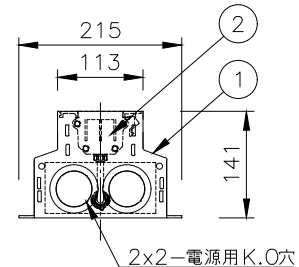

※製品仕様は改良の為、予告なく変更となることがあります。

部番	品名	数量	材質	摘要	照査	串田	設計	植田
7	固定バンド22	1	SUS		特記事項 ・ 灯具は一般通常環境の屋外防雨型です。 ・ 使用環境温度 -40°C ~ +50°C ・ 高温下で使用を続けると、寿命が短くなることがあります。 ・ 光源・電源・ケーブルは適合製品以外使用しないでください。不点灯、破壊、感電、火災の原因となります。	名称 ルーメンファサード イングラウンド HO 2ft ホワイト（単色） 形式 LOI-HO-24- 尺度 S=1/10(A4) 作成日 2023.6.14 		
6	固定バンド29	2	SUS					
5	電源装置	1	-	AC100~277V				
4	専用防水アダプター	1	-	NJW-16-5-PF				
3	カバー	1	強化ガラス	透明				
2	灯体	1	AS	クリアアルマイト				
1	収納ボックス	1	樹脂	黒色				

第三角法 JIS A-4 単位: mm

アーキテイメント株式会社