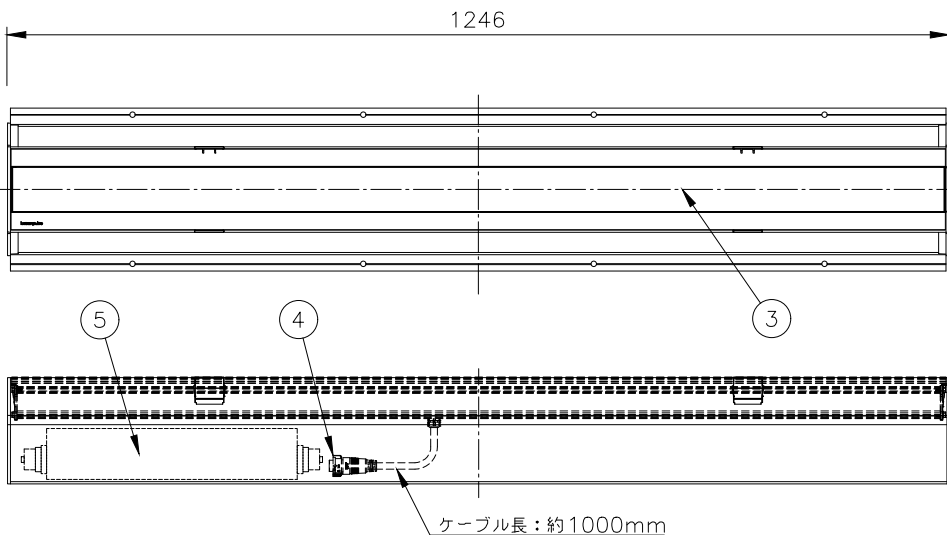

※製品仕様は改良の為、予告なく変更となることがあります。

部番	品名	数量	材質	摘要	照査	串田	設計	植田
7	固定バンド22	1	SUS		特記事項 ・灯具は一般通常環境の屋外防雨型です。 ・使用環境温度-40°C~+50°C ・高温下で使用を続けると、寿命が短くなる場合があります。 ・光源・電源・ケーブルは適合製品以外使用しないでください。不点灯、破壊、感電、火災の原因となります。	名称 ルーメンファサード イングラウンド HO 4ft カラー（単色） 形式 LOI-HO-48- 尺度 S=1/10(A4) 作成日 2023.6.14		
6	固定バンド29	2	SUS					
5	電源装置	1	-	AC100~277V				
4	専用防水アダプター	1	-	NJW-16-5-PF				
3	カバー	1	強化ガラス	透明				
2	灯体	1	AS	クリアアルマイト				
1	収納ボックス	1	樹脂	黒色				

第三角法 JIS A-4 単位：mm

アーキテイメント株式会社