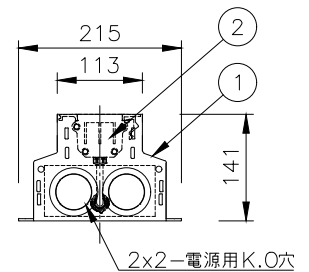

※製品仕様は改良の為、予告なく変更となることがあります。

部番	品名	数量	材質	摘要	照査	串田	設計	植田
7	固定バンド22	1	SUS		特記事項 ・灯具は一般通常環境の屋外防雨型です。 ・使用環境温度-40°C~+50°C ・高温下で使用を続けると、寿命が短くなる場合があります。 ・光源・電源・ケーブルは適合製品以外使用しないでください。不点灯、破壊、感電、火災の原因となります。	名称 ルーメンファサード イングラウンド HO 4ft カラー（単色） 形式 LOI-HO-48- 尺度 S=1/10(A4) 作成日 2023.6.14		
6	固定バンド29	2	SUS					
5	電源装置	1	-	AC100~277V				
4	専用防水アダプター	1	-	NJW-16-5-PF				
3	カバー	1	強化ガラス	透明				
2	灯体	1	AS	クリアアルマイト				
1	収納ボックス	1	樹脂	黒色				

第三角法 JIS A-4 単位：mm

アーキテイメント株式会社