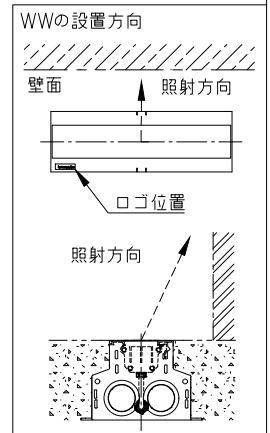

※製品仕様は改良の為、予告なく変更となることがあります。

部番	品名	数量	材質	摘要	照査	串田	設計	植田
7	固定バンド22	1	SUS		特記事項 ・ 灯具は一般通常環境の屋外防雨型です。 ・ 使用環境温度 -40°C ~ +50°C ・ 高温下で使用を続けると、寿命が短くなる場合があります。 ・ 光源・電源・ケーブルは適合製品以外使用しないでください。不点灯、破壊、感電、火災の原因となります。	名称 ルーメンファサード イングラウンド HO 2ft カラー（単色） 形式 LOI-HO-24- 尺度 S=1/10(A4) 作成日 2023.6.14 		
6	固定バンド29	2	SUS					
5	電源装置	1	-	AC100~277V				
4	専用防水アダプター	1	-	NJW-16-5-PF				
3	カバー	1	強化ガラス	透明				
2	灯体	1	AS	クリアアルマイト				
1	収納ボックス	1	樹脂	黒色				

第三角法 JIS A-4 単位: mm

アーキテイメント株式会社