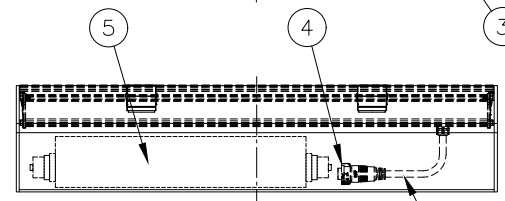

配光角1(△△)

□ WW	WallWash
□ 8x8	8°x8°
□ 10x10	10°x10°
□ 30x30	30°x30°
□ 35x35	35°x35°
□ 60x60	60°x60°
□ 80x80	80°x80°
□ 90x90	90°x90°

□ 10x30	10°x30°
□ 10x60	10°x60°
□ 10x90	10°x90°
□ 15x25	15°x25°
□ 30x60	30°x60°
□ 50x80	50°x80°

傾斜セッティング(◇◇)

□ TS0	0°
□ TS2.5	2.5°
□ TS5	5°
□ TS20	20°

ルーバー(※※)

□ INTL	インターナル・ルーバー

制御方式(○○)

□ NO(On/Off)
□ DALI
□ ES (EcoSystem)
□ DMX/RDM
□ LT (lumentalk)
オプション(※※)
□ ASL 滑止め加工

器具光束(lm)/光度(cd) 一覧表

配光角度	WW		8x8		10x10		30x30		35x35		60x60		80x80		90x90		10x30		10x60		10x90		15x25		30x60		50x80	
	lm	cd	lm	cd	lm	cd	lm	cd	lm	cd	lm	cd	lm	cd	lm	cd	lm	cd	lm	cd	lm	cd	lm	cd	lm	cd	lm	cd
2200K	1100	3290	1370	18060	1340	10330	1440	5150	1400	3540	1170	1020	1380	910	1240	650	1390	7710	1180	3670	1240	2110	1320	6030	1230	1620	1420	1190
2700K	1590	4740	1980	26060	1940	14900	2080	7420	2020	5110	1700	1480	2000	1310	1790	930	2010	11130	1700	5300	1790	3040	1910	8700	1770	2330	2040	1710
3000K	1680	5010	2090	27540	2050	15750	2190	7850	2140	5400	1790	1560	2110	1390	1890	990	2130	11760	1800	5600	1890	3220	2020	9190	1870	2470	2160	1810
3500K	1720	5120	2140	28130	2090	16080	2240	8020	2190	5510	1830	1590	2160	1420	1930	1010	2170	12010	1840	5720	1930	3290	2060	9390	1910	2520	2210	1850
4000K	1810	5390	2250	29610	2200	16930	2360	8440	2300	5800	1930	1680	2270	1490	2030	1060	2290	12640	1930	6030	2030	3460	2170	9880	2010	2650	2320	1950

ケーブル長: 約200mm