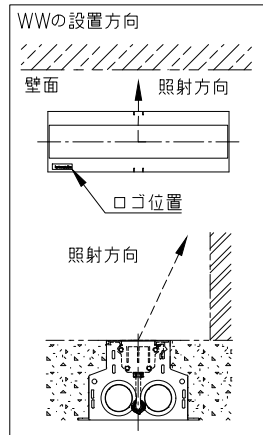

※製品仕様は改良の為、予告なく変更となることがあります。

部番	品名	数量	材質	摘要	照査	串田	設計	植田
7	固定バンド22	1	SUS		特記事項 ・ 灯具は一般通常環境の屋外防雨型です。 ・ 使用環境温度 -40°C ~ +50°C ・ 高温下で使用を続けると、寿命が短くなることがあります。 ・ 光源・電源・ケーブルは適合製品以外使用しないでください。不点灯、破壊、感電、火災の原因となります。	名称 ルーメンファサード イングラウンド HO 2ft ホワイト（単色） 形式 LOI-HO-24- 尺度 S=1/10(A4) 作成日 2023.6.14 		
6	固定バンド29	2	SUS					
5	電源装置	1	-	AC100~277V				
4	専用防水アダプター	1	-	NJW-16-5-PF				
3	カバー	1	強化ガラス	透明				
2	灯体	1	AS	クリアアルマイト				
1	収納ボックス	1	樹脂	黒色				

第三角法 JIS A-4 単位: mm

アーキテイメント株式会社