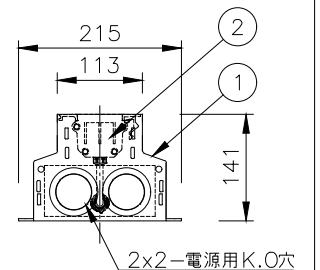

配光角1(△△)

□ WW	WallWash
□ 8x8	8°x8°
□ 10x10	10°x10°
□ 30x30	30°x30°
□ 35x35	35°x35°
□ 60x60	60°x60°
□ 80x80	80°x80°
□ 90x90	90°x90°

□ 10x30	10°x30°
□ 10x60	10°x60°
□ 10x90	10°x90°
□ 15x25	15°x25°
□ 30x60	30°x60°
□ 50x80	50°x80°

傾斜セッティング(◇◇)

□ TS0	0°
□ TS2.5	2.5°
□ TS5	5°
□ TS20	20°

ルーバー(※※)

□ INTL	インターナル・ルーバー

制御方式(○○)

□ NO(On/Off)
□ DALI
□ ES (EcoSystem)
□ DMX/RDM
□ LT (lumentalk)
オプション(※※)
□ ASL 滑止め加工

器具光束(lm)/光度(cd) 一覧表

配光角度	WW		8x8		10x10		30x30		35x35		60x60		80x80		90x90		10x30		10x60		10x90		15x25		30x60		50x80	
	lm	cd	lm	cd	lm	cd	lm	cd	lm	cd	lm	cd	lm	cd	lm	cd	lm	cd	lm	cd	lm	cd	lm	cd	lm	cd	lm	cd
2200K	1660	4940	2060	27130	2010	15510	2160	7730	2110	5320	1770	1540	2080	1370	1860	970	2100	11580	1770	5520	1860	3170	1990	9050	1840	2430	2130	1780
2700K	2390	7120	2970	39090	2910	22350	3120	11140	3040	7660	2550	2220	3000	1970	2680	1400	3020	16690	2550	7960	2690	4570	2860	13050	2660	3500	3070	2570
3000K	2530	7530	3140	41340	3070	23640	3300	11780	3210	8100	2690	2350	3170	2080	2840	1480	3200	17650	2700	8410	2840	4830	3030	13800	2810	3710	3240	2720
3500K	2580	7680	3210	42170	3130	24110	3360	12020	3280	8270	2750	2390	3230	2130	2890	1510	3260	18010	2750	8580	2900	4930	3090	14070	2870	3780	3310	2770
4000K	2720	8090	3380	44420	3300	25400	3540	12660	3450	8710	2900	2520	3410	2240	3050	1590	3430	18970	2900	9040	2900	5190	3250	14820	3020	3980	3490	2920