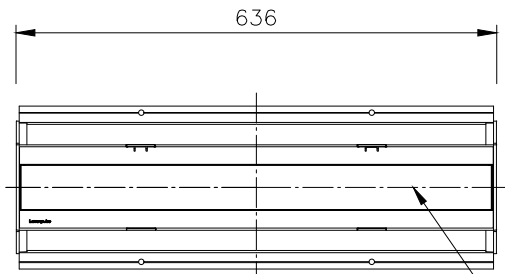

配光角1(△△)

□ WW	WallWash
□ 8x8	8°x8°
□ 10x10	10°x10°
□ 30x30	30°x30°
□ 35x35	35°x35°
□ 60x60	60°x60°
□ 80x80	80°x80°
□ 90x90	90°x90°

□ 10x30	10°x30°
□ 10x60	10°x60°
□ 10x90	10°x90°
□ 15x25	15°x25°
□ 30x60	30°x60°
□ 50x80	50°x80°

傾斜セッティング(◇◇)

□ TS0	0°
□ TS2.5	2.5°
□ TS5	5°
□ TS20	20°

ルーバー(※※)

□ INTL	インターナル・ルーバー

制御方式(○○)

□ NO(On/Off)
□ DALI
□ ES (EcoSystem)
□ DMX/RDM
□ LT (lumentalk)
オプション(※※)
□ ASL 滑止め加工

器具光束(lm)/光度(cd) 一覧表

配光角度	WW		8x8		10x10		30x30		35x35		60x60		80x80		90x90		10x30		10x60		10x90		15x25		30x60		50x80	
	lm	cd	lm	cd	lm	cd	lm	cd	lm	cd	lm	cd	lm	cd	lm	cd	lm	cd	lm	cd	lm	cd	lm	cd	lm	cd	lm	cd
2200K	1100	3290	1370	18060	1340	10330	1440	5150	1400	3540	1170	1020	1380	910	1240	650	1390	7710	1180	3670	1240	2110	1320	6030	1230	1620	1420	1190
2700K	1590	4740	1980	26060	1940	14900	2080	7420	2020	5110	1700	1480	2000	1310	1790	930	2010	11130	1700	5300	1790	3040	1910	8700	1770	2330	2040	1710
3000K	1680	5010	2090	27540	2050	15750	2190	7850	2140	5400	1790	1560	2110	1390	1890	990	2130	11760	1800	5600	1890	3220	2020	9190	1870	2470	2160	1810
3500K	1720	5120	2140	28130	2090	16080	2240	8020	2190	5510	1830	1590	2160	1420	1930	1010	2170	12010	1840	5720	1930	3290	2060	9390	1910	2520	2210	1850
4000K	1810	5390	2250	29610	2200	16930	2360	8440	2300	5800	1930	1680	2270	1490	2030	1060	2290	12640	1930	6030	2030	3460	2170	9880	2010	2650	2320	1950

ケーブル長: 約200mm