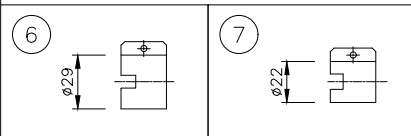

形式 ☐ LOI-HO-48-22K-△△-◇◇-※※-○○-※※
☐ LOI-HO-48-27K-△△-◇◇-※※-○○-※※
☐ LOI-HO-48-30K-△△-◇◇-※※-○○-※※
☐ LOI-HO-48-35K-△△-◇◇-※※-○○-※※
☐ LOI-HO-48-40K-△△-◇◇-※※-○○-※※

配光角1(△△)

☐ WW	WallWash
☐ 8x8	8°x8°
☐ 10x10	10°x10°
☐ 30x30	30°x30°
☐ 35x35	35°x35°
☐ 60x60	60°x60°
☐ 80x80	80°x80°
☐ 90x90	90°x90°

☐ 10x30	10°x30°
☐ 10x60	10°x60°
☐ 10x90	10°x90°
☐ 15x25	15°x25°
☐ 30x60	30°x60°
☐ 50x80	50°x80°

傾斜セッティング(◇◇)

☐ TS0	0°
☐ TS2.5	2.5°
☐ TS5	5°
☐ TS20	20°

制御方式(○○)

☐ NO(On/Off)
☐ DALI
☐ ES (EcoSystem)
☐ DMX/RDM
☐ LT (lumentalk)
オプション(※※)
☐ ASL 滑止め加工

器具光束(lm)/光度(cd) 一覧表

配光角度	WW		8x8		10x10		30x30		35x35		60x60		80x80		90x90		10x30		10x60		10x90		15x25		30x60		50x80	
	lm	cd	lm	cd	lm	cd	lm	cd	lm	cd	lm	cd	lm	cd	lm	cd	lm	cd	lm	cd	lm	cd	lm	cd	lm	cd	lm	cd
2200K	2210	6580	2750	36130	2690	20660	2880	10300	2810	7080	2350	2050	2770	1820	2480	1300	2790	15430	2360	7350	2480	4220	2650	12060	2460	3240	2840	2380
2700K	3190	9490	3970	52120	3880	29800	4160	14850	4050	10220	3400	2960	4000	2630	3580	1870	4030	22260	3410	10610	3580	6090	3820	17400	3550	4670	4090	3430
3000K	3370	10030	4190	55090	4100	31500	4390	15700	4280	10800	3590	3130	4220	2780	3780	1980	4260	23520	3600	11210	3790	6440	4040	18380	3750	4940	4330	3630
3500K	3450	10250	4280	56270	4180	32170	4490	16040	4380	11030	3670	3190	4320	2840	3860	2020	4350	24030	3680	11450	3870	6580	4120	18780	3830	5050	4420	3700
4000K	3630	10790	4510	59230	4410	33870	4730	16880	4610	11610	3860	3360	4540	2990	4070	2130	4580	25290	3870	12060	3870	6920	4340	19770	4030	5310	4650	3900