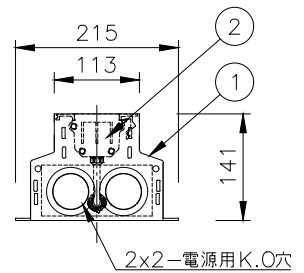

※製品仕様は改良の為、予告なく変更となることがあります。

部番	品名	数量	材質	摘要	照査	串田	設計	植田
7	固定バンド22	1	SUS		特記事項 ・灯具は一般通常環境の屋外防雨型です。 ・使用環境温度 -40°C~+50°C ・高温下で使用を続けると、寿命が短くなる場合があります。 ・光源・電源・ケーブルは適合製品以外使用しないでください。不点灯、破壊、感電、火災の原因となります。	名称 ルーメンファサード イングラウンド ダイレクトビュー 4ft カラーチェンジング 形式 LOID-48-RGB 尺度 S=1/10(A4) 作成日 2023.6.14 		
6	固定バンド29	2	SUS					
5	電源装置	1	-	AC100~277V				
4	専用防水アダプター	1	-	NJW-16-5-PF				
3	カバー	1	強化ガラス	透明				
2	灯体	1	AS	クリアアルマイト				
1	収納ボックス	1	樹脂	黒色				

第三角法 JIS A-4 単位: mm

アーキテイメント株式会社