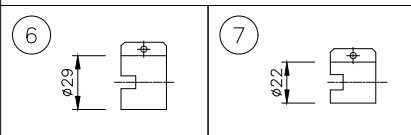

※製品仕様は改良の為、予告なく変更となることがあります。

部番	品名	数量	材質	摘要	照査	串田	設計	植田
7	固定バンド22	1	SUS		特記事項 ・灯具は一般通常環境の屋外防雨型です。 ・使用環境温度 -40°C~+50°C ・高温下で使用を続けると、寿命が短くなる場合があります。 ・光源・電源・ケーブルは適合製品以外使用しないでください。不点灯、破壊、感電、火災の原因となります。	名称 ルーメンファサード イングラウンド ダイレクトビュー 4ft カラーチェンジング 形式 LOID-48-RGB 尺度 S=1/10(A4) 作成日 2023.6.14 		
6	固定バンド29	2	SUS					
5	電源装置	1	-	AC100~277V				
4	専用防水アダプター	1	-	NJW-16-5-PF				
3	カバー	1	強化ガラス	透明				
2	灯体	1	AS	クリアアルマイト				
1	収納ボックス	1	樹脂	黒色				

第三角法 JIS A-4 単位: mm

アーキテイメント株式会社