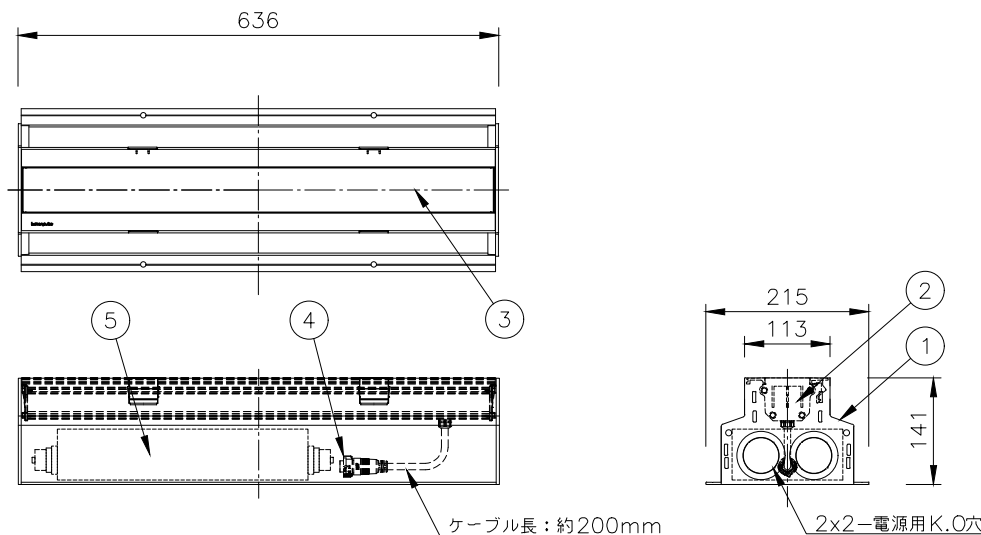

シリーズ

lumenfacade™

名称
ルーメンファサード イングラウンド ダイレクトビュー 2ft・カラーチェンジング

姿図

仕様
 光源色 : RGB
 入力電圧 : AC100-277V
 入力電流 : 120mA(AC100V), 50mA(AC240V)
 消費電力 : 12W
 器具光束 : 122lm(RGBフル点灯時)
 質量 : 6.93Kg
 保護等級 : IP68/IK10
 制御方式 : DMX/RDM, lumentalk, DALI8

形式 □ LOID-24-RGB-00-※※

制御方式(〇〇)

- DMX/RDM
- LT (lumentalk)
- DALI8

オプション(※※)

- ASL (滑止め加工)

※製品仕様は改良の為、予告なく変更となることがあります。

部番	品名	数量	材質	摘要	照査	串田	設計	植田
7	固定バンド22	1	SUS		特記事項 ・灯具は一般通常環境の屋外防雨型です。 ・使用環境温度-40°C~+50°C ・高温下で使用を続けると、寿命が短くなる場合があります。 ・光源・電源・ケーブルは適合製品以外使用しないでください。不点灯、破壊、感電、火災の原因となります。	名称 ルーメンファサード イングラウンド ダイレクトビュー 2ft カラーチェンジング 形式 LOID-24-RGB 尺度 S=1/10(A4) 作成日 2023.6.14 		
6	固定バンド29	2	SUS					
5	電源装置	1	-	AC100~277V				
4	専用防水アダプター	1	-	NJW-16-5-PF				
3	カバー	1	強化ガラス	透明				
2	灯体	1	AS	クリアアルマイト				
1	収納ボックス	1	樹脂	黒色				

第三角法 JIS A-4 単位: mm

アーキテイメント株式会社

シリーズ

lumenfacade™

名称
ルーメンファサード イングラウンド ダイレクトビュー 3ft・カラーチェンジング

姿図

仕様
 光源色 : RGB
 入力電圧 : AC100-277V
 入力電流 : 180mA(AC100V), 75mA(AC240V)
 消費電力 : 18W
 質量 : 9.68Kg
 保護等級 : IP68/IK10
 制御方式 : DMX/RDM, lumentalk, DALI8

第三角法 JIS A-4 単位: mm

アーキテイメント株式会社

シリーズ

lumenfacade™

名称

ルーメンファサード イングラウンド ダイレクトビュー 4ft・カラーチェンジング

姿図

仕様
 光源色 : RGB
 入力電圧 : AC100-277V
 入力電流 : 240mA(AC100V), 100mA(AC240V)
 消費電力 : 24W
 器具光束 : 下記一覧表参照
 質量 : 12.24Kg
 保護等級 : IP68/IK10
 制御方式 : DMX/RDM, lumentalk, DALI8