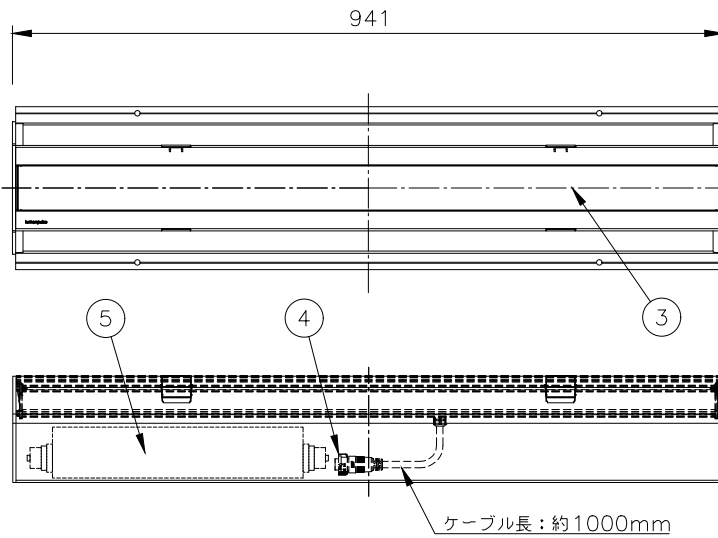

シリーズ

lumenfacade™

名称
ルーメンファサード イングラウンド ダイレクトビュー 3ft・カラーチェンジング

姿図

仕様
光源色 : RGB
入力電圧 : AC100-277V
入力電流 : 180mA(AC100V), 75mA(AC240V)
消費電力 : 18W
質量 : 9.68Kg
保護等級 : IP68/IK10
制御方式 : DMX/RDM, lumentalk, DALI8

形式 □ LOID-36-RGB-00-※※

制御方式(〇〇)

- ☐ DMX/RDM
- ☐ LT (lumentalk)
- ☐ DALI8

オプション(※※)

- ☐ ASL 滑止め加工

※製品仕様は改良の為、予告なく変更となることがあります。

部番	品名	数量	材質	摘要	照査	串田	設計	植田			
7	固定バンド22	1	SUS		特記事項 ・灯具は一般通常環境の屋外防雨型です。 ・使用環境温度-40°C~+50°C ・高温下で使用を続けると、寿命が短くなることがあります。 ・光源・電源・ケーブルは適合製品以外使用しないでください。不点灯、破壊、感電、火災の原因となります。	名称 ルーメンファサード イングラウンド ダイレクトビュー 3ft カラーチェンジング					
6	固定バンド29	2	SUS						形式 LOID-36-RGB		
5	電源装置	1	-	AC100~277V		尺度 S=1/10(A4)					
4	専用防水アダプター	1	-	NJW-16-5-PF		作成日 2023.6.14					
3	カバー	1	強化ガラス	透明							
2	灯体	1	AS	クリアアルマイト							
1	収納ボックス	1	樹脂	黒色							

第三角法 JIS A-4 単位: mm

アーキテイメント株式会社