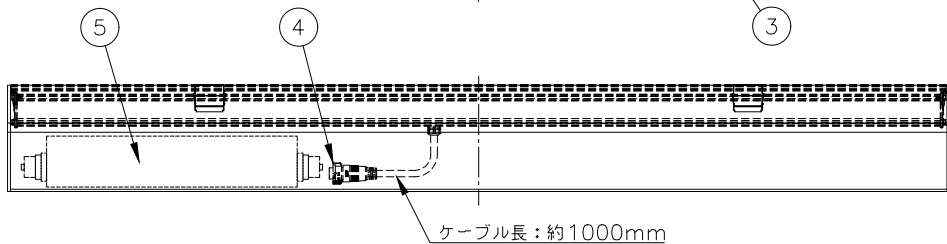

第三角法 JIS A-4 単位: mm

アーキテイメント株式会社

シリーズ

lumenfacade™

名称

ルーメンファサード イングラウンド ダイレクトビュー 4ft・カラーチェンジング

姿図

仕様
 光源色 : RGB
 入力電圧 : AC100-277V
 入力電流 : 240mA(AC100V), 100mA(AC240V)
 消費電力 : 24W
 器具光束 : 下記一覧表参照
 質量 : 12.24Kg
 保護等級 : IP68/IK10
 制御方式 : DMX/RDM, lumentalk, DALI8

形式 □ LOID-48-RGB-〇〇-※※

制御方式(〇〇)

- DMX/RDM
- LT (lumentalk)
- DALI8

オプション(※※)

- ASL 滑止め加工

※製品仕様は改良の為、予告なく変更となることがあります。

部番	品名	数量	材質	摘要	照査	串田	設計	植田
7	固定バンド22	1	SUS		特記事項 ・灯具は一般通常環境の屋外防雨型です。 ・使用環境温度 -40°C~+50°C ・高温下で使用を続けると、寿命が短くなる場合があります。 ・光源・電源・ケーブルは適合製品以外使用しないでください。不点灯、破壊、感電、火災の原因となります。	名称 ルーメンファサード イングラウンド ダイレクトビュー 4ft カラーチェンジング 形式 LOID-48-RGB 尺度 S=1/10(A4) 作成日 2023.6.14 		
6	固定バンド29	2	SUS					
5	電源装置	1	-	AC100~277V				
4	専用防水アダプター	1	-	NJW-16-5-PF				
3	カバー	1	強化ガラス	透明				
2	灯体	1	AS	クリアアルマイト				
1	収納ボックス	1	樹脂	黒色				