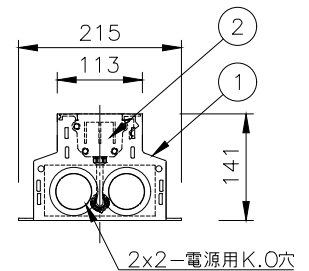

※製品仕様は改良の為、予告なく変更となることがあります。

部番	品名	数量	材質	摘要	照査	串田	設計	植田			
7	固定バンド22	1	SUS		特記事項 ・灯具は一般通常環境の屋外防雨型です。 ・使用環境温度-40°C~+50°C ・高温下で使用を続けると、寿命が短くなることがあります。 ・光源・電源・ケーブルは適合製品以外使用しないでください。不点灯、破壊、感電、火災の原因となります。	名称 ルーメンファサード イングラウンド ダイレクトビュー 3ft カラーチェンジング					
6	固定バンド29	2	SUS						形式 LOID-36-RGB		
5	電源装置	1	-	AC100~277V		尺度 S=1/10(A4)					
4	専用防水アダプター	1	-	NJW-16-5-PF		作成日 2023.6.14					
3	カバー	1	強化ガラス	透明							
2	灯体	1	AS	クリアアルマイト							
1	収納ボックス	1	樹脂	黒色							

第三角法 JIS A-4 単位: mm

アーキテイメント株式会社