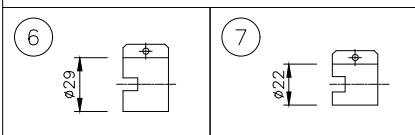

※製品仕様は改良の為、予告なく変更となることがあります。

部番	品名	数量	材質	摘要	照査	串田	設計	植田
7	固定バンド22	1	SUS		特記事項 ・灯具は一般通常環境の屋外防雨型です。 ・使用環境温度-40°C~+50°C ・高温下で使用を続けると、寿命が短くなる場合があります。 ・光源・電源・ケーブルは適合製品以外使用しないでください。不点灯、破壊、感電、火災の原因となります。	名称 ルーメンファサード イングラウンド ダイレクトビュー 2ft カラーチェンジング 形式 LOID-24-RGB 尺度 S=1/10(A4) 作成日 2023.6.14 		
6	固定バンド29	2	SUS					
5	電源装置	1	-	AC100~277V				
4	専用防水アダプター	1	-	NJW-16-5-PF				
3	カバー	1	強化ガラス	透明				
2	灯体	1	AS	クリアアルマイト				
1	収納ボックス	1	樹脂	黒色				

第三角法 JIS A-4 単位: mm

アーキテイメント株式会社