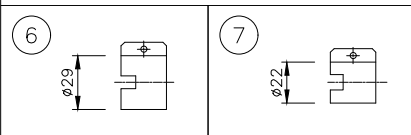

※製品仕様は改良の為、予告なく変更となることがあります。

部番	品名	数量	材質	摘要	照査	串田	設計	植田			
7	固定バンド22	1	SUS		特記事項 ・灯具は一般通常環境の屋外防雨型です。 ・使用環境温度-40°C~+50°C ・高温下で使用を続けると、寿命が短くなることがあります。 ・光源・電源・ケーブルは適合製品以外使用しないでください。不点灯、破壊、感電、火災の原因となります。	名称 ルーメンファサード イングラウンド ダイレクトビュー 3ft カラーチェンジング					
6	固定バンド29	2	SUS						形式 LOID-36-RGB		
5	電源装置	1	-	AC100~277V		尺度 S=1/10(A4)					
4	専用防水アダプター	1	-	NJW-16-5-PF		作成日 2023.6.14					
3	カバー	1	強化ガラス	透明							
2	灯体	1	AS	クリアアルマイト							
1	収納ボックス	1	樹脂	黒色							

第三角法 JIS A-4 単位: mm

アーキテイメント株式会社