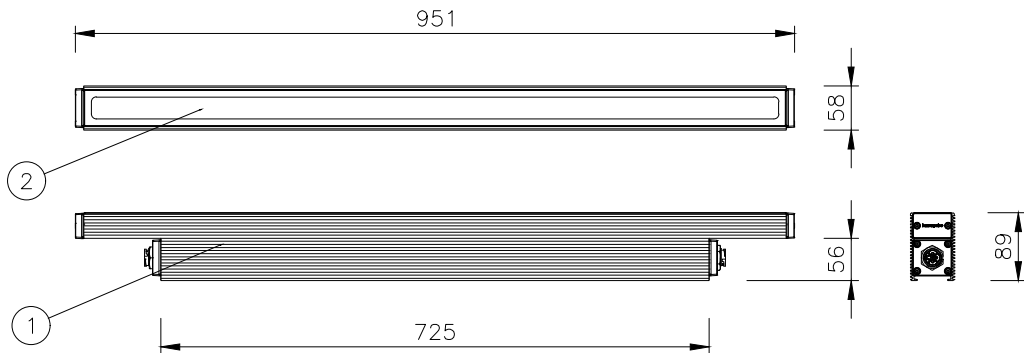

器具光束(lm)/光度(cd) 一覧表

配光角度	WW		8x8		10x10		30x30		35x35		60x60		80x80		90x90		10x30		10x60		10x90		15x25		30x60		50x80	
	lm	cd	lm	cd	lm	cd	lm	cd	lm	cd	lm	cd	lm	cd	lm	cd	lm	cd	lm	cd	lm	cd	lm	cd	lm	cd	lm	cd
DWH	1930	2780	2180	42060	2060	20700	2030	7950	2110	5390	1850	1620	2090	1360	1930	1010	2090	16230	2150	9570	1930	4260	2090	13350	2070	2750	2030	1860
DWW	1640	2360	1850	35670	1750	17560	1720	6740	1790	4570	1570	1370	1770	1150	1640	860	1770	13760	1820	8120	1630	3610	1770	11320	1760	2330	1720	1570