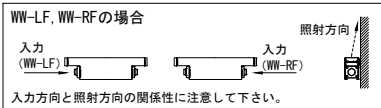

仕様
光源色 : DWH(2700K-6500K),DWW(2200K-3000K)
入力電圧 : AC100-240V
入力電流 : 172.5mA(AC100V),72mA(AC240V)
消費電力 : 17.25W
器具光束 : 下記一覧表参照
質量 : 2.0Kg
保護等級 : IP66/IK07(WWのみIK06)
制御方式 : DMX/RDM,DALIT8

形式 ☐ LOG-12-DWH-△△-**-○○-**
☐ LOG-12-DWW-△△-**-○○-**

配光角(△△)

☐ WWLF	WallWash	☐ 10x30	10°x30°
☐ WWRP	WallWash	☐ 10x60	10°x60°
☐ 8x8	8°x8°	☐ 10x90	10°x90°
☐ 10x10	10°x10°	☐ 15x25	15°x25°
☐ 30x30	30°x30°	☐ 30x60	30°x60°
☐ 35x35	35°x35°	☐ 50x80	50°x80°
☐ 60x60	60°x60°		
☐ 80x80	80°x80°		
☐ 90x90	90°x90°		

灯体色(**)

☐ SI	シルバー
☐ BK	ブラック
☐ WH	ホワイト
☐ BRZ	ブロンズ
☐ CC	カスタムカラー

制御方式(○○)

☐ DMX/RDM
☐ DALIT8
オプション(**) ☐ CRC 重耐塩塗装

器具光束(lm)/光度(cd) 一覧表

配光角度	WW		8x8		10x10		30x30		35x35		60x60		80x80		90x90		10x30		10x60		10x90		15x25		30x60		50x80	
	lm	cd	lm	cd	lm	cd	lm	cd	lm	cd	lm	cd	lm	cd	lm	cd	lm	cd	lm	cd	lm	cd	lm	cd	lm	cd	lm	cd
DWH	640	920	720	14020	680	6900	670	2650	700	1790	610	540	690	450	640	330	690	5410	710	3190	640	1420	690	4450	690	910	670	620
DWW	540	780	610	11840	580	5820	570	2230	590	1510	520	450	580	380	540	280	590	4560	600	2690	540	1200	580	3750	580	770	570	520