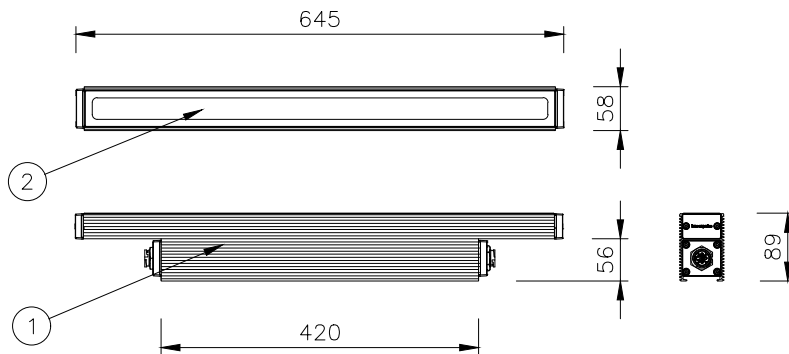

器具光束(lm)/光度(cd) 一覧表

配光角度	WW		8x8		10x10		30x30		35x35		60x60		80x80		90x90		10x30		10x60		10x90		15x25		30x60		50x80	
	lm	cd	lm	cd	lm	cd	lm	cd	lm	cd	lm	cd	lm	cd	lm	cd	lm	cd	lm	cd	lm	cd	lm	cd	lm	cd	lm	cd
DWH	1290	1850	1450	28040	1370	13800	1350	5300	1410	3590	1230	1080	1390	910	1290	670	1390	10820	1430	6380	1280	2840	1390	8900	1380	1830	1350	1240
DWW	1090	1570	1230	23750	1160	11690	1140	4490	1190	3040	1040	910	1180	770	1090	570	1180	9160	1210	5400	1090	2400	1180	7540	1170	1550	1140	1050