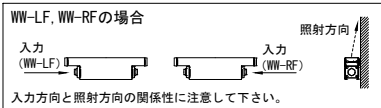

※製品仕様は改良の為、予告なく変更となることがあります。

7					特記事項	名称	ルーメンファサード 4ft ケルビンチューニング	
6					・ 灯具は一般通常環境の屋外防雨型です。	形式	LOG-48-	
5					・ 使用環境温度 -25°C~+50°C	尺度	S=1/10(A4)	
4					・ 高温下で使用を続けると、寿命が短くなる場合があります。	作成日	2023.6.14	
3					・ 光源・電源・ケーブルは適合製品以外使用しないでください。不点灯、破壊、感電、火災の原因となります。			
2	カバーガラス	1	強化ガラス	クリア	・ オプション装着後はJIS規格をしっかりと固定し浸水無き事を十分確認の事。			
1	本体	1	ADC/A1P	粉体塗装	照査	串田	設計	植田
部番	品名	数量	材質	摘要				

第三角法 JIS A-4 単位: mm

アーキテイメント株式会社