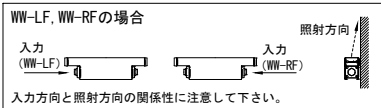

※製品仕様は改良の為、予告なく変更となることがあります。

7					特記事項 ・ 灯具は一般通常環境の屋外防雨型です。 ・ 使用環境温度 -25°C~+50°C ・ 高温下で使用を続けると、寿命が短くなる場合があります。 ・ 光源・電源・ケーブルは適合製品以外使用しないでください。不点灯、破壊、感電、火災の原因となります。 ・ オプション装着後はJMB(印)をしっかり固定し浸水無き事を十分確認の事。	名称	ルーメンファサード 3ft ケルビンチューニング		
6				形式		LOG-36-			
5				尺度		S=1/10(A4)	作成日	2023.6.14	
4				部番		品名	数量	材質	
3				摘要		照査	串田	設計	植田
2	カバーガラス	1	強化ガラス	クリア					
1	本体	1	ADC/A1P	粉体塗装					

第三角法 JIS A-4 単位: mm

アーキテイメント株式会社