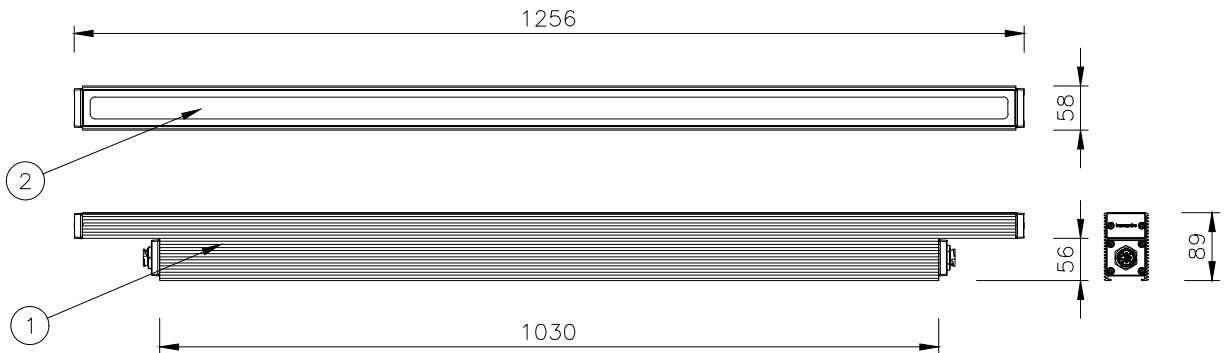

※製品仕様は改良の為、予告なく変更となることがあります。

7					特記事項	名称	ルーメンファサード 4ft ケルビンチューニング	
6					・ 灯具は一般通常環境の屋外防雨型です。	形式	LOG-48-	
5					・ 使用環境温度 -25°C~+50°C	尺度	S=1/10(A4)	
4					・ 高温下で使用を続けると、寿命が短くなる場合があります。	作成日	2023.6.14	
3					・ 光源・電源・ケーブルは適合製品以外使用しないでください。不点灯、破壊、感電、火災の原因となります。			
2	カバーガラス	1	強化ガラス	クリア	・ オプション装着後はJIS規格をしっかりと固定し浸水無き事を十分確認の事。			
1	本体	1	ADC/A1P	粉体塗装	照査	串田	設計	植田
部番	品名	数量	材質	摘要				

第三角法 JIS A-4 単位: mm

アーキテイメント株式会社