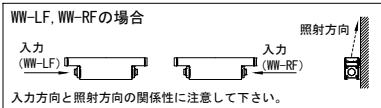

※製品仕様は改良の為、予告なく変更となることがあります。

7					特記事項 ・ 灯具は一般通常環境の屋外防雨型です。 ・ 使用環境温度 -25°C~+50°C ・ 高温下で使用を続けると、寿命が短くなる場合があります。 ・ 光源・電源・ケーブルは適合製品以外使用しないでください。不点灯、破壊、感電、火災の原因となります。 ・ オプション装着後はJAMのしっかり固定し浸水無き事を十分確認の事。	名称	ルーメンファサード 2ft ケルビンチューニング	
6				形式		LOG-24-		
5				尺度		S=1/10(A4)	作成日	2023.6.14
4								
3								
2	カバーガラス	1	強化ガラス	クリア				
1	本体	1	ADC/A1P	粉体塗装				
部番	品名	数量	材質	摘要	照査	串田	設計	植田

第三角法 JIS A-4 単位: mm

アーキテイメント株式会社