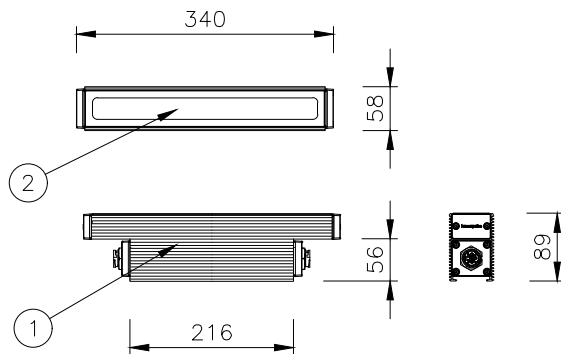

形式 LOG-12-DWH-△△-**-○○-**
 LOG-12-DWW-△△-**-○○-**

配光角(△△)

<input type="checkbox"/> WWLF	WallWash	<input type="checkbox"/> 10x30	10°x30°
<input type="checkbox"/> WWRP	WallWash	<input type="checkbox"/> 10x60	10°x60°
<input type="checkbox"/> 8x8	8°x8°	<input type="checkbox"/> 10x90	10°x90°
<input type="checkbox"/> 10x10	10°x10°	<input type="checkbox"/> 15x25	15°x25°
<input type="checkbox"/> 30x30	30°x30°	<input type="checkbox"/> 30x60	30°x60°
<input type="checkbox"/> 35x35	35°x35°	<input type="checkbox"/> 50x80	50°x80°
<input type="checkbox"/> 60x60	60°x60°		
<input type="checkbox"/> 80x80	80°x80°		
<input type="checkbox"/> 90x90	90°x90°		

器具光束(lm)/光度(cd) 一覧表

配光角度	WW		8x8		10x10		30x30		35x35		60x60		80x80		90x90		10x30		10x60		10x90		15x25		30x60		50x80	
	lm	cd	lm	cd	lm	cd	lm	cd	lm	cd	lm	cd	lm	cd	lm	cd	lm	cd	lm	cd	lm	cd	lm	cd	lm	cd	lm	cd
DWH	640	920	720	14020	680	6900	670	2650	700	1790	610	540	690	450	640	330	690	5410	710	3190	640	1420	690	4450	690	910	670	620
DWW	540	780	610	11840	580	5820	570	2230	590	1510	520	450	580	380	540	280	590	4560	600	2690	540	1200	580	3750	580	770	570	520