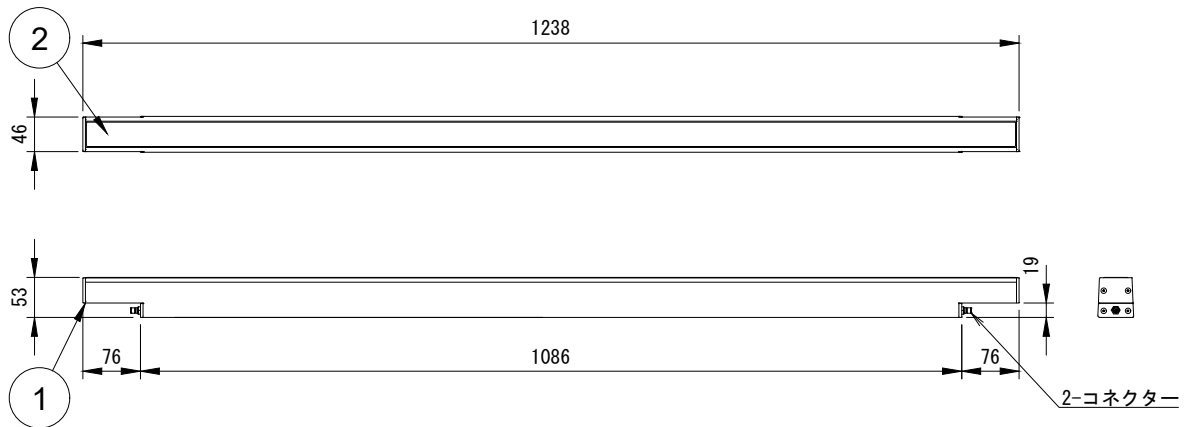

※製品仕様は改良の為、予告なく変更となることがあります。

7					特記事項 ・ 灯具は一般通常環境の屋外防雨型です。 ・ 使用環境温度 -25°C~+50°C ・ 高温下で使用を続けると、寿命が短くなる場合があります。 ・ 光源・電源・ケーブルは適合製品以外使用しないでください。不点灯、破壊、感電、火災の原因となります。 ・ オプション装着後はJMB(印)をしっかりと固定し浸水無き事を十分確認の事。	名称	ルーメンファサード・ナノ 4W 4ft・ホワイト（単色）	
6						形式	LOGN-4W-48V-48-	
5						尺度	S=1/10(A4)	作成日
4								2023.6.16
3								
2	カバーガラス	1	強化ガラス	クリア				
1	本体	1	ADC/A1P	粉体塗装				
部番	品名	数量	材質	摘要	照査	串田	設計	植田