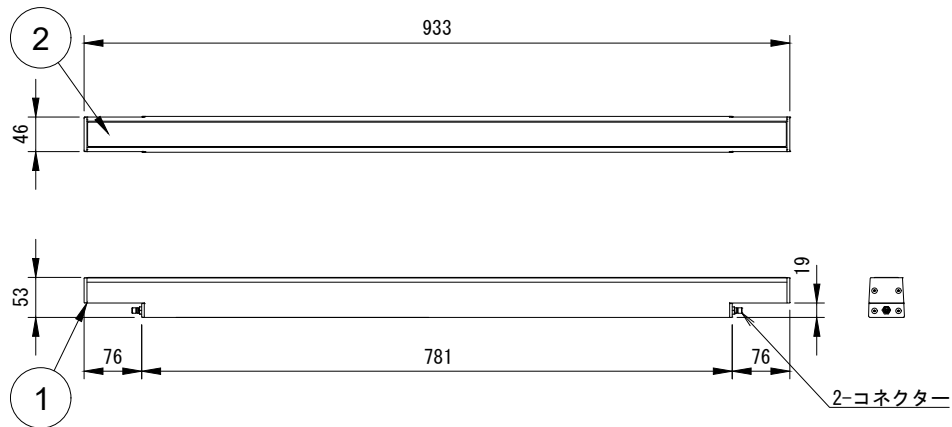

※製品仕様は改良の為、予告なく変更となることがあります。

7					特記事項 ・ 灯具は一般通常環境の屋外防雨型です。 ・ 使用環境温度 -25°C~+50°C ・ 高温下で使用を続けると、寿命が短くなる場合があります。 ・ 光源・電源・ケーブルは適合製品以外使用しないでください。不点灯、破壊、感電、火災の原因となります。 ・ オプション装着後はJMB(注)をしっかりと固定し浸水無き事を十分確認の事。	名称	ルーメンファサード・ナノ 7W 3ft・ホワイト（単色）	
6						形式	LOGN-7W-48V-36-	
5						尺度	S=1/10(A4)	作成日
4								2023.6.16
3								
2	カバーガラス	1	強化ガラス	クリア				
1	本体	1	ADC/A1P	粉体塗装				
部番	品名	数量	材質	摘要	照査	串田	設計	植田