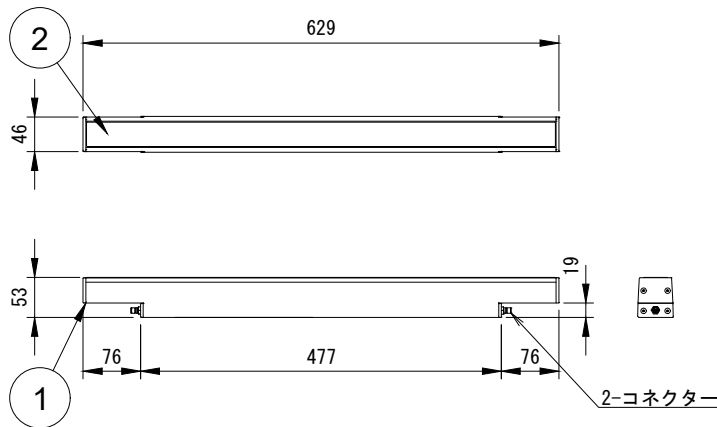

シリーズ

lumenfacade™

名称

ルーメンファサード・ナノ 4W 2ft. カラー (単色)

姿図

仕様

光源色 : RD(Red),GR(Green),BL(Blue)
入力電圧 : DC48V
入力電流 : 166.7mA
消費電力 : 8.0W
器具光束 : 下記一覧表参照
質量 : 1.32Kg
保護等級 : IP66/IK08
制御方式 : On/Off,ユニバーサルコントロール(DMX/RDM,DALI)

形式 ☐ LOGN-4W-48V-24-RD-△△-◇◇-※※-○○-※※
☐ LOGN-4W-48V-24-GR-△△-◇◇-※※-○○-※※
☐ LOGN-4W-48V-24-BL-△△-◇◇-※※-○○-※※

配光角 (△△)

☐ 8x8	8°x8°
☐ 10x10	10°x10°
☐ 10x30	10°x30°
☐ 10x60	10°x60°
☐ 10x90	10°x90°
☐ 30x10	30°x10°
☐ 30x30	30°x30°
☐ 30x60	30°x60°
☐ 30x90	30°x90°

☐ 60x60	60°x60°
☐ 60x60	60°x60°
☐ 60x60	60°x60°
☐ 90x90	90°x90°
☐ W	Wide120°
☐ WW	WallWash

レンズオプション (◇◇)

☐ CL	クリア
☐ FR	フロスト
☐ HFR	ハーフフロスト
灯体色 (※※)	
☐ SI	シルバー
☐ BK	ブラック
☐ WH	ホワイト
☐ BRZ	ブロンズ
☐ CC	カスタムカラー

制御方式 (○○)

☐ NO(On/Off)	
☐ UCTL(3段階点光)	
オプション (※※)	
☐ CRC	重耐塩塗装

器具光束 (lm)/光度 (cd) 一覧表

配光角度	8x8		10x10		10x30		10x60		10x90		30x10		30x30		30x60		30x90		60x10		60x60		60x90		90x90		W		WW	
	lm	cd	lm	cd	lm	cd	lm	cd	lm	cd	lm	cd	lm	cd	lm	cd	lm	cd	lm	cd	lm	cd	lm	cd	lm	cd	lm	cd		
Red	320	8890	310	6930	300	1960	300	1040	300	540	300	1950	370	870	360	550	370	400	300	1210	370	270	360	330	360	220	180	90	320	1580
Green	1000	27160	970	21190	940	5990	930	3190	930	1670	940	5970	1160	2670	1120	1690	1130	1220	930	3710	1130	830	1120	1010	1110	680	560	270	1000	4850
Blue	220	5990	210	4670	200	1320	200	700	200	360	200	1310	250	590	240	370	250	270	200	810	250	180	240	220	240	150	120	60	220	1070

※製品仕様は改良の為、予告なく変更となることがあります。

7					特記事項 ・ 灯具は一般通常環境の屋外防雨型です。 ・ 使用環境温度 -25°C~+50°C ・ 高温下で使用を続けると、寿命が短くなる可能性があります。 ・ 光源・電源・ケーブルは適合製品以外使用しないでください。不点灯、破壊、感電、火災の原因となります。 ・ オプション装着後はJIS規格をしっかりと固定し浸水無き事を十分確認の事。	名称	ルーメンファサード・ナノ 4W 2ft. カラー (単色)	
6				形式		LOGN-4W-48V-24-		
5				尺度		S=1/10(A4)	作成日	2023.6.16
4								
3								
2	カバーガラス	1	強化ガラス	クリア				
1	本体	1	ADC/A1P	粉体塗装				
部番	品名	数量	材質	摘要	照査	串田	設計	植田