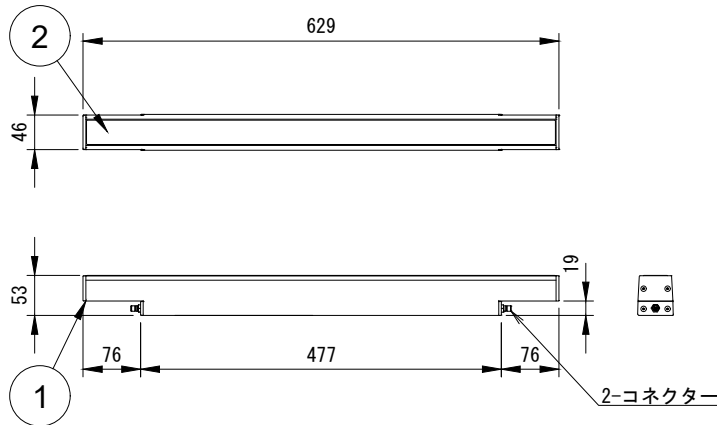

☐ 60x60	60°x60°
☐ 60x60	60°x60°
☐ 60x60	60°x60°
☐ 90x90	90°x90°
☐ W	Wide120°
☐ WW	WallWash

レンズオプション(◇◇)

☐ CL	クリア
☐ FR	フロスト
☐ HFR	ハーフフロスト

灯体色(※※)

☐ SI	シルバー
☐ BK	ブラック
☐ WH	ホワイト
☐ BRZ	ブロンズ
☐ CC	カスタムカラー

制御方式(○○)

☐ NO(On/Off)
☐ UCTL(3端子点灯)
オプション(※※)
☐ CRC 重耐塩塗装

器具光束(lm)/光度(cd) 一覧表

配光角度	8x8		10x10		10x30		10x60		10x90		30x10		30x30		30x60		30x90		60x10		60x60		60x90		90x90		W		WW	
	lm	cd	lm	cd	lm	cd	lm	cd	lm	cd	lm	cd	lm	cd	lm	cd	lm	cd	lm	cd	lm	cd	lm	cd	lm	cd	lm	cd		
2200K	660	17900	640	13960	620	3950	610	2100	610	1100	620	3930	760	1760	740	1110	740	800	610	2440	740	550	740	660	730	450	370	180	650	3200
2700K	950	25840	920	20160	890	5700	890	3040	890	1590	890	5680	1100	2540	1070	1610	1070	1160	890	3520	1080	790	1070	960	1050	650	530	260	950	4620
2700K-CRI90	800	21700	770	16930	750	4790	740	2550	750	1330	750	4770	920	2140	890	1350	900	970	740	2960	900	670	900	800	880	540	450	220	790	3880
3000K	1000	27290	970	21290	940	6020	940	3210	940	1680	940	6000	1160	2690	1130	1700	1130	1230	940	3720	1140	840	1130	1010	1110	680	560	270	1000	4870
3000K-CRI90	840	22950	820	17900	790	5060	790	2700	790	1410	790	5040	980	2260	950	1430	950	1030	790	3130	960	700	950	850	930	580	470	230	840	4100
3500K	1030	27870	990	21740	960	6150	960	3280	960	1710	960	6130	1190	2740	1150	1730	1160	1250	960	3800	1160	860	1150	1030	1130	700	580	280	1020	4980
4000K	1080	29350	1050	22900	1010	6470	1010	3450	1010	1810	1020	6450	1250	2890	1210	1830	1220	1320	1010	4000	1220	900	1220	1090	1200	740	610	300	1080	5240

※製品仕様は改良の為、予告なく変更となることがあります。

7					特記事項 ・ 灯具は一般通常環境の屋外防雨型です。 ・ 使用環境温度 -25°C~+50°C ・ 高温下で使用を続けると、寿命が短くなる場合があります。 ・ 光源・電源・ケーブルは適合製品以外使用しないでください。不点灯、破壊、感電、火災の原因となります。 ・ オプション装着後はJIS規格をしっかりと固定し浸水無き事を十分確認の事。	名称	ルーメンファサード・ナノ 7W 2ft・ホワイト（単色）	
6				形式		LOGN-7W-48V-24-		
5				尺度		S=1/10(A4)	作成日	2023.6.16
4								
3								
2	カバーガラス	1	強化ガラス	クリア				
1	本体	1	ADC/A1P	粉体塗装				
部番	品名	数量	材質	摘要	照査	串田	設計	植田