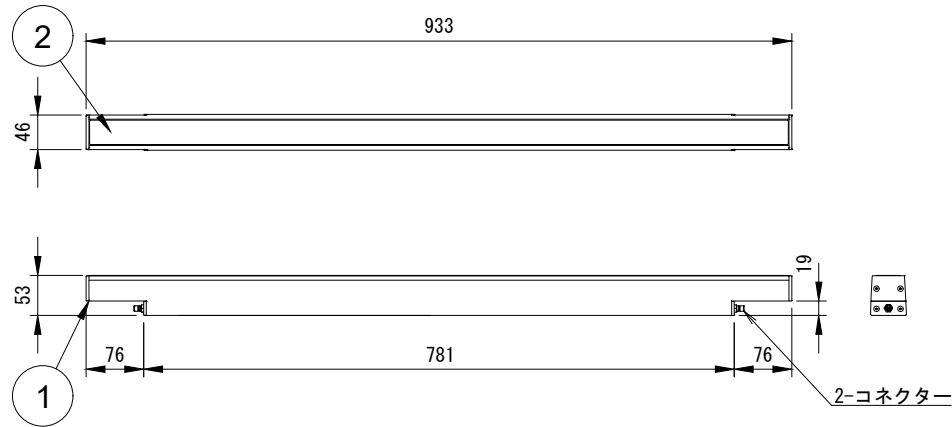

※製品仕様は改良の為、予告なく変更となることがあります。

7					特記事項				名称			
6					・ 灯具は一般通常環境の屋外防雨型です。 ・ 使用環境温度 -25°C~+50°C ・ 高温下で使用を続けると、寿命が短くなる場合があります。				ルーメンファサード・ナノ 4W 3ft・ホワイト (単色)			
5					・ 光源・電源・ケーブルは適合製品以外使用しないでください。不点灯、破壊、感電、火災の原因となります。				形式			
4					・ オプション装着後はJIS規格をしっかりと固定し浸水無き事を十分確認の事。				LOGN-4W-48V-36-			
3									尺度		作成日	
2	カバーガラス	1	強化ガラス	クリア					S=1/10(A4)		2023.6.16	
1	本体	1	ADC/A1P	粉体塗装								
部番	品名	数量	材質	摘要	照査	串田	設計	植田