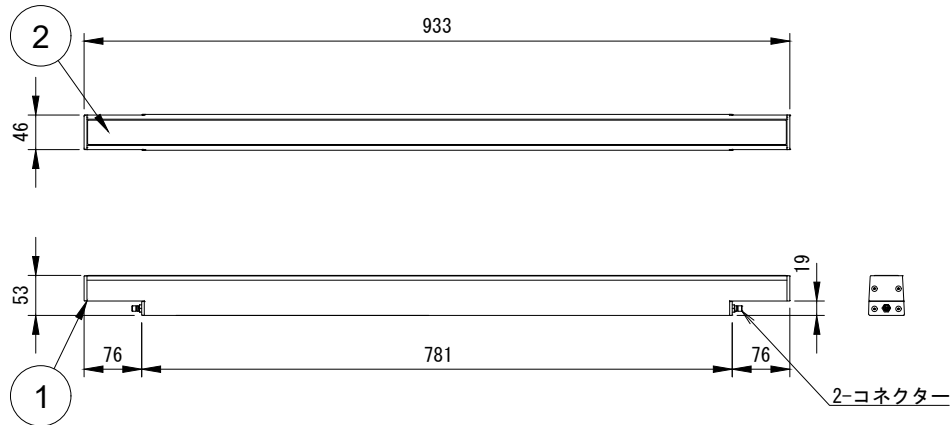

※製品仕様は改良の為、予告なく変更となることがあります。

7					特記事項 ・ 灯具は一般通常環境の屋外防雨型です。 ・ 使用環境温度 -25°C~+50°C ・ 高温下で使用を続けると、寿命が短くなる可能性があります。 ・ 光源・電源・ケーブルは適合製品以外使用しないでください。不点灯、破壊、感電、火災の原因となります。 ・ オプション装着後はJIS規格をしっかりと固定し浸水無き事を十分確認の事。	名称	ルーメンファサード・ナノ 4W 3ft。カラー（単色）	
6				形式		LOGN-4W-48V-36-		
5				尺度		S=1/10(A4)	作成日	2023.6.16
4								
3								
2	カバーガラス	1	強化ガラス	クリア				
1	本体	1	ADC/A1P	粉体塗装				
部番	品名	数量	材質	摘要	照査	串田	設計	植田