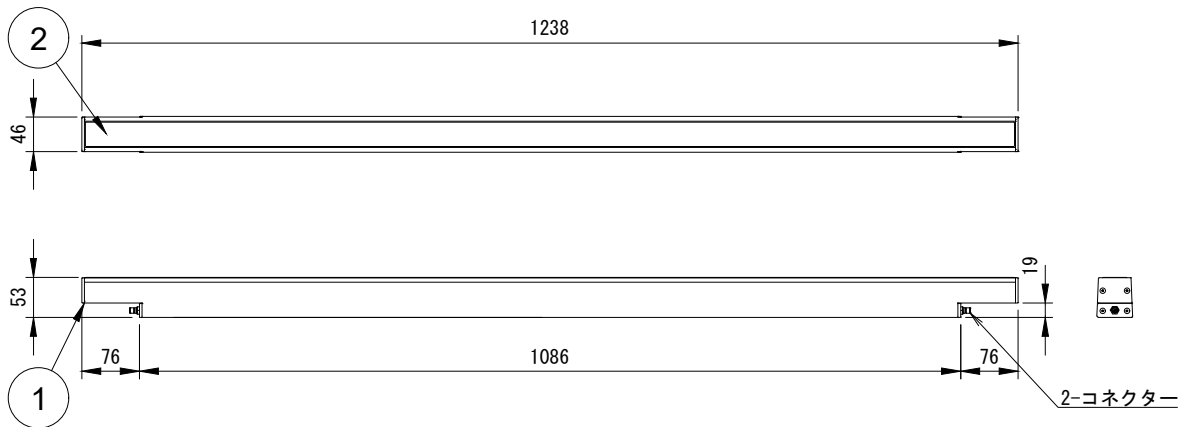

※製品仕様は改良の為、予告なく変更となることがあります。

7					特記事項 ・ 灯具は一般通常環境の屋外防雨型です。 ・ 使用環境温度 -25°C~+50°C ・ 高温下で使用を続けると、寿命が短くなる場合があります。 ・ 光源・電源・ケーブルは適合製品以外使用しないでください。不点灯、破壊、感電、火災の原因となります。 ・ オプション装着後はJIS規格をしっかりと固定し浸水無き事を十分確認の事。	名称	ルーメンファサード・ナノ 7W 4ft・ホワイト（単色）	
6						形式	LOGN-7W-48V-48-	
5						尺度	S=1/10(A4)	作成日
4								2023.6.16
3								
2	カバーガラス	1	強化ガラス	クリア				
1	本体	1	ADC/A1P	粉体塗装				
部番	品名	数量	材質	摘要	照査	串田	設計	植田