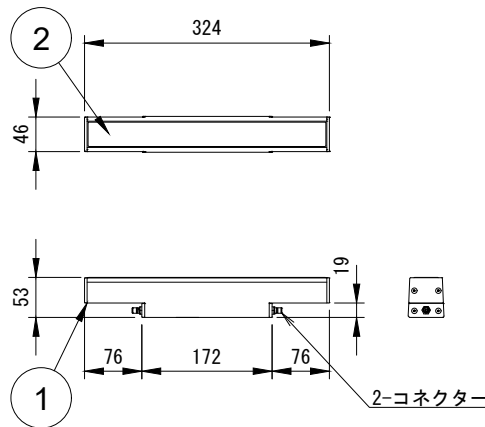

制御方式(○○)

<input type="checkbox"/> NO(On/Off)	
<input type="checkbox"/> UCTL(3端子点灯)	
オプション(※※)	
<input type="checkbox"/> CRC	重耐塩塗装

器具光束(lm)/光度(cd) 一覧表

配光角度	8x8		10x10		10x30		10x60		10x90		30x10		30x30		30x60		30x90		60x10		60x60		60x90		90x90		W		WW	
	lm	cd	lm	cd	lm	cd	lm	cd	lm	cd	lm	cd	lm	cd	lm	cd	lm	cd	lm	cd	lm	cd	lm	cd	lm	cd	lm	cd		
2200K	230	6280	220	4900	210	1380	210	730	210	380	210	1380	260	610	260	390	260	280	210	850	260	190	260	230	250	150	130	60	230	1120
2700K	330	9090	320	7090	310	2000	310	1070	310	560	310	2000	380	890	370	560	370	410	310	1240	380	280	370	330	370	220	180	90	330	1620
2700K-CRI90	280	7650	270	5960	260	1680	260	900	260	470	260	1680	320	750	310	470	310	340	260	1040	320	230	310	280	310	190	150	70	280	1360
3000K	350	9590	340	7480	330	2110	330	1120	330	590	330	2110	400	940	390	590	400	430	330	1310	400	290	390	350	390	240	200	90	350	1710
3000K-CRI90	290	8060	280	6290	270	1770	270	940	270	490	280	1770	340	790	330	500	330	360	270	1100	330	240	330	300	320	200	160	80	290	1440
3500K	360	9840	350	7670	340	2170	340	1150	340	600	340	2160	420	970	400	610	410	440	330	1340	410	300	400	360	400	240	200	100	360	1750
4000K	380	10330	360	8060	350	2280	350	1210	350	630	350	2270	440	1010	420	640	430	460	350	1410	430	310	420	380	420	260	210	100	380	1840