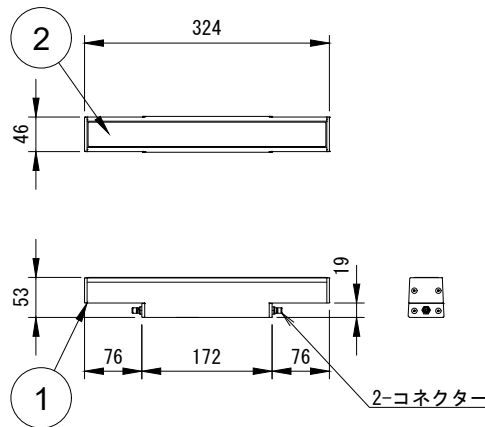

配光角(△△)

☐ 8x8	8°x8°
☐ 10x10	10°x10°
☐ 10x30	10°x30°
☐ 10x60	10°x60°
☐ 10x90	10°x90°
☐ 30x10	30°x10°
☐ 30x30	30°x30°
☐ 30x60	30°x60°
☐ 30x90	30°x90°

☐ 60x60	60°x60°
☐ 60x60	60°x60°
☐ 60x60	60°x60°
☐ 90x90	90°x90°
☐ W	Wide120°
☐ WW	WallWash

レンズオプション(◇◇)

☐ CL	クリア
☐ FR	フロスト
☐ HFR	ハーフフロスト

灯体色(※※)

☐ SI	シルバー
☐ BK	ブラック
☐ WH	ホワイト
☐ BRZ	ブロンズ
☐ CC	カスタムカラー

制御方式(○○)

☐ NO(On/Off)
☐ UCTL(3端子点灯)
オプション(※※)
☐ CRC|重耐塩塗装

器具光束(lm)/光度(cd) 一覧表

配光角度	8x8		10x10		10x30		10x60		10x90		30x10		30x30		30x60		30x90		60x10		60x60		60x90		90x90		W		WW	
	lm	cd	lm	cd	lm	cd	lm	cd	lm	cd	lm	cd	lm	cd	lm	cd	lm	cd	lm	cd	lm	cd	lm	cd	lm	cd	lm	cd		
2200K	330	8970	320	7000	310	1980	300	1050	310	550	310	1970	380	880	370	560	370	400	300	1220	370	270	370	330	360	220	180	90	330	1600
2700K	470	12900	460	10060	440	2840	440	1510	440	790	440	2830	550	1270	530	800	530	580	440	1760	530	390	530	480	520	320	260	130	470	2300
2700K-CRI90	400	10830	380	8450	370	2390	370	1270	370	660	370	2380	460	1060	440	670	450	480	370	1470	450	330	450	400	440	270	220	110	390	1930
3000K	500	13640	480	10640	470	3010	470	1600	470	840	470	3000	580	1340	560	850	560	610	470	1860	570	420	560	500	550	340	280	130	500	2430
3000K-CRI90	420	11450	400	8930	390	2520	390	1340	390	700	390	2520	480	1120	470	710	470	510	390	1560	470	350	470	420	460	280	230	110	420	2040
3500K	510	13930	490	10870	480	3070	480	1640	480	850	480	3060	590	1370	570	860	580	620	480	1900	580	430	570	510	560	350	290	140	510	2490
4000K	540	14670	520	11450	500	3230	500	1720	500	900	510	3220	620	1440	600	910	610	660	500	2000	610	450	610	540	600	370	300	150	540	2620

※製品仕様は改良の為、予告なく変更となることがあります。

7					特記事項	名称 ルーメンファサード・ナノ 7W 1ft・ホワイト(単色)				
6					・ 灯具は一般通常環境の屋外防雨型です。					
5					・ 使用環境温度 -25°C~+50°C					
4					・ 高温下で使用を続けると、寿命が短くなる可能性があります。					
3					・ 光源・電源・ケーブルは適合製品以外	形式 LOGN-7W-48V-12-				
2	カバーガラス	1	強化ガラス	クリア	使用しないでください。不点灯、破壊、感電、火災の原因となります。		尺度 S=1/10(A4)			
1	本体	1	ADC/A1P	粉体塗装	・ オプション装着後はJIS規格をしっかりと固定し浸水無き事を十分確認の事。	作成日 2023.6.16				
部番	品名	数量	材質	摘要	照査	串田	設計	植田	ARCHITAINMENT	

第三角法 JIS A-4 単位: mm

アーキテイメント株式会社