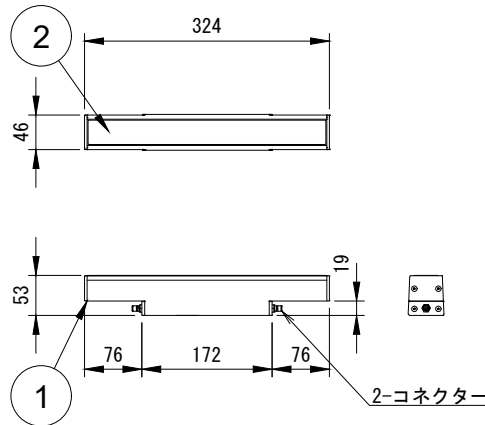

シリーズ

lumenfacade™

名称

ルーメンファサード・ナノ 7W 1ft. カラー (単色)

姿図

仕様

光源色 : RD(Red),GR(Green),BL(Blue)
入力電圧 : DC48V
入力電流 : 145.8mA
消費電力 : 7.0W
器具光束 : 下記一覧表参照
質量 : 0.64Kg
保護等級 : IP66/IK08
制御方式 : On/Off,ユニバーサルコントロール(DMX/RDM,DALI)

形式 ☐ LOGN-7W-48V-12-RD-△△-◇◇-※※-○○-※※
☐ LOGN-7W-48V-12-GR-△△-◇◇-※※-○○-※※
☐ LOGN-7W-48V-12-BL-△△-◇◇-※※-○○-※※

配光角(△△)

☐ 8x8	8°x8°
☐ 10x10	10°x10°
☐ 10x30	10°x30°
☐ 10x60	10°x60°
☐ 10x90	10°x90°
☐ 30x10	30°x10°
☐ 30x30	30°x30°
☐ 30x60	30°x60°
☐ 30x90	30°x90°

☐ 60x60	60°x60°
☐ 60x60	60°x60°
☐ 60x60	60°x60°
☐ 90x90	90°x90°
☐ W	Wide120°
☐ WW	WallWash

レンズオプション(◇◇)

☐ CL	クリア
☐ FR	フロスト
☐ HFR	ハーフフロスト
灯体色(※※)	
☐ SI	シルバー
☐ BK	ブラック
☐ WH	ホワイト
☐ BRZ	ブロンズ
☐ CC	カスタムカラー

制御方式(○○)

☐ NO(On/Off)	
☐ UCTL(3端子点灯)	
オプション(※※)	
☐ CRC	重耐塩塗装

器具光束(lm)/光度(cd) 一覧表

配光角度	8x8		10x10		10x30		10x60		10x90		30x10		30x30		30x60		30x90		60x10		60x60		60x90		90x90		W		WW	
	lm	cd	lm	cd	lm	cd	lm	cd	lm	cd	lm	cd	lm	cd	lm	cd	lm	cd	lm	cd	lm	cd	lm	cd	lm	cd	lm	cd		
Red	230	6280	220	4900	210	1380	210	730	210	380	210	1380	260	610	260	390	260	280	210	850	260	190	260	230	250	150	130	60	230	1120
Green	710	19260	680	15030	660	4250	660	2260	660	1180	670	4230	820	1900	790	1200	800	860	660	2630	800	590	800	710	780	480	400	190	710	3440
Blue	150	4250	150	3320	140	930	140	500	140	260	140	930	180	420	170	260	170	190	140	580	170	130	170	150	170	100	80	40	150	760

※製品仕様は改良の為、予告なく変更となることがあります。

7					特記事項 ・ 灯具は一般通常環境の屋外防雨型です。 ・ 使用環境温度 -25°C~+50°C ・ 高温下で使用を続けると、寿命が短くなる場合があります。 ・ 光源・電源・ケーブルは適合製品以外使用しないでください。不点灯、破壊、感電、火災の原因となります。 ・ オプション装着後はJIS規格をしっかりと固定し浸水無き事を十分確認の事。	名称	ルーメンファサード・ナノ 7W 1ft. カラー (単色)		
6						形式	LOGN-7W-48V-12-		
5						尺度	S=1/10(A4)	作成日	
4								2023.6.16	
3									
2	カバーガラス	1	強化ガラス	クリア					
1	本体	1	ADC/A1P	粉体塗装		照査	串田	設計	植田