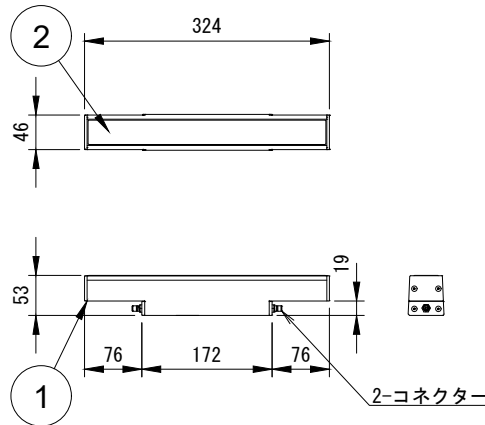

シリーズ

lumenfacade™

名称

ルーメンファサード・ナノ 4W 1ft. カラー (単色)

姿図

仕様

光源色 : RD(Red),GR(Green),BL(Blue)
入力電圧 : DC48V
入力電流 : 83.4mA
消費電力 : 4.0W
器具光束 : 下記一覧表参照
質量 : 0.64Kg
保護等級 : IP66/IK08
制御方式 : On/Off,ユニバーサルコントロール(DMX/RDM,DALI)

形式 ☐ LOGN-4W-48V-12-RD-△△-◇◇-※※-○○-※※
☐ LOGN-4W-48V-12-GR-△△-◇◇-※※-○○-※※
☐ LOGN-4W-48V-12-BL-△△-◇◇-※※-○○-※※

配光角(△△)

☐ 8x8	8°x8°
☐ 10x10	10°x10°
☐ 10x30	10°x30°
☐ 10x60	10°x60°
☐ 10x90	10°x90°
☐ 30x10	30°x10°
☐ 30x30	30°x30°
☐ 30x60	30°x60°
☐ 30x90	30°x90°

☐ 60x60	60°x60°
☐ 60x60	60°x60°
☐ 60x60	60°x60°
☐ 90x90	90°x90°
☐ W	Wide120°
☐ WW	WallWash

レンズオプション(◇◇)

☐ CL	クリア
☐ FR	フロスト
☐ HFR	ハーフフロスト
灯体色(※※)	
☐ SI	シルバー
☐ BK	ブラック
☐ WH	ホワイト
☐ BRZ	ブロンズ
☐ CC	カスタムカラー

制御方式(○○)

☐ NO(On/Off)	
☐ UCTL(3段階点光)	
オプション(※※)	
☐ CRC	重耐塩塗装

器具光束(lm)/光度(cd) 一覧表

配光角度	8x8		10x10		10x30		10x60		10x90		30x10		30x30		30x60		30x90		60x10		60x60		60x90		90x90		W		WW	
	lm	cd	lm	cd	lm	cd	lm	cd	lm	cd	lm	cd	lm	cd	lm	cd	lm	cd	lm	cd	lm	cd	lm	cd	lm	cd	lm	cd		
Red	160	4460	150	3480	150	980	150	520	150	270	150	980	190	440	180	270	180	200	150	600	180	130	180	160	180	110	90	40	160	790
Green	500	13600	480	10610	470	3000	460	1600	470	830	470	2990	580	1340	560	840	560	610	460	1850	560	420	560	500	550	340	280	130	500	2430
Blue	110	2970	100	2320	100	650	100	350	100	180	100	650	120	290	120	180	120	130	100	400	120	90	120	110	120	70	60	30	100	530

※製品仕様は改良の為、予告なく変更となることがあります。

7					特記事項 ・ 灯具は一般通常環境の屋外防雨型です。 ・ 使用環境温度 -25°C~+50°C ・ 高温下で使用を続けると、寿命が短くなる場合があります。 ・ 光源・電源・ケーブルは適合製品以外使用しないでください。不点灯、破壊、感電、火災の原因となります。 ・ オプション装着後はJIS規格をしっかりと固定し浸水無き事を十分確認の事。	名称	ルーメンファサード・ナノ 4W 1ft. カラー (単色)	
6				形式		LOGN-4W-48V-12-		
5				尺度		S=1/10(A4)	作成日	2023.6.16
4								
3								
2	カバーガラス	1	強化ガラス	クリア				
1	本体	1	ADC/A1P	粉体塗装				
部番	品名	数量	材質	摘要	照査	串田	設計	植田