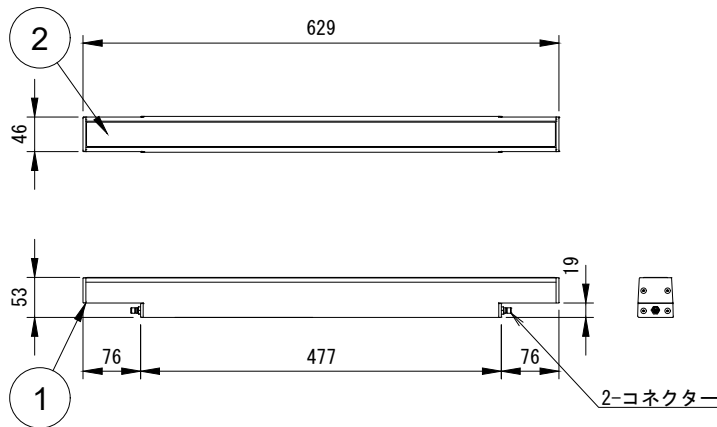

配光角(△△)

☐ 8x8	8°x8°
☐ 10x10	10°x10°
☐ 10x30	10°x30°
☐ 10x60	10°x60°
☐ 10x90	10°x90°
☐ 30x10	30°x10°
☐ 30x30	30°x30°
☐ 30x60	30°x60°
☐ 30x90	30°x90°

☐ 60x60	60°x60°
☐ 60x60	60°x60°
☐ 60x60	60°x60°
☐ 90x90	90°x90°
☐ W	Wide120°
☐ WW	WallWash

レンズオプション(◇◇)

☐ CL	クリア
☐ FR	フロスト
☐ HFR	ハーフフロスト
灯体色(※※)	
☐ SI	シルバー
☐ BK	ブラック
☐ WH	ホワイト
☐ BRZ	ブロンズ
☐ CC	カスタムカラー

制御方式(○○)

☐ NO(On/Off)	
☐ UCTL(3535光束)	
オプション(※※)	
☐ CRC	重耐塩塗装

器具光束(lm)/光度(cd) 一覧表

配光角度	8x8		10x10		10x30		10x60		10x90		30x10		30x30		30x60		30x90		60x10		60x60		60x90		90x90		W		WW	
	lm	cd	lm	cd	lm	cd	lm	cd	lm	cd	lm	cd	lm	cd	lm	cd	lm	cd	lm	cd	lm	cd	lm	cd	lm	cd	lm	cd		
2200K	460	12610	450	9840	430	2780	430	1480	430	770	430	2770	530	1240	520	780	520	560	430	1720	520	380	520	460	510	310	260	120	460	2250
2700K	670	18190	650	14190	630	4010	620	2140	620	1120	630	4000	770	1790	750	1130	750	820	620	2480	760	560	750	670	740	450	370	180	670	3250
2700K-CRI90	560	15300	540	11930	530	3370	520	1800	520	940	530	3360	650	1500	630	950	630	680	520	2080	640	470	630	560	620	380	310	150	560	2730
3000K	710	19220	680	15000	660	4240	660	2260	660	1180	660	4230	820	1890	790	1200	800	860	660	2620	800	590	790	710	780	480	400	190	700	3430
3000K-CRI90	590	16160	570	12610	560	3560	550	1900	550	990	560	3550	690	1590	660	1000	670	720	550	2200	670	490	670	600	660	400	330	160	590	2890
3500K	720	19640	700	15320	680	4330	670	2310	670	1210	680	4320	830	1930	810	1220	810	880	670	2680	820	600	810	730	800	490	410	200	720	3510
4000K	760	20670	730	16130	710	4560	710	2430	710	1270	710	4540	880	2030	850	1290	860	930	710	2820	860	630	850	760	840	520	430	210	760	3690

※製品仕様は改良の為、予告なく変更となることがあります。

部番	品名	数量	材質	摘要	照査	串田	設計	植田
7					特記事項 ・ 灯具は一般通常環境の屋外防雨型です。 ・ 使用環境温度 -25°C~+50°C ・ 高温下で使用を続けると、寿命が短くなる場合があります。 ・ 光源・電源・ケーブルは適合製品以外使用しないでください。不点灯、破壊、感電、火災の原因となります。 ・ オプション装着後はJMB(注)をしっかりと固定し浸水無き事を十分確認の事。	名称 ルーメンファサード・ナノ 4W 2ft・ホワイト(単色)		
6				形式 LOGN-4W-48V-24-				
5				尺度 S=1/10(A4)				
4				作成日 2023.6.16				
3				ARCHITAINMENT				
2	カバーガラス	1	強化ガラス	クリア				
1	本体	1	ADC/A1P	粉体塗装				

第三角法 JIS A-4 単位: mm

アーキテイメント株式会社