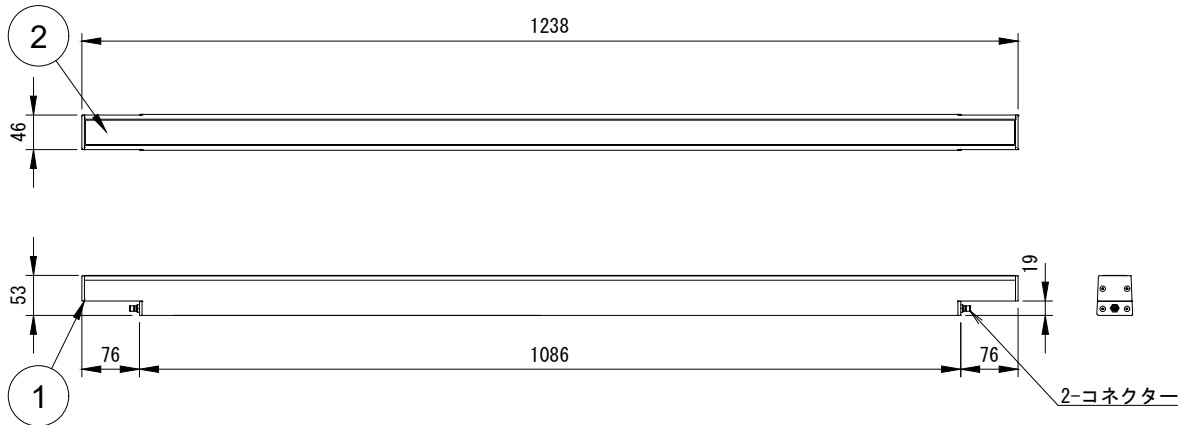

※製品仕様は改良の為、予告なく変更となることがあります。

7					特記事項 ・ 灯具は一般通常環境の屋外防雨型です。 ・ 使用環境温度 -25°C~+50°C ・ 高温下で使用を続けると、寿命が短くなる場合があります。 ・ 光源・電源・ケーブルは適合製品以外使用しないでください。不点灯、破壊、感電、火災の原因となります。 ・ オプション装着後はJIS規格をしっかりと固定し浸水無き事を十分確認の事。	名称	ルーメンファサード・ナノ 7W 4ft. カラー (単色)	
6				形式		LOGN-7W-48V-48-		
5				尺度		S=1/10(A4)	作成日	2023.6.16
4						ARCHITAINMENT		
3						アーキテイメント株式会社		
2	カバーガラス	1	強化ガラス	クリア				
1	本体	1	ADC/A1P	粉体塗装				
部番	品名	数量	材質	摘要	照査	串田	設計	植田