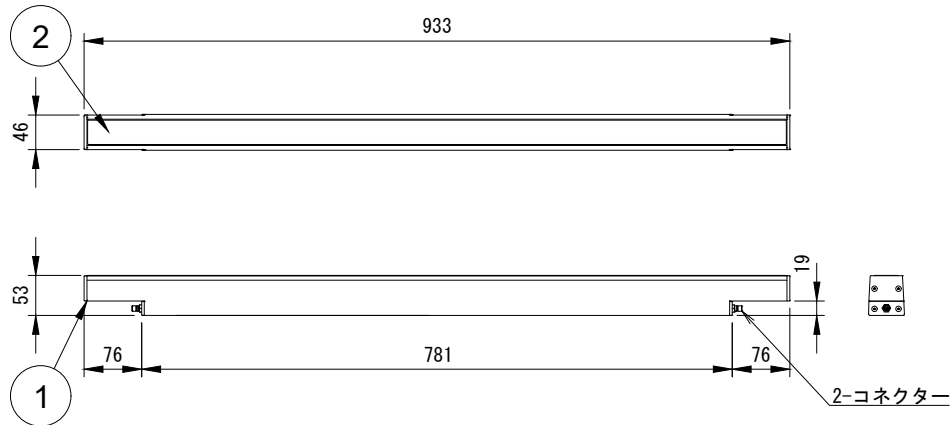

※製品仕様は改良の為、予告なく変更となることがあります。

7					特記事項 ・ 灯具は一般通常環境の屋外防雨型です。 ・ 使用環境温度 -25°C~+50°C ・ 高温下で使用を続けると、寿命が短くなる可能性があります。 ・ 光源・電源・ケーブルは適合製品以外使用しないでください。不点灯、破壊、感電、火災の原因となります。 ・ オプション装着後はJIS規格をしっかりと固定し浸水無き事を十分確認の事。	名称	ルーメンファサード・ナノ 7W 3ft。カラー（単色）	
6				形式		LOGN-7W-48V-36-		
5				尺度		S=1/10(A4)	作成日	2023.6.16
4								
3								
2	カバーガラス	1	強化ガラス	クリア				
1	本体	1	ADC/A1P	粉体塗装				
部番	品名	数量	材質	摘要	照査	串田	設計	植田