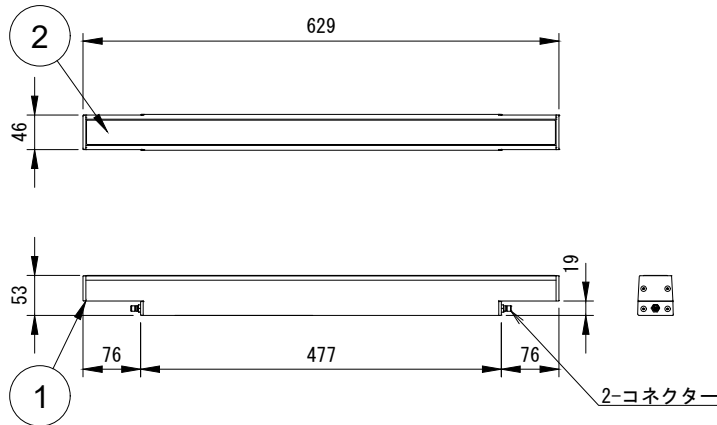

器具光束(lm)/光度(cd) 一覧表

配光角度	8x8		10x10		10x30		10x60		10x90		30x10		30x30		30x60		30x90		60x10		60x60		60x90		90x90		W		WW	
	lm	cd	lm	cd	lm	cd	lm	cd	lm	cd	lm	cd	lm	cd	lm	cd	lm	cd	lm	cd	lm	cd	lm	cd	lm	cd	lm	cd		
DWH	560	15210	540	11870	520	3350	520	1790	520	930	520	3340	540	1260	530	800	530	570	520	2070	530	390	530	470	520	320	310	150	560	2720
DWW	460	12480	440	9740	430	2750	430	1460	430	770	430	2740	450	1040	430	650	440	470	430	1700	440	320	430	390	430	260	260	120	460	2230