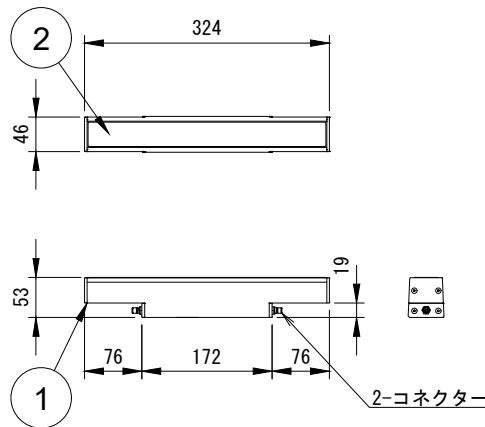

制御方式(○○)

<input type="checkbox"/> UCTL(3ピンケーブル)	
オプション(※※)	
<input type="checkbox"/> CRC	<input type="checkbox"/> 重耐塩塗装

器具光束(lm)/光度(cd) 一覧表

配光角度	8x8		10x10		10x30		10x60		10x90		30x10		30x30		30x60		30x90		60x10		60x60		60x90		90x90		W		WW	
	lm	cd	lm	cd	lm	cd	lm	cd	lm	cd	lm	cd	lm	cd	lm	cd	lm	cd	lm	cd	lm	cd	lm	cd	lm	cd	lm	cd		
DWH	280	7600	270	5930	260	1670	260	890	260	460	260	1670	270	630	260	400	260	280	260	1030	260	190	260	230	260	160	150	70	280	1360
DWW	230	6240	220	4870	210	1370	210	730	210	380	210	1370	220	520	210	320	220	230	210	850	220	160	210	190	210	130	130	60	230	1110