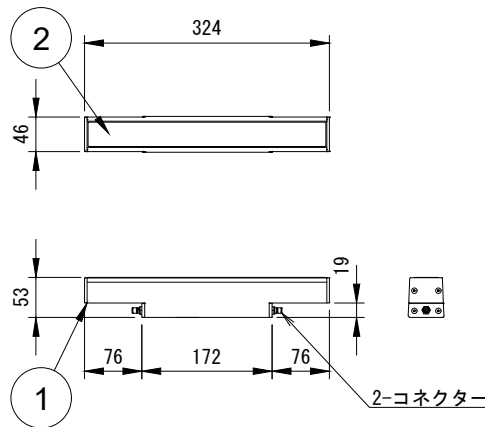

シリーズ

lumenfacade™

名称

ルーメンファサード・ナノ 8W 1ft・ケルビンチューニング

姿図

仕様
光源色 : DWH(2700K-6500K), DWW(2200K-3000K)
入力電圧 : DC48V
入力電流 : 166.7mA
消費電力 : 8.0W
器具光束 : 下記一覧表参照
質量 : 0.64Kg
保護等級 : IP66/IK08
制御方式 : ユニバーサルコントロール(DMX/RDM, DALI8)

形式 □ LOGN-8W-48V-12-DWH-△△-◇◇-※※-○○-※※
□ LOGN-8W-48V-12-DWW-△△-◇◇-※※-○○-※※

配光角(△△)

☐ 8x8	8°x8°
☐ 10x10	10°x10°
☐ 10x30	10°x30°
☐ 10x60	10°x60°
☐ 10x90	10°x90°
☐ 30x10	30°x10°
☐ 30x30	30°x30°
☐ 30x60	30°x60°
☐ 30x90	30°x90°

☐ 60x60	60°x60°
☐ 60x60	60°x60°
☐ 60x60	60°x60°
☐ 90x90	90°x90°
☐ W	Wide120°
☐ WW	WallWash

レンズオプション(◇◇)

☐ CL	クリア
☐ FR	フロスト
☐ HFR	ハーフフロスト

制御方式(○○)

☐ UCTL(ユニバーサル)
オプション(※※)
☐ CRC 重耐塩塗装

灯体色(※※)

☐ SI	シルバー
☐ BK	ブラック
☐ WH	ホワイト
☐ BRZ	ブロンズ
☐ CC	カスタムカラー

器具光束(lm)/光度(cd) 一覧表

配光角度	8x8		10x10		10x30		10x60		10x90		30x10		30x30		30x60		30x90		60x10		60x60		60x90		90x90		W		WW	
	lm	cd	lm	cd	lm	cd	lm	cd	lm	cd	lm	cd	lm	cd	lm	cd	lm	cd	lm	cd	lm	cd	lm	cd	lm	cd	lm	cd		
DWH	510	13850	490	10800	480	3050	470	1630	470	850	480	3040	500	1150	480	730	480	520	470	1890	480	360	480	430	470	290	280	140	510	2470
DWW	410	11330	400	8830	390	2500	390	1330	390	690	390	2490	400	940	390	590	390	430	390	1540	400	290	390	350	390	240	230	110	410	2020

※製品仕様は改良の為、予告なく変更となることがあります。

7					特記事項 ・ 灯具は一般通常環境の屋外防雨型です。 ・ 使用環境温度 -25°C~+50°C ・ 高温下で使用を続けると、寿命が短くなる場合があります。 ・ 光源・電源・ケーブルは適合製品以外使用しないでください。不点灯、破壊、感電、火災の原因となります。 ・ オプション装着後はJIS規格をしっかりと固定し浸水無き事を十分確認の事。	名称	ルーメンファサード・ナノ 8W 1ft・ケルビンチューニング	
6				形式		LOGN-8W-48V-12-		
5				尺度		S=1/10(A4)	作成日	2023.6.16
4								
3								
2	カバーガラス	1	強化ガラス	クリア				
1	本体	1	ADC/A1P	粉体塗装				
部番	品名	数量	材質	摘要	照査	串田	設計	植田