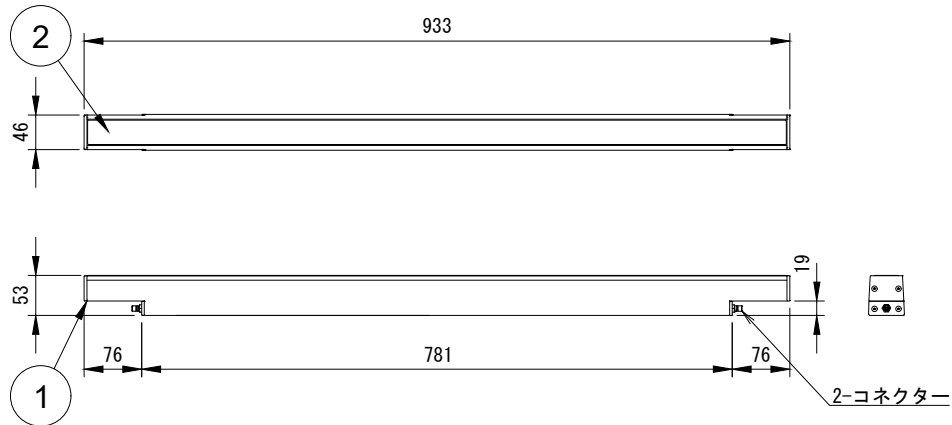

制御方式(○○)

<input type="checkbox"/> UCTL(3ピンケーブル)	
オプション(※※)	
<input type="checkbox"/> CRC	重耐塩塗装

器具光束(lm)/光度(cd) 一覧表

配光角度	8x8		10x10		10x30		10x60		10x90		30x10		30x30		30x60		30x90		60x10		60x60		60x90		90x90		W		WW	
	lm	cd	lm	cd	lm	cd	lm	cd	lm	cd	lm	cd	lm	cd	lm	cd	lm	cd	lm	cd	lm	cd	lm	cd	lm	cd	lm	cd		
DWH	840	22860	810	17840	790	5040	780	2690	790	1410	790	5030	820	1900	790	1200	800	870	780	3120	800	590	800	710	780	480	470	230	840	4080
DWW	690	18730	670	14610	650	4130	640	2200	640	1150	650	4120	670	1560	650	980	660	710	640	2550	660	480	650	580	640	400	390	190	690	3340