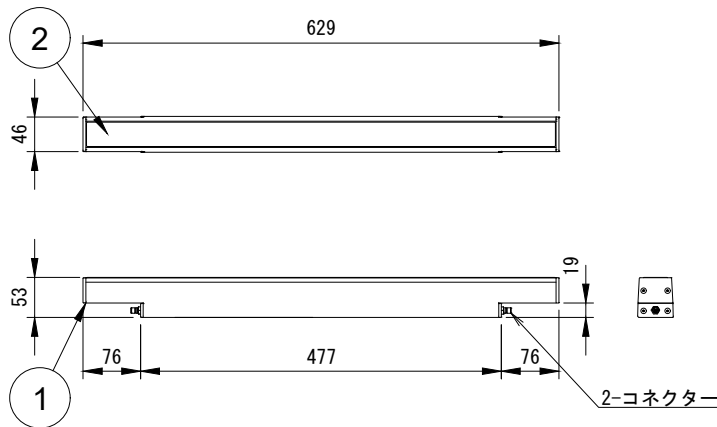

シリーズ

lumenfacade™

名称

ルーメンファサード・ナノ 8W 2ft・ケルビンチューニング

姿図

仕様
光源色 : DWH(2700K-6500K), DWW(2200K-3000K)
入力電圧 : DC48V
入力電流 : 333.4mA
消費電力 : 16.0W
器具光束 : 下記一覧表参照
質量 : 1.32Kg
保護等級 : IP66/IK08
制御方式 : ユニバーサルコントロール(DMX/RDM, DALI8)

形式 □ LOGN-8W-48V-24-DWH-△△-◇◇-※※-○○-※※
□ LOGN-8W-48V-24-DWW-△△-◇◇-※※-○○-※※

配光角(△△)

☐ 8x8	8°x8°
☐ 10x10	10°x10°
☐ 10x30	10°x30°
☐ 10x60	10°x60°
☐ 10x90	10°x90°
☐ 30x10	30°x10°
☐ 30x30	30°x30°
☐ 30x60	30°x60°
☐ 30x90	30°x90°

☐ 60x60	60°x60°
☐ 60x60	60°x60°
☐ 60x60	60°x60°
☐ 90x90	90°x90°
☐ W	Wide120°
☐ WW	WallWash

レンズオプション(◇◇)

☐ CL	クリア
☐ FR	フロスト
☐ HFR	ハーフフロスト

制御方式(○○)

☐ UCTL(ユニバーサル)
オプション(※※)
☐ CRC 重耐塩塗装

灯体色(※※)

☐ SI	シルバー
☐ BK	ブラック
☐ WH	ホワイト
☐ BRZ	ブロンズ
☐ CC	カスタムカラー

器具光束(lm)/光度(cd) 一覧表

配光角度	8x8		10x10		10x30		10x60		10x90		30x10		30x30		30x60		30x90		60x10		60x60		60x90		90x90		W		WW	
	lm	cd	lm	cd	lm	cd	lm	cd	lm	cd	lm	cd	lm	cd	lm	cd	lm	cd	lm	cd	lm	cd	lm	cd	lm	cd	lm	cd		
DWH	1020	27700	990	21610	960	6110	950	3260	950	1700	960	6090	1000	2300	960	1460	970	1050	950	3780	970	720	970	870	950	590	570	280	1020	4950
DWW	840	22700	810	17710	780	5010	780	2670	780	1400	790	4990	810	1890	790	1190	800	860	780	3100	800	590	790	710	780	480	470	230	830	4050

※製品仕様は改良の為、予告なく変更となることがあります。

7					特記事項 ・ 灯具は一般通常環境の屋外防雨型です。 ・ 使用環境温度 -25°C~+50°C ・ 高温下で使用を続けると、寿命が短くなる可能性があります。 ・ 光源・電源・ケーブルは適合製品以外使用しないでください。不点灯、破壊、感電、火災の原因となります。 ・ オプション装着後はJIS規格をしっかりと固定し浸水無き事を十分確認の事。	名称	ルーメンファサード・ナノ 8W 2ft・ケルビンチューニング	
6				形式		LOGN-8W-48V-24-		
5				尺度		S=1/10(A4)	作成日	2023.6.16
4								
3								
2	カバーガラス	1	強化ガラス	クリア				
1	本体	1	ADC/A1P	粉体塗装				
部番	品名	数量	材質	摘要	照査	串田	設計	植田

第三角法 JIS A-4 単位: mm

アーキテイメント株式会社