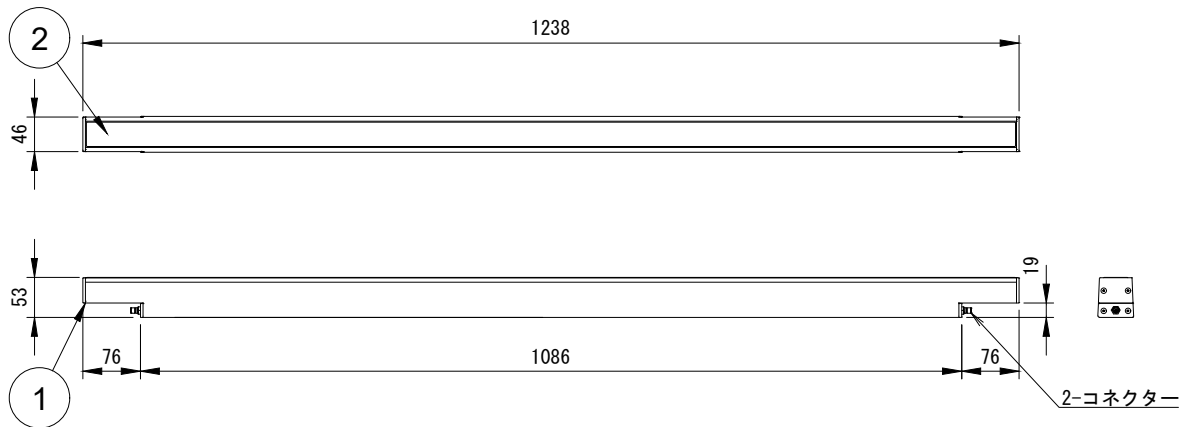

※製品仕様は改良の為、予告なく変更となることがあります。

7					特記事項 ・ 灯具は一般通常環境の屋外防雨型です。 ・ 使用環境温度 -25°C~+50°C ・ 高温下で使用を続けると、寿命が短くなる場合があります。 ・ 光源・電源・ケーブルは適合製品以外使用しないでください。不点灯、破壊、感電、火災の原因となります。 ・ オプション装着後はJMB(印)をしっかりと固定し浸水無き事を十分確認の事。	名称	ルーメンファサード・ナノ 8W 4ft・ケルビンチューニング		
6				形式		LOGN-8W-48V-48-			
5				尺度		S=1/10(A4)	作成日	2023.6.16	
4						ARCHITAINMENT			
3						アーキテイメント株式会社			
2	カバーガラス	1	強化ガラス	クリア		照査	串田	設計	植田
1	本体	1	ADC/A1P	粉体塗装