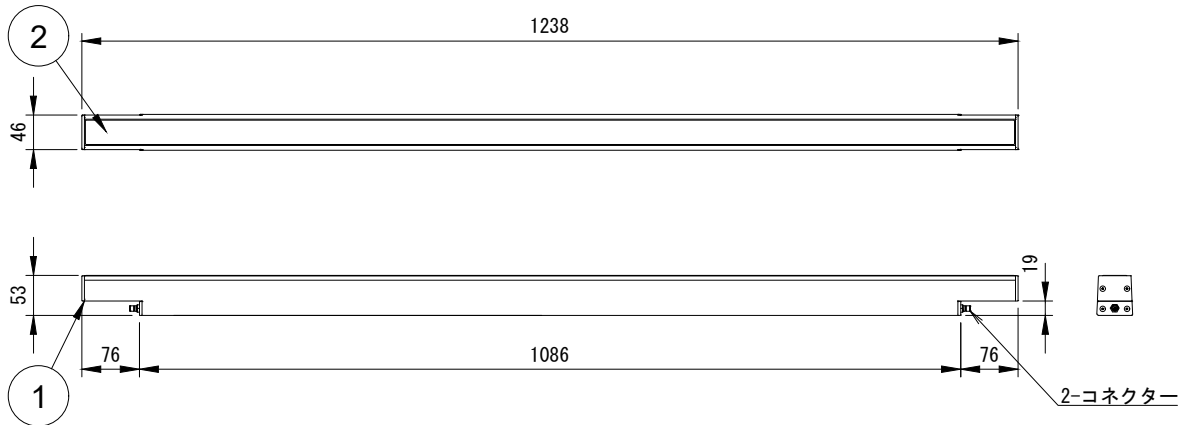

※製品仕様は改良の為、予告なく変更となることがあります。

7					特記事項 ・ 灯具は一般通常環境の屋外防雨型です。 ・ 使用環境温度 -25°C~+50°C ・ 高温下で使用を続けると、寿命が短くなる可能性があります。 ・ 光源・電源・ケーブルは適合製品以外使用しないでください。不点灯、破壊、感電、火災の原因となります。 ・ オプション装着後はJIS規格をしっかりと固定し浸水無き事を十分確認の事。	名称	ルーメンファサード・ナノ 4W 4ft・ケルビンチューニング		
6				形式		LOGN-4W-48V-48-			
5				尺度		S=1/10(A4)	作成日	2023.6.16	
4						ARCHITAINMENT			
3						アーキテイメント株式会社			
2	カバーガラス	1	強化ガラス	クリア		照査	串田	設計	植田
1	本体	1	ADC/A1P	粉体塗装