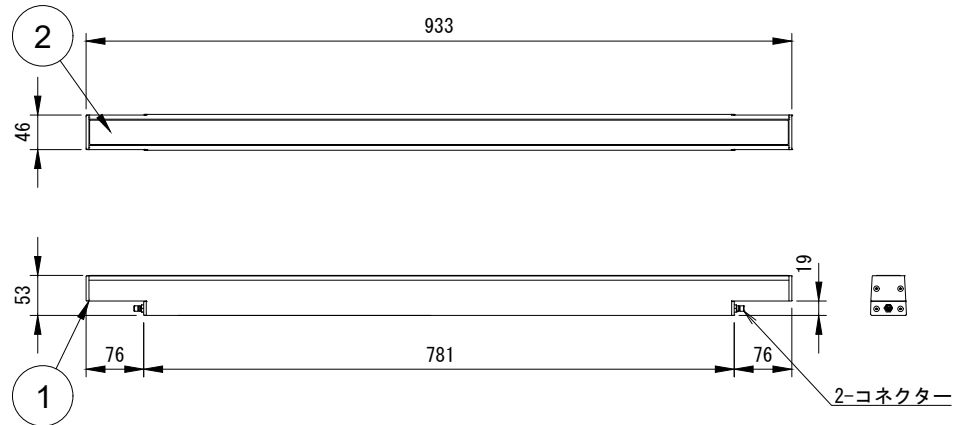

※製品仕様は改良の為、予告なく変更となることがあります。

7					特記事項 ・ 灯具は一般通常環境の屋外防雨型です。 ・ 使用環境温度 -25°C~+50°C ・ 高温下で使用を続けると、寿命が短くなる場合があります。 ・ 光源・電源・ケーブルは適合製品以外使用しないでください。不点灯、破壊、感電、火災の原因となります。 ・ オプション装着後はJMB®をしっかり固定し浸水無き事を十分確認の事。	名称	ルーメンファサード・ナノ 8W 3ft・ケルビンチューニング	
6				形式		LOGN-8W-48V-36-		
5				尺度		S=1/10(A4)	作成日	2023.6.16
4						ARCHITAINMENT		
3						アーキテイメント株式会社		
2	カバーガラス	1	強化ガラス	クリア				
1	本体	1	ADC/A1P	粉体塗装				
部番	品名	数量	材質	摘要	照査	串田	設計	植田