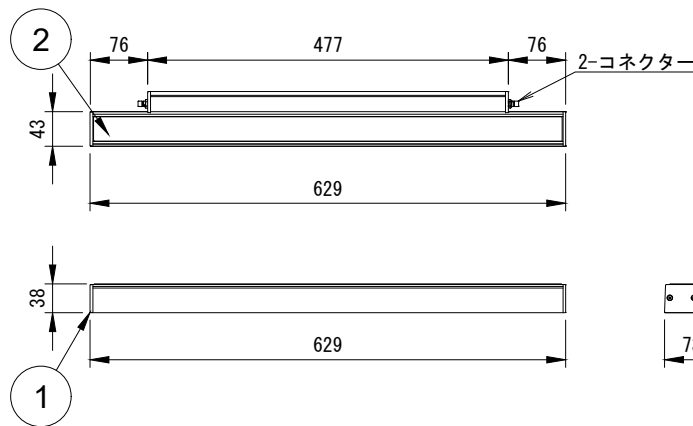

器具光束(lm)/光度(cd) 一覧表

配光角度	8x8		10x10		10x30		10x60		10x90		30x10		30x30		30x60		30x90		60x10		60x60		60x90		90x90		W		WW	
	lm	cd	lm	cd	lm	cd	lm	cd	lm	cd	lm	cd	lm	cd	lm	cd	lm	cd	lm	cd	lm	cd	lm	cd	lm	cd	lm	cd		
2200K	460	12610	450	9840	430	2780	430	1480	430	770	430	2770	530	1240	520	780	520	560	430	1720	520	380	520	460	510	310	260	120	460	2250
2700K	670	18190	650	14190	630	4010	620	2140	620	1120	630	4000	770	1790	750	1130	750	820	620	2480	760	560	750	670	740	450	370	180	670	3250
2700K-CRI90	560	15300	540	11930	530	3370	520	1800	520	940	530	3360	650	1500	630	950	630	680	520	2080	640	470	630	560	620	380	310	150	560	2730
3000K	710	19220	680	15000	660	4240	660	2260	660	1180	660	4230	820	1890	790	1200	800	860	660	2620	800	590	790	710	780	480	400	190	700	3430
3000K-CRI90	590	16160	570	12610	560	3560	550	1900	550	990	560	3550	690	1590	660	1000	670	720	550	2200	670	490	670	600	660	400	330	160	590	2890
3500K	720	19640	700	15320	680	4330	670	2310	670	1210	680	4320	830	1930	810	1220	810	880	670	2680	820	600	810	730	800	490	410	200	720	3510
4000K	760	20670	730	16130	710	4560	710	2430	710	1270	710	4540	880	2030	850	1290	860	930	710	2820	860	630	850	760	840	520	430	210	760	3690

※製品仕様は改良の為、予告なく変更となることがあります。

7					特記事項	名称	ルーメンファサード・ナノ・ホリゾンタル 4W 2ft・ホワイト（単色）	
6					・ 灯具は一般通常環境の屋外防雨型です。	形式	LOGNH-4W-48V-24-	
5					・ 使用環境温度 -25°C ~ +50°C	尺度	S=1/10(A4)	
4					・ 高温下で使用を続けると、寿命が短くなる場合があります。	作成日	2023.6.16	
3					・ 光源・電源・ケーブルは適合製品以外			
2	カバーガラス	1	強化ガラス	クリア	・ 使用しないでください。不点灯、破壊、感電、火災の原因となります。			
1	本体	1	ADC/A1P	粉体塗装	・ オプション装着後はJMBの印をしっかりと固定し浸水無き事を十分確認の事。			
部番	品名	数量	材質	摘要	照査	串田	設計	植田