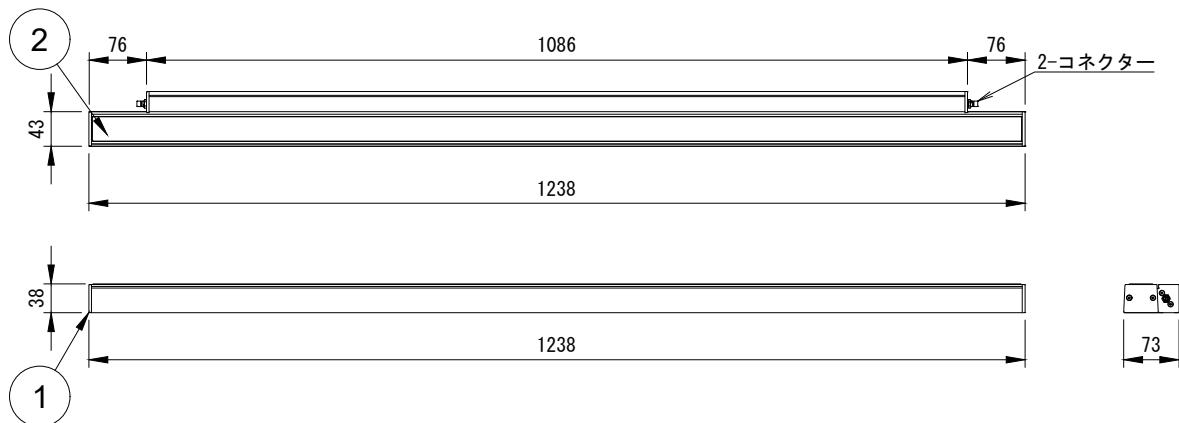

※製品仕様は改良の為、予告なく変更となることがあります。

7					特記事項 ・ 灯具は一般通常環境の屋外防雨型です。 ・ 使用環境温度 -25°C~+50°C ・ 高温下で使用を続けると、寿命が短くなる場合があります。 ・ 光源・電源・ケーブルは適合製品以外使用しないでください。不点灯、破壊、感電、火災の原因となります。 ・ オプション装着後はJIS規格をしっかりと固定し浸水無き事を十分確認の事。	名称 ルーメンファサード・ナノ・ホリゾンタル 4W 4ft・カラー（単色）		
6						形式 LOGNH-4W-48V-48-		
5						尺度 S=1/10(A4)		
4						作成日 2023.6.16		
3								
2	カバーガラス	1	強化ガラス	クリア				
1	本体	1	ADC/A1P	粉体塗装				
部番	品名	数量	材質	摘要	照査	串田	設計	植田