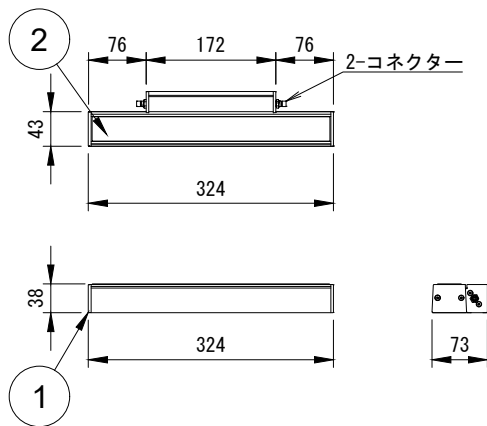

配光角(△△)

☐ 8x8	8°x8°
☐ 10x10	10°x10°
☐ 10x30	10°x30°
☐ 10x60	10°x60°
☐ 10x90	10°x90°
☐ 30x10	30°x10°
☐ 30x30	30°x30°
☐ 30x60	30°x60°
☐ 30x90	30°x90°

☐ 60x60	60°x60°
☐ 60x60	60°x60°
☐ 60x60	60°x60°
☐ 90x90	90°x90°
☐ W	Wide120°
☐ WW	WallWash

レンズオプション(◇◇)

☐ CL	クリア
☐ FR	フロスト
☐ HFR	ハーフフロスト
灯体色(※※)	
☐ SI	シルバー
☐ BK	ブラック
☐ WH	ホワイト
☐ BRZ	ブロンズ
☐ CC	カスタムカラー

制御方式(○○)

☐ NO(On/Off)	
☐ UCTL(3段階点光)	
オプション(※※)	
☐ CRC 重耐塩塗装	

器具光束(lm)/光度(cd) 一覧表

配光角度	8x8		10x10		10x30		10x60		10x90		30x10		30x30		30x60		30x90		60x10		60x60		60x90		90x90		W		WW	
	lm	cd	lm	cd	lm	cd	lm	cd	lm	cd	lm	cd	lm	cd	lm	cd	lm	cd	lm	cd	lm	cd	lm	cd	lm	cd	lm	cd		
2200K	230	6280	220	4900	210	1380	210	730	210	380	210	1380	260	610	260	390	260	280	210	850	260	190	260	230	250	150	130	60	230	1120
2700K	330	9090	320	7090	310	2000	310	1070	310	560	310	2000	380	890	370	560	370	410	310	1240	380	280	370	330	370	220	180	90	330	1620
2700K-CRI90	280	7650	270	5960	260	1680	260	900	260	470	260	1680	320	750	310	470	310	340	260	1040	320	230	310	280	310	190	150	70	280	1360
3000K	350	9590	340	7480	330	2110	330	1120	330	590	330	2110	400	940	390	590	400	430	330	1310	400	290	390	350	390	240	200	90	350	1710
3000K-CRI90	290	8060	280	6290	270	1770	270	940	270	490	280	1770	340	790	330	500	330	360	270	1100	330	240	330	300	320	200	160	80	290	1440
3500K	360	9840	350	7670	340	2170	340	1150	340	600	340	2160	420	970	400	610	410	440	330	1340	410	300	400	360	400	240	200	100	360	1750
4000K	380	10330	360	8060	350	2280	350	1210	350	630	350	2270	440	1010	420	640	430	460	350	1410	430	310	420	380	420	260	210	100	380	1840

※製品仕様は改良の為、予告なく変更となることがあります。

7					特記事項 ・ 灯具は一般通常環境の屋外防雨型です。 ・ 使用環境温度 -25°C ~ +50°C ・ 高温下で使用を続けると、寿命が短くなる場合があります。 ・ 光源・電源・ケーブルは適合製品以外使用しないでください。不点灯、破壊、感電、火災の原因となります。 ・ オプション装着後はJMB(印)をしっかりと固定し浸水無き事を十分確認の事。	名称	ルーメンファサード・ナノ・ホリゾンタル 4W 1ft・ホワイト（単色）		
6						形式	LOGNH-4W-48V-12-		
5						尺度	S=1/10(A4)	作成日	2023.6.16
4									
3									
2	カバーガラス	1	強化ガラス	クリア					
1	本体	1	ADC/A1P	粉体塗装		照査	串田	設計	植田