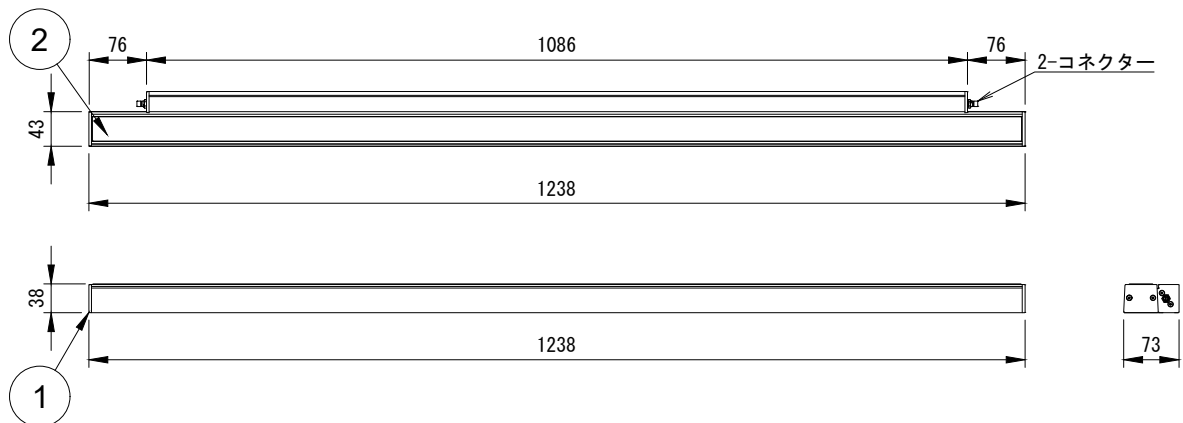

※製品仕様は改良の為、予告なく変更となることがあります。

7					特記事項 ・ 灯具は一般通常環境の屋外防雨型です。 ・ 使用環境温度 -25°C~+50°C ・ 高温下で使用を続けると、寿命が短くなる場合があります。 ・ 光源・電源・ケーブルは適合製品以外使用しないでください。不点灯、破壊、感電、火災の原因となります。 ・ オプション装着後はJIS規格をしっかりと固定し浸水無き事を十分確認の事。	名称	ルーメンファサード・ナノ・ホリゾンタル 4W 4ft・ホワイト（単色）	
6				形式		LOGNH-4W-48V-48-		
5				尺度		S=1/10(A4)	作成日	2023.6.16
4								
3								
2	カバーガラス	1	強化ガラス	クリア				
1	本体	1	ADC/A1P	粉体塗装				
部番	品名	数量	材質	摘要	照査	串田	設計	植田