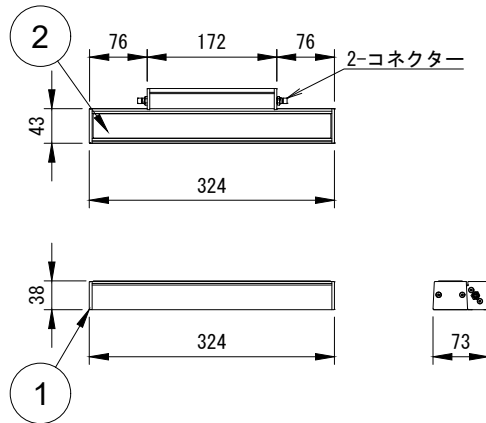

配光角(△△)

☐ 8x8	8°x8°
☐ 10x10	10°x10°
☐ 10x30	10°x30°
☐ 10x60	10°x60°
☐ 10x90	10°x90°
☐ 30x10	30°x10°
☐ 30x30	30°x30°
☐ 30x60	30°x60°
☐ 30x90	30°x90°

☐ 60x60	60°x60°
☐ 60x60	60°x60°
☐ 60x60	60°x60°
☐ 90x90	90°x90°
☐ W	Wide120°
☐ WW	WallWash

レンズオプション(◇◇)

☐ CL	クリア
☐ FR	フロスト
☐ HFR	ハーフフロスト
灯体色(※※)	
☐ SI	シルバー
☐ BK	ブラック
☐ WH	ホワイト
☐ BRZ	ブロンズ
☐ CC	カスタムカラー

制御方式(○○)

☐ NO(On/Off)	
☐ UCTL(35deg光束)	
オプション(※※)	
☐ CRC	重耐塩塗装

器具光束(lm)/光度(cd) 一覧表

配光角度	8x8		10x10		10x30		10x60		10x90		30x10		30x30		30x60		30x90		60x10		60x60		60x90		90x90		W		WW	
	lm	cd	lm	cd	lm	cd	lm	cd	lm	cd	lm	cd	lm	cd	lm	cd	lm	cd	lm	cd	lm	cd	lm	cd	lm	cd	lm	cd		
2200K	330	8970	320	7000	310	1980	300	1050	310	550	310	1970	380	880	370	560	370	400	300	1220	370	270	370	330	360	220	180	90	330	1600
2700K	470	12900	460	10060	440	2840	440	1510	440	790	440	2830	550	1270	530	800	530	580	440	1760	530	390	530	480	520	320	260	130	470	2300
2700K-CRI90	400	10830	380	8450	370	2390	370	1270	370	660	370	2380	460	1060	440	670	450	480	370	1470	450	330	450	400	440	270	220	110	390	1930
3000K	500	13640	480	10640	470	3010	470	1600	470	840	470	3000	580	1340	560	850	560	610	470	1860	570	420	560	500	550	340	280	130	500	2430
3000K-CRI90	420	11450	400	8930	390	2520	390	1340	390	700	390	2520	480	1120	470	710	470	510	390	1560	470	350	470	420	460	280	230	110	420	2040
3500K	510	13930	490	10870	480	3070	480	1640	480	850	480	3060	590	1370	570	860	570	620	480	1900	580	430	570	510	560	350	290	140	510	2490
4000K	540	14670	520	11450	500	3230	500	1720	500	900	500	3220	620	1440	600	910	600	660	500	2000	610	450	610	540	600	370	300	150	540	2620

※製品仕様は改良の為、予告なく変更となることがあります。

7					特記事項 ・灯具は一般通常環境の屋外防雨型です。 ・使用環境温度 -25°C~+50°C ・高温下で使用を続けると、寿命が短くなる場合があります。 ・光源・電源・ケーブルは適合製品以外使用しないでください。不点灯、破壊、感電、火災の原因となります。 ・オプション装着後はJMB(注)をしっかりと固定し浸水無き事を十分確認の事。	名称	ルーメンファサード・ナノ・ホリゾンタル 4W 1ft・ホワイト（単色）	
6						形式	LOGNH-4W-48V-12-	
5						尺度	S=1/10(A4)	作成日
4								2023.6.16
3								
2	カバーガラス	1	強化ガラス	クリア				
1	本体	1	ADC/A1P	粉体塗装				
部番	品名	数量	材質	摘要	照査	串田	設計	植田