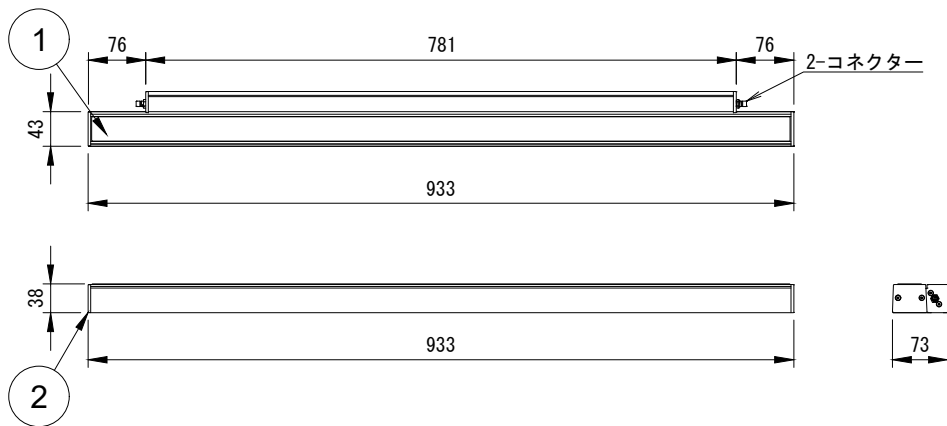

※製品仕様は改良の為、予告なく変更となることがあります。

7					特記事項 ・ 灯具は一般通常環境の屋外防雨型です。 ・ 使用環境温度 -25°C~+50°C ・ 高温下で使用を続けると、寿命が短くなる場合があります。 ・ 光源・電源・ケーブルは適合製品以外使用しないでください。不点灯、破壊、感電、火災の原因となります。 ・ オプション装着後はJMBの印をしっかりと固定し浸水無き事を十分確認の事。	名称	ルーメンファサード・ナノ・ホリゾンタル 7W 3ft・ホワイト（単色）		
6						形式	LOGNH-7W-48V-36-		
5						尺度	S=1/10(A4)	作成日	2023.6.16
4									
3									
2	カバーガラス	1	強化ガラス	クリア					
1	本体	1	ADC/A1P	粉体塗装					
部番	品名	数量	材質	摘要	照査	串田	設計	植田