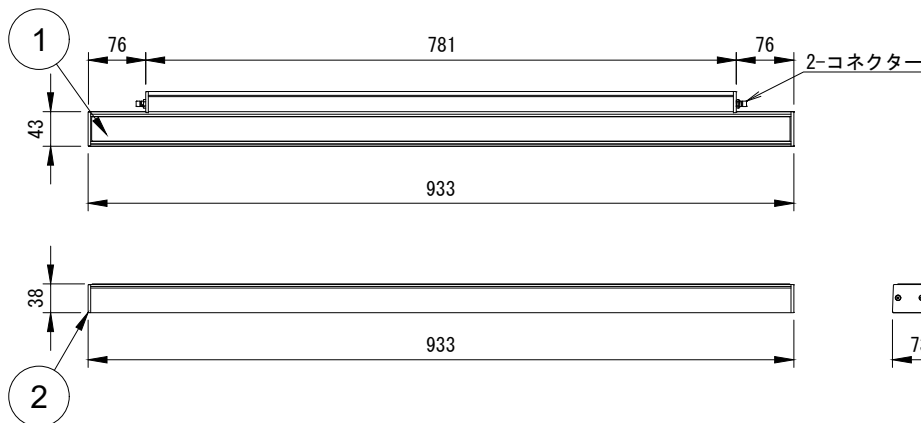

器具光束(lm)/光度(cd) 一覧表

配光角度	8x8		10x10		10x30		10x60		10x90		30x10		30x30		30x60		30x90		60x10		60x60		60x90		90x90		W		WW	
	lm	cd	lm	cd	lm	cd	lm	cd	lm	cd	lm	cd	lm	cd	lm	cd	lm	cd	lm	cd	lm	cd	lm	cd	lm	cd	lm	cd		
2200K	700	18930	670	14770	650	4170	650	2220	650	1160	650	4160	800	1860	780	1180	790	850	650	2580	790	580	780	700	770	470	390	190	690	3380
2700K	1000	27290	970	21290	940	6020	940	3210	940	1680	940	6000	1160	2690	1130	1700	1130	1230	940	3720	1140	840	1130	1010	1110	680	560	270	1000	4870
2700K-CRI90	840	22900	810	17870	790	5050	790	2690	790	1410	790	5040	970	2250	940	1420	950	1030	780	3120	950	700	950	850	930	570	470	230	840	4090
3000K	1060	28860	1030	22510	1000	6360	990	3390	990	1780	1000	6350	1230	2840	1190	1800	1200	1300	990	3940	1200	890	1200	1070	1170	720	600	290	1060	5150
3000K-CRI90	890	24230	860	18900	840	5340	830	2850	830	1490	840	5330	1030	2380	1000	1510	1010	1090	830	3300	1010	740	1000	900	990	610	500	240	890	4330
3500K	1080	29440	1050	22970	1020	6490	1010	3460	1010	1810	1020	6470	1250	2900	1210	1830	1220	1320	1010	4020	1230	910	1220	1090	1200	740	610	300	1080	5260
4000K	1140	31010	1100	24190	1070	6840	1070	3650	1070	1910	1070	6820	1320	3050	1280	1930	1290	1390	1060	4230	1290	950	1280	1150	1260	780	640	310	1140	5540