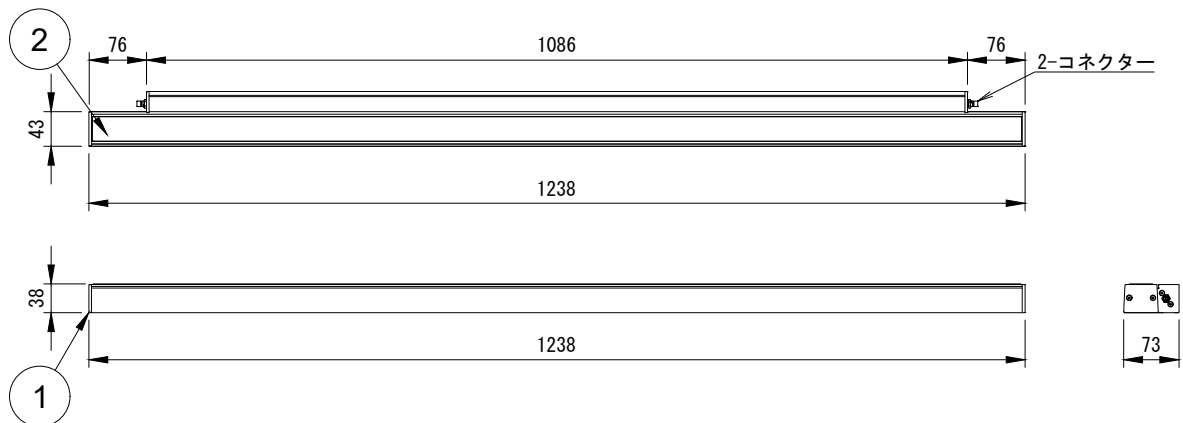

※製品仕様は改良の為、予告なく変更となることがあります。

7					特記事項 ・ 灯具は一般通常環境の屋外防雨型です。 ・ 使用環境温度 -25°C~+50°C ・ 高温下で使用を続けると、寿命が短くなる場合があります。 ・ 光源・電源・ケーブルは適合製品以外使用しないでください。不点灯、破壊、感電、火災の原因となります。 ・ オプション装着後はJIS規格をしっかりと固定し浸水無き事を十分確認の事。	名称	ルーメンファサード・ナノ・ホリゾンタル 7W 4ft・ホワイト（単色）	
6						形式	LOGNH-7W-48V-48-	
5						尺度	S=1/10(A4)	作成日
4								2023.6.16
3								
2	カバーガラス	1	強化ガラス	クリア				
1	本体	1	ADC/A1P	粉体塗装				
部番	品名	数量	材質	摘要	照査	串田	設計	植田