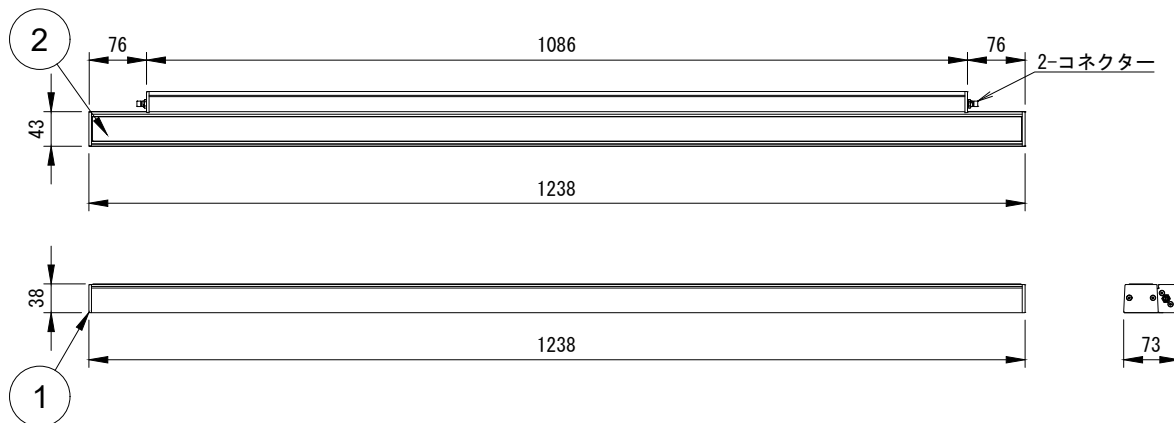

※製品仕様は改良の為、予告なく変更となることがあります。

7					特記事項 ・ 灯具は一般通常環境の屋外防雨型です。 ・ 使用環境温度 -25°C~+50°C ・ 高温下で使用を続けると、寿命が短くなる場合があります。 ・ 光源・電源・ケーブルは適合製品以外使用しないでください。不点灯、破壊、感電、火災の原因となります。 ・ オプション装着後はJIS規格をしっかりと固定し浸水無き事を十分確認の事。	名称	ルーメンファサード・ナノ・ホリゾンタル 8W 4ft・ケルビンチューニング	
6				形式		LOGNH-8W-48V-48-		
5				尺度		S=1/10(A4)	作成日	2023.6.16
4						ARCHITAINMENT		
3						アーキテイメント株式会社		
2	カバーガラス	1	強化ガラス	クリア				
1	本体	1	ADC/A1P	粉体塗装				
部番	品名	数量	材質	摘要	照査	串田	設計	植田