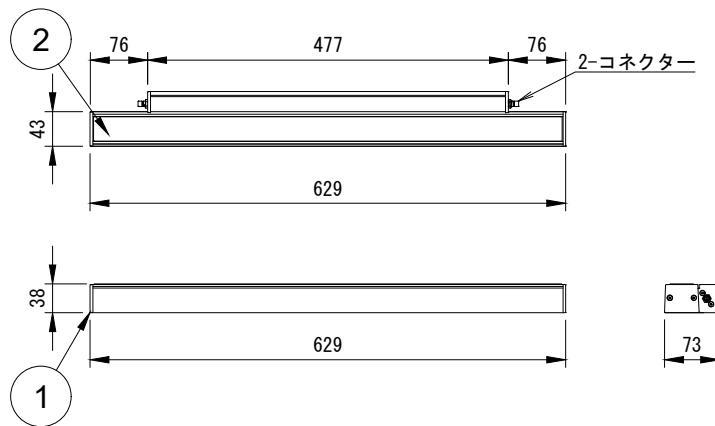

シリーズ

lumenfacade™

名称

ルーメンファサード・ナノ・ホリゾンタル 4W 2ft・ケルビンチューニング

姿図

仕様
光源色 : DWH (2700K-6500K), DWW (2200K-3000K)
入力電圧 : DC48V
入力電流 : 166.7mA
消費電力 : 8.0W
器具光束 : 下記一覧表参照
質量 : 1.45Kg
保護等級 : IP66/IK08
制御方式 : ユニバーサルコントロール(DMX/RDM,DALIT8)

形式	☐ LOGNH-4W-48V-24-DWH-△△-◇◇-※※-○○-※※	配光角(△△)	☐ 8x8	☐ 8°x8°	☐ 60x60	☐ 60°x60°	レンズオプション(◇◇)	☐ CL	☐ クリア	制御方式(○○)	☐ UCTL(3段階調光)
	☐ LOGNH-4W-48V-24-DWW-△△-◇◇-※※-○○-※※		☐ 10x10	☐ 10°x10°	☐ 60x60	☐ 60°x60°		☐ FR	☐ フロスト		オプション(※※)
			☐ 10x30	☐ 10°x30°	☐ 60x60	☐ 60°x60°		☐ HFR	☐ ハーフフロスト		☐ CRC 重耐塩塗装
			☐ 10x60	☐ 10°x60°	☐ 90x90	☐ 90°x90°	灯体色(※※)	☐ SI	☐ シルバー		
			☐ 10x90	☐ 10°x90°	☐ W	☐ Wide120°		☐ BK	☐ ブラック		
			☐ 30x10	☐ 30°x10°	☐ WW	☐ WallWash		☐ WH	☐ ホワイト		
			☐ 30x30	☐ 30°x30°				☐ BRZ	☐ ブロンズ		
			☐ 30x60	☐ 30°x60°				☐ CC	☐ カスタムカラー		
			☐ 30x90	☐ 30°x90°							

器具光束(lm)/光度(cd) 一覧表

配光角度	8x8		10x10		10x30		10x60		10x90		30x10		30x30		30x60		30x90		60x10		60x60		60x90		90x90		W		WW	
	lm	cd	lm	cd	lm	cd	lm	cd	lm	cd	lm	cd	lm	cd	lm	cd	lm	cd	lm	cd	lm	cd	lm	cd	lm	cd	lm	cd		
DWH	560	15210	540	11870	520	3350	520	1790	520	930	520	3340	540	1260	530	800	530	570	520	2070	530	390	530	470	520	320	310	150	560	2720
DWW	460	12480	440	9740	430	2750	430	1460	430	770	430	2740	450	1040	430	650	440	470	430	1700	440	320	430	390	430	260	260	120	460	2230

※製品仕様は改良の為、予告なく変更となることがあります。

7					特記事項 ・ 灯具は一般通常環境の屋外防雨型です。 ・ 使用環境温度 -25°C ~ +50°C ・ 高温下で使用を続けると、寿命が短くなる場合があります。 ・ 光源・電源・ケーブルは適合製品以外使用しないでください。不点灯、破壊、感電、火災の原因となります。 ・ オプション装着後はJIS規格をしっかりと固定し浸水無き事を十分確認の事。	名称	ルーメンファサード・ナノ・ホリゾンタル 4W 2ft・ケルビンチューニング	
6				形式		LOGNH-4W-48V-24-		
5				尺度		S=1/10(A4)	作成日	2023.6.16
4								
3								
2	カバーガラス	1	強化ガラス	クリア				
1	本体	1	ADC/A1P	粉体塗装				
部番	品名	数量	材質	摘要	照査	串田	設計	植田