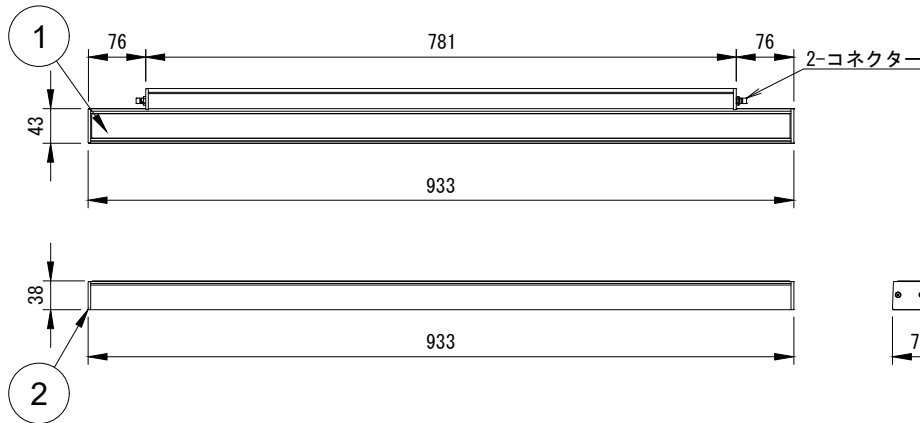

灯体色(**)

<input type="checkbox"/> SI	シルバー
<input type="checkbox"/> BK	ブラック
<input type="checkbox"/> WH	ホワイト
<input type="checkbox"/> BRZ	ブロンズ
<input type="checkbox"/> CC	カスタムカラー

器具光束(lm)/光度(cd) 一覧表

配光角度	8x8		10x10		10x30		10x60		10x90		30x10		30x30		30x60		30x90		60x10		60x60		60x90		90x90		W		WW	
	lm	cd	lm	cd	lm	cd	lm	cd	lm	cd	lm	cd	lm	cd	lm	cd	lm	cd	lm	cd	lm	cd	lm	cd	lm	cd	lm	cd		
DWH	840	22860	810	17840	790	5040	780	2690	790	1410	790	5030	820	1900	790	1200	800	870	780	3120	800	590	800	710	780	480	470	230	840	4080
DWW	690	18730	670	14610	650	4130	640	2200	640	1150	650	4120	670	1560	650	980	660	710	640	2550	660	480	650	580	640	400	390	190	690	3340