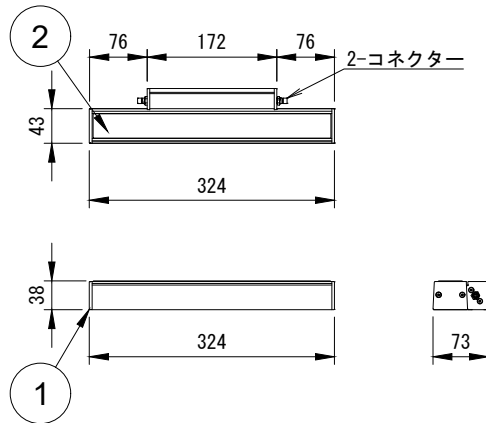

器具光束(lm)/光度(cd) 一覧表

配光角度	8x8		10x10		10x30		10x60		10x90		30x10		30x30		30x60		30x90		60x10		60x60		60x90		90x90		W		WW	
	lm	cd	lm	cd	lm	cd	lm	cd	lm	cd	lm	cd	lm	cd	lm	cd	lm	cd	lm	cd	lm	cd	lm	cd	lm	cd	lm	cd		
DWH	280	7600	270	5930	260	1670	260	890	260	460	260	1670	270	630	260	400	260	280	260	1030	260	190	260	230	260	160	150	70	280	1360
DWW	230	6240	220	4870	210	1370	210	730	210	380	210	1370	220	520	210	320	220	230	210	850	220	160	210	190	210	130	130	60	230	1110