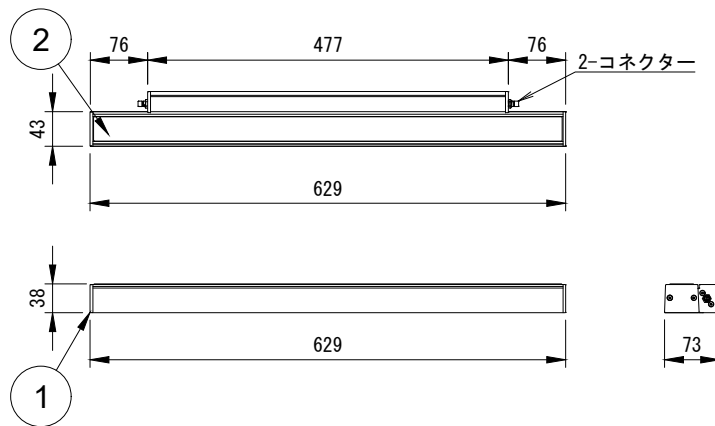

シリーズ

lumenfacade™

名称

ルーメンファサード・ナノ・ホリゾンタル 8W 2ft・ケルビンチューニング

姿図

仕様
光源色 : DWH(2700K-6500K), DWW(2200K-3000K)
入力電圧 : DC48V
入力電流 : 333.4mA
消費電力 : 16.0W
器具光束 : 下記一覧表参照
質量 : 1.45Kg
保護等級 : IP66/IK08
制御方式 : ユニバーサルコントロール(DMX/RDM, DALI8)

形式	☐ LOGNH-8W-48V-24-DWH-△△-◇◇-※※-○○-※※	配光角(△△)	☐ 8x8	☐ 8°x8°	☐ 60x60	☐ 60°x60°	レンズオプション(◇◇)	☐ CL	☐ クリア	制御方式(○○)	☐ UCTL(ユニバーサル)
	☐ LOGNH-8W-48V-24-DWW-△△-◇◇-※※-○○-※※		☐ 10x10	☐ 10°x10°	☐ 60x60	☐ 60°x60°		☐ FR	☐ フロスト		オプション(※※)
			☐ 10x30	☐ 10°x30°	☐ 60x60	☐ 60°x60°		☐ HFR	☐ ハーフフロスト		☐ CRC 重耐塩塗装
			☐ 10x60	☐ 10°x60°	☐ 90x90	☐ 90°x90°	灯体色(※※)	☐ SI	☐ シルバー		
			☐ 10x90	☐ 10°x90°	☐ W	☐ Wide120°		☐ BK	☐ ブラック		
			☐ 30x10	☐ 30°x10°	☐ WW	☐ WallWash		☐ WH	☐ ホワイト		
			☐ 30x30	☐ 30°x30°				☐ BRZ	☐ ブロンズ		
			☐ 30x60	☐ 30°x60°				☐ CC	☐ カスタムカラー		
			☐ 30x90	☐ 30°x90°							

器具光束(lm)/光度(cd) 一覧表

配光角度	8x8		10x10		10x30		10x60		10x90		30x10		30x30		30x60		30x90		60x10		60x60		60x90		90x90		W		WW	
光原色	lm	cd	lm	cd	lm	cd	lm	cd	lm	cd	lm	cd	lm	cd	lm	cd	lm	cd	lm	cd	lm	cd	lm	cd	lm	cd	lm	cd	lm	cd
DWH	1020	27700	990	21610	960	6110	950	3260	950	1700	960	6090	1000	2300	960	1460	970	1050	950	3780	970	720	970	870	950	590	570	280	1020	4950
DWW	840	22700	810	17710	780	5010	780	2670	780	1400	790	4990	810	1890	790	1190	800	860	780	3100	800	590	790	710	780	480	470	230	830	4050

※製品仕様は改良の為、予告なく変更となることがあります。

7					特記事項	名称	ルーメンファサード・ナノ・ホリゾンタル 8W 2ft・ケルビンチューニング	
6					・ 灯具は一般通常環境の屋外防雨型です。	形式	LOGNH-8W-48V-24-	
5					・ 使用環境温度 -25°C~+50°C	尺度	S=1/10(A4)	
4					・ 高温下で使用を続けると、寿命が短くなる場合があります。	作成日	2023.6.16	
3					・ 光源・電源・ケーブルは適合製品以外使用しないでください。不点灯、破壊、感電、火災の原因となります。			
2	カバーガラス	1	強化ガラス	クリア	・ オプション装着後はJIS規格をしっかりと固定し浸水無き事を十分確認の事。			
1	本体	1	ADC/A1P	粉体塗装				
部番	品名	数量	材質	摘要	照査	串田	設計	植田