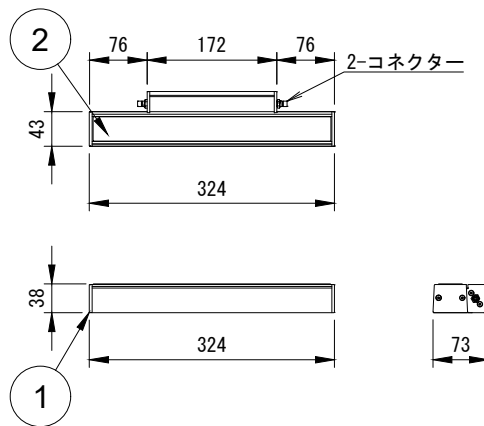

シリーズ

lumenfacade™

名称

ルーメンファサード・ナノ・ホリゾンタル 8W 1ft・ケルビンチューニング

姿図

仕様
光源色 : DWH (2700K-6500K), DWW (2200K-3000K)
入力電圧 : DC48V
入力電流 : 166.7mA
消費電力 : 8.0W
器具光束 : 下記一覧表参照
質量 : 0.68Kg
保護等級 : IP66/IK08
制御方式 : ユニバーサルコントロール(DMX/RDM,DALIT8)

形式 □ LOGNH-8W-48V-12-DWH-△△-◇◇-※※
□ LOGNH-8W-48V-12-DWW-△△-◇◇-※※

配光角(△△)

☐ 8x8	8°x8°
☐ 10x10	10°x10°
☐ 10x30	10°x30°
☐ 10x60	10°x60°
☐ 10x90	10°x90°
☐ 30x10	30°x10°
☐ 30x30	30°x30°
☐ 30x60	30°x60°
☐ 30x90	30°x90°

☐ 60x60	60°x60°
☐ 60x60	60°x60°
☐ 60x60	60°x60°
☐ 90x90	90°x90°
☐ W	Wide120°
☐ WW	WallWash

レンズオプション(◇◇)

☐ CL	クリア
☐ FR	フロスト
☐ HFR	ハーフフロスト

制御方式(○○)

☐ UCTL(ユニバーサル)
オプション(※※)
☐ CRC 重耐塩塗装

灯体色(※※)

☐ SI	シルバー
☐ BK	ブラック
☐ WH	ホワイト
☐ BRZ	ブロンズ
☐ CC	カスタムカラー

器具光束(lm)/光度(cd) 一覧表

配光角度	8x8		10x10		10x30		10x60		10x90		30x10		30x30		30x60		30x90		60x10		60x60		60x90		90x90		W		WW	
	lm	cd	lm	cd	lm	cd	lm	cd	lm	cd	lm	cd	lm	cd	lm	cd	lm	cd	lm	cd	lm	cd	lm	cd	lm	cd	lm	cd		
DWH	510	13850	490	10800	480	3050	470	1630	470	850	480	3040	500	1150	480	730	480	520	470	1890	480	360	480	430	470	290	280	140	510	2470
DWW	410	11330	400	8830	390	2500	390	1330	390	690	390	2490	400	940	390	590	390	430	390	1540	400	290	390	350	390	240	230	110	410	2020

※製品仕様は改良の為、予告なく変更となることがあります。

7					特記事項 ・ 灯具は一般通常環境の屋外防雨型です。 ・ 使用環境温度 -25°C ~ +50°C ・ 高温下で使用を続けると、寿命が短くなる場合があります。 ・ 光源・電源・ケーブルは適合製品以外使用しないでください。不点灯、破壊、感電、火災の原因となります。 ・ オプション装着後はJIS規格をしっかりと固定し浸水無き事を十分確認の事。	名称	ルーメンファサード・ナノ・ホリゾンタル 8W 1ft・ケルビンチューニング	
6				形式		LOGNH-8W-48V-12-		
5				尺度		S=1/10(A4)	作成日	2023.6.16
4						ARCHITAINMENT		
3						アーキテイメント株式会社		
2	カバーガラス	1	強化ガラス	クリア				
1	本体	1	ADC/A1P	粉体塗装				
部番	品名	数量	材質	摘要	照査	串田	設計	植田