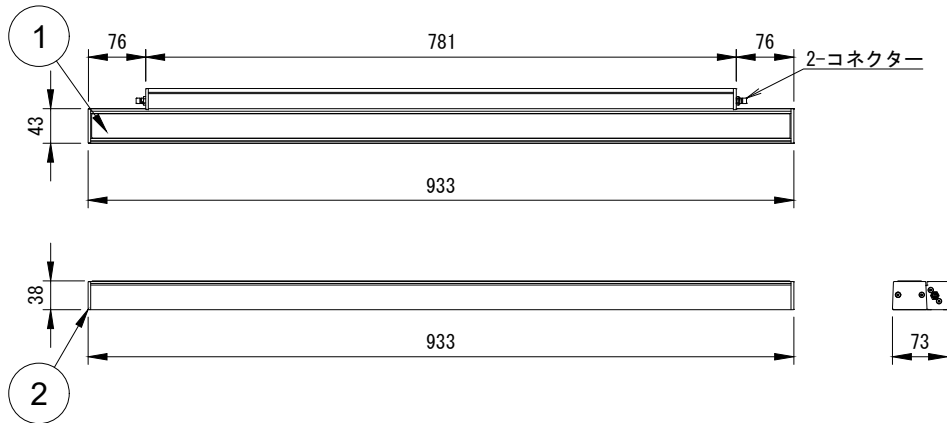

※製品仕様は改良の為、予告なく変更となることがあります。

7					特記事項 ・ 灯具は一般通常環境の屋外防雨型です。 ・ 使用環境温度 -25°C ~ +50°C ・ 高温下で使用を続けると、寿命が短くなる可能性があります。 ・ 光源・電源・ケーブルは適合製品以外使用しないでください。不点灯、破壊、感電、火災の原因となります。 ・ オプション装着後はJIS規格をしっかりと固定し浸水無き事を十分確認の事。	名称 ルーメンファサード・ナノ・ホリゾンタル 8W 3ft・ケルビンチューニング		
6				形式 LOGNH-8W-48V-36-				
5				尺度 S=1/10(A4)		作成日 2023.6.16		
4						ARCHITAINMENT		
3								
2	カバーガラス	1	強化ガラス	クリア	照査	串田	設計	植田
1	本体	1	ADC/A1P	粉体塗装				
部番	品名	数量	材質	摘要				

第三角法 JIS A-4 単位: mm

アーキテイメント株式会社