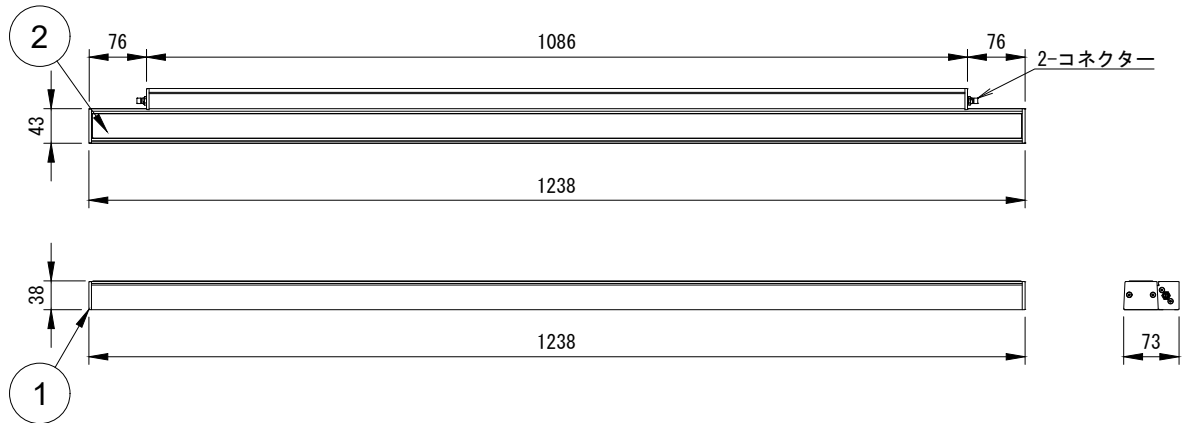

※製品仕様は改良の為、予告なく変更となることがあります。

7					特記事項 ・ 灯具は一般通常環境の屋外防雨型です。 ・ 使用環境温度 -25°C~+50°C ・ 高温下で使用を続けると、寿命が短くなる場合があります。 ・ 光源・電源・ケーブルは適合製品以外使用しないでください。不点灯、破壊、感電、火災の原因となります。 ・ オプション装着後はJIS規格をしっかりと固定し浸水無き事を十分確認の事。	名称		ルーメンファサード・ナノ・ホリゾンタル 4W 4ft・ケルビンチューニング	
6				形式		LOGNH-4W-48V-48-			
5				尺度		S=1/10(A4)			
4				作成日		2023.6.16			
3				照査		串田 設計 植田			
2	カバーガラス	1	強化ガラス	クリア		ARCHITAINMENT			
1	本体	1	ADC/A1P	粉体塗装					
部番	品名	数量	材質	摘要	照査	串田	設計	植田