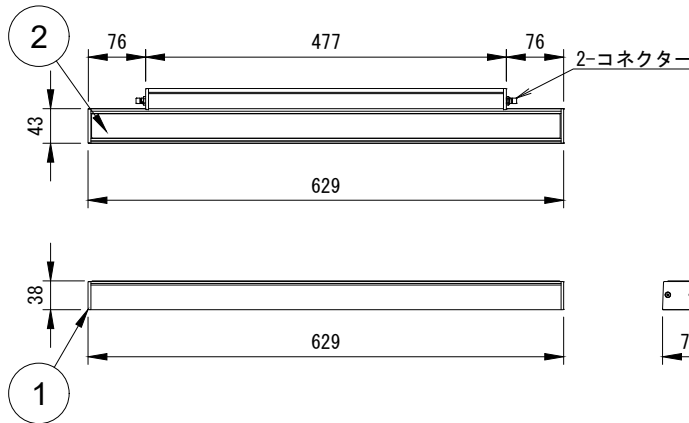

配光角 ($\Delta\Delta$)

☐ 8x8	8°x8°
☐ 10x10	10°x10°
☐ 10x30	10°x30°
☐ 10x60	10°x60°
☐ 10x90	10°x90°
☐ 30x10	30°x10°
☐ 30x30	30°x30°
☐ 30x60	30°x60°
☐ 30x90	30°x90°

☐ 60x60	60°x60°
☐ 60x60	60°x60°
☐ 60x60	60°x60°
☐ 90x90	90°x90°
☐ W	Wide120°
☐ WW	WallWash

レンズオプション ($\diamond\diamond$)

☐ CL	クリア
☐ FR	フロスト
☐ HFR	ハーフフロスト

制御方式 ($\circ\circ$)

☐ UCTL(ユニバーサル)
オプション ($\times\times$)
☐ CRC 重耐塩塗装

灯体色 ($\times\times$)

☐ SI	シルバー
☐ BK	ブラック
☐ WH	ホワイト
☐ BRZ	ブロンズ
☐ CC	カスタムカラー

器具光束 (lm)/光度 (cd) 一覧表

配光角度	8x8		10x10		10x30		10x60		10x90		30x10		30x30		30x60		30x90		60x10		60x60		60x90		90x90		W		WW	
	lm	cd	lm	cd	lm	cd	lm	cd	lm	cd	lm	cd	lm	cd	lm	cd	lm	cd	lm	cd	lm	cd	lm	cd	lm	cd	lm	cd		
RGB	700	19020	680	14840	650	4190	650	2230	650	1170	660	4180	710	1640	690	1040	690	750	650	2590	690	510	690	620	680	420	390	190	700	3400
RGBW30K	750	20340	720	15870	700	4480	700	2390	700	1250	700	4470	760	1760	740	1110	740	800	700	2770	740	550	740	660	730	450	420	200	750	3630
RGBW40K	760	20750	740	16190	720	4580	710	2440	710	1280	720	4560	770	1790	750	1130	760	820	710	2830	760	560	750	670	740	460	430	210	760	3710
RGBA	670	18110	640	14130	620	3990	620	2130	620	1110	630	3980	670	1560	650	990	660	710	620	2470	660	490	660	590	650	400	370	180	660	3230

※製品仕様は改良の為、予告なく変更となることがあります。

7					特記事項 ・灯具は一般通常環境の屋外防雨型です。 ・使用環境温度 -25°C~+50°C ・高温下で使用を続けると、寿命が短くなる場合があります。 ・光源・電源・ケーブルは適合製品以外使用しないでください。不点灯、破壊、感電、火災の原因となります。 ・オプション装着後はJIS規格をしっかりと固定し浸水無き事を十分確認の事。	名称	ルーメンファサード・ナノ・水平 8W 2ft・カラーチェンジング	
6						形式	LOGNH-8W-48V-24-	
5						尺度	S=1/10(A4)	作成日
4							2023.6.16	
3								
2	カバーガラス	1	強化ガラス	クリア				
1	本体	1	ADC/A1P	粉体塗装				
部番	品名	数量	材質	摘要	照査	串田	設計	植田