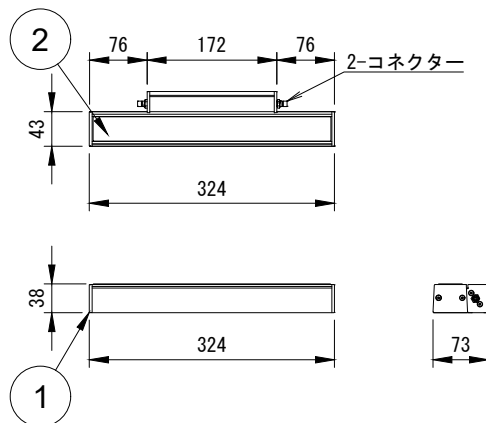

配光角 ($\Delta\Delta$)

☐ 8x8	8°x8°
☐ 10x10	10°x10°
☐ 10x30	10°x30°
☐ 10x60	10°x60°
☐ 10x90	10°x90°
☐ 30x10	30°x10°
☐ 30x30	30°x30°
☐ 30x60	30°x60°
☐ 30x90	30°x90°

☐ 60x60	60°x60°
☐ 60x60	60°x60°
☐ 60x60	60°x60°
☐ 90x90	90°x90°
☐ W	Wide120°
☐ WW	WallWash

レンズオプション ($\diamond\diamond$)

☐ CL	クリア
☐ FR	フロスト
☐ HFR	ハーフフロスト

制御方式 ($\circ\circ$)

☐ UCTL(ユニバーサル)
オプション ($\times\times$)
☐ CRC 重耐塩塗装

灯体色 ($\times\times$)

☐ SI	シルバー
☐ BK	ブラック
☐ WH	ホワイト
☐ BRZ	ブロンズ
☐ CC	カスタムカラー

器具光束 (lm)/光度 (cd) 一覧表

配光角度	8x8		10x10		10x30		10x60		10x90		30x10		30x30		30x60		30x90		60x10		60x60		60x90		90x90		W		WW	
	lm	cd	lm	cd	lm	cd	lm	cd	lm	cd	lm	cd	lm	cd	lm	cd	lm	cd	lm	cd	lm	cd	lm	cd	lm	cd	lm	cd		
RGB	190	5330	190	4160	180	1170	180	620	180	320	180	1170	200	460	190	290	190	210	180	720	190	140	190	170	190	110	110	50	190	950
RGBW30K	210	5700	200	4450	190	1250	190	670	190	350	190	1250	210	490	200	310	200	220	190	770	200	150	200	180	200	120	110	50	210	1020
RGBW40K	210	5830	200	4540	200	1280	200	680	200	350	200	1280	210	500	210	310	210	230	200	790	210	150	210	190	200	120	120	50	210	1040
RGBA	180	5080	180	3960	170	1120	170	590	170	310	170	1110	190	440	180	270	180	200	170	690	180	130	180	160	180	110	100	50	180	900

※製品仕様は改良の為、予告なく変更となることがあります。

7					特記事項 ・ 灯具は一般通常環境の屋外防雨型です。 ・ 使用環境温度 -25°C~+50°C ・ 高温下で使用を続けると、寿命が短くなる場合があります。 ・ 光源・電源・ケーブルは適合製品以外使用しないでください。不点灯、破壊、感電、火災の原因となります。 ・ オプション装着後はJIS規格をしっかりと固定し浸水無き事を十分確認の事。	名称	ルーメンファサード・ナノ・水平 4W 1ft・カラーチェンジング		
6						形式	LOGNH-4W-48V-12-		
5						尺度	S=1/10(A4)	作成日	2023.6.16
4									
3									
2	カバーガラス	1	強化ガラス	クリア					
1	本体	1	ADC/A1P	粉体塗装					
部番	品名	数量	材質	摘要	照査	串田	設計	植田