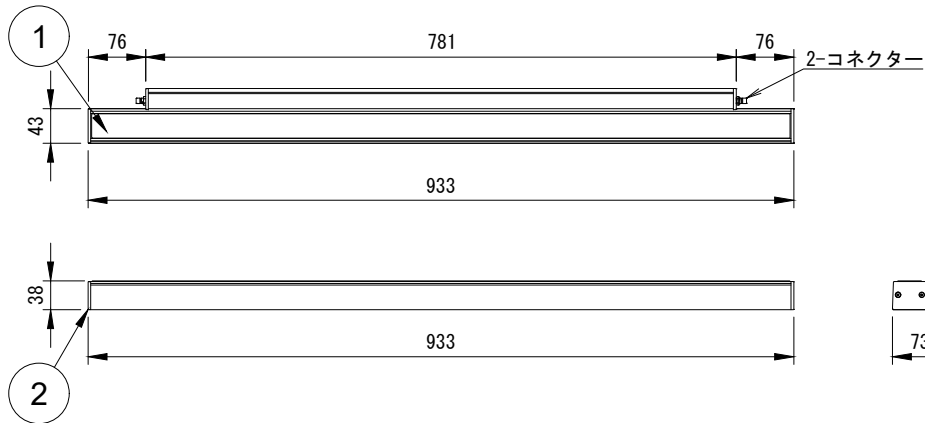

※製品仕様は改良の為、予告なく変更となることがあります。

部番	品名	数量	材質	摘要	照査	串田	設計	植田	
7					特記事項 ・ 灯具は一般通常環境の屋外防雨型です。 ・ 使用環境温度 -25°C ~ +50°C ・ 高温下で使用を続けると、寿命が短くなる可能性があります。 ・ 光源・電源・ケーブルは適合製品以外使用しないでください。不点灯、破壊、感電、火災の原因となります。 ・ オプション装着後はJIS規格をしっかりと固定し浸水無き事を十分確認の事。	名称 ルーメンファサード・ナノ・ホリゾンタル 4W 3ft・カラーチェンジング			
6						形式 LOGNH-4W-48V-36-			
5						尺度 S=1/10(A4)		作成日 2023.6.16	
4									
3									
2	カバーガラス	1	強化ガラス	クリア					
1	本体	1	ADC/A1P	粉体塗装