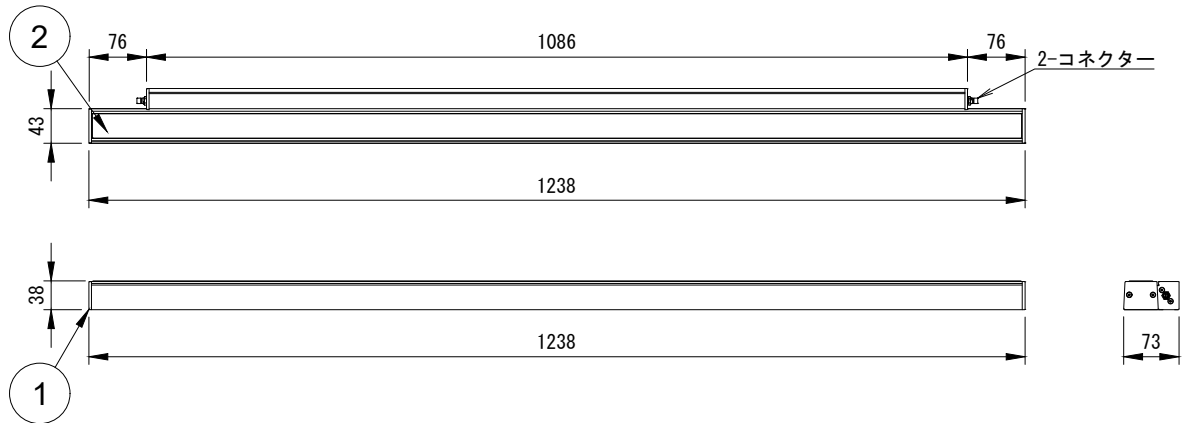

※製品仕様は改良の為、予告なく変更となることがあります。

7					特記事項 ・ 灯具は一般通常環境の屋外防雨型です。 ・ 使用環境温度 -25°C~+50°C ・ 高温下で使用を続けると、寿命が短くなる場合があります。 ・ 光源・電源・ケーブルは適合製品以外使用しないでください。不点灯、破壊、感電、火災の原因となります。 ・ オプション装着後はJIS規格をしっかりと固定し浸水無き事を十分確認の事。	名称	ルーメンファサード・ナノ・ホリゾンタル 8W 4ft・カラーチェンジング	
6				形式		LOGNH-8W-48V-48-		
5				尺度		S=1/10(A4)	作成日	2023.6.16
4								
3								
2	カバーガラス	1	強化ガラス	クリア				
1	本体	1	ADC/A1P	粉体塗装				
部番	品名	数量	材質	摘要	照査	串田	設計	植田