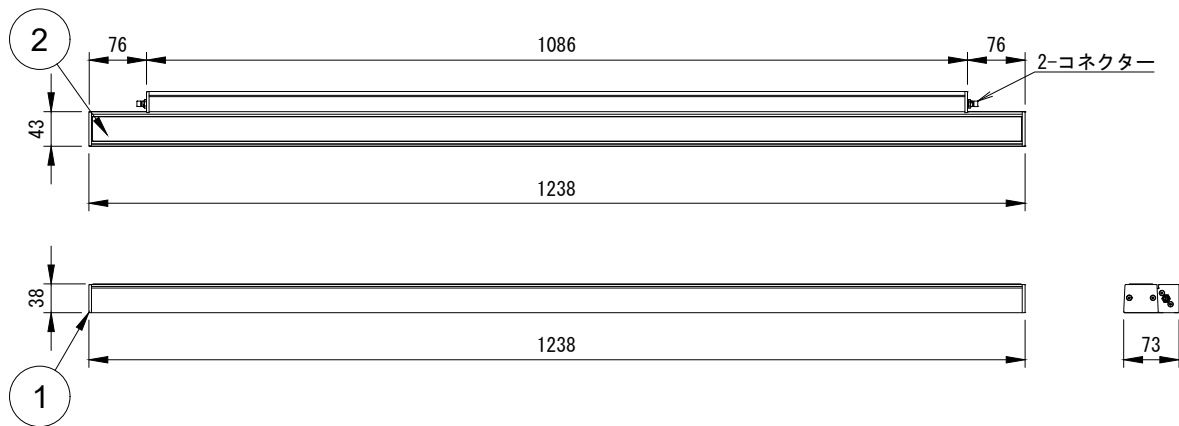

器具光束(lm)/光度(cd) 一覧表

配光角度	8x8		10x10		10x30		10x60		10x90		30x10		30x30		30x60		30x90		60x10		60x60		60x90		90x90		W		WW	
	lm	cd	lm	cd	lm	cd	lm	cd	lm	cd	lm	cd	lm	cd	lm	cd	lm	cd	lm	cd	lm	cd	lm	cd	lm	cd	lm	cd		
RGB	780	21330	760	16640	740	4700	730	2510	730	1310	740	4690	800	1840	770	1170	780	840	730	2910	780	580	770	690	760	470	440	210	780	3810
RGBW30K	840	22860	810	17840	790	5040	780	2690	790	1410	790	5030	850	1980	830	1250	830	900	780	3120	840	620	830	740	820	500	470	230	840	4080
RGBW40K	860	23320	830	18190	800	5140	800	2740	800	1430	810	5130	870	2020	840	1270	850	920	800	3180	850	630	850	760	830	510	480	230	860	4170
RGBA	750	20300	720	15840	700	4480	700	2380	700	1250	700	4460	760	1750	730	1110	740	800	690	2770	740	550	740	660	720	450	420	200	740	3630