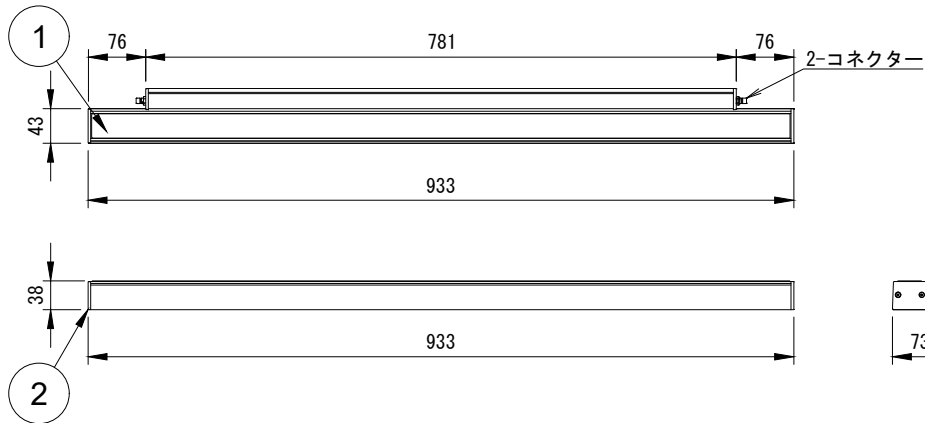

※製品仕様は改良の為、予告なく変更となることがあります。

部番	品名	数量	材質	摘要	照査	串田	設計	植田
7								
6								
5								
4								
3								
2	カバーガラス	1	強化ガラス	クリア				
1	本体	1	ADC/A1P	粉体塗装				

特記事項

- ・ 灯具は一般通常環境の屋外防雨型です。
- ・ 使用環境温度 -25°C ~ +50°C
- ・ 高温下で使用を続けると、寿命が短くなる場合があります。
- ・ 光源・電源・ケーブルは適合製品以外使用しないでください。不点灯、破壊、感電、火災の原因となります。
- ・ オプション装着後はJIS規格をしっかりと固定し浸水無き事を十分確認の事。

名称
ルーメンファサード・ナノ・ホリゾンタル 8W 3ft・カラーチェンジング

形式
LOGNH-8W-48V-36-

尺度
S=1/10(A4)

作成日
2023.6.16

ARCHITAINMENT

アーキテイメント株式会社