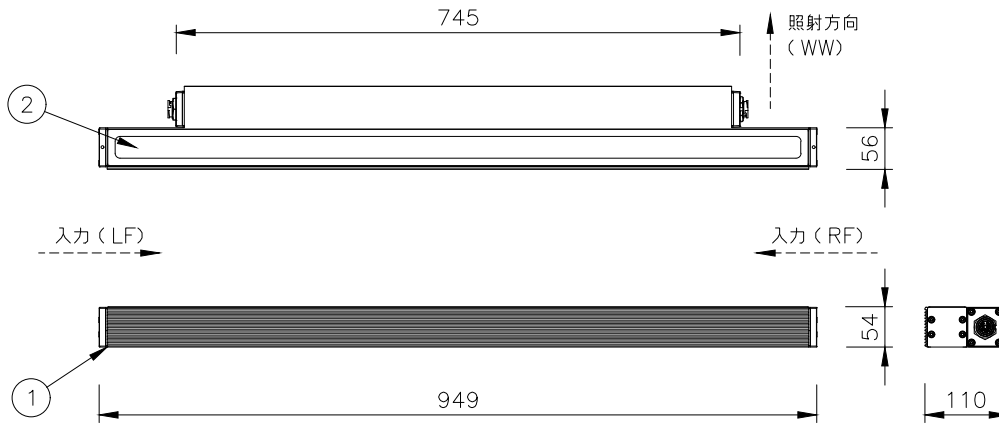

形式
☐ LOGH-RO-36-22K-ΔΔ-▽▽-**○○-※※
☐ LOGH-RO-36-27K-ΔΔ-▽▽-**○○-※※
☐ LOGH-RO-36-30K-ΔΔ-▽▽-**○○-※※
☐ LOGH-RO-36-35K-ΔΔ-▽▽-**○○-※※
☐ LOGH-RO-36-40K-ΔΔ-▽▽-**○○-※※

配光角1(ΔΔ)

☐ WW	WallWash	☐ 10x30	10°x30°
☐ 8x8	8°x8°	☐ 10x60	10°x60°
☐ 10x10	10°x10°	☐ 10x90	10°x90°
☐ 30x30	30°x30°	☐ 15x25	15°x25°
☐ 35x35	35°x35°	☐ 30x60	30°x60°
☐ 60x60	60°x60°	☐ 50x80	50°x80°
☐ 80x80	80°x80°		
☐ 90x90	90°x90°		

入力方向(▽▽)

☐ LF	左側入力
☐ RF	右側入力

制御方式(○○)

☐ NO(On/Off)
☐ DALI
☐ DMX/RDM
オプション(※※)
☐ CRC 重耐塩塗装

灯体色(**)

☐ SI	シルバー
☐ BK	ブラック
☐ WH	ホワイト
☐ BRZ	ブロンズ
☐ CC	カスタムカラー

器具光束(lm)/光度(cd) 一覧表

配光角度	WW		8x8		10x10		30x30		35x35		60x60		80x80		90x90		10x30		10x60		10x90		15x25		30x60		50x80	
	lm	cd	lm	cd	lm	cd	lm	cd	lm	cd	lm	cd	lm	cd	lm	cd	lm	cd	lm	cd	lm	cd	lm	cd	lm	cd	lm	cd
2200K	820	1180	920	17830	870	8780	860	3370	890	2280	780	680	880	570	820	430	880	6880	910	4060	810	1800	880	5660	880	1160	860	780
2700K	1180	1700	1330	25700	1260	12650	1240	4850	1290	3290	1130	990	1280	830	1180	620	1280	9910	1310	5850	1180	2600	1280	8160	1260	1680	1240	1130
3000K	1250	1800	1410	27180	1330	13380	1310	5130	1360	3480	1190	1040	1350	880	1250	650	1350	10480	1390	6180	1240	2750	1350	8630	1340	1780	1310	1200
3500K	1270	1830	1440	27730	1360	13650	1340	5240	1390	3550	1220	1070	1380	900	1270	670	1380	10690	1410	6310	1270	2810	1380	8800	1360	1810	1340	1220
4000K	1340	1930	1510	29210	1430	14370	1410	5520	1470	3740	1280	1120	1450	940	1340	700	1450	11270	1490	6650	1340	2960	1450	9270	1440	1910	1410	1290

※製品仕様は改良の為、予告なく変更となることがあります。

7					特記事項	名称		
6					・ 灯具は一般通常環境の屋外防雨型です。 ・ 使用環境温度 -25°C ~ +50°C ・ 高温下で使用を続けると、寿命が短くなる場合があります。 ・ 光源・電源・ケーブルは適合製品以外使用しないでください。不点灯、破壊、感電、火災の原因となります。 ・ オプション装着後はJIS規格をしっかり固定し浸水無き事を十分確認の事。	ルーメンファサード ホリゾンタル RO 3ft ホワイト（単色）		
5				形式		LOGH-RO-36-		
4				尺度		S=1/10(A4)	作成日	
3							2023.6.14	
2	カバーガラス	1	強化ガラス	クリア	照査	串田		
1	本体	1	ADC/A1P	粉体塗装			設計	植田
部番	品名	数量	材質	摘要	ARCHITAINMENT