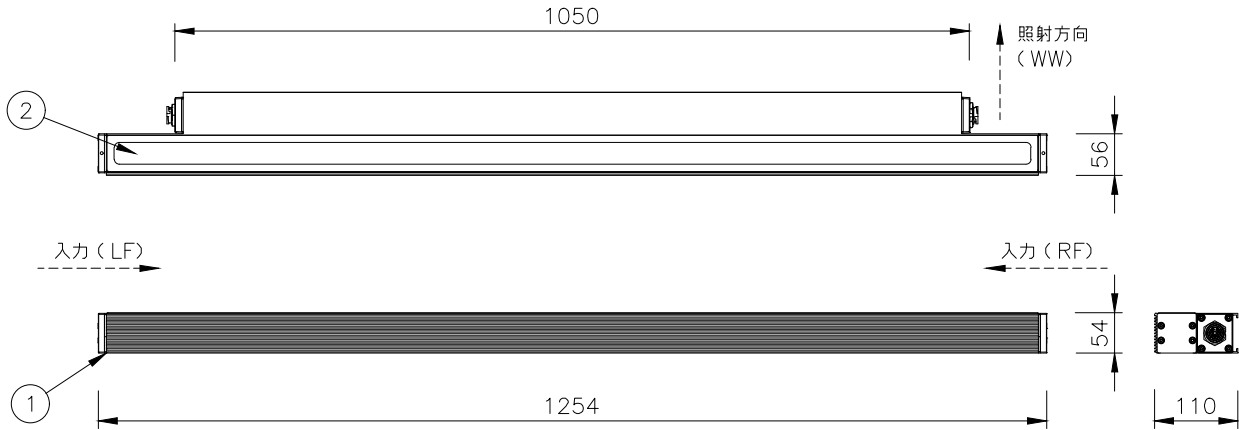

※製品仕様は改良の為、予告なく変更となることがあります。

7					特記事項 ・器具は一般通常環境の屋外防雨型です。 ・使用環境温度-25°C~+50°C ・高温下で使用を続けると、寿命が短くなる場合があります。 ・光源・電源・ケーブルは適合製品以外使用しないでください。不点灯、破壊、感電、火災の原因となります。 ・オプション装着後はJIS規格をしっかりと固定し浸水無き事を十分確認の事。	名称 ルーメンファサード ホリゾンタル RO 4ft ホワイト（単色）		
6						形式 LOGH-RO-48-		
5						尺度 S=1/10(A4)	作成日 2023.6.14	
4								
3						照査 串田 設計 植田		
2	カバーガラス	1	強化ガラス	クリア				
1	本体	1	ADC/A1P	粉体塗装				
部番	品名	数量	材質	摘要	照査	串田	設計	植田