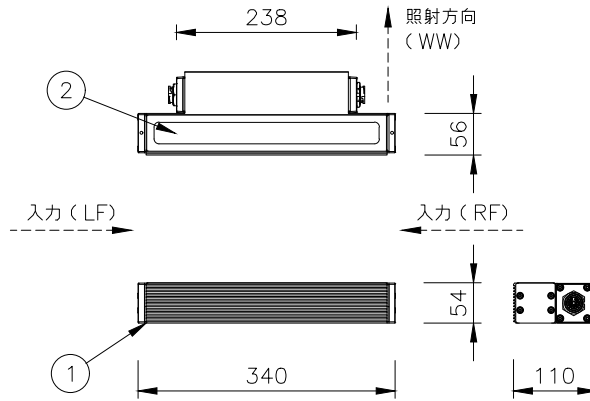

制御方式(○○)

<input type="checkbox"/> NO(On/Off)	
<input type="checkbox"/> DALI	
<input type="checkbox"/> DMX/RDM	
オプション(※※)	
<input type="checkbox"/> CRC 重耐塩塗装	

器具光束(lm)/光度(cd) 一覧表

配光角度	WW		8x8		10x10		30x30		35x35		60x60		80x80		90x90		10x30		10x60		10x90		15x25		30x60		50x80	
	lm	cd	lm	cd	lm	cd	lm	cd	lm	cd	lm	cd	lm	cd	lm	cd	lm	cd	lm	cd	lm	cd	lm	cd	lm	cd	lm	cd
2200K	270	390	300	5920	290	2910	280	1110	290	750	260	220	290	190	270	140	290	2280	300	1340	270	600	290	1870	290	380	280	260
2700K	390	560	440	8560	420	4210	410	1610	430	1090	370	330	420	270	390	200	420	3300	430	1950	390	860	420	2720	420	560	410	370
3000K	410	590	460	9030	440	4440	430	1700	450	1150	390	340	450	290	410	210	450	3480	460	2050	410	910	450	2860	440	590	430	400
3500K	420	610	480	9260	450	4560	440	1750	460	1180	400	350	460	300	420	220	460	3570	470	2110	420	930	460	2940	450	600	440	410
4000K	440	640	500	9730	470	4790	470	1840	490	1240	420	370	480	310	440	230	480	3750	490	2210	440	980	480	3090	480	630	470	430