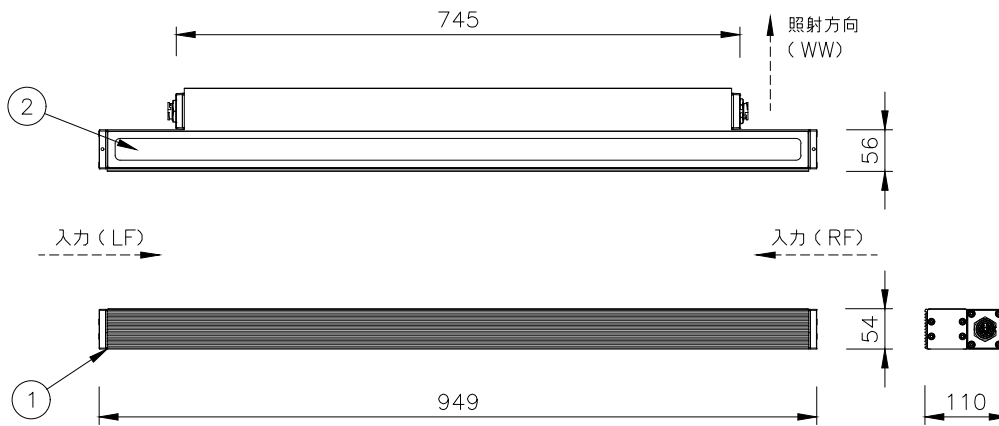

器具光束(lm)/光度(cd) 一覧表

配光角度	WW		8x8		10x10		30x30		35x35		60x60		80x80		90x90		10x30		10x60		10x90		15x25		30x60		50x80	
	lm	cd	lm	cd	lm	cd	lm	cd	lm	cd	lm	cd	lm	cd	lm	cd	lm	cd	lm	cd	lm	cd	lm	cd	lm	cd	lm	cd
Red	520	750	590	11370	550	5590	540	2140	570	1450	500	430	560	360	520	270	560	4380	580	2580	520	1150	560	3610	560	740	540	500
Green	1490	2140	1680	32400	1590	15950	1560	6120	1630	4150	1420	1250	1610	1050	1490	780	1610	12500	1650	7370	1480	3280	1610	10280	1600	2120	1560	1430
Blue	370	540	420	8170	400	4020	390	1540	410	1040	360	310	400	260	370	190	400	3150	410	1860	370	820	400	2590	400	530	390	360