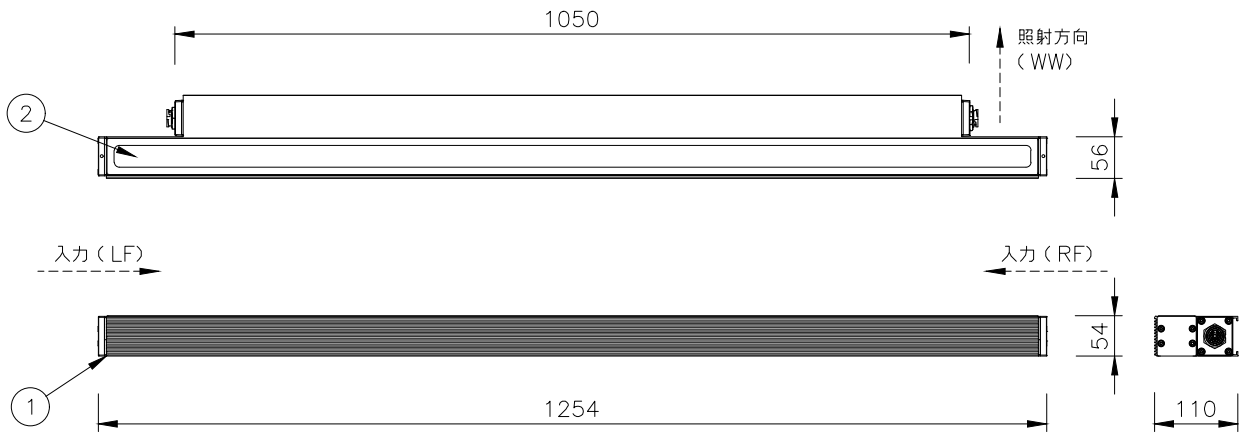

※製品仕様は改良の為、予告なく変更となることがあります。

7					特記事項 ・ 灯具は一般通常環境の屋外防雨型です。 ・ 使用環境温度 -25°C~+50°C ・ 高温下で使用を続けると、寿命が短くなる場合があります。 ・ 光源・電源・ケーブルは適合製品以外使用しないでください。不点灯、破壊、感電、火災の原因となります。 ・ オプション装着後はJIS規格をしっかりと固定し浸水無き事を十分確認の事。	名称	ルーメンファサード ホリゾンタル RO 4ft カラー（単色）	
6				形式		LOGH-RO-48-		
5				尺度		S=1/10(A4)	作成日	2023.6.14
4								
3								
2	カバーガラス	1	強化ガラス	クリア				
1	本体	1	ADC/A1P	粉体塗装				
部番	品名	数量	材質	摘要	照査	串田	設計	植田