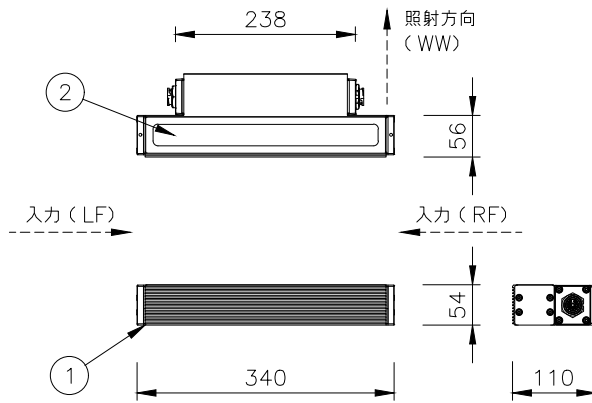

制御方式(○○)

<input type="checkbox"/> NO(On/Off)
<input type="checkbox"/> DALI
<input type="checkbox"/> DMX/RDM
オプション(***)
<input type="checkbox"/> CRC 重耐塩塗装

器具光束(lm)/光度(cd) 一覧表

配光角度	WW		8x8		10x10		30x30		35x35		60x60		80x80		90x90		10x30		10x60		10x90		15x25		30x60		50x80	
	lm	cd	lm	cd	lm	cd	lm	cd	lm	cd	lm	cd	lm	cd	lm	cd	lm	cd	lm	cd	lm	cd	lm	cd	lm	cd	lm	cd
Red	170	250	190	3810	180	1870	180	720	190	480	160	140	190	120	170	90	190	1470	190	860	170	380	190	1210	180	250	180	160
Green	490	710	560	10820	530	5330	520	2040	540	1380	470	410	530	350	490	260	540	4170	550	2460	490	1090	530	3430	530	700	520	470
Blue	120	180	140	2720	130	1340	130	510	130	340	120	100	130	80	120	60	130	1050	130	620	120	270	130	860	130	170	130	120