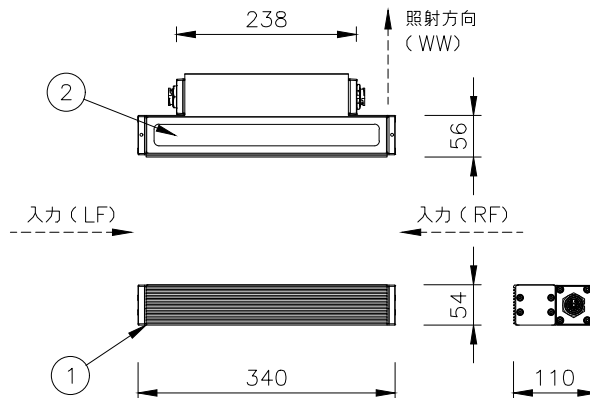

制御方式(○○)

<input type="checkbox"/> DMX/RDM
<input type="checkbox"/> DALI8

オプション(※※)

<input type="checkbox"/> CRC	重耐塩塗装
------------------------------	-------

器具光束(lm)/光度(cd) 一覧表

配光角度	WW		8x8		10x10		30x30		35x35		60x60		80x80		90x90		10x30		10x60		10x90		15x25		30x60		50x80	
	lm	cd	lm	cd	lm	cd	lm	cd	lm	cd	lm	cd	lm	cd	lm	cd	lm	cd	lm	cd	lm	cd	lm	cd	lm	cd	lm	cd
DWH	640	920	720	14020	680	6900	670	2650	700	1790	610	540	690	450	640	330	690	5410	710	3190	640	1420	690	4450	690	910	670	620
DWW	540	780	610	11840	580	5820	570	2230	590	1510	520	450	580	380	540	280	590	4560	600	2690	540	1200	580	3750	580	770	570	520