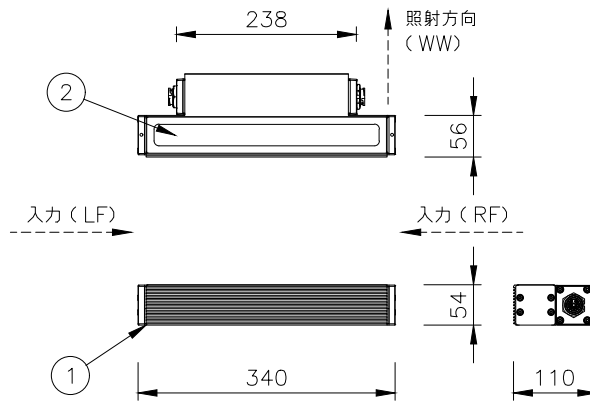

制御方式(○○)

<input type="checkbox"/> NO(On/Off)
<input type="checkbox"/> DALI
<input type="checkbox"/> DMX/RDM
オプション(※※)
<input type="checkbox"/> CRC 重耐塩塗装

器具光束(lm)/光度(cd) 一覧表

配光角度	WW		8x8		10x10		30x30		35x35		60x60		80x80		90x90		10x30		10x60		10x90		15x25		30x60		50x80	
	lm	cd	lm	cd	lm	cd	lm	cd	lm	cd	lm	cd	lm	cd	lm	cd	lm	cd	lm	cd	lm	cd	lm	cd	lm	cd	lm	cd
Red	350	500	390	7630	370	3750	360	1440	380	970	330	290	380	240	350	180	380	2940	390	1730	350	770	380	2420	370	500	360	330
Green	990	1430	1120	21650	1060	10660	1040	4090	1090	2770	950	830	1070	700	990	520	1080	8350	1100	4930	990	2190	1070	6870	1060	1410	1040	950
Blue	250	360	280	5450	260	2680	260	1030	270	690	240	210	270	170	250	130	270	2100	270	1240	250	550	270	1730	260	350	260	240