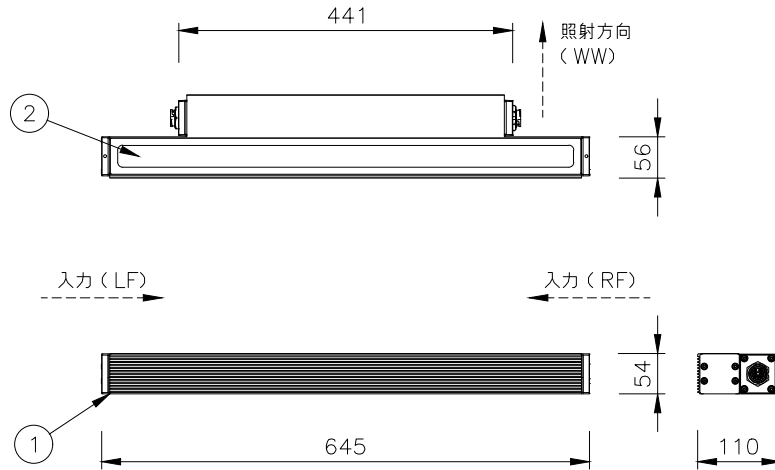

シリーズ

lumenfacade™

名称

ルーメンファサード ホリゾンタル HO 2ft・カラー（単色）

姿図

仕様 光源色 : RD(Red),GR(Green),BL(Blue)
入力電圧 : AC100-240V
入力電流 : 305mA(AC100V),127.1mA(AC240V)
消費電力 : 30.5W
器具光束 : 下記一覧表参照
質量 : 3.17Kg
保護等級 : IP66/IK07(WWのみIK06)
制御方式 : On/Off,DALI,EcoSystem,DMX/RDM,lumentalk

形式 ☐ LOGH-HO-24-RD-△△-▽▽-**-○○-※※
☐ LOGH-HO-24-GR-△△-▽▽-**-○○-※※
☐ LOGH-HO-24-BL-△△-▽▽-**-○○-※※

配光角1(△△)

☐ WW	WallWash	☐ 10x30	10°x30°
☐ 8x8	8°x8°	☐ 10x60	10°x60°
☐ 10x10	10°x10°	☐ 10x90	10°x90°
☐ 30x30	30°x30°	☐ 15x25	15°x25°
☐ 35x35	35°x35°	☐ 30x60	30°x60°
☐ 60x60	60°x60°	☐ 50x80	50°x80°
☐ 80x80	80°x80°		
☐ 90x90	90°x90°		

入力方向(▽▽)

☐ LF	左側入力
☐ RF	右側入力

灯体色(**)

☐ SI	シルバー
☐ BK	ブラック
☐ WH	ホワイト
☐ BRZ	ブロンズ
☐ CC	カスタムカラー

制御方式(○○)

☐ NO(On/Off)
☐ DALI
☐ DMX/RDM
オプション(※※)
☐ CRC 重耐塩塗装

器具光束(lm)/光度(cd) 一覧表

配光角度	WW		8x8		10x10		30x30		35x35		60x60		80x80		90x90		10x30		10x60		10x90		15x25		30x60		50x80	
	lm	cd	lm	cd	lm	cd	lm	cd	lm	cd	lm	cd	lm	cd	lm	cd	lm	cd	lm	cd	lm	cd	lm	cd	lm	cd	lm	cd
Red	700	1000	780	15180	740	7470	730	2870	760	1940	660	580	750	490	690	360	750	5860	770	3450	690	1530	750	4820	750	990	730	670
Green	1990	2860	2240	43230	2120	21280	2080	8170	2170	5540	1900	1660	2150	1400	1990	1040	2150	16680	2210	9840	1980	4380	2150	13720	2130	2830	2090	1910
Blue	500	720	560	10900	530	5360	520	2060	540	1390	480	420	540	350	500	260	540	4200	550	2480	500	1100	540	3460	530	710	520	480

※製品仕様は改良の為、予告なく変更となることがあります。

部番	品名	数量	材質	摘要	照査	串田	設計	植田
7								
6								
5								
4								
3								
2	カバーガラス	1	強化ガラス	クリア				
1	本体	1	ADC/A1P	粉体塗装				

特記事項

- ・ 灯具は一般通常環境の屋外防雨型です。
- ・ 使用環境温度 -25°C~+50°C
- ・ 高温下で使用を続けると、寿命が短くなる場合があります。
- ・ 光源・電源・ケーブルは適合製品以外使用しないでください。不点灯、破壊、感電、火災の原因となります。
- ・ オプション装着後は「JDA」をしっかりと固定し浸水無き事を十分確認の事。

名称
ルーメンファサード ホリゾンタル
HO 2ft カラー（単色）

形式
LOGH-HO-24-

尺度
S=1/10(A4)

作成日
2023.6.14

ARCHITAINMENT