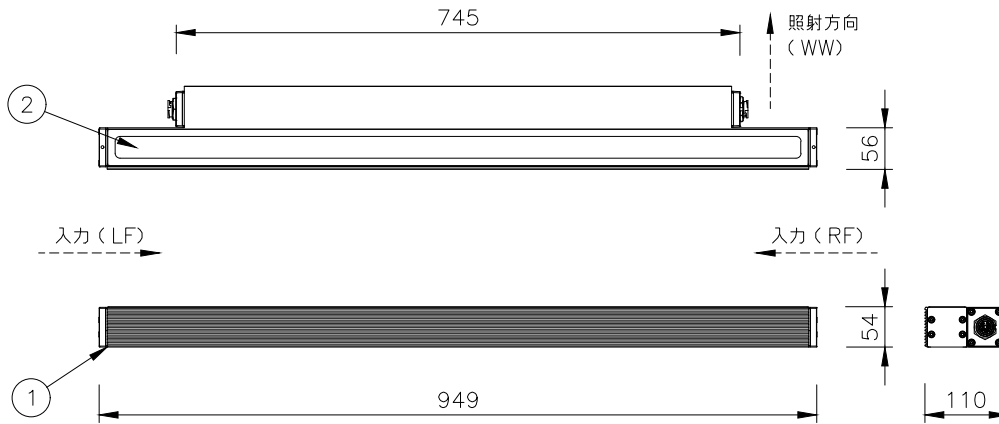

シリーズ

lumenfacade™

名称

ルーメンファサード ホリゾンタル HO 3ft・カラー（単色）

姿図

仕様 光源色 : RD(Red),GR(Green),BL(Blue)
入力電圧 : AC100-240V
入力電流 : 457.5mA(AC100V),190.7mA(AC240V)
消費電力 : 45.75W
器具光束 : 下記一覧表参照
質量 : 4.75Kg
保護等級 : IP66/IK07(WWのみIK06)
制御方式 : On/Off,DALI,EcoSystem,DMX/RDM,lumentalk

形式 ☐ LOGH-HO-36-RD-△△-▽▽-**-○○-**
☐ LOGH-HO-36-GR-△△-▽▽-**-○○-**
☐ LOGH-HO-36-BL-△△-▽▽-**-○○-**

配光角1(△△)

☐ WW	WallWash	☐ 10x30	10°x30°
☐ 8x8	8°x8°	☐ 10x60	10°x60°
☐ 10x10	10°x10°	☐ 10x90	10°x90°
☐ 30x30	30°x30°	☐ 15x25	15°x25°
☐ 35x35	35°x35°	☐ 30x60	30°x60°
☐ 60x60	60°x60°	☐ 50x80	50°x80°
☐ 80x80	80°x80°		
☐ 90x90	90°x90°		

入力方向(▽▽)

☐ LF	左側入力
☐ RF	右側入力

灯体色(**)

☐ SI	シルバー
☐ BK	ブラック
☐ WH	ホワイト
☐ BRZ	ブロンズ
☐ CC	カスタムカラー

制御方式(○○)

☐ NO(On/Off)
☐ DALI
☐ DMX/RDM
オプション(***)
☐ CRC 重耐塩塗装

器具光束(lm)/光度(cd) 一覧表

配光角度	WW		8x8		10x10		30x30		35x35		60x60		80x80		90x90		10x30		10x60		10x90		15x25		30x60		50x80	
	lm	cd	lm	cd	lm	cd	lm	cd	lm	cd	lm	cd	lm	cd	lm	cd	lm	cd	lm	cd	lm	cd	lm	cd	lm	cd	lm	cd
Red	1040	1500	1180	22740	1110	11190	1090	4290	1140	2910	1000	870	1130	730	1040	550	1130	8770	1160	5170	1040	2300	1130	7220	1120	1490	1090	1000
Green	2980	4290	3360	64800	3180	31900	3130	12250	3260	8310	2850	2500	3220	2100	2980	1560	3230	25000	3310	14750	2970	6570	3220	20570	3200	4240	3130	2860
Blue	750	1080	840	16350	800	8050	790	3090	820	2090	720	630	810	530	750	390	810	6310	830	3720	750	1650	810	5190	800	1070	790	720

※製品仕様は改良の為、予告なく変更となることがあります。

7					特記事項 ・ 灯具は一般通常環境の屋外防雨型です。 ・ 使用環境温度 -25°C~+50°C ・ 高温下で使用を続けると、寿命が短くなる場合があります。 ・ 光源・電源・ケーブルは適合製品以外使用しないでください。不点灯、破壊、感電、火災の原因となります。 ・ オプション装着後はJIS規格をしっかりと固定し浸水無き事を十分確認の事。	名称 ルーメンファサード ホリゾンタル HO 3ft カラー（単色）		
6						形式 LOGH-HO-36-		
5						尺度 S=1/10(A4)		
4						作成日 2023.6.14		
3						ARCHITAINMENT アーキテイメント株式会社		
2	カバーガラス	1	強化ガラス	クリア				
1	本体	1	ADC/A1P	粉体塗装				
部番	品名	数量	材質	摘要	照査	串田	設計	植田

第三角法 JIS A-4 単位：mm

アーキテイメント株式会社