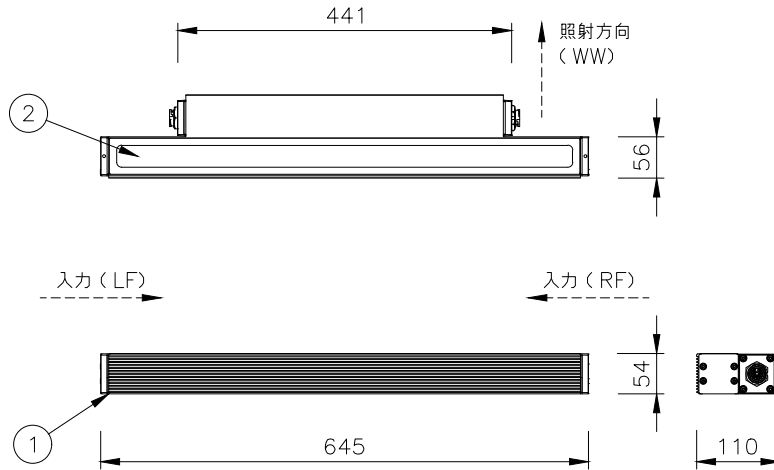

配光角1($\Delta\Delta$)

☐ WW	WallWash	☐ 10x30	10°x30°
☐ 8x8	8°x8°	☐ 10x60	10°x60°
☐ 10x10	10°x10°	☐ 10x90	10°x90°
☐ 30x30	30°x30°	☐ 15x25	15°x25°
☐ 35x35	35°x35°	☐ 30x60	30°x60°
☐ 60x60	60°x60°	☐ 50x80	50°x80°
☐ 80x80	80°x80°		
☐ 90x90	90°x90°		

入力方向($\nabla\nabla$)

☐ LF	左側入力
☐ RF	右側入力
灯体色(**)	
☐ SI	シルバー
☐ BK	ブラック
☐ WH	ホワイト
☐ BRZ	ブロンズ
☐ CC	カスタムカラー

制御方式($\circ\circ$)

☐ NO(On/Off)	
☐ DALI	
☐ DMX/RDM	
オプション(***)	
☐ CRC	重耐塩塗装

器具光束(lm)/光度(cd) 一覧表

配光角度	WW		8x8		10x10		30x30		35x35		60x60		80x80		90x90		10x30		10x60		10x90		15x25		30x60		50x80	
	lm	cd	lm	cd	lm	cd	lm	cd	lm	cd	lm	cd	lm	cd	lm	cd	lm	cd	lm	cd	lm	cd	lm	cd	lm	cd	lm	cd
2200K	1090	1570	1230	23750	1160	11690	1140	4490	1190	3040	1040	910	1180	770	1090	570	1180	9160	1210	5400	1090	2400	1180	7540	1170	1550	1140	1050
2700K	1580	2260	1770	34270	1680	16870	1650	6470	1720	4390	1510	1320	1700	1110	1570	820	1700	13220	1750	7800	1570	3470	1700	10880	1690	2240	1650	1510
3000K	1670	2390	1880	36220	1780	17830	1750	6840	1820	4640	1590	1390	1800	1170	1660	870	1800	13970	1850	8240	1660	3670	1800	11490	1780	2370	1750	1600
3500K	1700	2450	1920	37000	1810	18210	1780	6990	1860	4740	1630	1420	1840	1200	1700	890	1840	14270	1890	8420	1690	3750	1840	11740	1820	2420	1780	1630
4000K	1790	2570	2020	38940	1910	19170	1880	7360	1960	4990	1710	1500	1940	1260	1790	940	1940	15020	1990	8860	1780	3940	1940	12360	1920	2550	1880	1720

※製品仕様は改良の為、予告なく変更となることがあります。

7					特記事項 ・ 灯具は一般通常環境の屋外防雨型です。 ・ 使用環境温度 -25°C~+50°C ・ 高温下で使用を続けると、寿命が短くなる場合があります。 ・ 光源・電源・ケーブルは適合製品以外使用しないでください。不点灯、破壊、感電、火災の原因となります。 ・ オプション装着後はJIS規格をしっかり固定し浸水無き事を十分確認の事。	名称 ルーメンファサード ホリゾンタル HO 2ft ホワイト (単色)			
6				形式 LOGH-HO-24-					
5				尺度 S=1/10(A4)		作成日 2023.6.14			
4									
3									
2	カバーガラス	1	強化ガラス	クリア					
1	本体	1	ADC/A1P	粉体塗装		照査	串田	設計	植田
部番	品名	数量	材質	摘要					

第三角法 JIS A-4 単位: mm

アーキテイメント株式会社