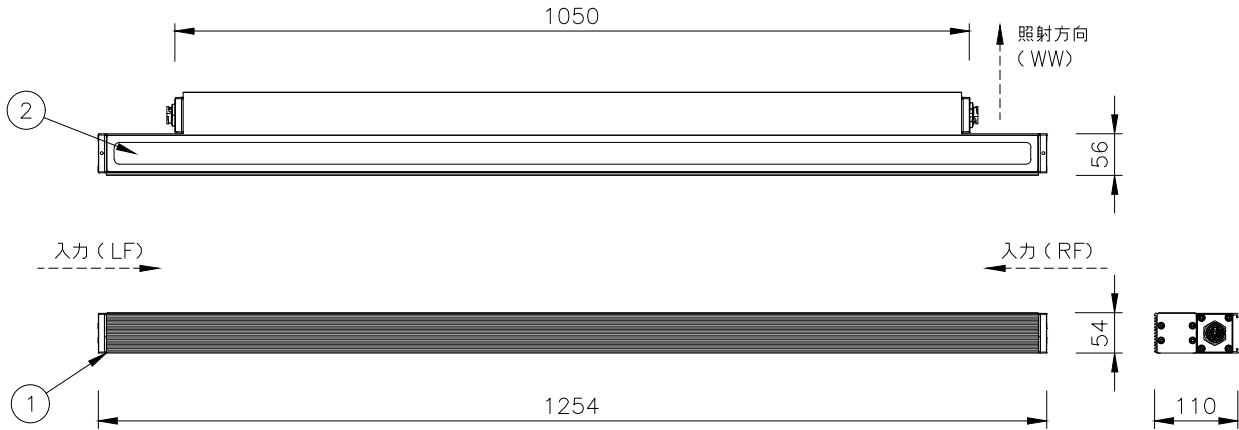

※製品仕様は改良の為、予告なく変更となることがあります。

7					特記事項 ・ 灯具は一般通常環境の屋外防雨型です。 ・ 使用環境温度 -25°C~+50°C ・ 高温下で使用を続けると、寿命が短くなる場合があります。 ・ 光源・電源・ケーブルは適合製品以外使用しないでください。不点灯、破壊、感電、火災の原因となります。 ・ オプション装着後はJIS規格をしっかりと固定し浸水無き事を十分確認の事。	名称	ルーメンファサード ホリゾンタル HO 4ft カラー（単色）		
6				形式		LOGH-HO-48-			
5				尺度		S=1/10(A4)	作成日	2023.6.14	
4				部番		品名	数量	材質	
3				摘要		照査	串田	設計	植田
2	カバーガラス	1	強化ガラス	クリア					
1	本体	1	ADC/A1P	粉体塗装