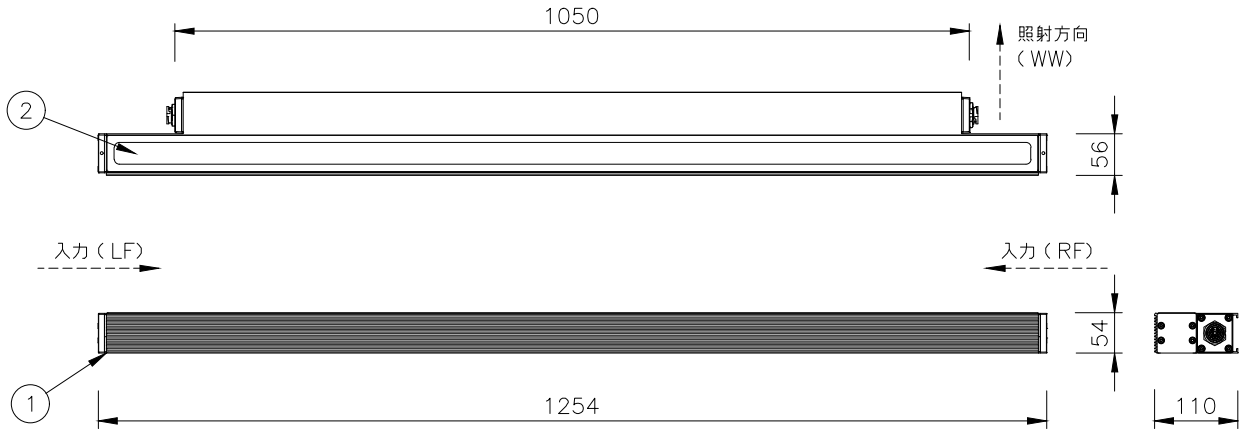

※製品仕様は改良の為、予告なく変更となることがあります。

部番	品名	数量	材質	摘要	照査	串田	設計	植田
7								
6								
5								
4								
3								
2	カバーガラス	1	強化ガラス	クリア				
1	本体	1	ADC/A1P	粉体塗装				

特記事項

- ・ 灯具は一般通常環境の屋外防雨型です。
- ・ 使用環境温度 -25°C~+50°C
- ・ 高温下で使用を続けると、寿命が短くなる場合があります。
- ・ 光源・電源・ケーブルは適合製品以外使用しないでください。不点灯、破壊、感電、火災の原因となります。
- ・ オプション装着後はJIS規格をしっかりと固定し浸水無き事を十分確認の事。

名称
ルーメンファサード ホリゾンタル HO 4ft ホワイト (単色)

形式
LOGH-HO-48-

尺度
S=1/10(A4)

作成日
2023.6.14