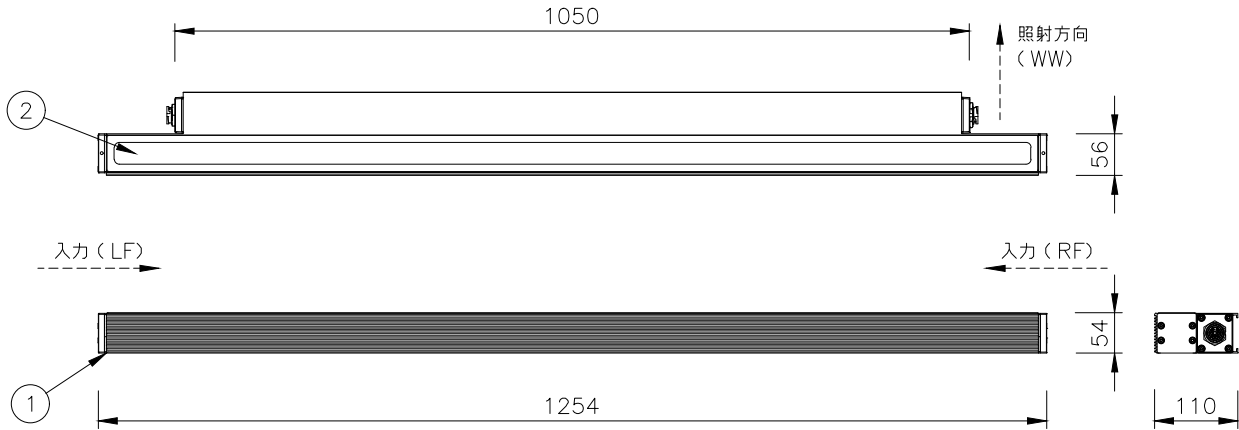

※製品仕様は改良の為、予告なく変更となることがあります。

7					特記事項 ・ 灯具は一般通常環境の屋外防雨型です。 ・ 使用環境温度 -25°C~+50°C ・ 高温下で使用を続けると、寿命が短くなる場合があります。 ・ 光源・電源・ケーブルは適合製品以外使用しないでください。不点灯、破壊、感電、火災の原因となります。 ・ オプション装着後はJIS規格をしっかりと固定し浸水無き事を十分確認の事。	名称	ルーメンファサード ホリゾンタル 4ft カラーチェンジング	
6				形式		LOGH-48-		
5				尺度		S=1/10(A4)	作成日	2023.6.14
4								
3								
2	カバーガラス	1	強化ガラス	クリア				
1	本体	1	ADC/A1P	粉体塗装				
部番	品名	数量	材質	摘要	照査	串田	設計	植田