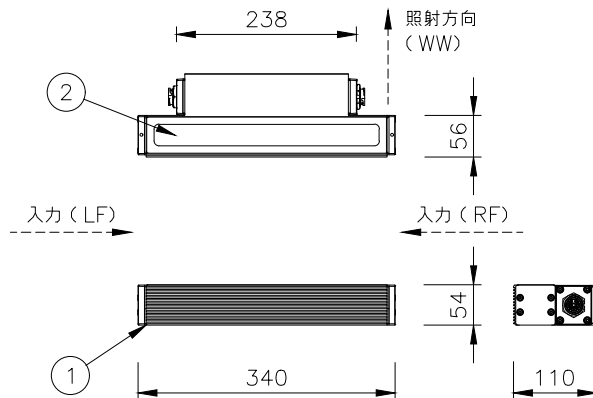

形式 ☐ LOGH-12-RGB- $\Delta\Delta$ - $\nabla\nabla$ -** $\circ\circ$ -**
☐ LOGH-12-RGBW30K- $\Delta\Delta$ - $\nabla\nabla$ -** $\circ\circ$ -**
☐ LOGH-12-RGBW40K- $\Delta\Delta$ - $\nabla\nabla$ -** $\circ\circ$ -**
☐ LOGH-12-RGBWA- $\Delta\Delta$ - $\nabla\nabla$ -** $\circ\circ$ -**

配光角1($\Delta\Delta$)

☐ WW	WallWash
☐ 8x8	8°x8°
☐ 10x10	10°x10°
☐ 30x30	30°x30°
☐ 35x35	35°x35°
☐ 60x60	60°x60°
☐ 80x80	80°x80°
☐ 90x90	90°x90°

☐ 10x30	10°x30°
☐ 10x60	10°x60°
☐ 10x90	10°x90°
☐ 15x25	15°x25°
☐ 30x60	30°x60°
☐ 50x80	50°x80°

入力方向($\nabla\nabla$)

☐ LF	左側入力
☐ RF	右側入力

灯体色(**)

☐ SI	シルバー
☐ BK	ブラック
☐ WH	ホワイト
☐ BRZ	ブロンズ
☐ CC	カスタムカラー

制御方式($\circ\circ$)

☐ DMX/RDM
☐ DALIT8

オプション(**) ☐ CRC 重耐塩塗装

器具光束(lm)/光度(cd) 一覧表

配光角度	WW		8x8		10x10		30x30		35x35		60x60		80x80		90x90		10x30		10x60		10x90		15x25		30x60		50x80	
	lm	cd	lm	cd	lm	cd	lm	cd	lm	cd	lm	cd	lm	cd	lm	cd	lm	cd	lm	cd	lm	cd	lm	cd	lm	cd	lm	cd
RGB	620	890	690	13470	660	6630	650	2540	670	1720	590	520	670	430	620	320	670	5190	680	3060	610	1360	670	4270	660	880	650	590
RGBW30K	650	940	740	14250	700	7010	680	2690	710	1820	620	550	710	460	650	340	710	5500	720	3240	650	1440	710	4520	700	930	680	630
RGBW40K	670	960	750	14560	710	7170	700	2750	730	1860	640	560	720	470	670	350	720	5620	740	3310	660	1470	720	4620	710	950	700	640
RGBA	540	780	610	11910	580	5860	570	2250	590	1520	520	460	590	380	540	280	590	4590	600	2710	540	1200	590	3780	580	780	570	520

※製品仕様は改良の為、予告なく変更となることがあります。

7					特記事項 ・灯具は一般通常環境の屋外防雨型です。 ・使用環境温度 -25°C~+50°C ・高温下で使用を続けると、寿命が短くなる場合があります。 ・光源・電源・ケーブルは適合製品以外使用しないでください。不点灯、破壊、感電、火災の原因となります。 ・オプション装着後はJIS規格をしっかりと固定し浸水無き事を十分確認の事。	名称	ルーメンファサード ホリゾンタル 1ft カラーチェンジング		
6						形式	LOGH-12-		
5						尺度	S=1/10(A4)	作成日	2023.6.14
4									
3									
2	カバーガラス	1	強化ガラス	クリア					
1	本体	1	ADC/A1P	粉体塗装					
部番	品名	数量	材質	摘要	照査	串田	設計	植田