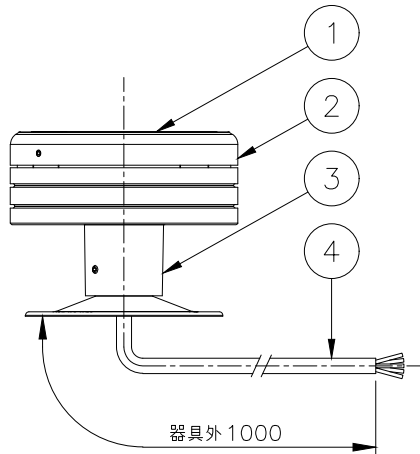

制御方式 (OO)	
<input type="checkbox"/> NO(On/Off)	
<input type="checkbox"/> DMX/RDM	

オプション (※※)	
<input type="checkbox"/> CRC	重耐塩塗装

取付部詳細

※製品仕様は改良の為、予告なく変更となることがあります。

部番	品名	数量	材質	摘要	照査	串田	設計	南木
7					特記事項 ・ 灯具は一般通常環境の屋外防雨型です。 ・ 使用環境温度 -25°C ~ +50°C ・ 高温下で使用を続けると、寿命が短くなる場合があります。 ・ 光源・電源・ケーブルは適合製品以外使用しないでください。不点灯、破壊、感電、火災の原因となります。 ・ オプション装着後はJIS規格をしっかりと固定し浸水無き事を十分確認の事。			
6								
5								
4	ケーブル	1	AWG	18x5C (1m)				
3	取付台	1	Al	粉体塗装				
2	本体	1	ADC	粉体塗装	名称 ルーメンドーム・スモール・ホワイト（単色） フラットレンズ・キャノピーマウント			
1	フラットレンズ	1	PC	(ポリカーボネート)	形式 LMDS-48V-**-**-**-CN-FTL			
					尺度 S=1/4(A4)		作成日 2023.3.1	