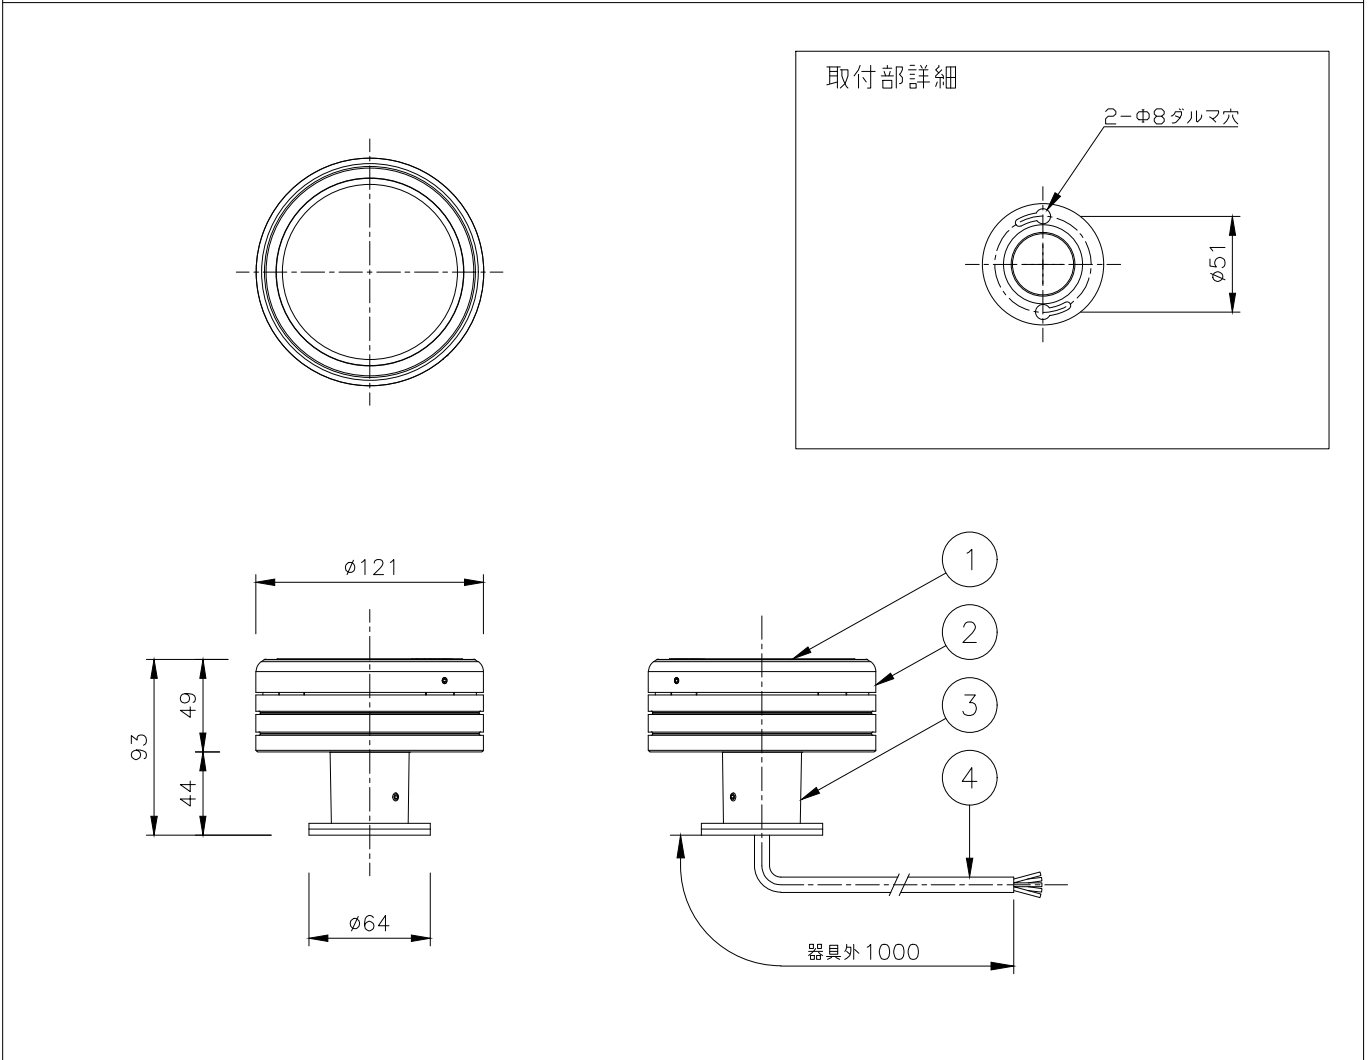

シリーズ lumendome™ 名称 ルーメンドーム・スモール・ホワイト（単色）フラットレンズ・ウォールマウント

姿図 仕様 光源色 : 2200K,2700K,3000K,3500K,4000K
入力電圧 : DC48V
入力電流 : 129.1mA
消費電力 : 6.2W
器具光束 : 94lm
質量 : 1.0Kg
防雨型 : IP66
制御方式 : On/Off,DMX/RDM

形式 ☐ LMDS-48V-27K-**-00-WM-FTL-**※
☐ LMDS-48V-30K-**-00-WM-FTL-**※
☐ LMDS-48V-35K-**-00-WM-FTL-**※
☐ LMDS-48V-40K-**-00-WM-FTL-**※

灯体色 (**)	
☐ SI	シルバー
☐ BK	ブラック
☐ WH	ホワイト
☐ CC	カスタムカラー

制御方式 (OO)	
☐ NO(On/Off)	☐ DMX/RDM

オプション (**※)
☐ CRC 重耐塩塗装

※製品仕様は改良の為、予告なく変更となることがあります。

7					特記事項 ・ 灯具は一般通常環境の屋外防雨型です。 ・ 使用環境温度 -25°C~+50°C ・ 高温下で使用を続けると、寿命が短くなることがあります。 ・ 光源・電源・ケーブルは適合製品以外使用しないでください。不点灯、破壊、感電、火災の原因となります。 ・ オプション装着後はJIS規格をしっかりと固定し浸水無き事を十分確認の事。	名称 ルーメンドーム・スモール・ホワイト（単色）フラットレンズ・ウォールマウント		
6						形式 LMDS-48V-**-**-**-WM-FTL		
5						尺度 S=1/4(A4)	作成日 2023.3.1	
4	ケーブル	1	AWG	18x5C (1m)				
3	壁付け用取付台	1	Al	粉体塗装				
2	本体	1	ADC	粉体塗装				
1	フラットレンズ	1	PC	(ポリカーボネート)				
部番	品名	数量	材質	摘要	照査	串田	設計	南木