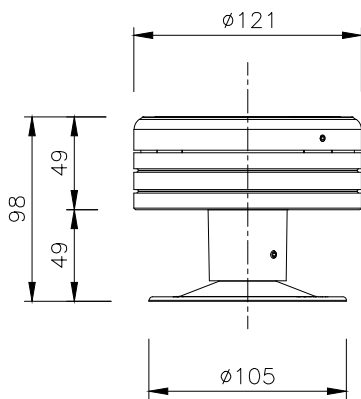

制御方式 (OO)	
<input type="checkbox"/> NO(On/Off)	
<input type="checkbox"/> DMX/RDM	

オプション (※※)	
<input type="checkbox"/> CRC	重耐塩塗装

取付部詳細

※製品仕様は改良の為、予告なく変更となることがあります。

部番	品名	数量	材質	摘要	照査	串田	設計	南木
7					特記事項 ・ 灯具は一般通常環境の屋外防雨型です。 ・ 使用環境温度 -25°C ~ +50°C ・ 高温下で使用を続けると、寿命が短くなる場合があります。 ・ 光源・電源・ケーブルは適合製品以外使用しないでください。不点灯、破壊、感電、火災の原因となります。 ・ オプション装着後はJIS規格をしっかりと固定し浸水無き事を十分確認の事。			
6								
5								
4	ケーブル	1	AWG	18x5C (1m)				
3	取付台	1	Al	粉体塗装				
2	本体	1	ADC	粉体塗装	名称 ルーメンドーム・スモール・ホワイト（単色） フラットレンズ・キャノピーマウント			
1	フラットレンズ	1	PC	(ポリカーボネート)	形式 LMDS-48V-**-**-**-CN-FTL			
					尺度 S=1/4(A4)		作成日 2023.3.1	