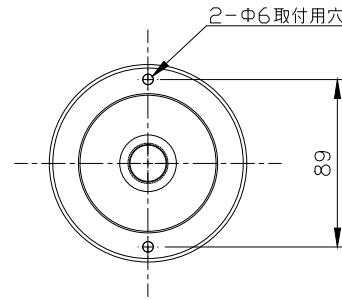

シリーズ

lumendome™

名称

ルーメンドーム・スモール・ホワイト（単色）
フラットレンズ・キャノピーマウント

姿図

仕様

光源色 : 2200K, 2700K, 3000K, 3500K, 4000K
入力電圧 : DC48V
入力電流 : 129.1mA
消費電力 : 6.2W
器具光束 : 94lm
質量 : 1.0Kg
防雨型 : IP66
制御方式 : On/Off, DMX/RDM

形式 ☐ LMDS-48V-27K-**-00-CN-FTL-***
☐ LMDS-48V-30K-**-00-CN-FTL-***
☐ LMDS-48V-35K-**-00-CN-FTL-***
☐ LMDS-48V-40K-**-00-CN-FTL-***

灯体色 (**)	
☐ SI	シルバー
☐ BK	ブラック
☐ WH	ホワイト
☐ CC	カスタムカラー

制御方式 (OO)	
☐ NO(On/Off)	
☐ DMX/RDM	

オプション (※※)	
☐ CRC	重耐塩塗装

取付部詳細

※製品仕様は改良の為、予告なく変更となることがあります。

部番	品名	数量	材質	摘要	照査	串田	設計	南木
7					特記事項 ・ 灯具は一般通常環境の屋外防雨型です。 ・ 使用環境温度 -25°C ~ +50°C ・ 高温下で使用を続けると、寿命が短くなる場合があります。 ・ 光源・電源・ケーブルは適合製品以外使用しないでください。不点灯、破壊、感電、火災の原因となります。 ・ オプション装着後はJIS規格をしっかりと固定し浸水無き事を十分確認の事。			
6								
5								
4	ケーブル	1	AWG	18x5C (1m)				
3	取付台	1	Al	粉体塗装				
2	本体	1	ADC	粉体塗装	名称 ルーメンドーム・スモール・ホワイト（単色） フラットレンズ・キャノピーマウント			
1	フラットレンズ	1	PC	(ポリカーボネート)	形式 LMDS-48V-**-**-**-CN-FTL			
					尺度 S=1/4(A4)		作成日 2023.3.1	

第三角法 JIS A-4 単位 : mm

アーキテイメント株式会社