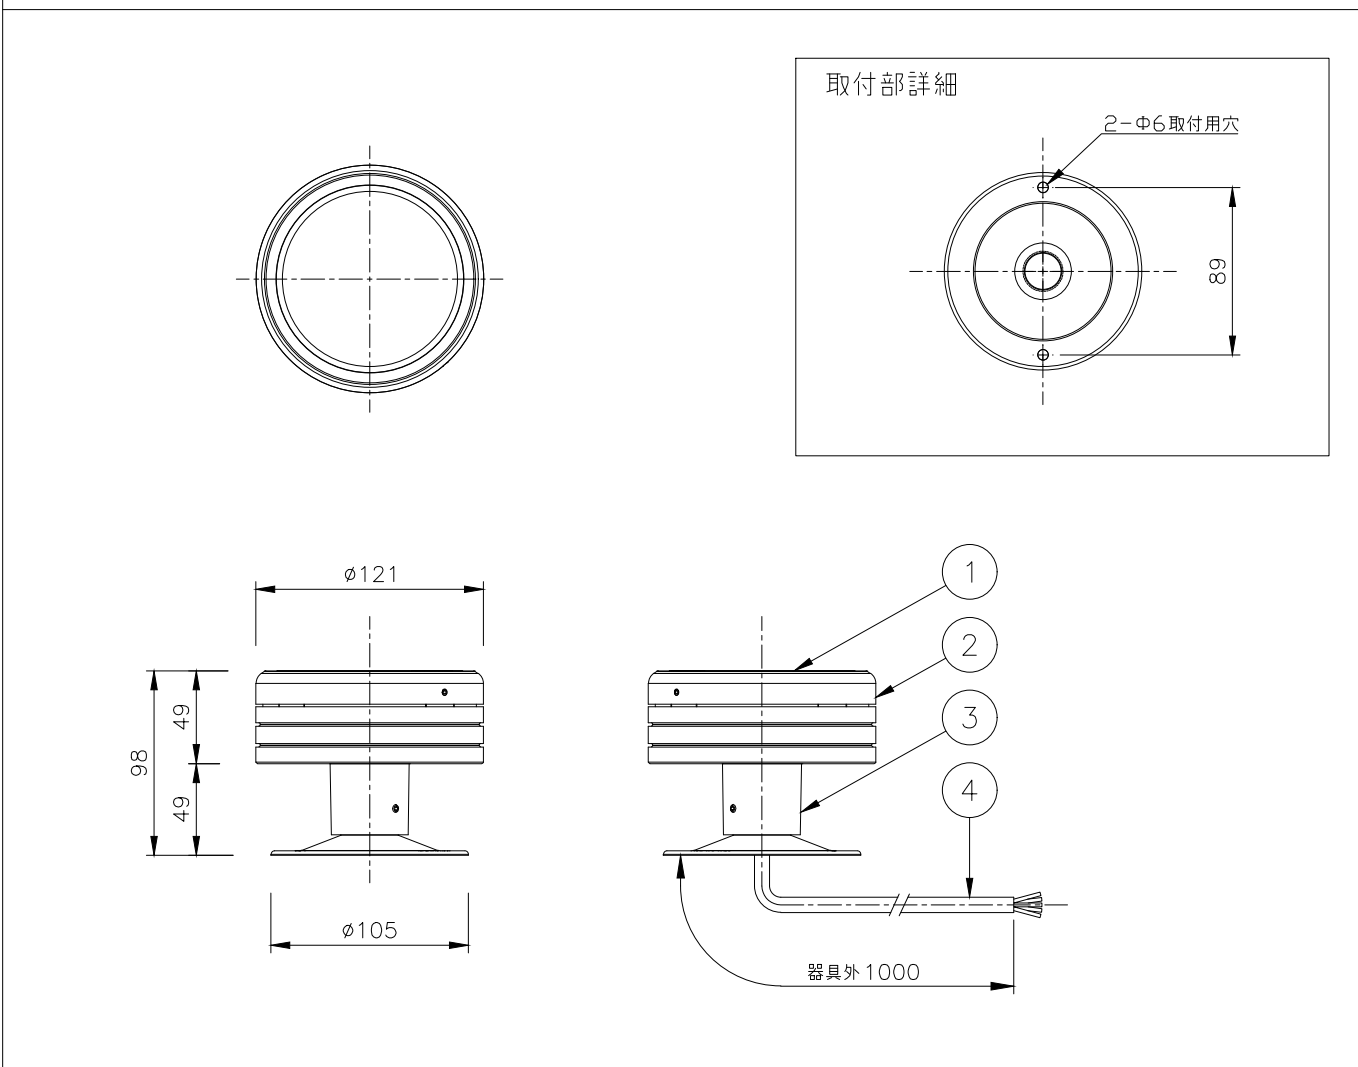

シリーズ lumendome™ 名称 ルーメンドーム・スモール・カラーチェンジング  
フラットレンズ・キャノピーマウント

姿図  仕様 光源色 : RGB  
入力電圧 : DC48V  
入力電流 : 110.4mA  
消費電力 : 5.3W  
器具光束 : 48lm(RGBフル点灯時)  
質量 : 1.0Kg  
防雨型 : IP66  
制御方式 : DMX/RDM

形式 [シルバー]  LMDS-48V-RGB-SI-DMX/RDM-CN-FTL-\*\*\* オプション(\*\*)  CRC  重耐塩塗装  
[ブラック]  LMDS-48V-RGB-BK-DMX/RDM-CN-FTL-\*\*\*  
[ホワイト]  LMDS-48V-RGB-WH-DMX/RDM-CN-FTL-\*\*\*  
[カスタムカラー]  LMDS-48V-RGB-CC-DMX/RDM-CN-FTL-\*\*\*

※製品仕様は改良の為、予告なく変更となることがあります。

7					<b>特記事項</b> ・ 灯具は一般通常環境の屋外防雨型です。 ・ 使用環境温度 -25°C~+50°C ・ 高温下で使用を続けると、寿命が短くなる場合があります。 ・ 光源・電源・ケーブルは適合製品以外使用しないでください。不点灯、破壊、感電、火災の原因となります。 ・ オプション装着後はJIS規格をしっかりと固定し浸水無き事を十分確認の事。	名称 ルーメンドーム・スモール・カラーチェンジング フラットレンズ・キャノピーマウント
6				形式 LMDS-48V-RGB-**-DMX/RDM-CN-FTL		
5				尺度 S=1/4(A4)		作成日 2023.3.1
4	ケーブル	1	AWG	18x5C (1m)		
3	取付台	1	Al	粉体塗装		
2	本体	1	ADC	粉体塗装		
1	フラットレンズ	1	PC	(ポリカーボネート)	照査 串田 設計 南木	
部番	品名	数量	材質	摘要		

# lumendome™

名称

ルーメンドーム・スモール・カラーチェンジング  
フラットレンズ・ウォールマウント

姿図

仕様

光源色 : RGB  
 入力電圧 : DC48V  
 入力電流 : 110.4mA  
 消費電力 : 5.3W  
 器具光束 : 48lm(RGBフル点灯時)  
 質量 : 1.0Kg  
 防雨型 : IP66  
 制御方式 : DMX/RDM

形式 [シルバー]

LMDS-48V-RGB-SI-DMX/RDM-WM-FTL-\*\*\*