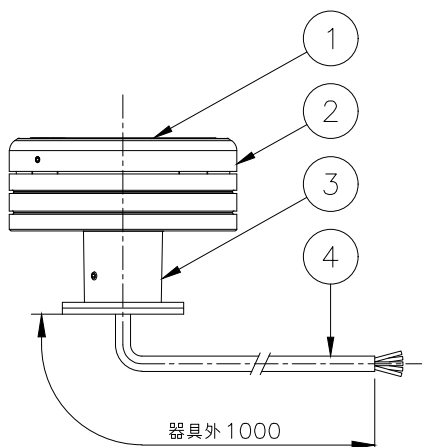

取付部詳細

※製品仕様は改良の為、予告なく変更となることがあります。

7					特記事項 ・ 灯具は一般通常環境の屋外防雨型です。 ・ 使用環境温度 -25°C~+50°C ・ 高温下で使用を続けると、寿命が短くなることがあります。 ・ 光源・電源・ケーブルは適合製品以外使用しないでください。不点灯、破壊、感電、火災の原因となります。 ・ オプション装着後はJIS規格をしっかりと固定し浸水無き事を十分確認の事。	名称 ルーメンドーム・スモール・カラーチェンジング フラットレンズ・ウォールマウント	
6						形式 LMDS-48V-RGB-**-DMX/RDM-WM-FTL	
5						尺度 S=1/4(A4)	作成日 2023.3.1
4	ケーブル	1	AWG	18x5C (1m)		照査 串田 設計 南木	
3	壁付け用取付台	1	Al	粉体塗装			
2	本体	1	ADC	粉体塗装			
1	フラットレンズ	1	PC	(ポリカーボネート)			
部番	品名	数量	材質	摘要			