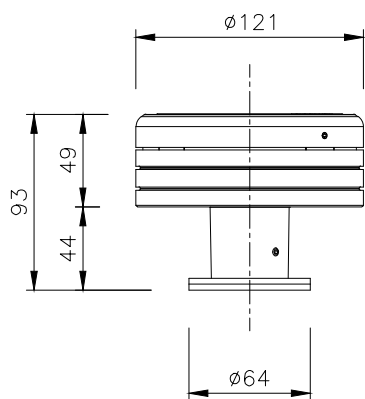

取付部詳細

※製品仕様は改良の為、予告なく変更となることがあります。

7					特記事項 ・ 灯具は一般通常環境の屋外防雨型です。 ・ 使用環境温度 -25°C~+50°C ・ 高温下で使用を続けると、寿命が短くなることがあります。 ・ 光源・電源・ケーブルは適合製品以外使用しないでください。不点灯、破壊、感電、火災の原因となります。 ・ オプション装着後はJIS規格をしっかりと固定し浸水無き事を十分確認の事。	名称 ルーメンドーム・スモール・カラーチェンジング フラットレンズ・ウォールマウント	
6						形式 LMDS-48V-RGB-**-DMX/RDM-WM-FTL	
5						尺度 S=1/4(A4)	作成日 2023.3.1
4	ケーブル	1	AWG	18x5C (1m)		照査 串田 設計 南木	
3	壁付け用取付台	1	Al	粉体塗装			
2	本体	1	ADC	粉体塗装			
1	フラットレンズ	1	PC	(ポリカーボネート)			
部番	品名	数量	材質	摘要			