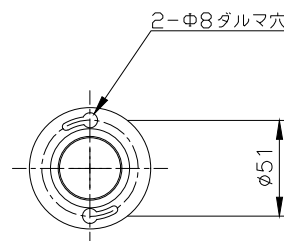

シリーズ

lumendome™

名称

ルーメンドーム・スモール・カラーチェンジング
フラットレンズ・ウォールマウント

姿図

仕様

光源色 : RGB
入力電圧 : DC48V
入力電流 : 110.4mA
消費電力 : 5.3W
器具光束 : 48lm(RGBフル点灯時)
質量 : 1.0Kg
防雨型 : IP66
制御方式 : DMX/RDM

形式 [シルバー]

☐ LMDS-48V-RGB-SI-DMX/RDM-WM-FTL-***

[ブラック]

☐ LMDS-48V-RGB-BK-DMX/RDM-WM-FTL-***

[ホワイト]

☐ LMDS-48V-RGB-WH-DMX/RDM-WM-FTL-***

[カスタムカラー]

☐ LMDS-48V-RGB-CC-DMX/RDM-WM-FTL-***

オプション(***)

☐ CRC 重耐塩塗装

取付部詳細

※製品仕様は改良の為、予告なく変更となることがあります。

7					特記事項 ・ 灯具は一般通常環境の屋外防雨型です。 ・ 使用環境温度 -25°C~+50°C ・ 高温下で使用を続けると、寿命が短くなることがあります。 ・ 光源・電源・ケーブルは適合製品以外使用しないでください。不点灯、破壊、感電、火災の原因となります。 ・ オプション装着後はJIS規格をしっかりと固定し浸水無き事を十分確認の事。	名称 ルーメンドーム・スモール・カラーチェンジング フラットレンズ・ウォールマウント	
6						形式 LMDS-48V-RGB-**-DMX/RDM-WM-FTL	
5						尺度 S=1/4(A4)	作成日 2023.3.1
4	ケーブル	1	AWG	18x5C (1m)		照査 串田 設計 南木	
3	壁付け用取付台	1	Al	粉体塗装			
2	本体	1	ADC	粉体塗装			
1	フラットレンズ	1	PC	(ポリカーボネート)			
部番	品名	数量	材質	摘要