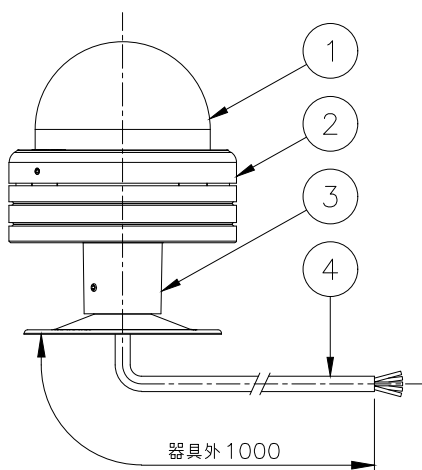

CRC 重耐塩塗装

※製品仕様は改良の為、予告なく変更となることがあります。

7					特記事項 ・ 灯具は一般通常環境の屋外防雨型です。 ・ 使用環境温度 -25°C~+50°C ・ 高温下で使用を続けると、寿命が短くなる場合があります。 ・ 光源・電源・ケーブルは適合製品以外使用しないでください。不点灯、破壊、感電、火災の原因となります。 ・ オプション装着後はJIS規格をしっかりと固定し浸水無き事を十分確認の事。	名称 ルーメンドーム・スモール・カラーチェンジング ドームレンズ・キャノピーマウント		
6						形式 LMDS-48V-RGB-**-DMX/RDM-CN		
5						尺度 S=1/4(A4)	作成日 2023.3.1	
4	ケーブル	1	AWG	18x5C (1m)				
3	取付台	1	Al	粉体塗装				
2	本体	1	ADC	粉体塗装				
1	ドームレンズ	1	PC	(ポリカーボネート)				
部番	品名	数量	材質	摘要	照査	串田	設計	南木