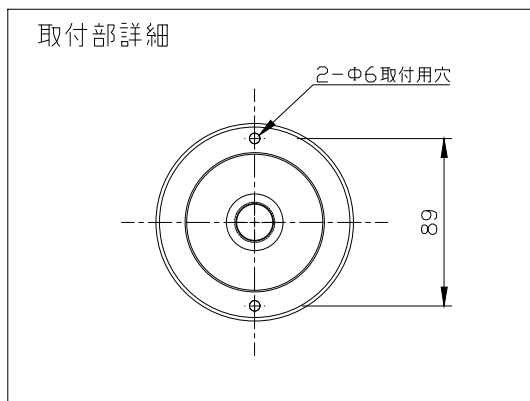

シリーズ

lumendome™

名称

ルーメンドーム・スモール・カラーチェンジング
ドームレンズ・キャノピーマウント

姿図

仕様

光源色 : RGB
入力電圧 : DC48V
入力電流 : 110.4mA
消費電力 : 5.3W
器具光束 : 48lm(RGBフル点灯時)
質量 : 1.0Kg
防雨型 : IP66
制御方式 : DMX/RDM

形式 [シルバー]

☐ LMDS-48V-RGB-SI-DMX/RDM-CN-※※

[ブラック]

☐ LMDS-48V-RGB-BK-DMX/RDM-CN-※※

[ホワイト]

☐ LMDS-48V-RGB-WH-DMX/RDM-CN-※※

[カスタムカラー]

☐ LMDS-48V-RGB-CC-DMX/RDM-CN-※※

オプション(※※)

☐ CRC 重耐塩塗装

※製品仕様は改良の為、予告なく変更となることがあります。

7					特記事項 ・ 灯具は一般通常環境の屋外防雨型です。 ・ 使用環境温度 -25°C~+50°C ・ 高温下で使用を続けると、寿命が短くなる場合があります。 ・ 光源・電源・ケーブルは適合製品以外使用しないでください。不点灯、破壊、感電、火災の原因となります。 ・ オプション装着後はJIS規格をしっかりと固定し浸水無き事を十分確認の事。	名称 ルーメンドーム・スモール・カラーチェンジング ドームレンズ・キャノピーマウント		
6						形式 LMDS-48V-RGB-**-DMX/RDM-CN		
5						尺度 S=1/4(A4)	作成日 2023.3.1	
4	ケーブル	1	AWG	18x5C (1m)				
3	取付台	1	Al	粉体塗装				
2	本体	1	ADC	粉体塗装				
1	ドームレンズ	1	PC	(ポリカーボネート)				
部番	品名	数量	材質	摘要	照査	串田	設計	南木