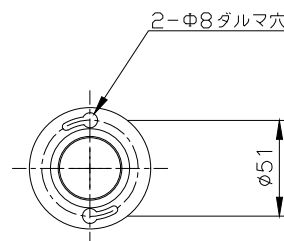

シリーズ

lumendome™

名称

ルーメンドーム・スモール・カラーチェンジング
ドームレンズ・ウォールマウント

姿図

仕様

光源色 : RGB
入力電圧 : DC48V
入力電流 : 110.4mA
消費電力 : 5.3W
器具光束 : 48lm(RGBフル点灯時)
質量 : 1.0Kg
防雨型 : IP66
制御方式 : DMX/RDM

形式 [シルバー]

☐ LMDS-48V-RGB-SI-DMX/RDM-WM-***

[ブラック]

☐ LMDS-48V-RGB-BK-DMX/RDM-WM-***

[ホワイト]

☐ LMDS-48V-RGB-WH-DMX/RDM-WM-***

[カスタムカラー]

☐ LMDS-48V-RGB-CC-DMX/RDM-WM-***

オプション(***)

☐ CRC 重耐塩塗装

取付部詳細

※製品仕様は改良の為、予告なく変更となることがあります。

7					特記事項 ・ 灯具は一般通常環境の屋外防雨型です。 ・ 使用環境温度 -25°C~+50°C ・ 高温下で使用を続けると、寿命が短くなることがあります。 ・ 光源・電源・ケーブルは適合製品以外使用しないでください。不点灯、破壊、感電、火災の原因となります。 ・ オプション装着後はJIS規格をしっかりと固定し浸水無き事を十分確認の事。	名称	ルーメンドーム・スモール・カラーチェンジング ドームレンズ・ウォールマウント	
6						形式	LMDS-48V-RGB-**-DMX/RDM-WM	
5						尺度	S=1/4(A4)	作成日
4	ケーブル	1	AWG	18x5C (1m)				2023.3.1
3	壁付け用取付台	1	Al	粉体塗装				
2	本体	1	ADC	粉体塗装				
1	ドームレンズ	1	PC	(ポリカーボネート)				
部番	品名	数量	材質	摘要	照査	串田	設計	南木