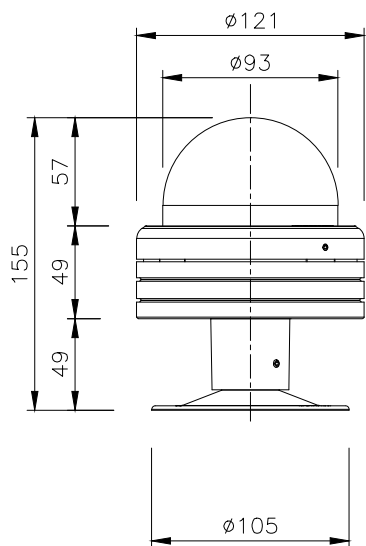

シリーズ

lumendome™

名称

ルーメンドーム・スモール・カラーチェンジング
ドームレンズ・キャノピーマウント

姿図

仕様

光源色 : RGB
 入力電圧 : DC48V
 入力電流 : 110.4mA
 消費電力 : 5.3W
 器具光束 : 48lm(RGBフル点灯時)
 質量 : 1.0Kg
 防雨型 : IP66
 制御方式 : DMX/RDM

形式 [シルバー]

CRC 重耐塩塗装

※製品仕様は改良の為、予告なく変更となることがあります。

7					特記事項 ・ 灯具は一般通常環境の屋外防雨型です。 ・ 使用環境温度 -25°C~+50°C ・ 高温下で使用を続けると、寿命が短くなる場合があります。 ・ 光源・電源・ケーブルは適合製品以外使用しないでください。不点灯、破壊、感電、火災の原因となります。 ・ オプション装着後はJIS規格をしっかりと固定し浸水無き事を十分確認の事。	名称 ルーメンドーム・スモール・カラーチェンジング ドームレンズ・キャノピーマウント		
6						形式 LMDS-48V-RGB-**-DMX/RDM-CN		
5						尺度 S=1/4(A4)	作成日 2023.3.1	
4	ケーブル	1	AWG	18x5C (1m)				
3	取付台	1	Al	粉体塗装				
2	本体	1	ADC	粉体塗装				
1	ドームレンズ	1	PC	(ポリカーボネート)				
部番	品名	数量	材質	摘要	照査	串田	設計	南木

シリーズ

lumendome™

名称

ルーメンドーム・スモール・カラーチェンジング
ドームレンズ・ウォールマウント

姿図

仕様

光源色 : RGB
 入力電圧 : DC48V
 入力電流 : 110.4mA
 消費電力 : 5.3W
 器具光束 : 48lm(RGBフル点灯時)
 質量 : 1.0Kg
 防雨型 : IP66
 制御方式 : DMX/RDM

形式 [シルバー]