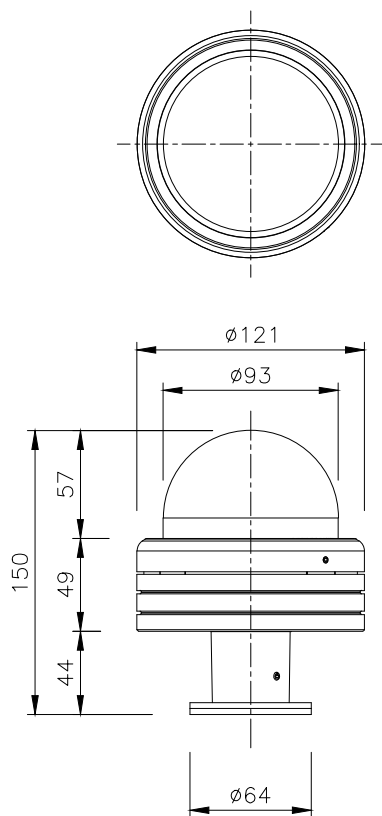

シリーズ

lumendome™

名称

ルーメンドーム・スモール・カラーチェンジング
ドームレンズ・ウォールマウント

姿図

仕様

光源色 : RGB
入力電圧 : DC48V
入力電流 : 110.4mA
消費電力 : 5.3W
器具光束 : 48lm(RGBフル点灯時)
質量 : 1.0Kg
防雨型 : IP66
制御方式 : DMX/RDM

形式 [シルバー]

☐ LMDS-48V-RGB-SI-DMX/RDM-WM-***

[ブラック]

☐ LMDS-48V-RGB-BK-DMX/RDM-WM-***

[ホワイト]

☐ LMDS-48V-RGB-WH-DMX/RDM-WM-***

[カスタムカラー]

☐ LMDS-48V-RGB-CC-DMX/RDM-WM-***

オプション(***)

☐ CRC 重耐塩塗装

取付部詳細

※製品仕様は改良の為、予告なく変更となることがあります。

7					特記事項 ・ 灯具は一般通常環境の屋外防雨型です。 ・ 使用環境温度 -25°C~+50°C ・ 高温下で使用を続けると、寿命が短くなることがあります。 ・ 光源・電源・ケーブルは適合製品以外使用しないでください。不点灯、破壊、感電、火災の原因となります。 ・ オプション装着後はJIS規格をしっかりと固定し浸水無き事を十分確認の事。	名称	ルーメンドーム・スモール・カラーチェンジング ドームレンズ・ウォールマウント	
6						形式	LMDS-48V-RGB-**-DMX/RDM-WM	
5						尺度	S=1/4(A4)	作成日
4	ケーブル	1	AWG	18x5C (1m)				2023.3.1
3	壁付け用取付台	1	Al	粉体塗装				
2	本体	1	ADC	粉体塗装				
1	ドームレンズ	1	PC	(ポリカーボネート)				
部番	品名	数量	材質	摘要	照査	串田	設計	南木