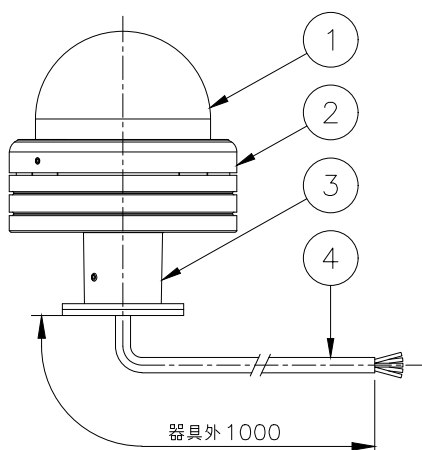

CRC 重耐塩塗装

取付部詳細

※製品仕様は改良の為、予告なく変更となることがあります。

7					特記事項 ・ 灯具は一般通常環境の屋外防雨型です。 ・ 使用環境温度 -25°C~+50°C ・ 高温下で使用を続けると、寿命が短くなることがあります。 ・ 光源・電源・ケーブルは適合製品以外使用しないでください。不点灯、破壊、感電、火災の原因となります。 ・ オプション装着後はJIS規格をしっかりと固定し浸水無き事を十分確認の事。	名称	ルーメンドーム・スモール・カラーチェンジング ドームレンズ・ウォールマウント	
6						形式	LMDS-48V-RGB-**-DMX/RDM-WM	
5						尺度	S=1/4(A4)	作成日
4	ケーブル	1	AWG	18x5C (1m)				2023.3.1
3	壁付け用取付台	1	Al	粉体塗装				
2	本体	1	ADC	粉体塗装				
1	ドームレンズ	1	PC	(ポリカーボネート)				
部番	品名	数量	材質	摘要	照査	串田	設計	南木