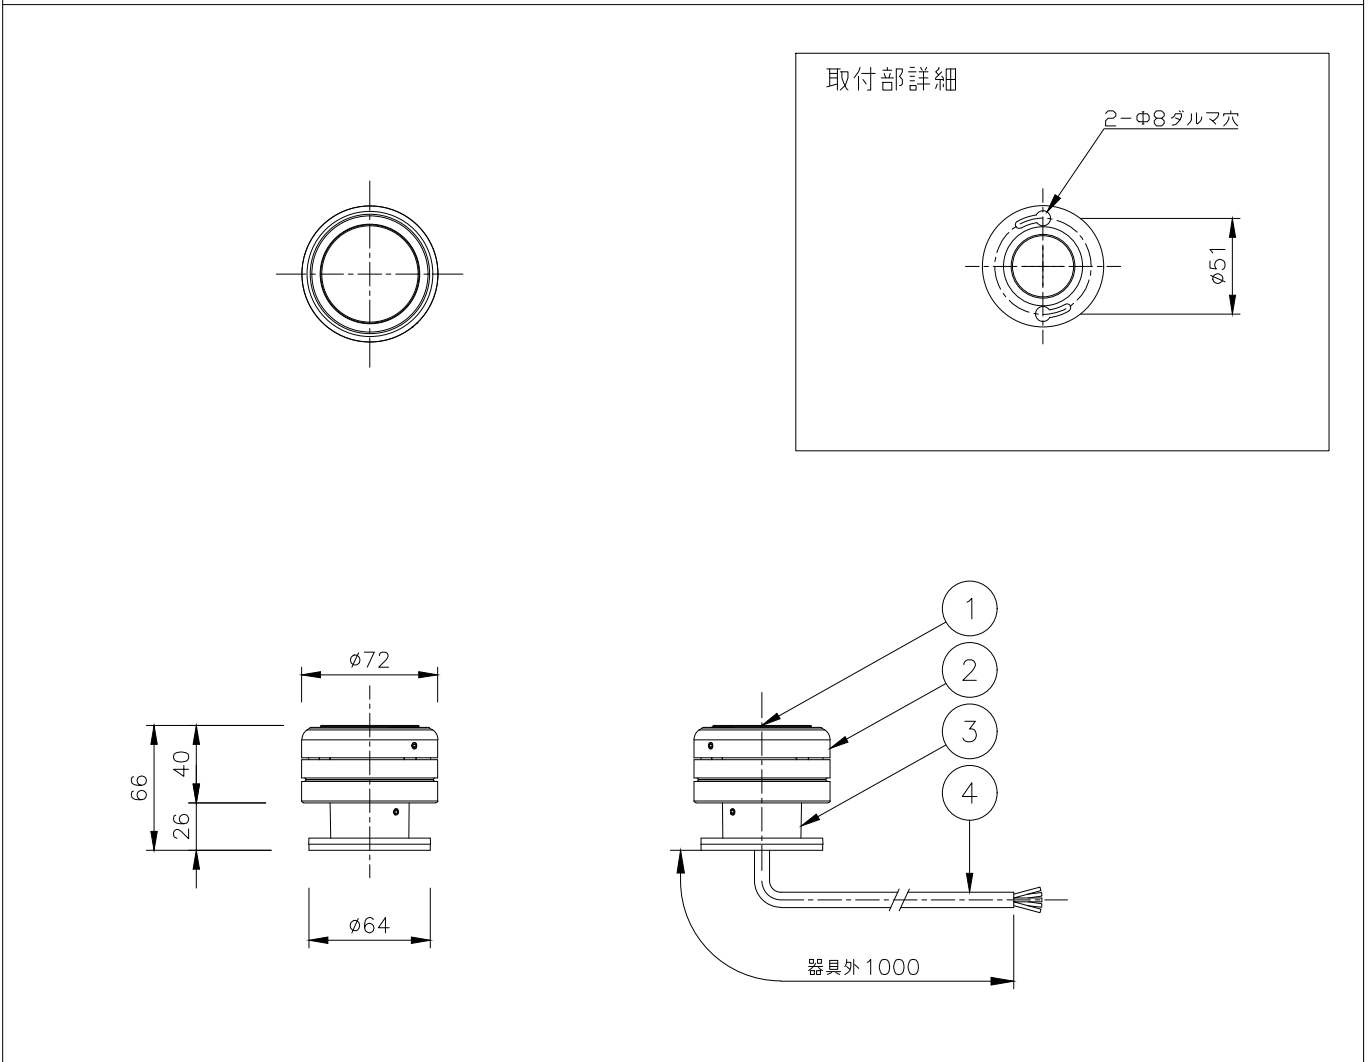

シリーズ lumendome™ 名称 ルーメンドーム・ナノ・ホワイト（単色）フラットレンズ・ウォールマウント

姿図 仕様 光源色 : 2200K,2700K,3000K,3500K,4000K
入力電圧 : DC48V
入力電流 : 43.7mA
消費電力 : 2.1W
器具光束 : 55lm
質量 : 0.5Kg
防雨型 : IP66
制御方式 : On/Off,DMX/RDM

形式 ☐ LMDN-48V-27K-**-00-WM-FTL-**※
☐ LMDN-48V-30K-**-00-WM-FTL-**※
☐ LMDN-48V-35K-**-00-WM-FTL-**※
☐ LMDN-48V-40K-**-00-WM-FTL-**※

灯体色 (**)	
☐ SI	シルバー
☐ BK	ブラック
☐ WH	ホワイト
☐ CC	カスタムカラー

制御方式 (OO)	
☐ NO(On/Off)	☐ DMX/RDM

オプション (**※)
☐ CRC 重耐塩塗装

※製品仕様は改良の為、予告なく変更となることがあります。

7					特記事項 ・ 灯具は一般通常環境の屋外防雨型です。 ・ 使用環境温度 -25°C~+50°C ・ 高温下で使用を続けると、寿命が短くなることがあります。 ・ 光源・電源・ケーブルは適合製品以外使用しないでください。不点灯、破壊、感電、火災の原因となります。 ・ オプション装着後はJIS規格をしっかりと固定し浸水無き事を十分確認の事。	名称 ルーメンドーム・ナノ・ホワイト（単色）フラットレンズ・ウォールマウント		
6						形式 LMDN-48V-**-**-**-WM-FTL		
5						尺度 S=1/4(A4)	作成日 2023.3.1	
4	ケーブル	1	AWG	18x5C (1m)				
3	壁付け用取付台	1	AI	粉体塗装				
2	本体	1	ADC	粉体塗装				
1	フラットレンズ	1	PC	(ポリカーボネート)				
部番	品名	数量	材質	摘要	照査	串田	設計	南木