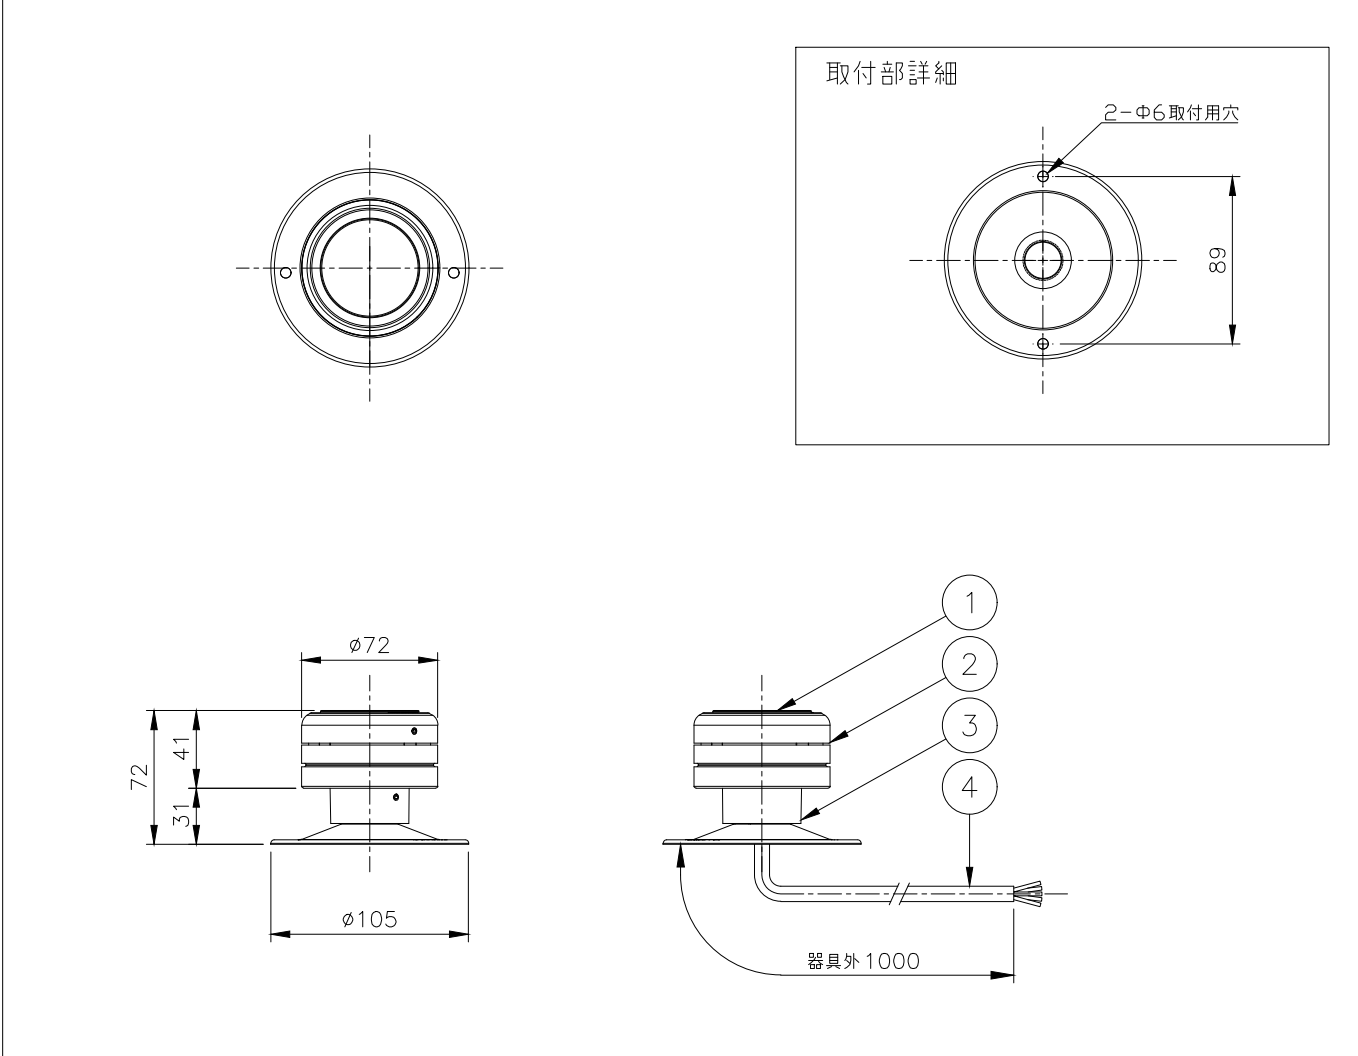

シリーズ lumendome™ 名称 ルーメンドーム・ナノ・ホワイト（単色）フラットレンズ・キャンピーマウント

姿図 仕様 光源色 : 2200K,2700K,3000K,3500K,4000K
入力電圧 : DC48V
入力電流 : 43.7mA
消費電力 : 2.1W
器具光束 : 55lm
質量 : 0.5Kg
防雨型 : IP66
制御方式 : On/Off,DMX/RDM

形式 ☐ LMDN-48V-27K-**-00-CN-FTL-**※
☐ LMDN-48V-30K-**-00-CN-FTL-**※
☐ LMDN-48V-35K-**-00-CN-FTL-**※
☐ LMDN-48V-40K-**-00-CN-FTL-**※

灯体色（**）	
☐ SI	シルバー
☐ BK	ブラック
☐ WH	ホワイト
☐ CC	カスタムカラー

制御方式（〇〇）	
☐ NO(On/Off)	☐ DMX/RDM

オプション（**※）
☐ CRC 重耐塩塗装

※製品仕様は改良の為、予告なく変更となることがあります。

7					特記事項 ・ 灯具は一般通常環境の屋外防雨型です。 ・ 使用環境温度 -25°C~+50°C ・ 高温下で使用を続けると、寿命が短くなる場合があります。 ・ 光源・電源・ケーブルは適合製品以外使用しないでください。不点灯、破壊、感電、火災の原因となります。 ・ オプション装着後はJIS規格をしっかりと固定し浸水無き事を十分確認の事。	名称 ルーメンドーム・ナノ・ホワイト（単色）フラットレンズ・キャンピーマウント	
6						形式 LMDN-48V-**-**-**-CN-FTL	
5							尺度 S=1/4(A4) 作成日 2023.3.1
4	ケーブル	1	AWG	18x5C (1m)			
3	取付台	1	Al	粉体塗装			
2	本体	1	ADC	粉体塗装			
1	フラットレンズ	1	PC	(ポリカーボネート)			
部番	品名	数量	材質	摘要	照査 串田 設計 南木