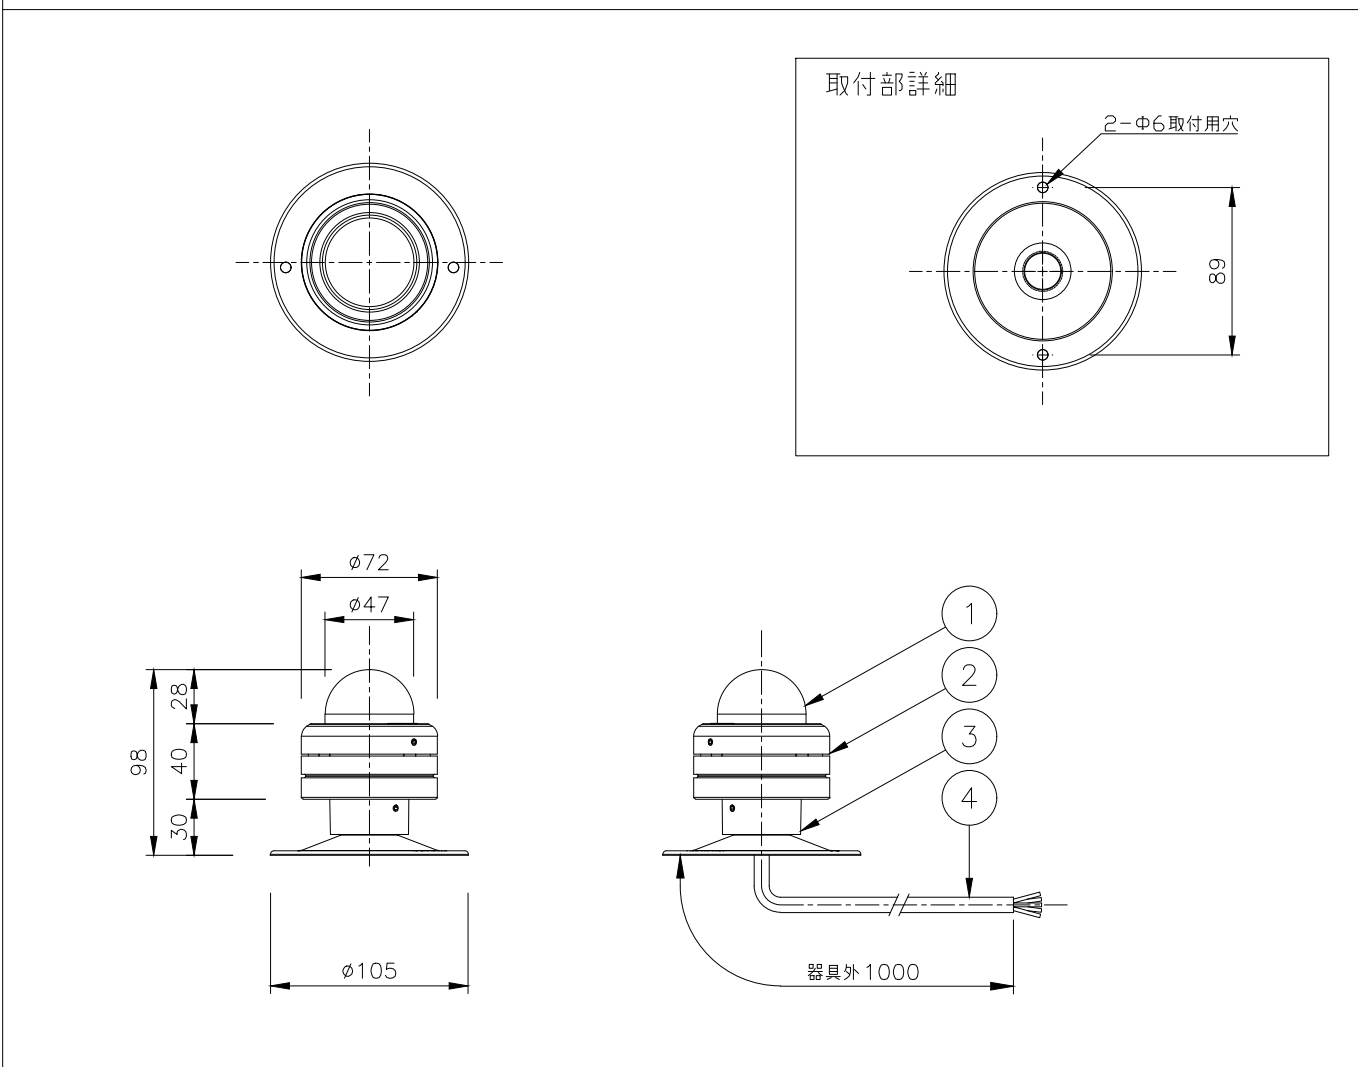

シリーズ lumendome™ 名称 ルーメンドーム・ナノ・ホワイト（単色）
ドームレンズ・キャノピーマウント

姿図  仕様 光源色 : 2200K,2700K,3000K,3500K,4000K
入力電圧 : DC48V
入力電流 : 43.7mA
消費電力 : 2.1W
器具光束 : 55lm
質量 : 0.5Kg
防雨型 : IP66
制御方式 : On/Off,DMX/RDM

形式 LMDN-48V-27K-**-00-CN-**
 LMDN-48V-30K-**-00-CN-**
 LMDN-48V-35K-**-00-CN-**
 LMDN-48V-40K-**-00-CN-**

灯体色 (**)
 SI シルバー
 BK ブラック
 WH ホワイト
 CC カスタムカラー

制御方式 (OO)
 NO(On/Off)
 DMX/RDM

オプション (**※)
 CRC 重耐塩塗装

※製品仕様は改良の為、予告なく変更となることがあります。

7					特記事項 ・ 灯具は一般通常環境の屋外防雨型です。 ・ 使用環境温度 -25°C~+50°C ・ 高温下で使用を続けると、寿命が短くなることがあります。 ・ 光源・電源・ケーブルは適合製品以外使用しないでください。不点灯、破壊、感電、火災の原因となります。 ・ オプション装着後はJIS規格をしっかりと固定し浸水無き事を十分確認の事。	名称 ルーメンドーム・ナノ・ホワイト（単色） ドームレンズ・キャノピーマウント
6				形式 LMDN-48V-**-**-**-CN		
5				尺度 S=1/4(A4)		作成日 2023.3.1
4	ケーブル	1	AWG	18x5C (1m)		
3	取付台	1	Al	粉体塗装		
2	本体	1	ADC	粉体塗装		
1	ドームレンズ	1	PC	(ポリカーボネート)		照査 串田 設計 南木
部番	品名	数量	材質	摘要		

シリーズ lumendome™ 名称 ルーメンドーム・ナノ・ホワイト（単色）ドームレンズ・ウォールマウント

姿図  仕様 光源色 : 2200K,2700K,3000K,3500K,4000K
 入力電圧 : DC48V
 入力電流 : 43.7mA
 消費電力 : 2.1W
 器具光束 : 55lm
 質量 : 0.5Kg
 防雨型 : IP66
 制御方式 : On/Off,DMX/RDM

形式 LMDN-48V-27K-**-00-WM-**
 LMDN-48V-30K-**-00-WM-**
 LMDN-48V-35K-**-00-WM-**
 LMDN-48V-40K-**-00-WM-**

灯体色 (**)
 SI シルバー
 BK ブラック
 WH ホワイト
 CC カスタムカラー

制御方式 (OO)
 NO(On/Off)
 DMX/RDM

オプション (**※)
 CRC 重耐塩塗装

※製品仕様は改良の為、予告なく変更となることがあります。

7					特記事項 ・ 灯具は一般通常環境の屋外防雨型です。 ・ 使用環境温度 -25°C~+50°C ・ 高温下で使用を続けると、寿命が短くなることがあります。 ・ 光源・電源・ケーブルは適合製品以外使用しないでください。不点灯、破壊、感電、火災の原因となります。 ・ オプション装着後はJIS規格をしっかりと固定し浸水無き事を十分確認の事。	名称 ルーメンドーム・ナノ・ホワイト（単色）ドームレンズ・ウォールマウント		
6				形式 LMDN-48V-**-**-**-WM				
5				尺度 S=1/4(A4)		作成日 2023.3.1		
4	ケーブル	1	AWG	18x5C (1m)				
3	壁付け用取付台	1	AI	粉体塗装				
2	本体	1	ADC	粉体塗装				
1	ドームレンズ	1	PC	(ポリカーボネート)				
部番	品名	数量	材質	摘要	照査	串田	設計	南木