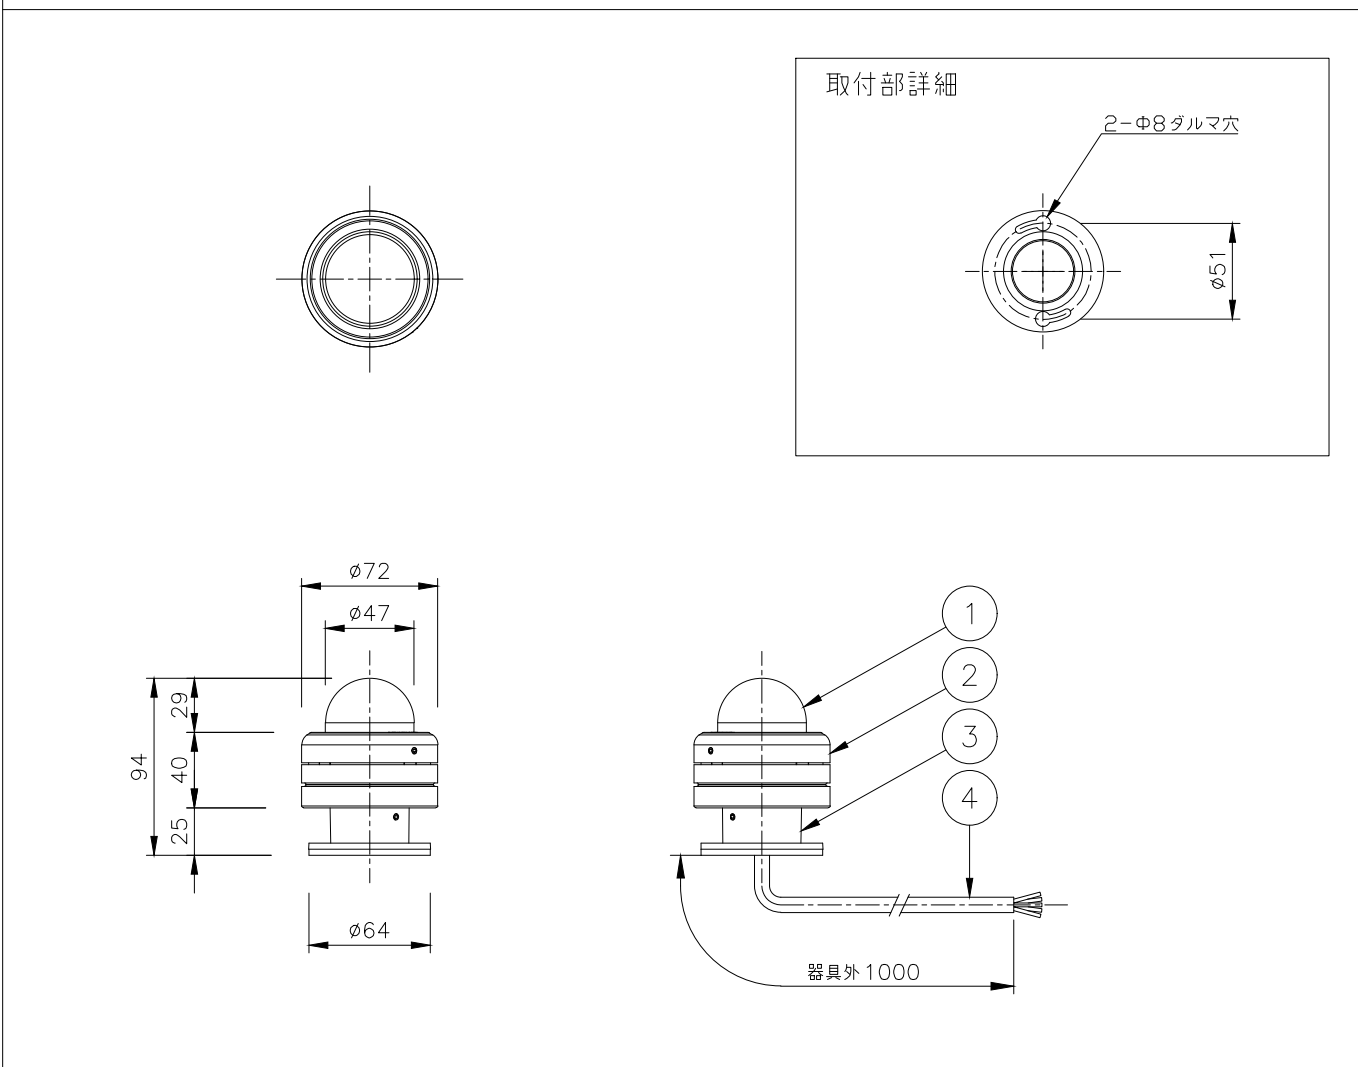

シリーズ lumendome™ 名称 ルーメンドーム・ナノ・ホワイト（単色）ドームレンズ・ウォールマウント

姿図 仕様 光源色 : 2200K,2700K,3000K,3500K,4000K
入力電圧 : DC48V
入力電流 : 43.7mA
消費電力 : 2.1W
器具光束 : 55lm
質量 : 0.5Kg
防雨型 : IP66
制御方式 : On/Off,DMX/RDM

形式 ☐ LMDN-48V-27K-**-00-WM-**
☐ LMDN-48V-30K-**-00-WM-**
☐ LMDN-48V-35K-**-00-WM-**
☐ LMDN-48V-40K-**-00-WM-**

灯体色 (**)
☐ SI シルバー
☐ BK ブラック
☐ WH ホワイト
☐ CC カスタムカラー

制御方式 (OO)
☐ NO(On/Off)
☐ DMX/RDM

オプション (**※)
☐ CRC 重耐塩塗装

※製品仕様は改良の為、予告なく変更となることがあります。

7					特記事項 ・ 灯具は一般通常環境の屋外防雨型です。 ・ 使用環境温度 -25°C~+50°C ・ 高温下で使用を続けると、寿命が短くなることがあります。 ・ 光源・電源・ケーブルは適合製品以外使用しないでください。不点灯、破壊、感電、火災の原因となります。 ・ オプション装着後はJIS規格をしっかりと固定し浸水無き事を十分確認の事。	名称 ルーメンドーム・ナノ・ホワイト（単色）ドームレンズ・ウォールマウント		
6				形式 LMDN-48V-**-**-**-WM				
5				尺度 S=1/4(A4)		作成日 2023.3.1		
4	ケーブル	1	AWG	18x5C (1m)				
3	壁付け用取付台	1	AI	粉体塗装				
2	本体	1	ADC	粉体塗装				
1	ドームレンズ	1	PC	(ポリカーボネート)				
部番	品名	数量	材質	摘要	照査	串田	設計	南木