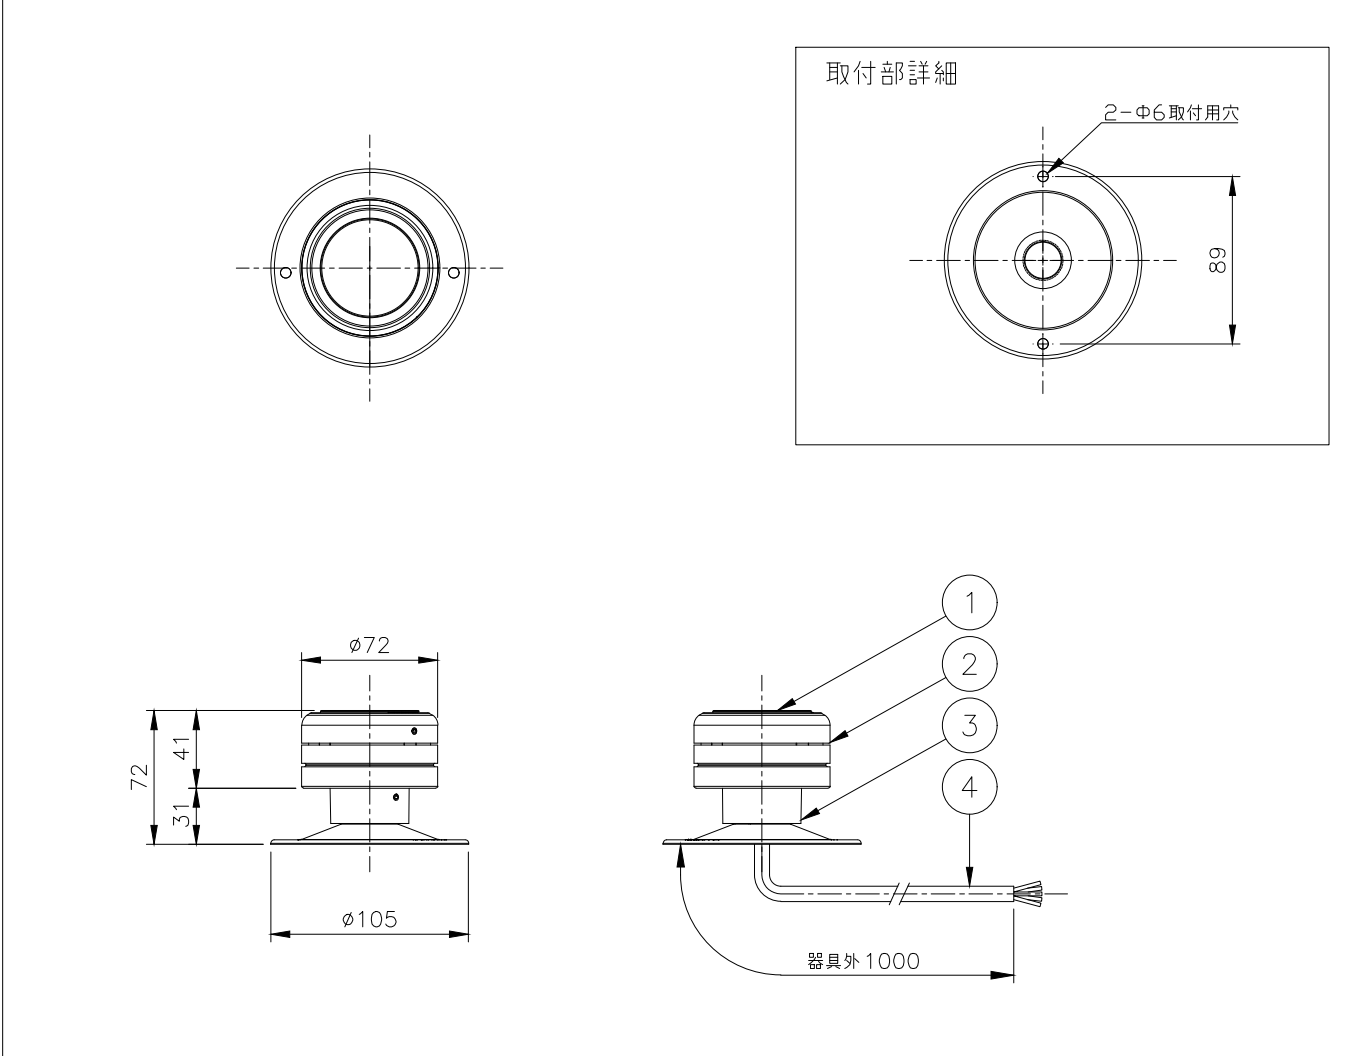

シリーズ lumendome™ 名称 ルーメンドーム・ナノ・カラーチェンジングフラットレンズ・キャノピーマウント

姿図  仕様 光源色 : RGB
 入力電圧 : DC48V
 入力電流 : 29.1mA
 消費電力 : 1.4W
 器具光束 : 17lm(RGBフル点灯時)
 質量 : 0.5Kg
 防雨型 : IP66
 制御方式 : DMX/RDM

形式 [シルバー] オプション(※※)
 LMDN-48V-RGB-SI-DMX/RDM-CN-FTL-※※ CRC 重耐塩塗装
 [ブラック]
 LMDN-48V-RGB-BK-DMX/RDM-CN-FTL-※※
 [ホワイト]
 LMDN-48V-RGB-WH-DMX/RDM-CN-FTL-※※
 [カスタムカラー]
 LMDN-48V-RGB-CC-DMX/RDM-CN-FTL-※※

※製品仕様は改良の為、予告なく変更となることがあります。

7					特記事項 ・ 灯具は一般通常環境の屋外防雨型です。 ・ 使用環境温度 -25°C~+50°C ・ 高温下で使用を続けると、寿命が短くなることがあります。 ・ 光源・電源・ケーブルは適合製品以外使用しないでください。不点灯、破壊、感電、火災の原因となります。 ・ オプション装着後はJAMMAをしっかりと固定し浸水無き事を十分確認の事。	名称 ルーメンドーム・ナノ・カラーチェンジングフラットレンズ・キャノピーマウント		
6				形式 LMDN-48V-RGB-**-DMX/RDM-CN-FTL		尺度 S=1/4(A4)		
5				作成日 2023.3.1				
4	ケーブル	1	AWG	18x5C (1m)				
3	取付台	1	Al	粉体塗装				
2	本体	1	ADC	粉体塗装				
1	フラットレンズ	1	PC	(ポリカーボネート)				
部番	品名	数量	材質	摘要	照査	串田	設計	南木

シリーズ lumendome™ 名称 ルーメンドーム・ナノ・カラーチェンジングフラットレンズ・ウォールマウント

姿図  仕様 光源色 : RGB
 入力電圧 : DC48V
 入力電流 : 29.1mA
 消費電力 : 1.4W
 器具光束 : 17lm(RGBフル点灯時)
 質量 : 0.5Kg
 防雨型 : IP66
 制御方式 : DMX/RDM

形式 [シルバー] オプション(※※)
 LMDN-48V-RGB-SI-DMX/RDM-WM-FTL-※※ CRC 重耐塩塗装
 [ブラック]
 LMDN-48V-RGB-BK-DMX/RDM-WM-FTL-※※
 [ホワイト]
 LMDN-48V-RGB-WH-DMX/RDM-WM-FTL-※※
 [カスタムカラー]
 LMDN-48V-RGB-CC-DMX/RDM-WM-FTL-※※