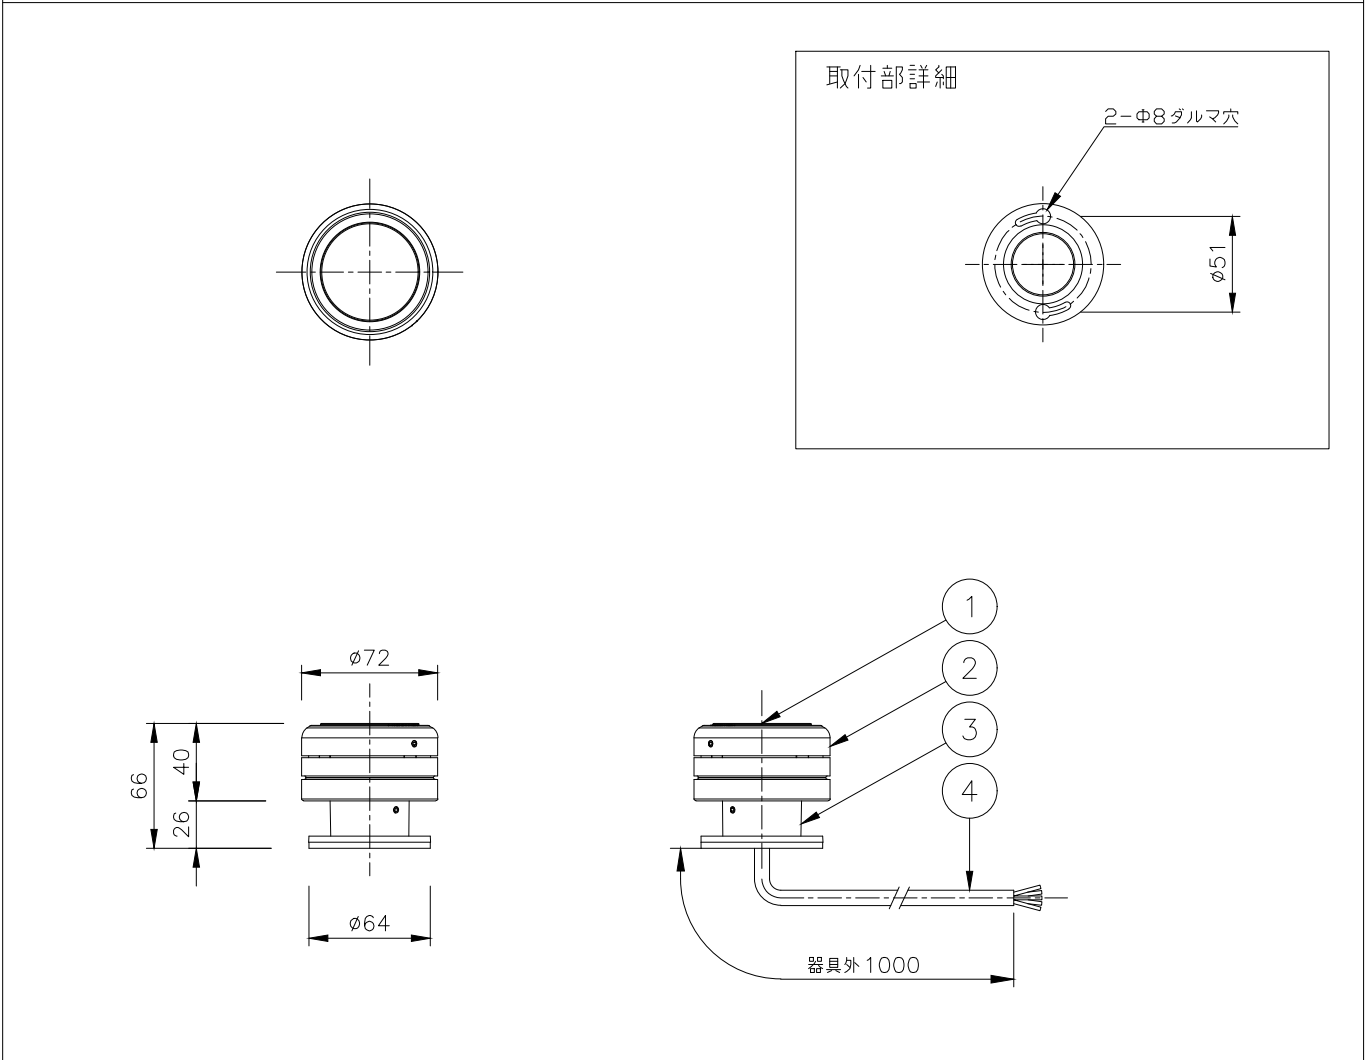

シリーズ lumendome™ 名称 ルーメンドーム・ナノ・カラーチェンジングフラットレンズ・キャノピーマウント

姿図  仕様 光源色 : RGB
 入力電圧 : DC48V
 入力電流 : 29.1mA
 消費電力 : 1.4W
 器具光束 : 17lm(RGBフル点灯時)
 質量 : 0.5Kg
 防雨型 : IP66
 制御方式 : DMX/RDM

形式 [シルバー] オプション(※※)
 LMDN-48V-RGB-SI-DMX/RDM-CN-FTL-※※ CRC 重耐塩塗装
 [ブラック]
 LMDN-48V-RGB-BK-DMX/RDM-CN-FTL-※※
 [ホワイト]
 LMDN-48V-RGB-WH-DMX/RDM-CN-FTL-※※
 [カスタムカラー]
 LMDN-48V-RGB-CC-DMX/RDM-CN-FTL-※※

※製品仕様は改良の為、予告なく変更となることがあります。

7					特記事項 ・ 灯具は一般通常環境の屋外防雨型です。 ・ 使用環境温度 -25°C~+50°C ・ 高温下で使用を続けると、寿命が短くなることがあります。 ・ 光源・電源・ケーブルは適合製品以外使用しないでください。不点灯、破壊、感電、火災の原因となります。 ・ オプション装着後はJAMMAをしっかりと固定し浸水無き事を十分確認の事。	名称 ルーメンドーム・ナノ・カラーチェンジングフラットレンズ・キャノピーマウント		
6				形式 LMDN-48V-RGB-**-DMX/RDM-CN-FTL		尺度 S=1/4(A4)		
5				作成日 2023.3.1				
4	ケーブル	1	AWG	18x5C (1m)				
3	取付台	1	Al	粉体塗装				
2	本体	1	ADC	粉体塗装				
1	フラットレンズ	1	PC	(ポリカーボネート)				
部番	品名	数量	材質	摘要	照査	串田	設計	南木

シリーズ lumendome™ 名称 ルーメンドーム・ナノ・カラーチェンジングフラットレンズ・ウォールマウント

姿図  仕様 光源色 : RGB
 入力電圧 : DC48V
 入力電流 : 29.1mA
 消費電力 : 1.4W
 器具光束 : 17lm(RGBフル点灯時)
 質量 : 0.5Kg
 防雨型 : IP66
 制御方式 : DMX/RDM

形式 [シルバー] オプション(※※)
 LMDN-48V-RGB-SI-DMX/RDM-WM-FTL-※※ CRC 重耐塩塗装
 [ブラック]
 LMDN-48V-RGB-BK-DMX/RDM-WM-FTL-※※
 [ホワイト]
 LMDN-48V-RGB-WH-DMX/RDM-WM-FTL-※※
 [カスタムカラー]
 LMDN-48V-RGB-CC-DMX/RDM-WM-FTL-※※