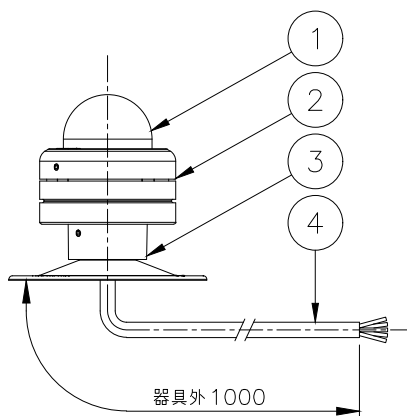

※製品仕様は改良の為、予告なく変更となることがあります。

7					特記事項 ・ 灯具は一般通常環境の屋外防雨型です。 ・ 使用環境温度 -25°C~+50°C ・ 高温下で使用を続けると、寿命が短くなることがあります。 ・ 光源・電源・ケーブルは適合製品以外使用しないでください。不点灯、破壊、感電、火災の原因となります。 ・ オプション装着後はJIS規格をしっかりと固定し浸水無き事を十分確認の事。	名称 ルーメンドーム・ナノ・カラーチェンジング ドームレンズ・キャノピーマウント		
6						形式 LMDN-48V-RGB-**-DMX/RDM-CN		
5						尺度 S=1/4(A4)	作成日 2023.3.1	
4	ケーブル	1	AWG	18x5C (1m)				
3	取付台	1	Al	粉体塗装				
2	本体	1	ADC	粉体塗装				
1	ドームレンズ	1	PC	(ポリカーボネート)				
部番	品名	数量	材質	摘要	照査	串田	設計	南木