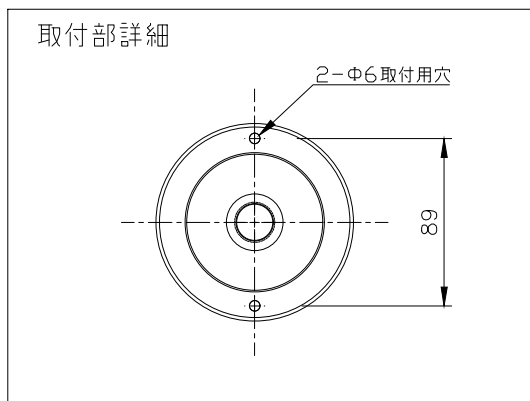

シリーズ

lumendome™

名称

ルーメンドーム・ナノ・カラーチェンジング
ドームレンズ・キャノピーマウント

姿図

仕様
 光源色 : RGB
 入力電圧 : DC48V
 入力電流 : 29.1mA
 消費電力 : 1.4W
 器具光束 : 17lm(RGBフル点灯時)
 質量 : 0.5Kg
 防雨型 : IP66
 制御方式 : DMX/RDM

形式 [シルバー]

LMDN-48V-RGB-SI-DMX/RDM-CN-***

※製品仕様は改良の為、予告なく変更となることがあります。

7					特記事項 ・ 灯具は一般通常環境の屋外防雨型です。 ・ 使用環境温度 -25°C~+50°C ・ 高温下で使用を続けると、寿命が短くなることがあります。 ・ 光源・電源・ケーブルは適合製品以外使用しないでください。不点灯、破壊、感電、火災の原因となります。 ・ オプション装着後はJIS規格をしっかりと固定し浸水無き事を十分確認の事。	名称 ルーメンドーム・ナノ・カラーチェンジング ドームレンズ・キャノピーマウント		
6						形式 LMDN-48V-RGB-**-DMX/RDM-CN		
5						尺度 S=1/4(A4)	作成日 2023.3.1	
4	ケーブル	1	AWG	18x5C (1m)				
3	取付台	1	Al	粉体塗装				
2	本体	1	ADC	粉体塗装				
1	ドームレンズ	1	PC	(ポリカーボネート)				
部番	品名	数量	材質	摘要	照査	串田	設計	南木