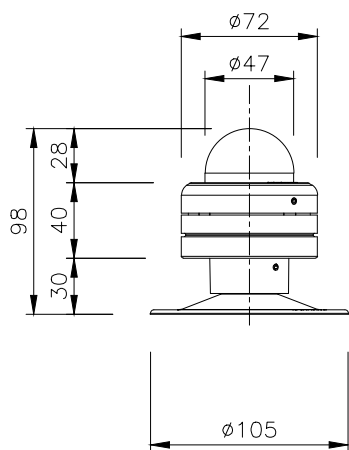

シリーズ

lumendome™

名称

ルーメンドーム・ナノ・カラーチェンジング
ドームレンズ・キャノピーマウント

姿図

仕様
 光源色 : RGB
 入力電圧 : DC48V
 入力電流 : 29.1mA
 消費電力 : 1.4W
 器具光束 : 17lm(RGBフル点灯時)
 質量 : 0.5Kg
 防雨型 : IP66
 制御方式 : DMX/RDM

形式 [シルバー]

LMDN-48V-RGB-SI-DMX/RDM-CN-***

※製品仕様は改良の為、予告なく変更となることがあります。

7					特記事項 ・ 灯具は一般通常環境の屋外防雨型です。 ・ 使用環境温度 -25°C~+50°C ・ 高温下で使用を続けると、寿命が短くなることがあります。 ・ 光源・電源・ケーブルは適合製品以外使用しないでください。不点灯、破壊、感電、火災の原因となります。 ・ オプション装着後はJIS規格をしっかりと固定し浸水無き事を十分確認の事。	名称 ルーメンドーム・ナノ・カラーチェンジング ドームレンズ・キャノピーマウント		
6						形式 LMDN-48V-RGB-**-DMX/RDM-CN		
5						尺度 S=1/4(A4)	作成日 2023.3.1	
4	ケーブル	1	AWG	18x5C (1m)				
3	取付台	1	Al	粉体塗装				
2	本体	1	ADC	粉体塗装				
1	ドームレンズ	1	PC	(ポリカーボネート)				
部番	品名	数量	材質	摘要	照査	串田	設計	南木

シリーズ **lumendome**™ 名称 ルーメンドーム・ナノ・カラーチェンジング
ドームレンズ・ウォールマウント

姿図  仕様 光源色 : RGB
入力電圧 : DC48V
入力電流 : 29.1mA
消費電力 : 1.4W
器具光束 : 17lm(RGBフル点灯時)
質量 : 0.5Kg
防雨型 : IP66
制御方式 : DMX/RDM

形式 [シルバー]
 LMDN-48V-RGB-SI-DMX/RDM-WM-***