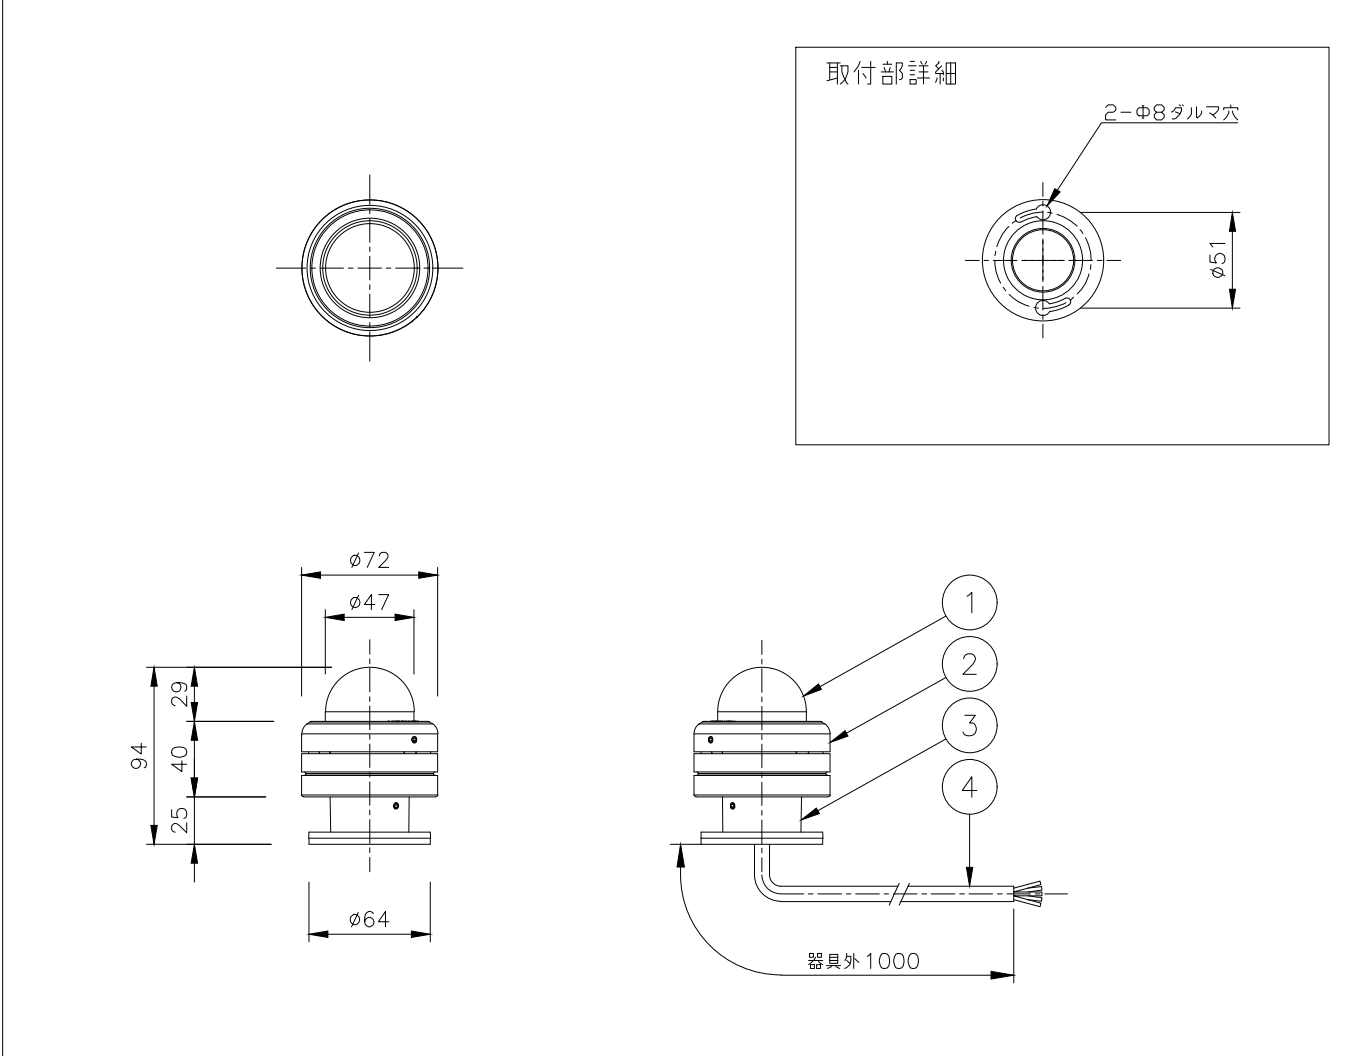

シリーズ **lumendome**™ 名称 ルーメンドーム・ナノ・カラーチェンジング
ドームレンズ・ウォールマウント

姿図 仕様 光源色 : RGB
入力電圧 : DC48V
入力電流 : 29.1mA
消費電力 : 1.4W
器具光束 : 17lm(RGBフル点灯時)
質量 : 0.5Kg
防雨型 : IP66
制御方式 : DMX/RDM

形式 [シルバー]
☐ LMDN-48V-RGB-SI-DMX/RDM-WM-***

[ブラック]
☐ LMDN-48V-RGB-BK-DMX/RDM-WM-***

[ホワイト]
☐ LMDN-48V-RGB-WH-DMX/RDM-WM-***

[カスタムカラー]
☐ LMDN-48V-RGB-CC-DMX/RDM-WM-***

オプション(***)
☐ CRC ☐ 重耐塩塗装

※製品仕様は改良の為、予告なく変更となることがあります。

7					特記事項 ・ 灯具は一般通常環境の屋外防雨型です。 ・ 使用環境温度 -25°C~+50°C ・ 高温下で使用を続けると、寿命が短くなることがあります。 ・ 光源・電源・ケーブルは適合製品以外使用しないでください。不点灯、破壊、感電、火災の原因となります。 ・ オプション装着後はJIS規格をしっかりと固定し浸水無き事を十分確認の事。	名称 ルーメンドーム・ナノ・カラーチェンジング ドームレンズ・ウォールマウント		
6						形式 LMDN-48V-RGB-**-DMX/RDM-WM		
5						尺度 S=1/4(A4)	作成日 2023.3.1	
4	ケーブル	1	AWG	18x5C (1m)				
3	壁付け用取付台	1	Al	粉体塗装				
2	本体	1	ADC	粉体塗装				
1	ドームレンズ	1	PC	(ポリカーボネート)				
部番	品名	数量	材質	摘要	照査	串田	設計	南木