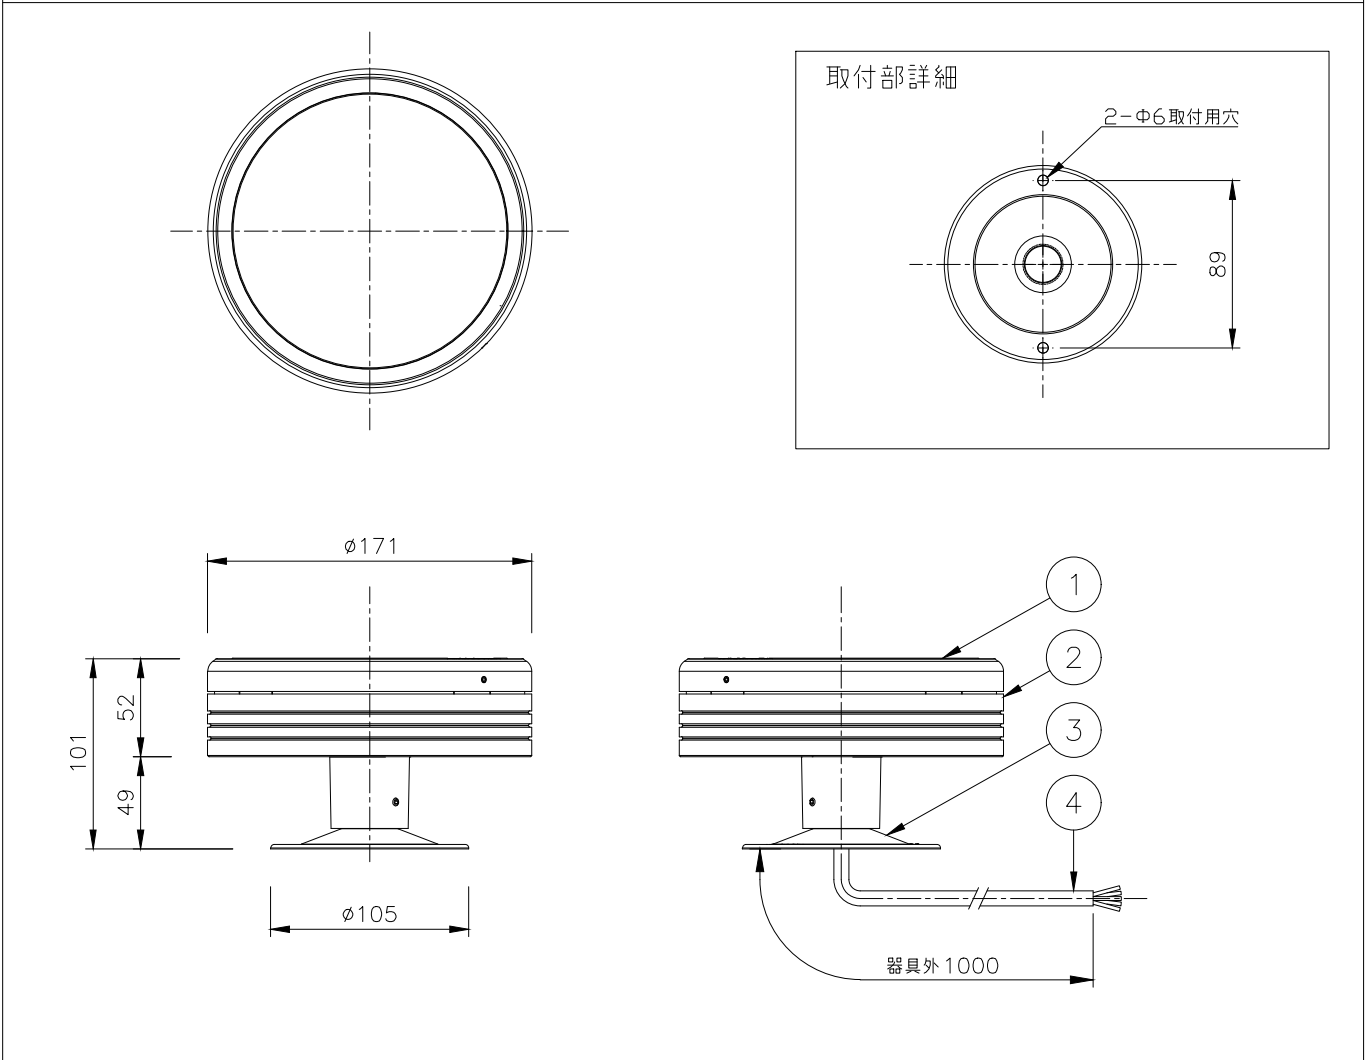

シリーズ lumendome™ 名称 ルーメンドーム・ミディアム・ホワイト（単色）
フラットレンズ・キャノピーマウント

姿図

仕様 光源色 : 2200K,2700K,3000K,3500K,4000K
入力電圧 : DC48V
入力電流 : 239.5mA
消費電力 : 11.5W
器具光束 : 212lm
質量 : 1.54Kg
防雨型 : IP66
制御方式 : On/Off,DMX/RDM

形式	☐ LMDM-48V-27K-**-00-CN-FTL-**※	灯体色 (**)	☐ SI シルバー	制御方式 (OO)	☐ NO(On/Off)	オプション (**※)	☐ CRC 重耐塩塗装
	☐ LMDM-48V-30K-**-00-CN-FTL-**※		☐ BK ブラック		☐ DMX/RDM		
	☐ LMDM-48V-35K-**-00-CN-FTL-**※		☐ WH ホワイト				
	☐ LMDM-48V-40K-**-00-CN-FTL-**※		☐ CC カスタムカラー				

※製品仕様は改良の為、予告なく変更となることがあります。

7					特記事項 ・ 灯具は一般通常環境の屋外防雨型です。 ・ 使用環境温度 -25°C~+50°C ・ 高温下で使用を続けると、寿命が短くなる場合があります。 ・ 光源・電源・ケーブルは適合製品以外使用しないでください。不点灯、破壊、感電、火災の原因となります。 ・ オプション装着後はJMB®をしっかりと固定し浸水無き事を十分確認の事。	名称	ルーメンドーム・ミディアム・ホワイト（単色） フラットレンズ・キャノピーマウント		
6				形式		LMDM-48V-**-**-**-CN-FTL			
5				尺度		S=1/4(A4)	作成日	2023.3.1	
4	ケーブル	1	AWG	18x5C (1m)					
3	取付台	1	Al	粉体塗装					
2	本体	1	ADC	粉体塗装					
1	フラットレンズ	1	PC	(ポリカーボネート)		照査	串田	設計	南木