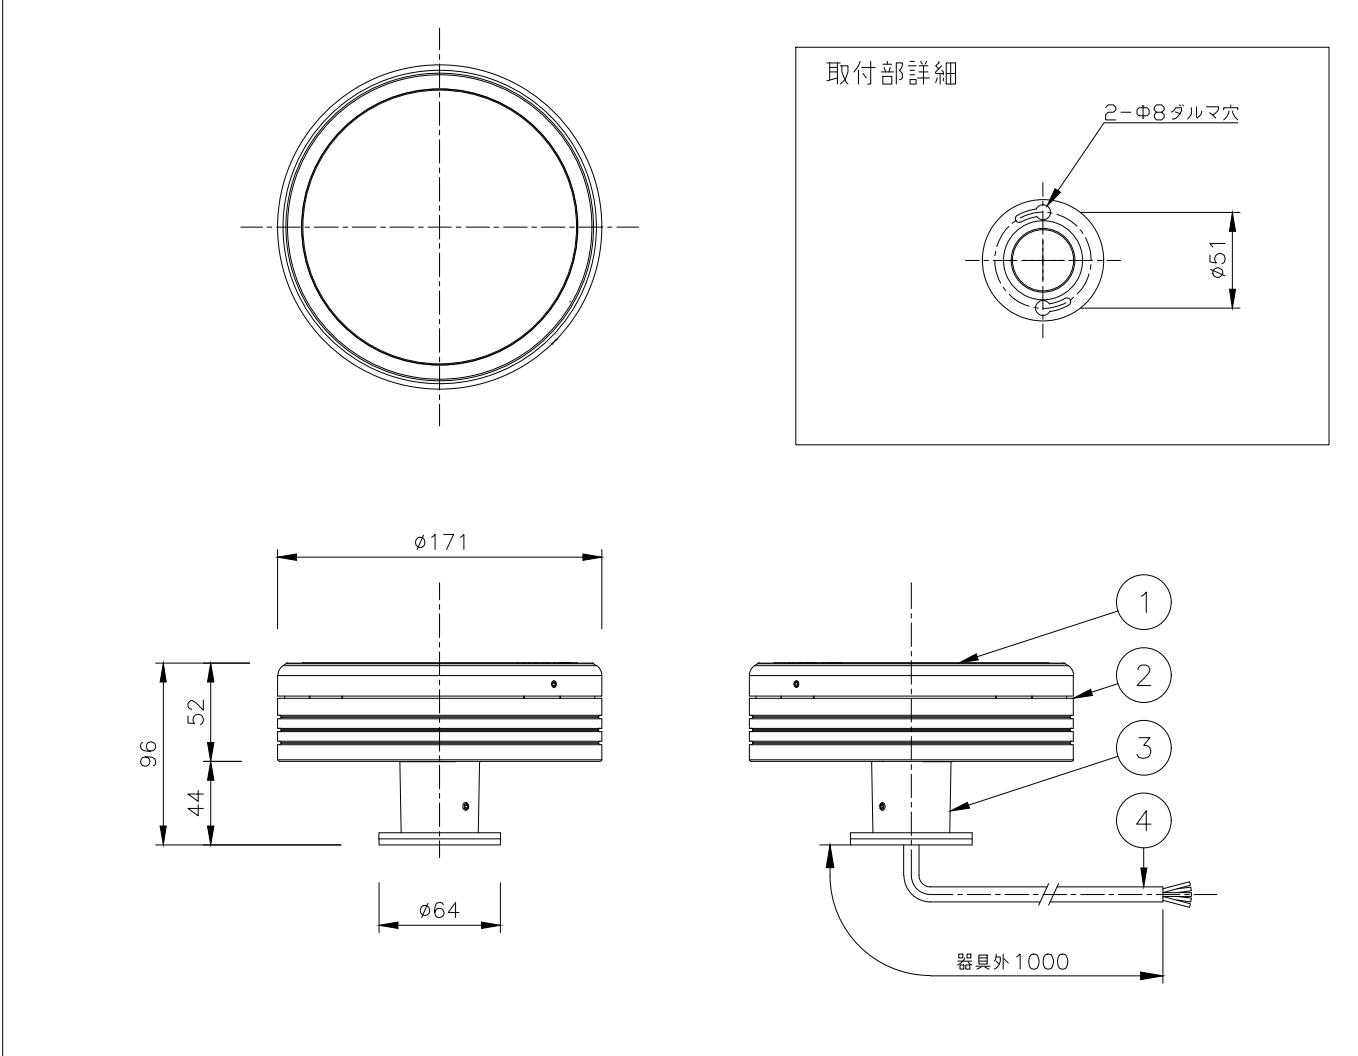

シリーズ lumendome™ 名称 ルーメンドーム・ミディアム・ホワイト（単色）
フラットレンズ・ウォールマウント

姿図

仕様 光源色 : 2200K, 2700K, 3000K, 3500K, 4000K
入力電圧 : DC48V
入力電流 : 239.5mA
消費電力 : 11.5W
器具光束 : 212lm
質量 : 1.54Kg
防雨型 : IP66
制御方式 : On/Off, DMX/RDM

形式	☐ LMDM-48V-27K-**-00-WM-FTL-**※	灯体色(**) ☐ SI シルバー	制御方式(OO) ☐ NO(On/Off)	オプション(※※) ☐ CRC 重耐塩塗装
	☐ LMDM-48V-30K-**-00-WM-FTL-**※	☐ BK ブラック	☐ DMX/RDM	
	☐ LMDM-48V-35K-**-00-WM-FTL-**※	☐ WH ホワイト		
	☐ LMDM-48V-40K-**-00-WM-FTL-**※	☐ CC カスタムカラー		

※製品仕様は改良の為、予告なく変更となることがあります。

7					特記事項 ・ 灯具は一般通常環境の屋外防雨型です。 ・ 使用環境温度 -25°C~+50°C ・ 高温下で使用を続けると、寿命が短くなることがあります。 ・ 光源・電源・ケーブルは適合製品以外使用しないでください。不点灯、破壊、感電、火災の原因となります。 ・ オプション装着後は「JIS規格」をしっかりと固定し浸水無き事を十分確認の事。	名称 ルーメンドーム・ミディアム・ホワイト（単色） フラットレンズ・ウォールマウント		
6						形式 LMDM-48V-**-**-**-WM-FTL		
5						尺度 S=1/4(A4)	作成日 2023.3.1	
4	ケーブル	1	AWG	18x5C (1m)				
3	壁付け用取付台	1	Al	粉体塗装				
2	本体	1	ADC	粉体塗装				
1	フラットレンズ	1	PC	(ポリカーボネート)				
部番	品名	数量	材質	摘要	照査	串田	設計	南木