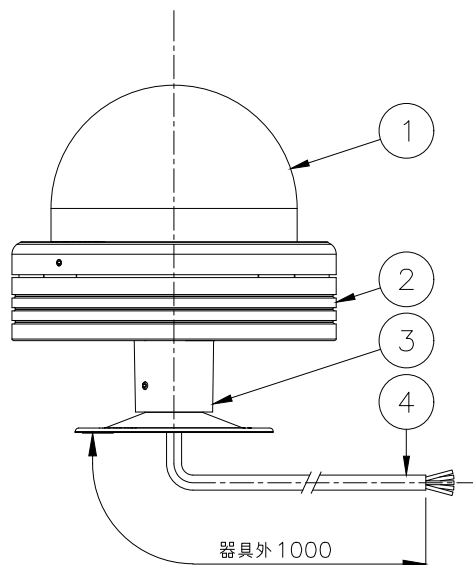

制御方式（〇〇）

<input type="checkbox"/> NO(On/Off)
<input type="checkbox"/> DMX/RDM

オプション（※※）

<input type="checkbox"/> CRC 耐候塗装

取付部詳細

※製品仕様は改良の為、予告なく変更となることがあります。

7					特記事項 ・ 灯具は一般通常環境の屋外防雨型です。 ・ 使用環境温度 -25°C ~ +50°C ・ 高温下で使用を続けると、寿命が短くなる場合があります。 ・ 光源・電源・ケーブルは適合製品以外使用しないでください。不点灯、破壊、感電、火災の原因となります。 ・ オプション装着後はJIS規格をしっかりと固定し浸水無き事を十分確認の事。	名称	ルーメンドーム・ミディアム・ホワイト（単色） ドームレンズ・キャノピーマウント	
6						形式	LMDM-48V-**-**-**-CN	
5						尺度	S=1/4(A4)	作成日
4	ケーブル	1	AWG	18x5C (1m)				2023.3.1
3	取付台	1	Al	粉体塗装				
2	本体	1	ADC	粉体塗装				
1	ドームレンズ	1	PC	(ポリカーボネート)				
部番	品名	数量	材質	摘要	照査	串田	設計	南木