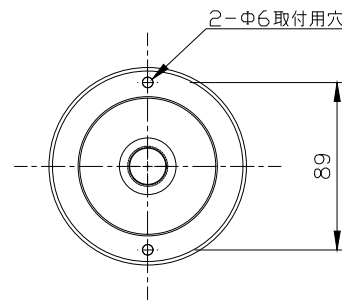

制御方式（〇〇）

<input type="checkbox"/> NO(On/Off)
<input type="checkbox"/> DMX/RDM

オプション（※※）

<input type="checkbox"/> CRC 耐候塗装

取付部詳細

※製品仕様は改良の為、予告なく変更となることがあります。

7					特記事項 ・ 灯具は一般通常環境の屋外防雨型です。 ・ 使用環境温度 -25°C ~ +50°C ・ 高温下で使用を続けると、寿命が短くなる場合があります。 ・ 光源・電源・ケーブルは適合製品以外使用しないでください。不点灯、破壊、感電、火災の原因となります。 ・ オプション装着後はJIS規格をしっかりと固定し浸水無き事を十分確認の事。	名称	ルーメンドーム・ミディアム・ホワイト（単色） ドームレンズ・キャノピーマウント	
6						形式	LMDM-48V-**-**-**-CN	
5						尺度	S=1/4(A4)	作成日
4	ケーブル	1	AWG	18x5C (1m)				2023.3.1
3	取付台	1	Al	粉体塗装				
2	本体	1	ADC	粉体塗装				
1	ドームレンズ	1	PC	(ポリカーボネート)				
部番	品名	数量	材質	摘要	照査	串田	設計	南木