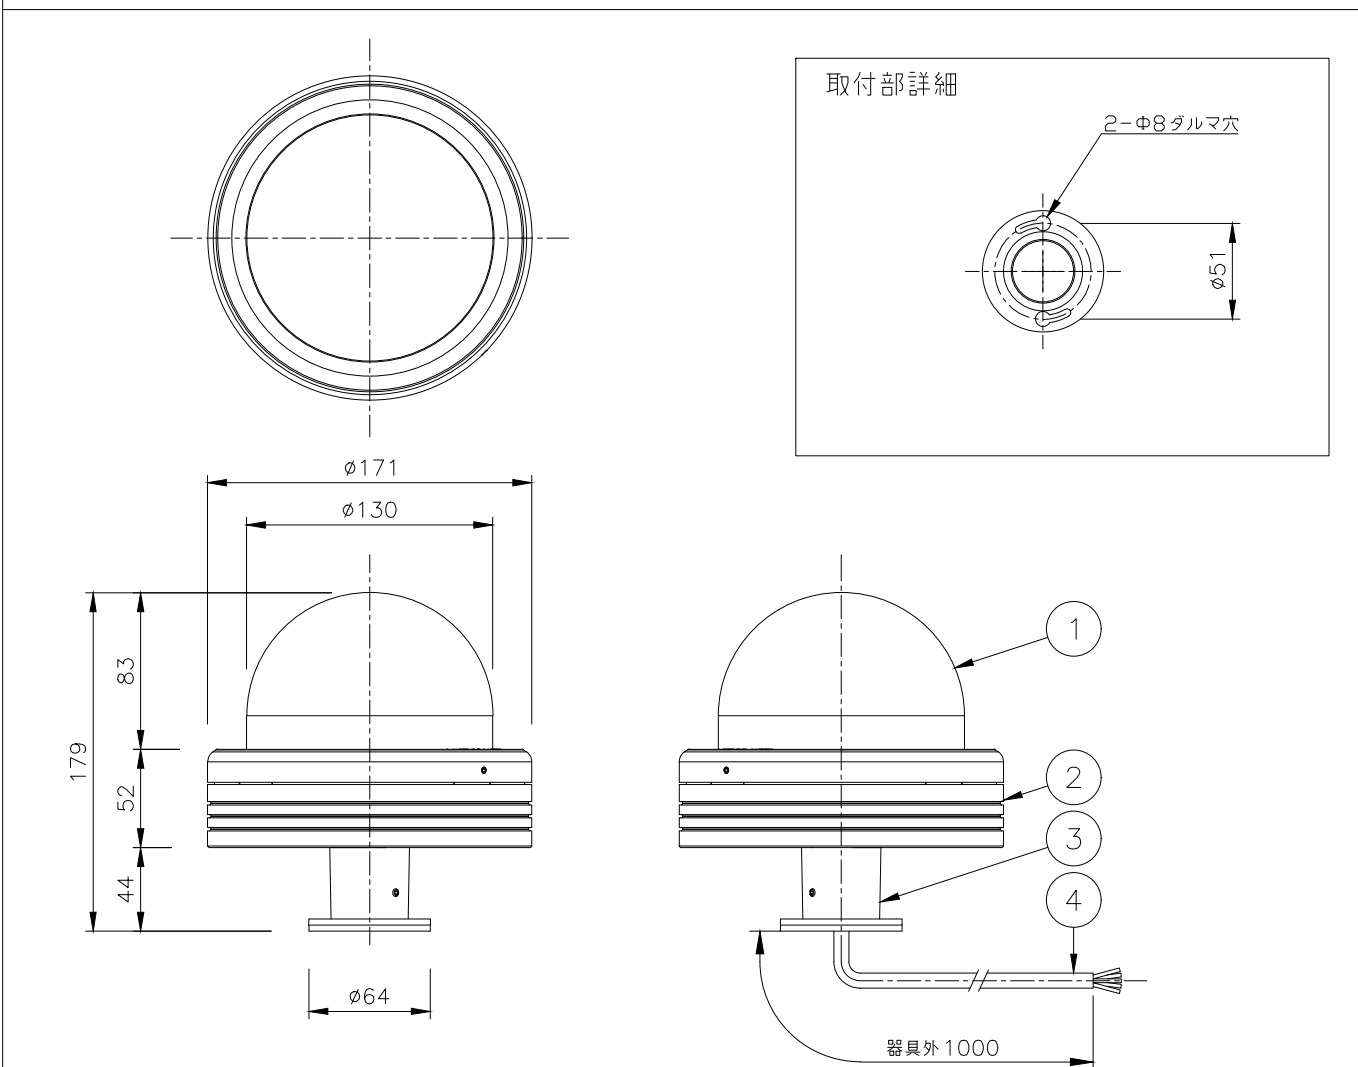

シリーズ lumendome™ 名称 ルーメンドーム・ミディアム・ホワイト（単色）ドームレンズ・ウォールマウント

姿図

仕様 光源色 : 2200K, 2700K, 3000K, 3500K, 4000K
入力電圧 : DC48V
入力電流 : 239.5mA
消費電力 : 11.5W
器具光束 : 212lm
質量 : 1.54Kg
防雨型 : IP66
制御方式 : On/Off, DMX/RDM

形式	☐ LMDM-48V-27K-**-00-WM-** ☐ LMDM-48V-30K-**-00-WM-** ☐ LMDM-48V-35K-**-00-WM-** ☐ LMDM-48V-40K-**-00-WM-**	灯体色 (**)	☐ SI シルバー ☐ BK ブラック ☐ WH ホワイト ☐ CC カスタムカラー	制御方式 (OO)	☐ NO(On/Off) ☐ DMX/RDM	オプション (**※)	☐ CRC 重耐塩塗装

※製品仕様は改良の為、予告なく変更となることがあります。

7					特記事項 ・ 灯具は一般通常環境の屋外防雨型です。 ・ 使用環境温度 -25°C ~ +50°C ・ 高温下で使用を続けると、寿命が短くなることがあります。 ・ 光源・電源・ケーブルは適合製品以外使用しないでください。不点灯、破壊、感電、火災の原因となります。 ・ オプション装着後はJIS規格をしっかりと固定し浸水無き事を十分確認の事。	名称	ルーメンドーム・ミディアム・ホワイト（単色）ドームレンズ・ウォールマウント	
6						形式	LMDM-48V-**-**-**-WM	
5						尺度	S=1/4(A4)	作成日
4	ケーブル	1	AWG	18x5C (1m)				2023.3.1
3	壁付け用取付台	1	AI	粉体塗装				
2	本体	1	ADC	粉体塗装				
1	ドームレンズ	1	PC	(ポリカーボネート)				
部番	品名	数量	材質	摘要	照査	串田	設計	南木