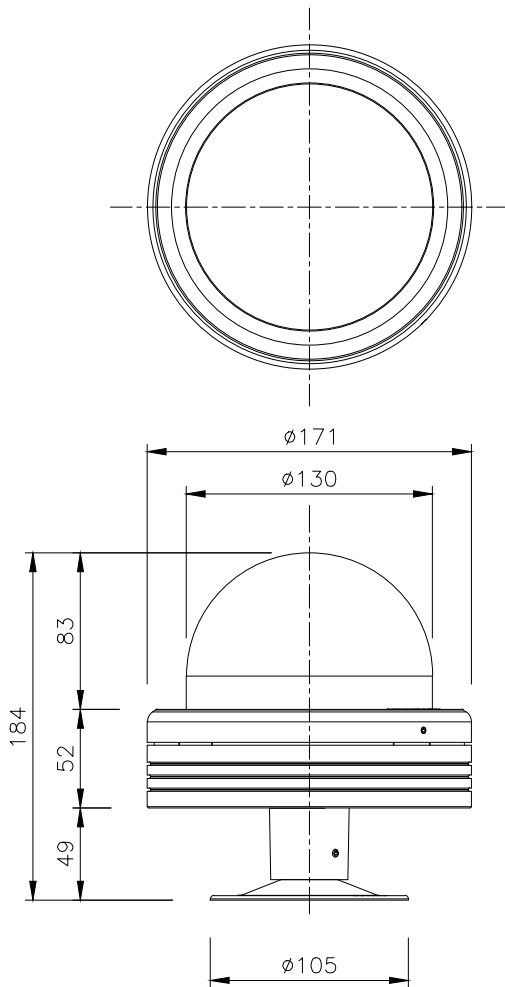

シリーズ

lumendome™

名称

ルーメンドーム・ミディアム・ホワイト（単色）
ドームレンズ・キャノピーマウント

姿図

仕様

光源色 : 2200K, 2700K, 3000K, 3500K, 4000K
 入力電圧 : DC48V
 入力電流 : 239.5mA
 消費電力 : 11.5W
 器具光束 : 212lm
 質量 : 1.54Kg
 防雨型 : IP66
 制御方式 : On/Off, DMX/RDM

制御方式（〇〇）

<input type="checkbox"/> NO(On/Off)
<input type="checkbox"/> DMX/RDM

オプション（※※）

<input type="checkbox"/> CRC 耐候塗装

取付部詳細

※製品仕様は改良の為、予告なく変更となることがあります。

7					特記事項 ・ 灯具は一般通常環境の屋外防雨型です。 ・ 使用環境温度 -25°C ~ +50°C ・ 高温下で使用を続けると、寿命が短くなる場合があります。 ・ 光源・電源・ケーブルは適合製品以外使用しないでください。不点灯、破壊、感電、火災の原因となります。 ・ オプション装着後はJIS規格をしっかりと固定し浸水無き事を十分確認の事。	名称	ルーメンドーム・ミディアム・ホワイト（単色） ドームレンズ・キャノピーマウント	
6						形式	LMDM-48V-**-**-**-CN	
5						尺度	S=1/4(A4)	作成日
4	ケーブル	1	AWG	18x5C (1m)				2023.3.1
3	取付台	1	Al	粉体塗装				
2	本体	1	ADC	粉体塗装				
1	ドームレンズ	1	PC	(ポリカーボネート)				
部番	品名	数量	材質	摘要	照査	串田	設計	南木

シリーズ lumendome™ 名称 ルーメンドーム・ミディアム・ホワイト（単色）ドームレンズ・ウォールマウント

姿図 

仕様 光源色 : 2200K, 2700K, 3000K, 3500K, 4000K
 入力電圧 : DC48V
 入力電流 : 239.5mA
 消費電力 : 11.5W
 器具光束 : 212lm
 質量 : 1.54Kg
 防雨型 : IP66
 制御方式 : On/Off, DMX/RDM