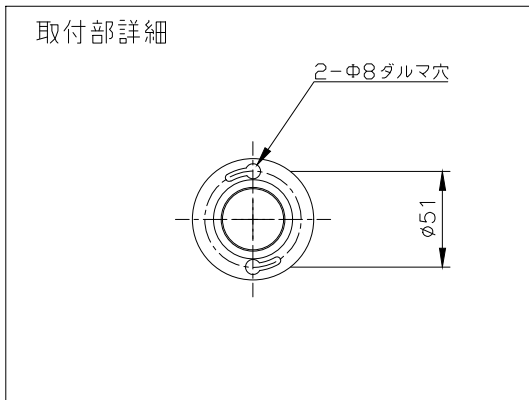

シリーズ

lumendome™

名称

ルーメンドーム・ミディアム・カラーチェンジング
フラットレンズ・ウォールマウント

姿図

仕様

光源色 : RGB
入力電圧 : DC48V
入力電流 : 212.5mA
消費電力 : 10.2W
器具光束 : 109lm(RGBフル点灯時)
質量 : 1.54Kg
防雨型 : IP66
制御方式 : DMX/RDM

形式 [シルバー]

☐ LMDM-48V-RGB-SI-DMX/RDM-WM-FTL-※※

オプション(※※)

☐ CRC 重耐塩塗装

[ブラック]

☐ LMDM-48V-RGB-BK-DMX/RDM-WM-FTL-※※

[ホワイト]

☐ LMDM-48V-RGB-WH-DMX/RDM-WM-FTL-※※

[カスタムカラー]

☐ LMDM-48V-RGB-CC-DMX/RDM-WM-FTL-※※

※製品仕様は改良の為、予告なく変更となることがあります。

7					特記事項 ・ 灯具は一般通常環境の屋外防雨型です。 ・ 使用環境温度 -25°C~+50°C ・ 高温下で使用を続けると、寿命が短くなることがあります。 ・ 光源・電源・ケーブルは適合製品以外使用しないでください。不点灯、破壊、感電、火災の原因となります。 ・ オプション装着後はJIS規格をしっかりと固定し浸水無き事を十分確認の事。	名称 ルーメンドーム・ミディアム・カラーチェンジング フラットレンズ・ウォールマウント	
6				形式 LMDM-48V-RGB-**-DMX/RDM-WM-FTL		尺度 S=1/4(A4)	作成日 2023.3.1
5							
4	ケーブル	1	AWG	18x5C (1m)			
3	壁付け用取付台	1	Al	粉体塗装	照査 串田 設計 南木		
2	本体	1	ADC	粉体塗装			
1	フラットレンズ	1	PC	(ポリカーボネート)			
部番	品名	数量	材質	摘要	ARCHITAINMENT