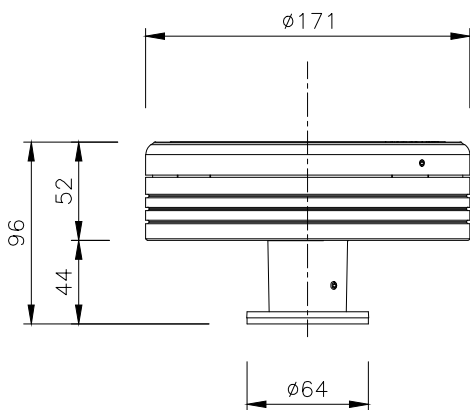

シリーズ

lumendome™

名称

ルーメンドーム・ミディアム・カラーチェンジング
フラットレンズ・ウォールマウント

姿図

仕様

光源色 : RGB
入力電圧 : DC48V
入力電流 : 212.5mA
消費電力 : 10.2W
器具光束 : 109lm(RGBフル点灯時)
質量 : 1.54Kg
防雨型 : IP66
制御方式 : DMX/RDM

形式 [シルバー]

☐ LMDM-48V-RGB-SI-DMX/RDM-WM-FTL-※※

オプション(※※)

☐ CRC 重耐塩塗装

[ブラック]

☐ LMDM-48V-RGB-BK-DMX/RDM-WM-FTL-※※

[ホワイト]

☐ LMDM-48V-RGB-WH-DMX/RDM-WM-FTL-※※

[カスタムカラー]

☐ LMDM-48V-RGB-CC-DMX/RDM-WM-FTL-※※

※製品仕様は改良の為、予告なく変更となることがあります。

7					特記事項 ・ 灯具は一般通常環境の屋外防雨型です。 ・ 使用環境温度 -25°C~+50°C ・ 高温下で使用を続けると、寿命が短くなることがあります。 ・ 光源・電源・ケーブルは適合製品以外使用しないでください。不点灯、破壊、感電、火災の原因となります。 ・ オプション装着後はJIS規格をしっかりと固定し浸水無き事を十分確認の事。	名称 ルーメンドーム・ミディアム・カラーチェンジング フラットレンズ・ウォールマウント	
6				形式 LMDM-48V-RGB-**-DMX/RDM-WM-FTL		尺度 S=1/4(A4)	作成日 2023.3.1
5							
4	ケーブル	1	AWG	18x5C (1m)			
3	壁付け用取付台	1	Al	粉体塗装	照査 串田 設計 南木		
2	本体	1	ADC	粉体塗装			
1	フラットレンズ	1	PC	(ポリカーボネート)			
部番	品名	数量	材質	摘要	ARCHITAINMENT