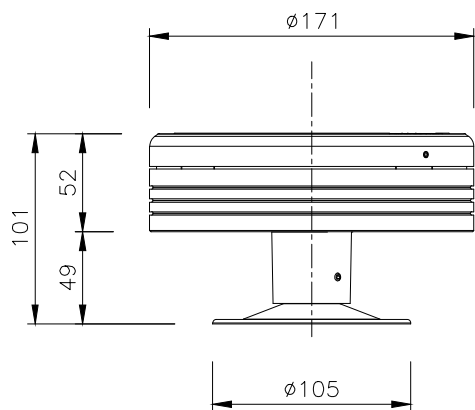

シリーズ

lumendome™

名称

ルーメンドーム・ミディアム・カラーチェンジング
フラットレンズ・キャノピーマウント

姿図

仕様

光源色 : RGB
入力電圧 : DC48V
入力電流 : 212.5mA
消費電力 : 10.2W
器具光束 : 109lm(RGBフル点灯時)
質量 : 1.54Kg
防雨型 : IP66
制御方式 : DMX/RDM

形式 [シルバー]

☐ LMDM-48V-RGB-SI-DMX/RDM-CN-FTL-***

[ブラック]

☐ LMDM-48V-RGB-BK-DMX/RDM-CN-FTL-***

[ホワイト]

☐ LMDM-48V-RGB-WH-DMX/RDM-CN-FTL-***

[カスタムカラー]

☐ LMDM-48V-RGB-CC-DMX/RDM-CN-FTL-***

オプション(***)

☐ CRC 重耐塩塗装

※製品仕様は改良の為、予告なく変更となることがあります。

7					特記事項 ・ 灯具は一般通常環境の屋外防雨型です。 ・ 使用環境温度 -25°C~+50°C ・ 高温下で使用を続けると、寿命が短くなる場合があります。 ・ 光源・電源・ケーブルは適合製品以外使用しないでください。不点灯、破壊、感電、火災の原因となります。 ・ オプション装着後はJIS規格をしっかりと固定し浸水無き事を十分確認の事。	名称 ルーメンドーム・ミディアム・カラーチェンジング フラットレンズ・キャノピーマウント	
6						形式 LMDM-48V-RGB-**-DMX/RDM-CN-FTL	
5						尺度 S=1/4(A4)	作成日 2023.3.1
4	ケーブル	1	AWG	18x5C (1m)		照査 串田 設計 南木	
3	取付台	1	Al	粉体塗装			
2	本体	1	ADC	粉体塗装			
1	フラットレンズ	1	PC	(ポリカーボネート)			
部番	品名	数量	材質	摘要