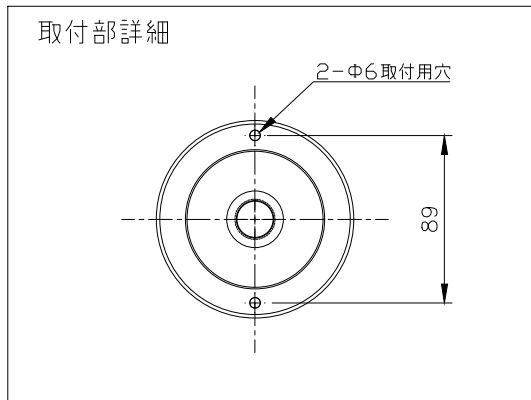

シリーズ

lumendome™

名称

ルーメンドーム・ミディアム・カラーチェンジング
フラットレンズ・キャノピーマウント

姿図

仕様

光源色 : RGB
入力電圧 : DC48V
入力電流 : 212.5mA
消費電力 : 10.2W
器具光束 : 109lm(RGBフル点灯時)
質量 : 1.54Kg
防雨型 : IP66
制御方式 : DMX/RDM

形式 [シルバー]

☐ LMDM-48V-RGB-SI-DMX/RDM-CN-FTL-***

[ブラック]

☐ LMDM-48V-RGB-BK-DMX/RDM-CN-FTL-***

[ホワイト]

☐ LMDM-48V-RGB-WH-DMX/RDM-CN-FTL-***

[カスタムカラー]

☐ LMDM-48V-RGB-CC-DMX/RDM-CN-FTL-***

オプション(***)

☐ CRC 重耐塩塗装

※製品仕様は改良の為、予告なく変更となることがあります。

7					特記事項 ・ 灯具は一般通常環境の屋外防雨型です。 ・ 使用環境温度 -25°C~+50°C ・ 高温下で使用を続けると、寿命が短くなる場合があります。 ・ 光源・電源・ケーブルは適合製品以外使用しないでください。不点灯、破壊、感電、火災の原因となります。 ・ オプション装着後はJIS規格をしっかりと固定し浸水無き事を十分確認の事。	名称 ルーメンドーム・ミディアム・カラーチェンジング フラットレンズ・キャノピーマウント	
6						形式 LMDM-48V-RGB-**-DMX/RDM-CN-FTL	
5						尺度 S=1/4(A4)	作成日 2023.3.1
4	ケーブル	1	AWG	18x5C (1m)		照査 串田 設計 南木	
3	取付台	1	Al	粉体塗装			
2	本体	1	ADC	粉体塗装			
1	フラットレンズ	1	PC	(ポリカーボネート)			
部番	品名	数量	材質	摘要