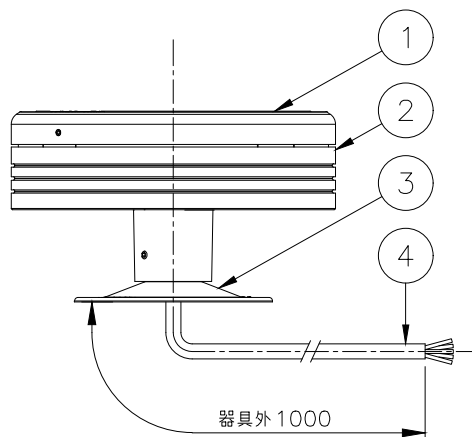

CRC 重耐塩塗装

※製品仕様は改良の為、予告なく変更となることがあります。

7					特記事項 ・ 灯具は一般通常環境の屋外防雨型です。 ・ 使用環境温度 -25°C~+50°C ・ 高温下で使用を続けると、寿命が短くなる場合があります。 ・ 光源・電源・ケーブルは適合製品以外使用しないでください。不点灯、破壊、感電、火災の原因となります。 ・ オプション装着後はJIS規格をしっかりと固定し浸水無き事を十分確認の事。	名称 ルーメンドーム・ミディアム・カラーチェンジング フラットレンズ・キャノピーマウント	
6						形式 LMDM-48V-RGB-**-DMX/RDM-CN-FTL	
5						尺度 S=1/4(A4)	作成日 2023.3.1
4	ケーブル	1	AWG	18x5C (1m)		照査 串田 設計 南木	
3	取付台	1	Al	粉体塗装			
2	本体	1	ADC	粉体塗装			
1	フラットレンズ	1	PC	(ポリカーボネート)			
部番	品名	数量	材質	摘要			