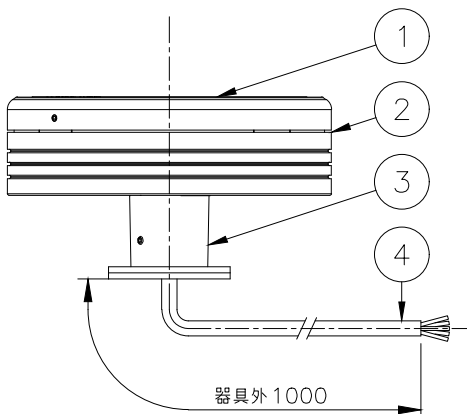

シリーズ

lumendome™

名称

ルーメンドーム・ミディアム・カラーチェンジング
フラットレンズ・ウォールマウント

姿図

仕様

光源色 : RGB
入力電圧 : DC48V
入力電流 : 212.5mA
消費電力 : 10.2W
器具光束 : 109lm(RGBフル点灯時)
質量 : 1.54Kg
防雨型 : IP66
制御方式 : DMX/RDM

形式 [シルバー]

☐ LMDM-48V-RGB-SI-DMX/RDM-WM-FTL-※※

オプション(※※)

☐ CRC 重耐塩塗装

[ブラック]

☐ LMDM-48V-RGB-BK-DMX/RDM-WM-FTL-※※

[ホワイト]

☐ LMDM-48V-RGB-WH-DMX/RDM-WM-FTL-※※

[カスタムカラー]

☐ LMDM-48V-RGB-CC-DMX/RDM-WM-FTL-※※

※製品仕様は改良の為、予告なく変更となることがあります。

7					特記事項 ・ 灯具は一般通常環境の屋外防雨型です。 ・ 使用環境温度 -25°C~+50°C ・ 高温下で使用を続けると、寿命が短くなることがあります。 ・ 光源・電源・ケーブルは適合製品以外使用しないでください。不点灯、破壊、感電、火災の原因となります。 ・ オプション装着後はJIS規格をしっかりと固定し浸水無き事を十分確認の事。	名称 ルーメンドーム・ミディアム・カラーチェンジング フラットレンズ・ウォールマウント	
6				形式 LMDM-48V-RGB-**-DMX/RDM-WM-FTL		尺度 S=1/4(A4)	作成日 2023.3.1
5							
4	ケーブル	1	AWG	18x5C (1m)			
3	壁付け用取付台	1	Al	粉体塗装	照査 串田 設計 南木		
2	本体	1	ADC	粉体塗装			
1	フラットレンズ	1	PC	(ポリカーボネート)			
部番	品名	数量	材質	摘要	ARCHITAINMENT