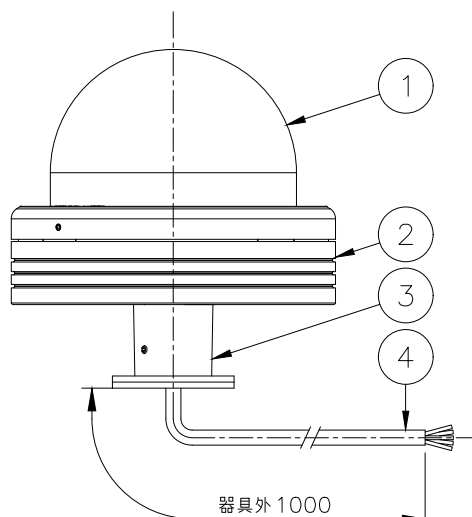

シリーズ

lumendome™

名称

ルーメンドーム・ミディアム・カラーチェンジング
ドームレンズ・ウォールマウント

姿図

仕様

光源色 : RGB
入力電圧 : DC48V
入力電流 : 212.5mA
消費電力 : 10.2W
器具光束 : 109lm(RGBフル点灯時)
質量 : 1.54Kg
防雨型 : IP66
制御方式 : DMX/RDM

形式 [シルバー]

☐ LMDM-48V-RGB-SI-DMX/RDM-WM-***

オプション(***)

☐ CRC 重耐塩塗装

[ブラック]

☐ LMDM-48V-RGB-BK-DMX/RDM-WM-***

[ホワイト]

☐ LMDM-48V-RGB-WH-DMX/RDM-WM-***

[カスタムカラー]

☐ LMDM-48V-RGB-CC-DMX/RDM-WM-***

※製品仕様は改良の為、予告なく変更となることがあります。

部番	品名	数量	材質	摘要	照査	串田	設計	南木	
7					特記事項 ・ 灯具は一般通常環境の屋外防雨型です。 ・ 使用環境温度 -25°C~+50°C ・ 高温下で使用を続けると、寿命が短くなる場合があります。 ・ 光源・電源・ケーブルは適合製品以外使用しないでください。不点灯、破壊、感電、火災の原因となります。 ・ オプション装着後はJIS規格をしっかりと固定し浸水無き事を十分確認の事。				
6									
5									
4	ケーブル	1	AWG	18x5C (1m)					
3	壁付け用取付台	1	Al	粉体塗装					
2	本体	1	ADC	粉体塗装	名称 ルーメンドーム・ミディアム・カラーチェンジング ドームレンズ・ウォールマウント				
1	ドームレンズ	1	PC	(ポリカーボネート)	形式 LMDM-48V-RGB-**-DMX/RDM-WM				
					尺度 S=1/4(A4)		作成日 2023.3.1