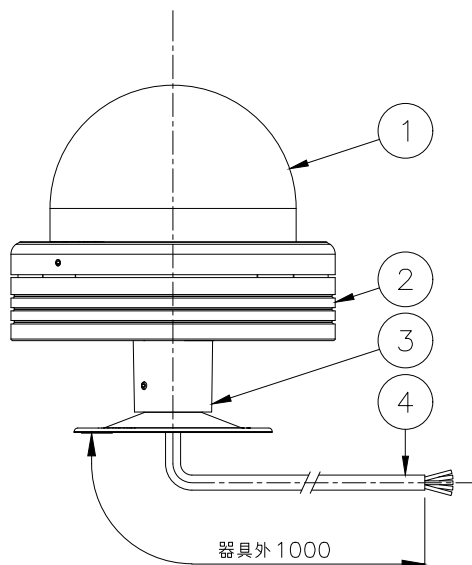

CRC 重耐塩塗装

※製品仕様は改良の為、予告なく変更となることがあります。

部番	品名	数量	材質	摘要	照査	串田	設計	南木
7								
6								
5								
4	ケーブル	1	AWG	18x5C (1m)				
3	取付台	1	Al	粉体塗装				
2	本体	1	ADC	粉体塗装				
1	ドームレンズ	1	PC	(ポリカーボネート)				

特記事項

- ・ 灯具は一般通常環境の屋外防雨型です。
- ・ 使用環境温度 -25°C ~ +50°C
- ・ 高温下で使用を続けると、寿命が短くなる場合があります。
- ・ 光源・電源・ケーブルは適合製品以外使用しないでください。不点灯、破壊、感電、火災の原因となります。
- ・ オプション装着後はJIS規格をしっかりと固定し浸水無き事を十分確認の事。

名称

ルーメンドーム・ミディアム・カラーチェンジング
ドームレンズ・キャンピーマウント

形式

LMDM-48V-RGB-**-DMX/RDM-CN

尺度

S=1/4(A4)

作成日

2023.3.1