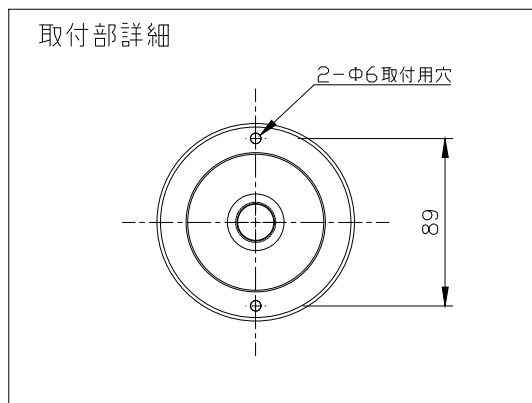

シリーズ

lumendome™

名称

ルーメンドーム・ミディアム・カラーチェンジング
ドームレンズ・キャンピーマウント

姿図

仕様

光源色 : RGB
入力電圧 : DC48V
入力電流 : 212.5mA
消費電力 : 10.2W
器具光束 : 109lm(RGBフル点灯時)
質量 : 1.54Kg
防雨型 : IP66
制御方式 : DMX/RDM

形式 [シルバー]

☐ LMDM-48V-RGB-SI-DMX/RDM-CN-**

[ブラック]

☐ LMDM-48V-RGB-BK-DMX/RDM-CN-**

[ホワイト]

☐ LMDM-48V-RGB-WH-DMX/RDM-CN-**

[カスタムカラー]

☐ LMDM-48V-RGB-CC-DMX/RDM-CN-**

オプション(**)

☐ CRC 重耐塩塗装

※製品仕様は改良の為、予告なく変更となることがあります。

部番	品名	数量	材質	摘要	照査	串田	設計	南木
7								
6								
5								
4	ケーブル	1	AWG	18x5C (1m)				
3	取付台	1	Al	粉体塗装				
2	本体	1	ADC	粉体塗装				
1	ドームレンズ	1	PC	(ポリカーボネート)				

特記事項

- ・ 灯具は一般通常環境の屋外防雨型です。
- ・ 使用環境温度 -25°C ~ +50°C
- ・ 高温下で使用を続けると、寿命が短くなる場合があります。
- ・ 光源・電源・ケーブルは適合製品以外使用しないでください。不点灯、破壊、感電、火災の原因となります。
- ・ オプション装着後はJIS規格をしっかりと固定し浸水無き事を十分確認の事。

名称

ルーメンドーム・ミディアム・カラーチェンジング
ドームレンズ・キャンピーマウント

形式

LMDM-48V-RGB-**-DMX/RDM-CN

尺度

S=1/4(A4)

作成日

2023.3.1

ARCHITAINMENT