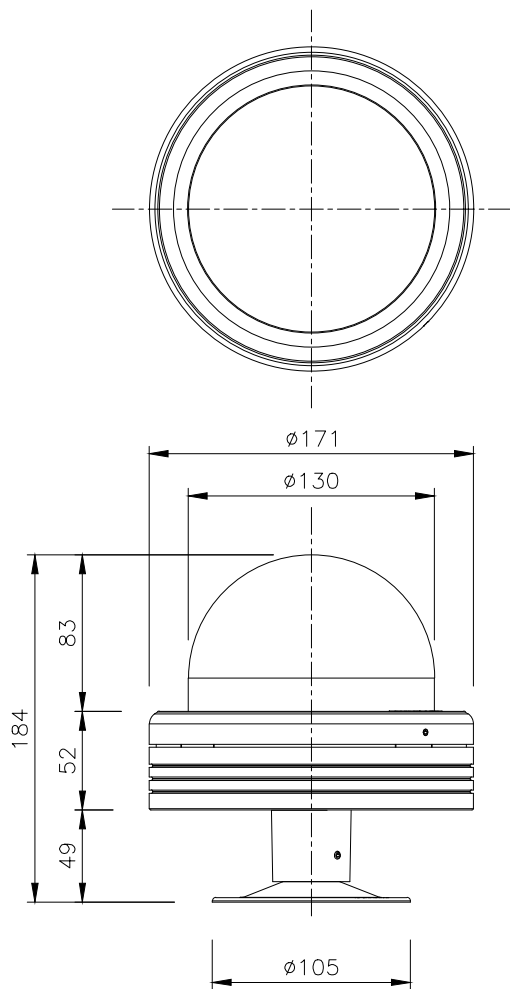

シリーズ

lumendome™

名称

ルーメンドーム・ミディアム・カラーチェンジング
ドームレンズ・キャンピーマウント

姿図

仕様

光源色 : RGB
 入力電圧 : DC48V
 入力電流 : 212.5mA
 消費電力 : 10.2W
 器具光束 : 109lm(RGBフル点灯時)
 質量 : 1.54Kg
 防雨型 : IP66
 制御方式 : DMX/RDM

形式 [シルバー]

CRC 重耐塩塗装

※製品仕様は改良の為、予告なく変更となることがあります。

部番	品名	数量	材質	摘要	照査	串田	設計	南木
7								
6								
5								
4	ケーブル	1	AWG	18x5C (1m)				
3	取付台	1	Al	粉体塗装				
2	本体	1	ADC	粉体塗装				
1	ドームレンズ	1	PC	(ポリカーボネート)				

特記事項

- ・ 灯具は一般通常環境の屋外防雨型です。
- ・ 使用環境温度 -25°C ~ +50°C
- ・ 高温下で使用を続けると、寿命が短くなる場合があります。
- ・ 光源・電源・ケーブルは適合製品以外使用しないでください。不点灯、破壊、感電、火災の原因となります。
- ・ オプション装着後はJIS規格をしっかりと固定し浸水無き事を十分確認の事。

名称

ルーメンドーム・ミディアム・カラーチェンジング
ドームレンズ・キャンピーマウント

形式

LMDM-48V-RGB-**-DMX/RDM-CN

尺度

S=1/4(A4)

作成日

2023.3.1