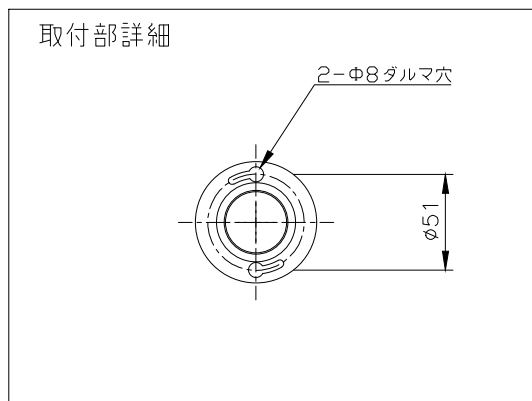

シリーズ

lumendome™

名称

ルーメンドーム・ミディアム・カラーチェンジング
ドームレンズ・ウォールマウント

姿図

仕様

光源色 : RGB
入力電圧 : DC48V
入力電流 : 212.5mA
消費電力 : 10.2W
器具光束 : 109lm(RGBフル点灯時)
質量 : 1.54Kg
防雨型 : IP66
制御方式 : DMX/RDM

形式 [シルバー]

☐ LMDM-48V-RGB-SI-DMX/RDM-WM-***

オプション(***)

☐ CRC 重耐塩塗装

[ブラック]

☐ LMDM-48V-RGB-BK-DMX/RDM-WM-***

[ホワイト]

☐ LMDM-48V-RGB-WH-DMX/RDM-WM-***

[カスタムカラー]

☐ LMDM-48V-RGB-CC-DMX/RDM-WM-***

※製品仕様は改良の為、予告なく変更となることがあります。

部番	品名	数量	材質	摘要	照査	串田	設計	南木	
7					特記事項 ・ 灯具は一般通常環境の屋外防雨型です。 ・ 使用環境温度 -25°C~+50°C ・ 高温下で使用を続けると、寿命が短くなる場合があります。 ・ 光源・電源・ケーブルは適合製品以外使用しないでください。不点灯、破壊、感電、火災の原因となります。 ・ オプション装着後はJIS規格をしっかりと固定し浸水無き事を十分確認の事。				
6									
5									
4	ケーブル	1	AWG	18x5C (1m)					
3	壁付け用取付台	1	Al	粉体塗装					
2	本体	1	ADC	粉体塗装	名称 ルーメンドーム・ミディアム・カラーチェンジング ドームレンズ・ウォールマウント				
1	ドームレンズ	1	PC	(ポリカーボネート)	形式 LMDM-48V-RGB-**-DMX/RDM-WM				
					尺度 S=1/4(A4)		作成日 2023.3.1