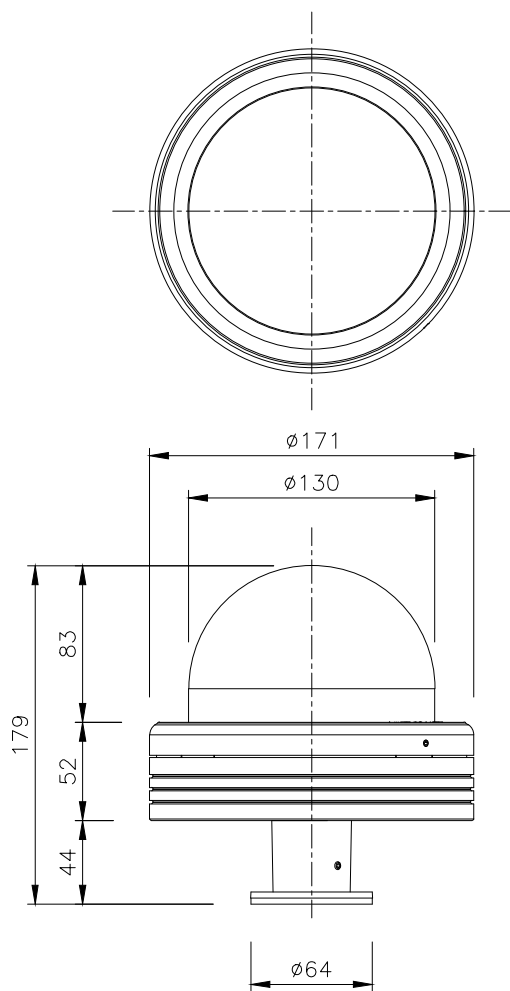

シリーズ

lumendome™

名称

ルーメンドーム・ミディアム・カラーチェンジング
ドームレンズ・ウォールマウント

姿図

仕様

光源色 : RGB
入力電圧 : DC48V
入力電流 : 212.5mA
消費電力 : 10.2W
器具光束 : 109lm(RGBフル点灯時)
質量 : 1.54Kg
防雨型 : IP66
制御方式 : DMX/RDM

形式 [シルバー]

☐ LMDM-48V-RGB-SI-DMX/RDM-WM-***

オプション(***)

☐ CRC 重耐塩塗装

[ブラック]

☐ LMDM-48V-RGB-BK-DMX/RDM-WM-***

[ホワイト]

☐ LMDM-48V-RGB-WH-DMX/RDM-WM-***

[カスタムカラー]

☐ LMDM-48V-RGB-CC-DMX/RDM-WM-***

※製品仕様は改良の為、予告なく変更となることがあります。

部番	品名	数量	材質	摘要	照査	串田	設計	南木	
7					特記事項 ・ 灯具は一般通常環境の屋外防雨型です。 ・ 使用環境温度 -25°C~+50°C ・ 高温下で使用を続けると、寿命が短くなる場合があります。 ・ 光源・電源・ケーブルは適合製品以外使用しないでください。不点灯、破壊、感電、火災の原因となります。 ・ オプション装着後はJIS規格をしっかりと固定し浸水無き事を十分確認の事。				
6									
5									
4	ケーブル	1	AWG	18x5C (1m)					
3	壁付け用取付台	1	Al	粉体塗装					
2	本体	1	ADC	粉体塗装	名称 ルーメンドーム・ミディアム・カラーチェンジング ドームレンズ・ウォールマウント				
1	ドームレンズ	1	PC	(ポリカーボネート)	形式 LMDM-48V-RGB-**-DMX/RDM-WM				
					尺度 S=1/4(A4)		作成日 2023.3.1