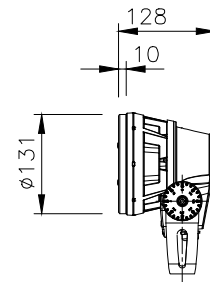

□ VS - バイザー

□ SN - スマート

□ WG - ワイヤーガード

ワイヤーガード

□ LSLA - スプレットレンズ

スプレットレンズ

※製品仕様は改良の為、予告なく変更となることがあります。

| | | | | | | | | | | | | | |
|---|--|--|--|--|------|--|--|--|----------------------|-----------------------|-----|----------|----|
| 7 | | | | | 特記事項 | | | | 名称 | ルーメンビーム・スモール オプション | | | |
| 6 | | | | | | | | | 形式 | LBS- | | | |
| 5 | | | | | | | | | 尺度 | S=1/10(A4) | 作成日 | 2022.7.1 | |
| 4 | | | | | | | | | ARCHITAINMENT | | | | |
| 3 | | | | | | | | | | | | | |
| 2 | | | | | | | | | | | | | |
| 1 | | | | | | | | | 部番 | 品名 | 数量 | 材質 | 摘要 |