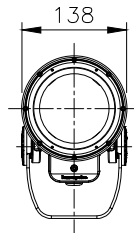

□ VS - バイザー

□ SN - スマート

□ WG - ワイヤーガード

ワイヤーガード

□ LSLA - スプレットレンズ

スプレットレンズ

※製品仕様は改良の為、予告なく変更となることがあります。

| | | | | | | | | | | | | | |
|---|--|--|--|--|------|--|--|--|----------------------|-----------------------|-----|----------|----|
| 7 | | | | | 特記事項 | | | | 名称 | ルーメンビーム・スモール オプション | | | |
| 6 | | | | | | | | | 形式 | LBS- | | | |
| 5 | | | | | | | | | 尺度 | S=1/10(A4) | 作成日 | 2022.7.1 | |
| 4 | | | | | | | | | ARCHITAINMENT | | | | |
| 3 | | | | | | | | | | | | | |
| 2 | | | | | | | | | | | | | |
| 1 | | | | | | | | | 部番 | 品名 | 数量 | 材質 | 摘要 |