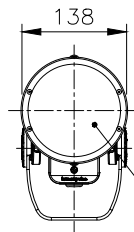

□ VS - バイザー

□ SN - スマート

□ WG - ワイヤーガード

ワイヤーガード

□ LSLA - スプレットレンズ

スプレットレンズ

※製品仕様は改良の為、予告なく変更となることがあります。

| | | | | | | | | | | | | | |
|---|--|--|--|--|------|--|--|--|----------------------|-----------------------|-----|----------|----|
| 7 | | | | | 特記事項 | | | | 名称 | ルーメンビーム・スモール オプション | | | |
| 6 | | | | | | | | | 形式 | LBS- | | | |
| 5 | | | | | | | | | 尺度 | S=1/10(A4) | 作成日 | 2022.7.1 | |
| 4 | | | | | | | | | ARCHITAINMENT | | | | |
| 3 | | | | | | | | | | | | | |
| 2 | | | | | | | | | | | | | |
| 1 | | | | | | | | | 部番 | 品名 | 数量 | 材質 | 摘要 |