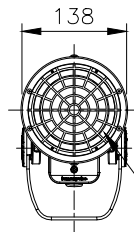

□ VS - バイザー

□ SN - スマート

□ WG - ワイヤーガード

ワイヤーガード

□ LSLA - スプレットレンズ

スプレットレンズ

※製品仕様は改良の為、予告なく変更となることがあります。

| | | | | | | | | | | | | | |
|---|--|--|--|--|------|--|--|--|----------------------|-----------------------|-----|----------|----|
| 7 | | | | | 特記事項 | | | | 名称 | ルーメンビーム・スモール オプション | | | |
| 6 | | | | | | | | | 形式 | LBS- | | | |
| 5 | | | | | | | | | 尺度 | S=1/10(A4) | 作成日 | 2022.7.1 | |
| 4 | | | | | | | | | ARCHITAINMENT | | | | |
| 3 | | | | | | | | | | | | | |
| 2 | | | | | | | | | | | | | |
| 1 | | | | | | | | | 部番 | 品名 | 数量 | 材質 | 摘要 |