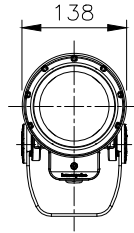

□ VS - バイザー

□ SN - スマート

□ WG - ワイヤーガード

ワイヤーガード

□ LSLA - スプレットレンズ

スプレットレンズ

※製品仕様は改良の為、予告なく変更となることがあります。

| | | | | | | | | | | | | | |
|---|--|--|--|--|------|--|--|--|----------------------|-----------------------|-----|----------|----|
| 7 | | | | | 特記事項 | | | | 名称 | ルーメンビーム・スモール オプション | | | |
| 6 | | | | | | | | | 形式 | LBS- | | | |
| 5 | | | | | | | | | 尺度 | S=1/10(A4) | 作成日 | 2022.7.1 | |
| 4 | | | | | | | | | ARCHITAINMENT | | | | |
| 3 | | | | | | | | | | | | | |
| 2 | | | | | | | | | | | | | |
| 1 | | | | | | | | | 部番 | 品名 | 数量 | 材質 | 摘要 |