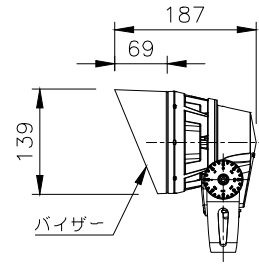

□ VS - バイザー

□ SN - スマート

□ WG - ワイヤーガード

ワイヤーガード

□ LSLA - スプレットレンズ

スプレットレンズ

※製品仕様は改良の為、予告なく変更となることがあります。

| | | | | | | | | | | | | | |
|---|--|--|--|--|------|--|--|--|----------------------|-----------------------|-----|----------|----|
| 7 | | | | | 特記事項 | | | | 名称 | ルーメンビーム・スモール オプション | | | |
| 6 | | | | | | | | | 形式 | LBS- | | | |
| 5 | | | | | | | | | 尺度 | S=1/10(A4) | 作成日 | 2022.7.1 | |
| 4 | | | | | | | | | ARCHITAINMENT | | | | |
| 3 | | | | | | | | | | | | | |
| 2 | | | | | | | | | | | | | |
| 1 | | | | | | | | | 部番 | 品名 | 数量 | 材質 | 摘要 |