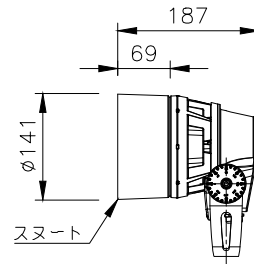

□ VS - バイザー

□ SN - スマート

□ WG - ワイヤーガード

ワイヤーガード

□ LSLA - スプレットレンズ

スプレットレンズ

※製品仕様は改良の為、予告なく変更となることがあります。

| | | | | | | | | | | | | | |
|---|--|--|--|--|------|--|--|--|----------------------|-----------------------|-----|----------|----|
| 7 | | | | | 特記事項 | | | | 名称 | ルーメンビーム・スモール オプション | | | |
| 6 | | | | | | | | | 形式 | LBS- | | | |
| 5 | | | | | | | | | 尺度 | S=1/10(A4) | 作成日 | 2022.7.1 | |
| 4 | | | | | | | | | ARCHITAINMENT | | | | |
| 3 | | | | | | | | | | | | | |
| 2 | | | | | | | | | | | | | |
| 1 | | | | | | | | | 部番 | 品名 | 数量 | 材質 | 摘要 |