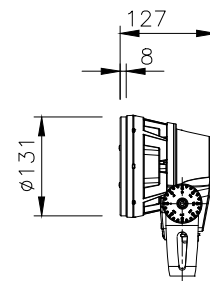

□ VS - バイザー

□ SN - スマート

□ WG - ワイヤーガード

ワイヤーガード

□ LSLA - スプレットレンズ

スプレットレンズ

※製品仕様は改良の為、予告なく変更となることがあります。

| | | | | | | | | | | | | | |
|---|--|--|--|--|------|--|--|--|----------------------|-----------------------|-----|----------|----|
| 7 | | | | | 特記事項 | | | | 名称 | ルーメンビーム・スモール オプション | | | |
| 6 | | | | | | | | | 形式 | LBS- | | | |
| 5 | | | | | | | | | 尺度 | S=1/10(A4) | 作成日 | 2022.7.1 | |
| 4 | | | | | | | | | ARCHITAINMENT | | | | |
| 3 | | | | | | | | | | | | | |
| 2 | | | | | | | | | | | | | |
| 1 | | | | | | | | | 部番 | 品名 | 数量 | 材質 | 摘要 |