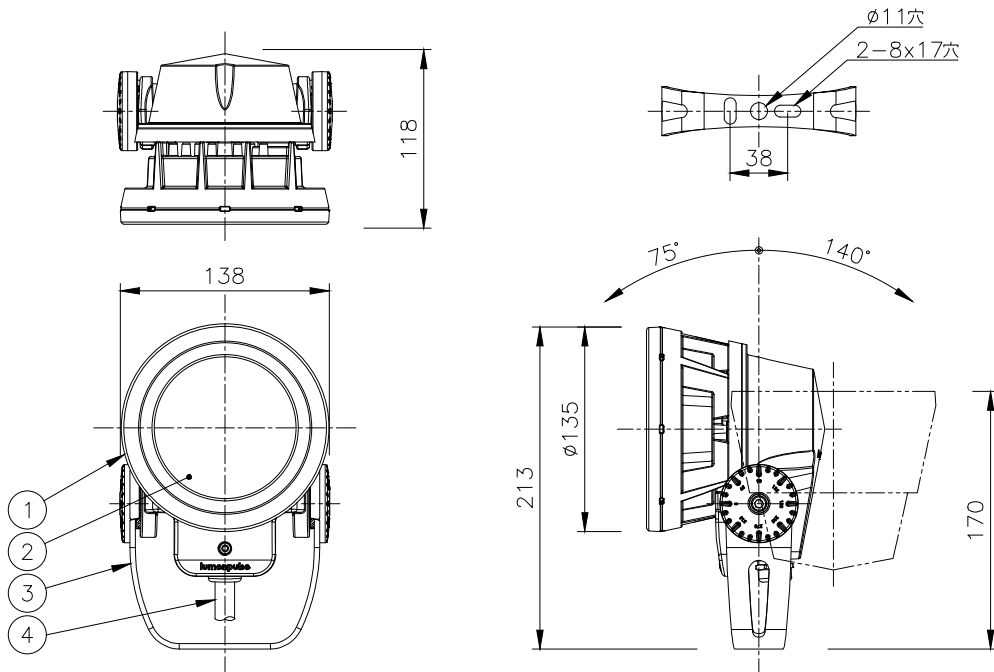

制御方式 (○○)

<input type="checkbox"/> DMX/RDM
<input type="checkbox"/> DALI8

オプション (\*\*\*\*)

<input type="checkbox"/> CRC	重耐塩塗装
------------------------------	-------

器具光束 (lm) / 光度 (cd) 一覧表

配光角度	VN (6°)		NS (10°)		NF (20°)		M (30°)		FL (40°)		WFL (60°)		NAS		WW	
	lm	cd	lm	cd	lm	cd	lm	cd	lm	cd	lm	cd	lm	cd	lm	cd
DWH	930	44970	890	31170	810	6930	780	3610	760	2150	610	500	830	13300	760	3390
DWW	740	35980	710	24940	650	5540	620	2890	600	1720	490	400	660	10640	610	2710