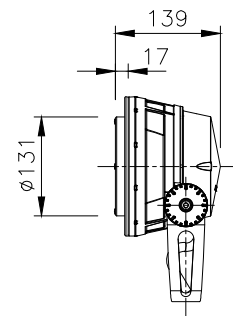

□ VS - バイザー

□ SN - スマート

□ SNW - スマート・ワイド

□ WG - ワイヤーガード

ワイヤーガード

□ LSLA - スプレットレンズ

スプレットレンズ

※製品仕様は改良の為、予告なく変更となることがあります。

7					特記事項				名称 ルーメンビーム・ミディアム オプション
6									形式 LBM-
5									尺度 S=1/10(A4)
4									作成日 2022.7.1
3									
2									
1									
部番	品名	数量	材質	摘要	照査	串田	設計	南木	