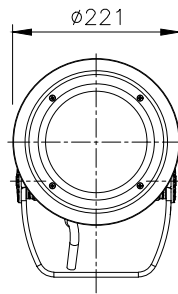

□ VS - バイザー

□ SN - スマート

□ SNW - スマート・ワイド

□ WG - ワイヤーガード

ワイヤーガード

□ LSLA - スプレットレンズ

スプレットレンズ

※製品仕様は改良の為、予告なく変更となることがあります。

7					特記事項				名称 ルーメンビーム・ミディアム オプション
6									形式 LBM-
5									尺度 S=1/10(A4)
4									作成日 2022.7.1
3									
2									
1									
部番	品名	数量	材質	摘要	照査	串田	設計	南木	