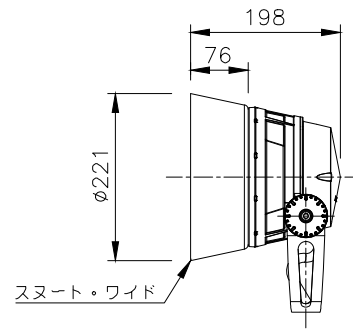

□ VS - バイザー

□ SN - スマート

□ SNW - スマート・ワイド

□ WG - ワイヤーガード

ワイヤーガード

□ LSLA - スプレットレンズ

スプレットレンズ

※製品仕様は改良の為、予告なく変更となることがあります。

7					特記事項				名称 ルーメンビーム・ミディアム オプション
6									形式 LBM-
5									尺度 S=1/10(A4)
4									作成日 2022.7.1
3									
2									
1									
部番	品名	数量	材質	摘要	照査	串田	設計	南木	