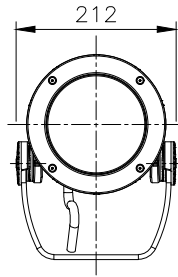

□ VS - バイザー

□ SN - スマート

□ SNW - スマート・ワイド

□ WG - ワイヤーガード

ワイヤーガード

□ LSLA - スプレットレンズ

スプレットレンズ

※製品仕様は改良の為、予告なく変更となることがあります。

7					特記事項				名称 ルーメンビーム・ミディアム オプション
6									形式 LBM-
5									尺度 S=1/10(A4)
4									作成日 2022.7.1
3									
2									
1									
部番	品名	数量	材質	摘要	照査	串田	設計	南木	