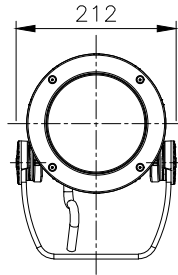

□ VS - バイザー

□ SN - スマート

□ SNW - スマート・ワイド

□ WG - ワイヤーガード

ワイヤーガード

□ LSLA - スプレットレンズ

スプレットレンズ

※製品仕様は改良の為、予告なく変更となることがあります。

7					特記事項				名称 ルーメンビーム・ミディアム オプション
6									形式 LBM-
5									尺度 S=1/10(A4)
4									作成日 2022.7.1
3									
2									
1									
部番	品名	数量	材質	摘要	照査	串田	設計	南木	