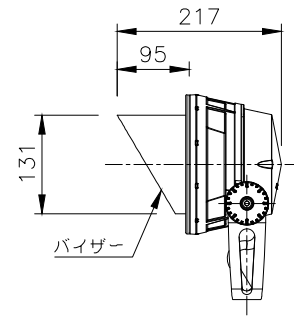

□ VS - バイザー

□ SN - スマート

□ SNW - スマート・ワイド

□ WG - ワイヤーガード

ワイヤーガード

□ LSLA - スプレットレンズ

スプレットレンズ

※製品仕様は改良の為、予告なく変更となることがあります。

7					特記事項				名称 ルーメンビーム・ミディアム オプション
6									形式 LBM-
5									尺度 S=1/10(A4)
4									作成日 2022.7.1
3									
2									
1									
部番	品名	数量	材質	摘要	照査	串田	設計	南木	