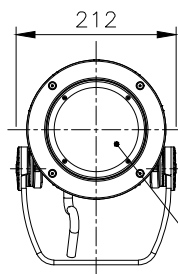

□ VS - バイザー

□ SN - スマート

□ SNW - スマート・ワイド

□ WG - ワイヤーガード

ワイヤーガード

□ LSLA - スプレットレンズ

スプレットレンズ

※製品仕様は改良の為、予告なく変更となることがあります。

7					特記事項				名称 ルーメンビーム・ミディアム オプション
6									形式 LBM-
5									尺度 S=1/10(A4)
4									作成日 2022.7.1
3									
2									
1									
部番	品名	数量	材質	摘要	照査	串田	設計	南木	