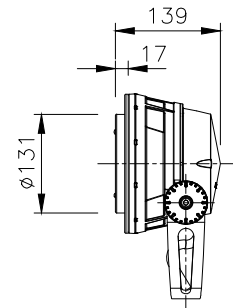

□ VS - バイザー

□ SN - スマート

□ SNW - スマート・ワイド

□ WG - ワイヤーガード

ワイヤーガード

□ LSLA - スプレットレンズ

スプレットレンズ

※製品仕様は改良の為、予告なく変更となることがあります。

7					特記事項				名称 ルーメンビーム・ミディアム オプション
6									形式 LBM-
5									尺度 S=1/10(A4)
4									作成日 2022.7.1
3									
2									
1									
部番	品名	数量	材質	摘要	照査	串田	設計	南木	