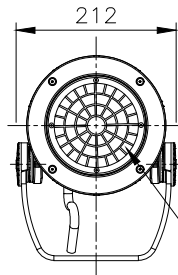

□ VS - バイザー

□ SN - スマート

□ SNW - スマート・ワイド

□ WG - ワイヤーガード

ワイヤーガード

□ LSLA - スプレットレンズ

スプレットレンズ

※製品仕様は改良の為、予告なく変更となることがあります。

7					特記事項				名称 ルーメンビーム・ミディアム オプション
6									形式 LBM-
5									尺度 S=1/10(A4)
4									作成日 2022.7.1
3									
2									
1									
部番	品名	数量	材質	摘要	照査	串田	設計	南木	