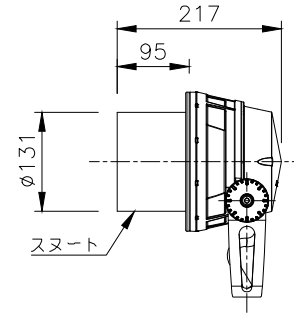

□ VS - バイザー

□ SN - スマート

□ SNW - スマート・ワイド

□ WG - ワイヤーガード

ワイヤーガード

□ LSLA - スプレットレンズ

スプレットレンズ

※製品仕様は改良の為、予告なく変更となることがあります。

7					特記事項				名称 ルーメンビーム・ミディアム オプション
6									形式 LBM-
5									尺度 S=1/10(A4)
4									作成日 2022.7.1
3									
2									
1									
部番	品名	数量	材質	摘要	照査	串田	設計	南木	