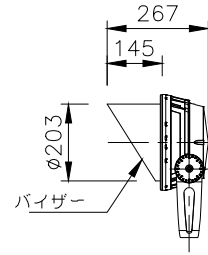

□ VS - バイザー

□ SN - スマート

□ SNW - スマート・ワイド

□ WG - ワイヤーガード

□ LSLA - スプレットレンズ

※製品仕様は改良の為、予告なく変更となることがあります。

7					特記事項				名称	ルーメンビーム・ラージ オプション			
6									形式	LBL-			
5									尺度	S=1/20(A4)	作成日	2022.9.1	
4									<b>ARCHITAINMENT</b>				
3													
2													
1													
部番	品名	数量	材質	摘要	照査	串田	設計	南木					