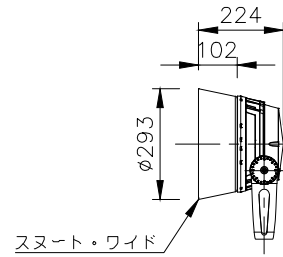

□ VS - バイザー

□ SN - スマート

□ SNW - スマート・ワイド

□ WG - ワイヤーガード

□ LSLA - スプレットレンズ

※製品仕様は改良の為、予告なく変更となることがあります。

7					特記事項				名称	ルーメンビーム・ラージ オプション			
6									形式	LBL-			
5									尺度	S=1/20(A4)	作成日	2022.9.1	
4									<b>ARCHITAINMENT</b>				
3													
2													
1													
部番	品名	数量	材質	摘要	照査	串田	設計	南木					