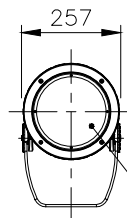

□ VS - バイザー

□ SN - スマート

□ SNW - スマート・ワイド

□ WG - ワイヤーガード

□ LSLA - スプレットレンズ

※製品仕様は改良の為、予告なく変更となることがあります。

7					特記事項				名称	ルーメンビーム・ラージ オプション			
6									形式	LBL-			
5									尺度	S=1/20(A4)	作成日	2022.9.1	
4									<b>ARCHITAINMENT</b>				
3													
2													
1													
部番	品名	数量	材質	摘要	照査	串田	設計	南木					