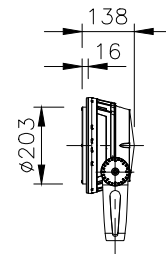

□ VS - バイザー

□ SN - スマート

□ SNW - スマート・ワイド

□ WG - ワイヤーガード

□ LSLA - スプレットレンズ

※製品仕様は改良の為、予告なく変更となることがあります。

7					特記事項				名称	ルーメンビーム・ラージ オプション			
6									形式	LBL-			
5									尺度	S=1/20(A4)	作成日	2022.9.1	
4									<b>ARCHITAINMENT</b>				
3													
2													
1													
部番	品名	数量	材質	摘要	照査	串田	設計	南木					