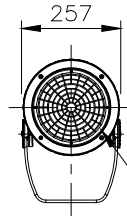

□ VS - バイザー

□ SN - スマート

□ SNW - スマート・ワイド

□ WG - ワイヤーガード

□ LSLA - スプレットレンズ

※製品仕様は改良の為、予告なく変更となることがあります。

7					特記事項				名称	ルーメンビーム・ラージ オプション			
6									形式	LBL-			
5									尺度	S=1/20(A4)	作成日	2022.9.1	
4									<b>ARCHITAINMENT</b>				
3													
2													
1													
部番	品名	数量	材質	摘要	照査	串田	設計	南木					