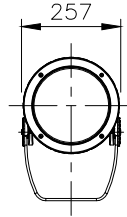

□ VS - バイザー

□ SN - スマート

□ SNW - スマート・ワイド

□ WG - ワイヤーガード

□ LSLA - スプレットレンズ

※製品仕様は改良の為、予告なく変更となることがあります。

7					特記事項				名称	ルーメンビーム・ラージ オプション			
6									形式	LBL-			
5									尺度	S=1/20(A4)	作成日	2022.9.1	
4									<b>ARCHITAINMENT</b>				
3													
2													
1													
部番	品名	数量	材質	摘要	照査	串田	設計	南木					