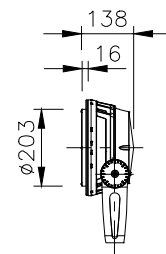

□ VS - バイザー

□ SN - スマート

□ SNW - スマート・ワイド

□ WG - ワイヤーガード

□ LSLA - スプレットレンズ

※製品仕様は改良の為、予告なく変更となることがあります。

7					特記事項				名称	ルーメンビーム・ラージ オプション			
6									形式	LBL-			
5									尺度	S=1/20(A4)	作成日	2022.9.1	
4									<b>ARCHITAINMENT</b>				
3													
2													
1													
部番	品名	数量	材質	摘要	照査	串田	設計	南木					