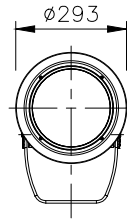

□ VS - バイザー

□ SN - スマート

□ SNW - スマート・ワイド

□ WG - ワイヤーガード

□ LSLA - スプレットレンズ

※製品仕様は改良の為、予告なく変更となることがあります。

7					特記事項				名称	ルーメンビーム・ラージ オプション			
6									形式	LBL-			
5									尺度	S=1/20(A4)	作成日	2022.9.1	
4									<b>ARCHITAINMENT</b>				
3													
2													
1													
部番	品名	数量	材質	摘要	照査	串田	設計	南木					