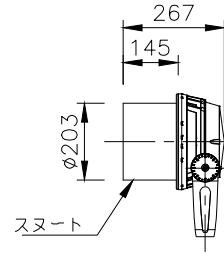

□ VS - バイザー

□ SN - スマート

□ SNW - スマート・ワイド

□ WG - ワイヤーガード

□ LSLA - スプレットレンズ

※製品仕様は改良の為、予告なく変更となることがあります。

7					特記事項				名称	ルーメンビーム・ラージ オプション			
6									形式	LBL-			
5									尺度	S=1/20(A4)	作成日	2022.9.1	
4									<b>ARCHITAINMENT</b>				
3													
2													
1													
部番	品名	数量	材質	摘要	照査	串田	設計	南木					