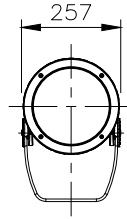

□ VS - バイザー

□ SN - スマート

□ SNW - スマート・ワイド

□ WG - ワイヤーガード

□ LSLA - スプレットレンズ

※製品仕様は改良の為、予告なく変更となることがあります。

7					特記事項				名称	ルーメンビーム・ラージ オプション			
6									形式	LBL-			
5									尺度	S=1/20(A4)	作成日	2022.9.1	
4									<b>ARCHITAINMENT</b>				
3													
2													
1													
部番	品名	数量	材質	摘要	照査	串田	設計	南木					