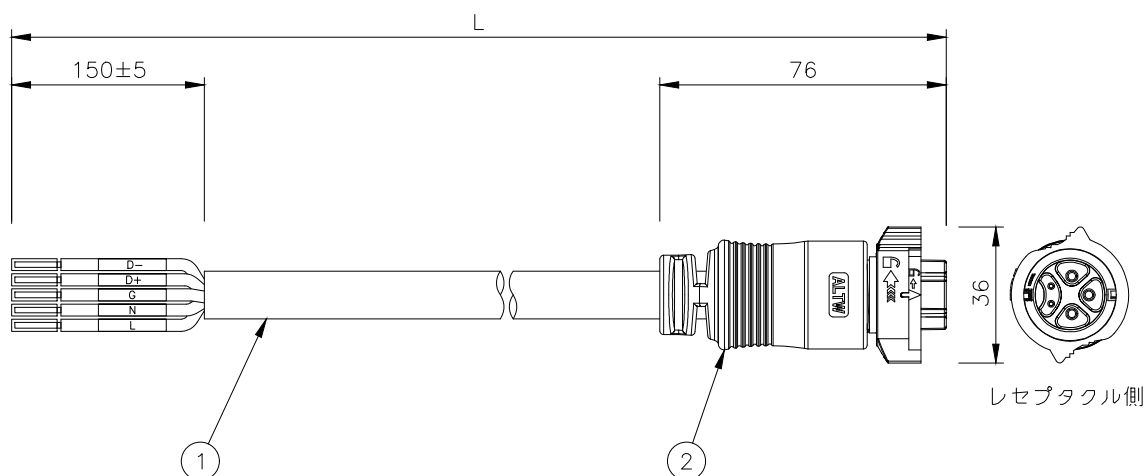

シリーズ

**lumenbeam™**

名称

ルーメンビーム・イングラウンド専用リードケーブル

姿図

型式

	長さ	公差
<input type="checkbox"/> LPDCD-05AFFM-XL8P3M	3000mm	±60mm
<input type="checkbox"/> LPDCD-05AFFM-XL8P5M	5000mm	±60mm
<input type="checkbox"/> LPDCD-05AFFM-XL8P10M	10000mm	±100mm
<input type="checkbox"/> LPDCD-05AFFM-XL8P15M	15000mm	±100mm
<input type="checkbox"/> LPDCD-05AFFM-XL8P20M	20000mm	±100mm
<input type="checkbox"/> LPDCD-05AFFM-XL8P30M	30000mm	±100mm

7					<b>特記事項</b> ・ルーメンビーム・イングラウンド専用ケーブルです。 ・ケーブルは適合製品以外使用しないでください。不点灯、破壊、感電、火災の原因となります。 ・本体にケーブル連結後は十分に固定されている事をご確認ください。 ・使用環境温度-25°C~+50°C	<b>名称</b> ルーメンビーム・イングラウンド専用リードケーブル		
6						<b>形式</b> LPDCD-05AFFM-XL8P**M		
5						<b>尺度</b> S=1/2(A4)	<b>作成日</b> 2023.5.1	
4								
3						照査	串田	設計
2	コネクタ(レセプタクル)	1	ナイロン	5P 黒色				
1	ケーブル	1	2PNCT	5芯 黒色				
部番	品名	数量	材質	摘要				