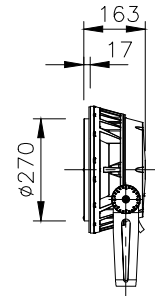

□ VS - バイザー

□ SN - スマート

□ SNW - スマート・ワイド

□ WG - ワイヤーガード

□ LSLA - スプレットレンズ

※製品仕様は改良の為、予告なく変更となることがあります。

7					特記事項				名称	ルーメンビーム・グランデ オプション			
6									形式	LBG-			
5									尺度	S=1/20(A4)	作成日	2022.9.1	
4									<b>ARCHITAINMENT</b>				
3													
2													
1													
部番	品名	数量	材質	摘要	照査	串田	設計	南木					