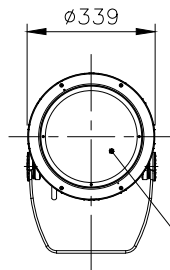

□ VS - バイザー

□ SN - スマート

□ SNW - スマート・ワイド

□ WG - ワイヤーガード

□ LSLA - スプレットレンズ

※製品仕様は改良の為、予告なく変更となることがあります。

7					特記事項				名称	ルーメンビーム・グランデ オプション			
6									形式	LBG-			
5									尺度	S=1/20(A4)	作成日	2022.9.1	
4									<b>ARCHITAINMENT</b>				
3													
2													
1													
部番	品名	数量	材質	摘要	照査	串田	設計	南木					