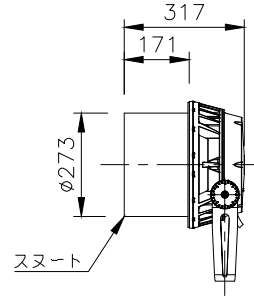

□ VS - バイザー

□ SN - スマート

□ SNW - スマート・ワイド

□ WG - ワイヤーガード

□ LSLA - スプレットレンズ

※製品仕様は改良の為、予告なく変更となることがあります。

7					特記事項				名称	ルーメンビーム・グランデ オプション			
6									形式	LBG-			
5									尺度	S=1/20(A4)	作成日	2022.9.1	
4									<b>ARCHITAINMENT</b>				
3													
2													
1													
部番	品名	数量	材質	摘要	照査	串田	設計	南木					