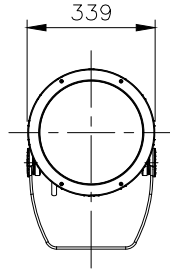

□ VS - バイザー

□ SN - スマート

□ SNW - スマート・ワイド

□ WG - ワイヤーガード

□ LSLA - スプレットレンズ

※製品仕様は改良の為、予告なく変更となることがあります。

7					特記事項				名称	ルーメンビーム・グランデ オプション			
6									形式	LBG-			
5									尺度	S=1/20(A4)	作成日	2022.9.1	
4									<b>ARCHITAINMENT</b>				
3													
2													
1													
部番	品名	数量	材質	摘要	照査	串田	設計	南木					