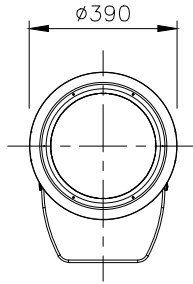

□ VS - バイザー

□ SN - スマート

□ SNW - スマート・ワイド

□ WG - ワイヤーガード

□ LSLA - スプレットレンズ

※製品仕様は改良の為、予告なく変更となることがあります。

7					特記事項				名称	ルーメンビーム・グランデ オプション			
6									形式	LBG-			
5									尺度	S=1/20(A4)	作成日	2022.9.1	
4									<b>ARCHITAINMENT</b>				
3													
2													
1													
部番	品名	数量	材質	摘要	照査	串田	設計	南木					