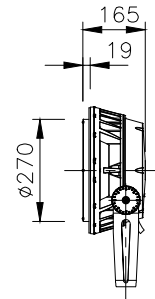

□ VS - バイザー

□ SN - スマート

□ SNW - スマート・ワイド

□ WG - ワイヤーガード

□ LSLA - スプレットレンズ

※製品仕様は改良の為、予告なく変更となることがあります。

7					特記事項				名称	ルーメンビーム・グランデ オプション			
6									形式	LBG-			
5									尺度	S=1/20(A4)	作成日	2022.9.1	
4									<b>ARCHITAINMENT</b>				
3													
2													
1													
部番	品名	数量	材質	摘要	照査	串田	設計	南木					