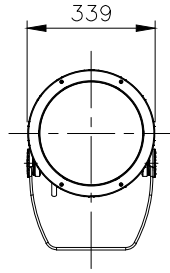

□ VS - バイザー

□ SN - スマート

□ SNW - スマート・ワイド

□ WG - ワイヤーガード

□ LSLA - スプレットレンズ

※製品仕様は改良の為、予告なく変更となることがあります。

7					特記事項				名称	ルーメンビーム・グランデ オプション			
6									形式	LBG-			
5									尺度	S=1/20(A4)	作成日	2022.9.1	
4									<b>ARCHITAINMENT</b>				
3													
2													
1													
部番	品名	数量	材質	摘要	照査	串田	設計	南木					