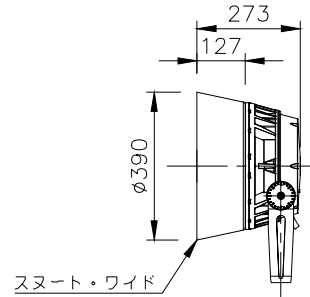

□ VS - バイザー

□ SN - スマート

□ SNW - スマート・ワイド

□ WG - ワイヤーガード

□ LSLA - スプレットレンズ

※製品仕様は改良の為、予告なく変更となることがあります。

7					特記事項				名称	ルーメンビーム・グランデ オプション			
6									形式	LBG-			
5									尺度	S=1/20(A4)	作成日	2022.9.1	
4									<b>ARCHITAINMENT</b>				
3													
2													
1													
部番	品名	数量	材質	摘要	照査	串田	設計	南木					