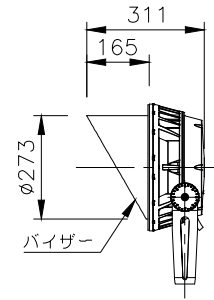

□ VS - バイザー

□ SN - スマート

□ SNW - スマート・ワイド

□ WG - ワイヤーガード

□ LSLA - スプレットレンズ

※製品仕様は改良の為、予告なく変更となることがあります。

7					特記事項				名称	ルーメンビーム・グランデ オプション			
6									形式	LBG-			
5									尺度	S=1/20(A4)	作成日	2022.9.1	
4									<b>ARCHITAINMENT</b>				
3													
2													
1													
部番	品名	数量	材質	摘要	照査	串田	設計	南木					