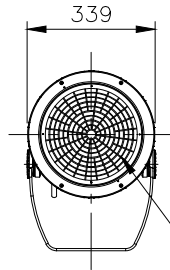

□ VS - バイザー

□ SN - スマート

□ SNW - スマート・ワイド

□ WG - ワイヤーガード

□ LSLA - スプレットレンズ

※製品仕様は改良の為、予告なく変更となることがあります。

7					特記事項				名称	ルーメンビーム・グランデ オプション			
6									形式	LBG-			
5									尺度	S=1/20(A4)	作成日	2022.9.1	
4									<b>ARCHITAINMENT</b>				
3													
2													
1													
部番	品名	数量	材質	摘要	照査	串田	設計	南木					